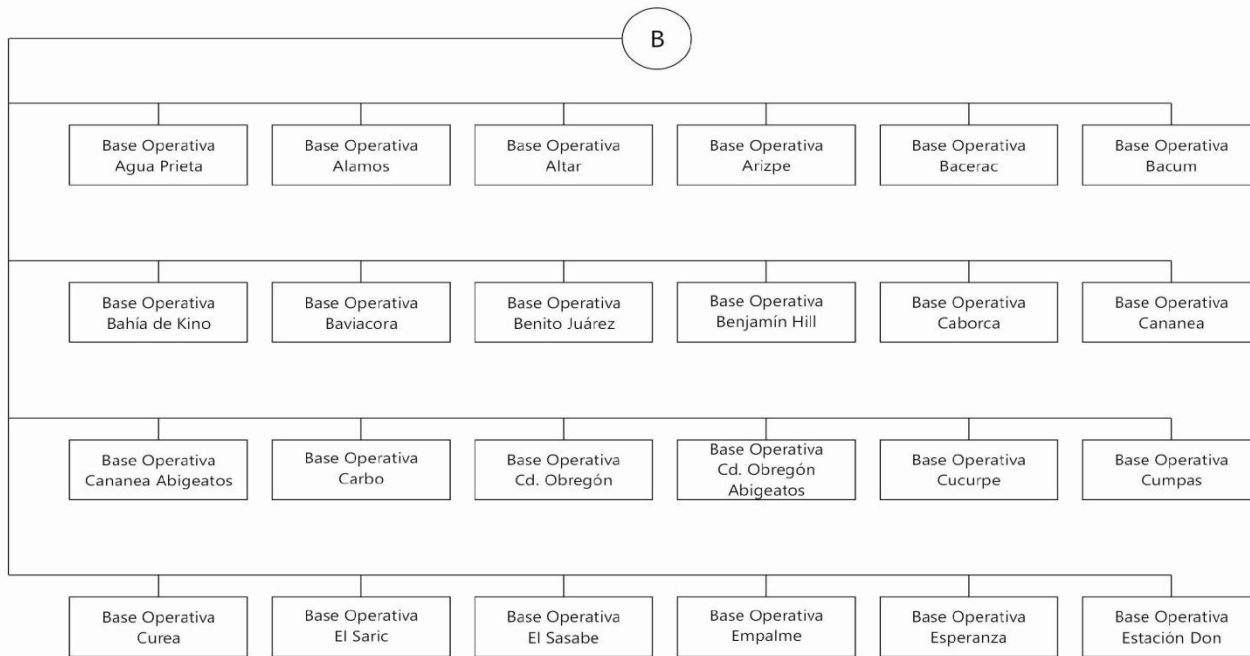

PROCURADURÍA GENERAL DE JUSTICIA DEL ESTADO DE SONORA

Organigrama Estructural

Dirección General de la Policía Estatal Investigadora

Nivel	Plazas	
	Ocupadas	Vacantes
12	1	0
11	0	1
9	2	0
7	3	0
6	109	10
5	23	0
4	17	2
3	473	25
2	39	2
1	258	42
Total	952	82

PROCURADURÍA GENERAL DE JUSTICIA DEL ESTADO DE SONORA

Organigrama Estructural

Dirección General de la Policía Estatal Investigadora

PROCURADURÍA GENERAL DE JUSTICIA DEL ESTADO DE SONORA

Organigrama Estructural

Dirección General de la Policía Estatal Investigadora

PROCURADURÍA GENERAL DE JUSTICIA DEL ESTADO DE SONORA

Organigrama Estructural

Dirección General de la Policía Estatal Investigadora

PROCURADURÍA GENERAL DE JUSTICIA DEL ESTADO DE SONORA

Organigrama Estructural

Dirección General de la Policía Estatal Investigadora