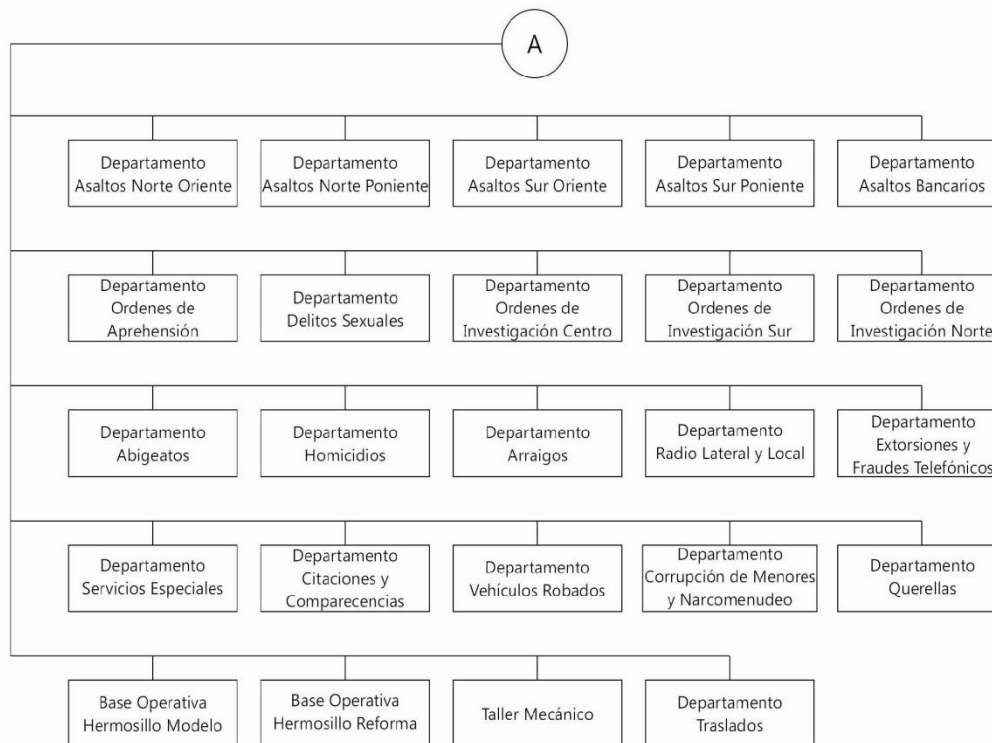

PROCURADURÍA GENERAL DE JUSTICIA DEL ESTADO DE SONORA

Organigrama Estructural

Dirección General de la Policía Estatal Investigadora

Nivel	Plazas	
	Ocupadas	Vacantes
12	1	0
11	0	1
9	2	0
7	3	0
6	109	10
5	23	0
4	17	2
3	473	25
2	39	2
1	258	42
Total	952	82

PROCURADURÍA GENERAL DE JUSTICIA DEL ESTADO DE SONORA

Organigrama Estructural

Dirección General de la Policía Estatal Investigadora

PROCURADURÍA GENERAL DE JUSTICIA DEL ESTADO DE SONORA

Organigrama Estructural

Dirección General de la Policía Estatal Investigadora

PROCURADURÍA GENERAL DE JUSTICIA DEL ESTADO DE SONORA

Organigrama Estructural

Dirección General de la Policía Estatal Investigadora

PROCURADURÍA GENERAL DE JUSTICIA DEL ESTADO DE SONORA

Organigrama Estructural

Dirección General de la Policía Estatal Investigadora