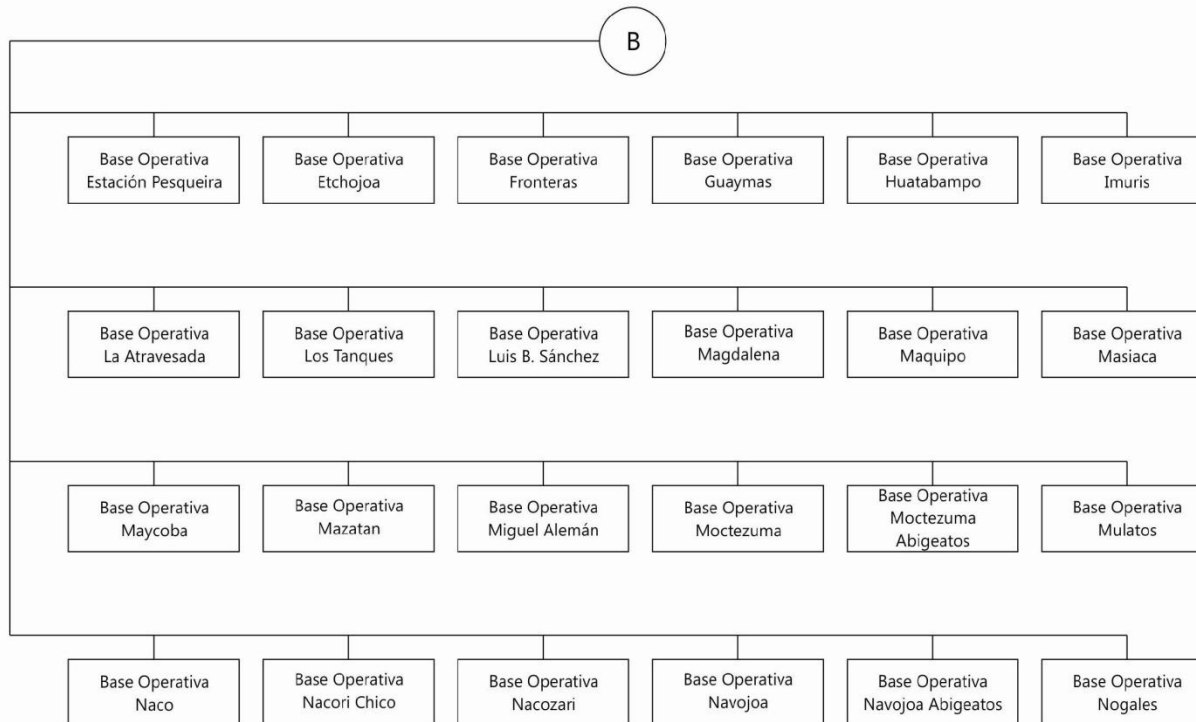

PROCURADURÍA GENERAL DE JUSTICIA DEL ESTADO DE SONORA

Organigrama Estructural

Dirección General de la Policía Estatal Investigadora

PROCURADURÍA GENERAL DE JUSTICIA DEL ESTADO DE SONORA

Organigrama Estructural

Dirección General de la Policía Estatal Investigadora

PROCURADURÍA GENERAL DE JUSTICIA DEL ESTADO DE SONORA

Organigrama Estructural

Dirección General de la Policía Estatal Investigadora

PROCURADURÍA GENERAL DE JUSTICIA DEL ESTADO DE SONORA

Organigrama Estructural

Dirección General de la Policía Estatal Investigadora