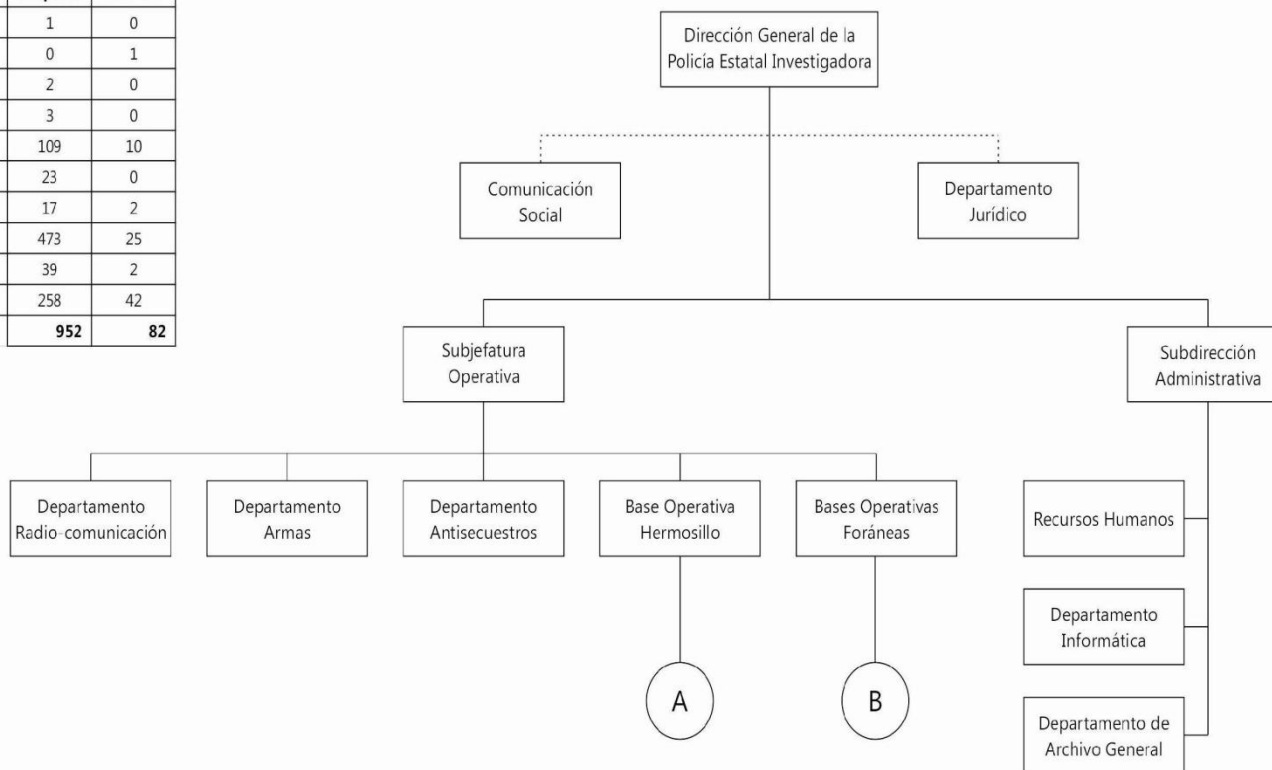

PROCURADURÍA GENERAL DE JUSTICIA DEL ESTADO DE SONORA

Organigrama Estructural

Dirección General de la Policía Estatal Investigadora

Nivel	Plazas	
	Ocupadas	Vacantes
12	1	0
11	0	1
9	2	0
7	3	0
6	109	10
5	23	0
4	17	2
3	473	25
2	39	2
1	258	42
Total	952	82

PROCURADURÍA GENERAL DE JUSTICIA DEL ESTADO DE SONORA

Organigrama Estructural

Dirección General de la Policía Estatal Investigadora

PROCURADURÍA GENERAL DE JUSTICIA DEL ESTADO DE SONORA

Organigrama Estructural

Dirección General de la Policía Estatal Investigadora

PROCURADURÍA GENERAL DE JUSTICIA DEL ESTADO DE SONORA

Organigrama Estructural

Dirección General de la Policía Estatal Investigadora

PROCURADURÍA GENERAL DE JUSTICIA DEL ESTADO DE SONORA

Organigrama Estructural

Dirección General de la Policía Estatal Investigadora