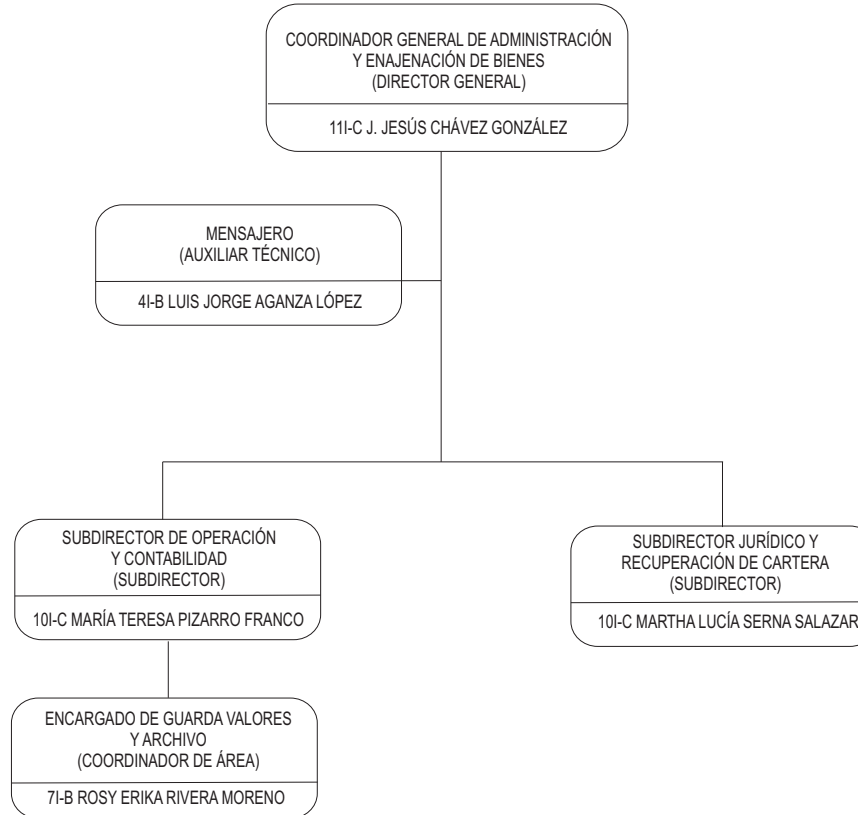

GOBIERNO  
DE SONORA

Secretaría de Hacienda  
Servicio de Administración y Enajenación de Bienes de Entidades  
del Gobierno del Estado de Sonora  
**SAEBE**

Marzo 2023

Confianza:

Nivel	No.
11	1
10	2
<b>Total</b>	<b>3</b>

Base:

Nivel	No.
7	1
4	1
<b>Total</b>	<b>2</b>

<b>Total</b>	<b>5</b>
--------------	----------