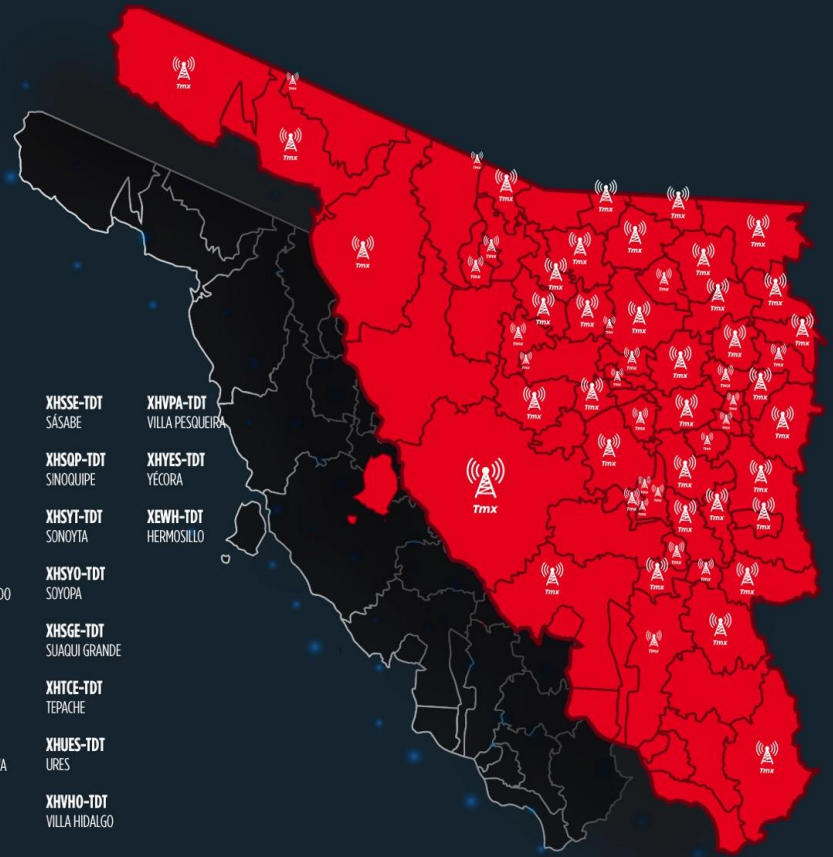

COBERTURA

54 repetidoras en operaciones

XHADO-TDT ADIVINO	XHBAC-TDT BACERAC	XHCRO-TDT CARBÓ	XHHCH-TDT HUACHINERAS	XHNGE-TDT NACORI GRANDE	XHSPA-TDT SAHUARIPA	XHSSE-TDT SÁSABE	XHVPA-TDT VILLA PESQUEIRA
XHAPS-TDT AGUA PRIETA	XHBCH-TDT BACOACHI	XHCOJ-TDT CD. OBRÉGON	XHHAS-TDT HUASABAS	XHNCZ-TDT NACAZARI	XHSPS-TDT SN FELIPE DE JESÚS	XHSQP-TDT SINOQUIPE	XHYES-TDT YECORA
XHALM-TDT ÁLAMOS	XHBAS-TDT BANAMICHI	XHRPS-TDT CUCLURPE	XHIMS-TDT IMURIS	XHONV-TDT ÓNAVAS	XHSJR-TDT SAN JAVIER	XHSYT-TDT SONOYTA	XEWH-TDT HERMOSILLO
XHACH-TDT ARIVECHI	XHBVA-TDT BAVIÁCORA	XHCPS-TDT CUMPAS	XHMDS-TDT MAGDALENA	XHOOT-TDT OQUITOA	XHRCS-TDT SAN LUIS RÍO COLORADO	XHSYO-TDT SOYOPA	
XHAZP-TDT ARIZPE	XHBVE-TDT BAVISPE	XHDVS-TDT DIVISADEROS	XHMZN-TDT MAZATÁN	XHPES-TDT PTO. PEÑASCO	XHSAS-TDT SANTA ANA	XHSGE-TDT SUAQUI GRANDE	
XHALS-TDT ÁTIL	XHBNL-TDT BENJAMÍN HILL	XHFAS-TDT FRONTERAS	XHMOS-TDT MOCTEZUMA	XHQB-TDT QUEROBABI	XHSCZ-TDT SANTA CRUZ	XHTCE-TDT TEPACHE	
XHBNI-TDT BACADEHUACHI	XHCAS-TDT CABORCA	XHGDS-TDT GRANADOS	XHMAC-TDT NACO	XHRON-TDT RAYÓN	XHSP-E-TDT SN PEDRO DE LA CUEVA	XHUES-TDT URES	
XHBCA-TDT BACANORA	XHCCS-TDT CANANEA	XHSGU-TDT GUAYMAS	XHNCO-TDT NACORI CHICO	XHRSO-TDT ROSARIO	XHSC-TDT SÁRIC	XHVHO-TDT VILLA HIDALGO	

4 repetidoras en proceso de reactivación