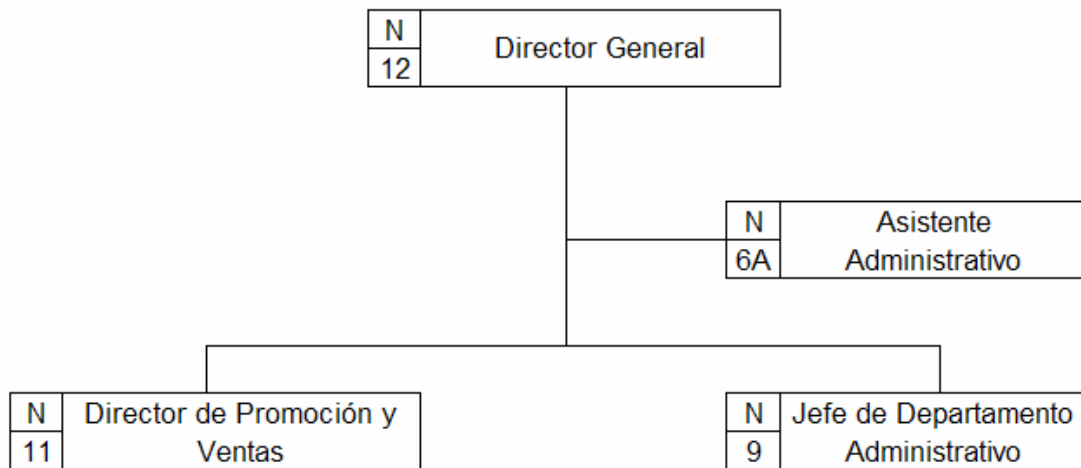

SISTEMA DE PARQUES INDUSTRIALES DE SONORA

ORGANIGRAMA ESPECÍFICO

ORGANIGRAMA ANALÍTICO

Concentrado por niveles

Nivel	Plaza
12	1
11	1
9	1
6A	1
Total	4