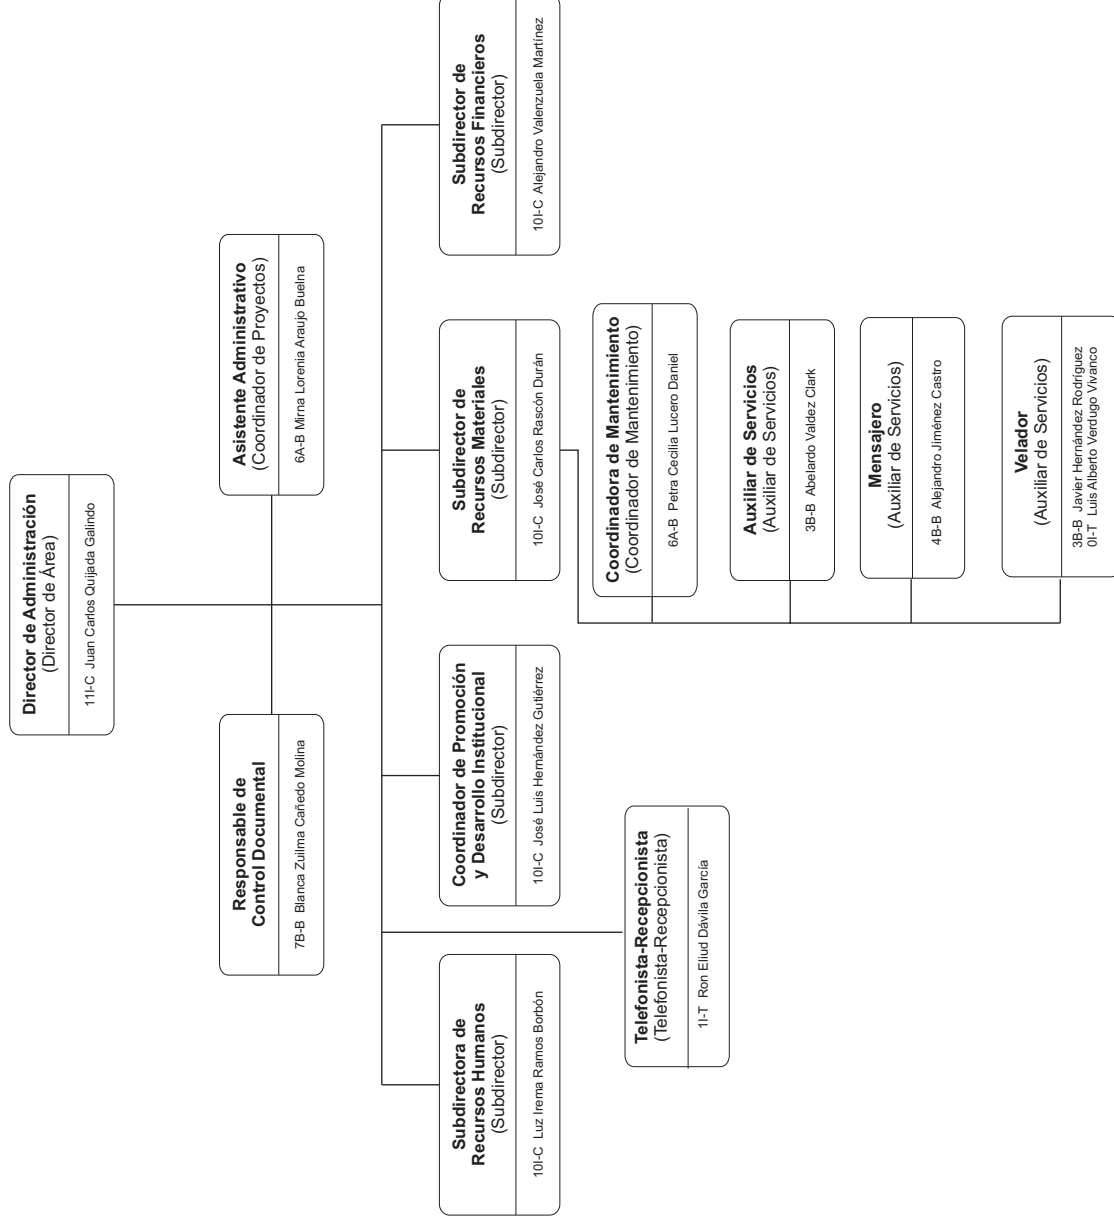

RADIO SONORA
NUESTRA RADIO

Radio Sonora

Dirección de Administración

Marzo 2017

Confianza:

Nivel	No.
11	1
10	4
Total	5

Base:

Nivel	No.
7	1
6	2
4	1
3	2
Total	6

Temporales:

Total	2
Total	13