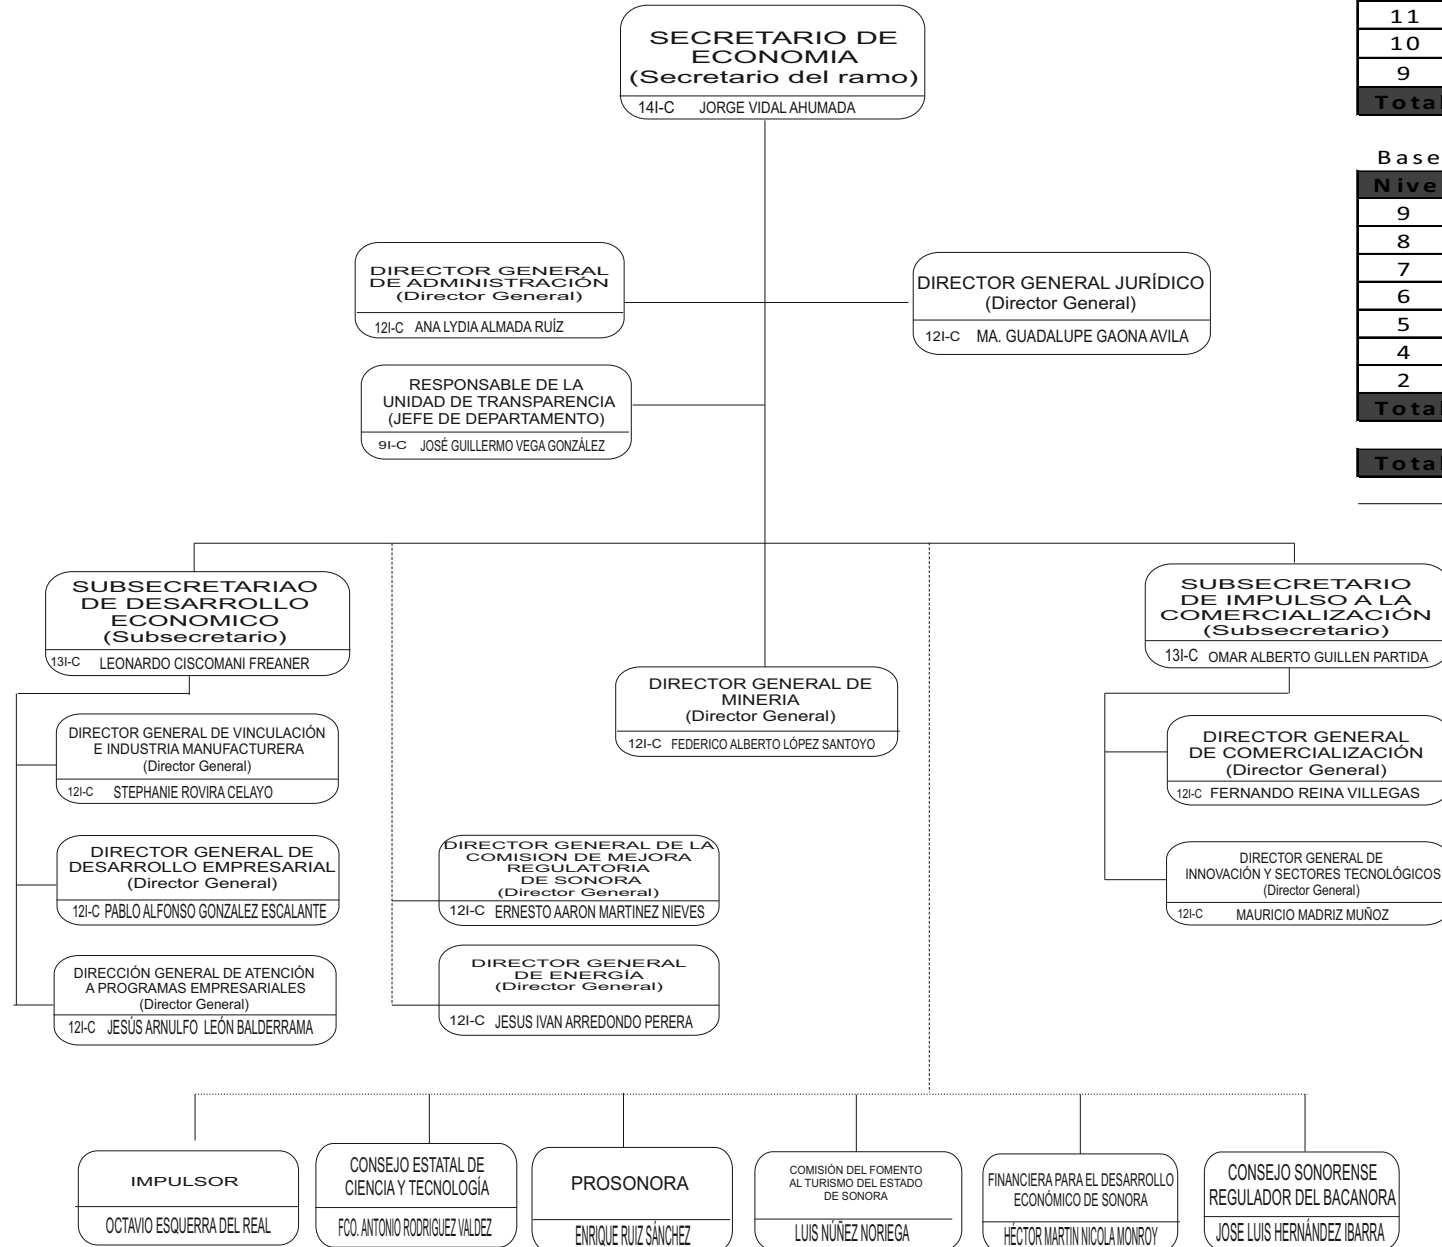

Secretaría de Economía Estructura General

Junio 2020

Confianza	
Nive	No.
14	1
13	2
12	12
11	12
10	12
9	8
Total	47

Base	
Nive	No.
9	1
8	17
7	5
6	4
5	5
4	4
2	1
Total	37
Total	84

ORGANISMO
DESCONCENTRADO

ORGANISMOS DEL
SECTOR PARAESTATAL