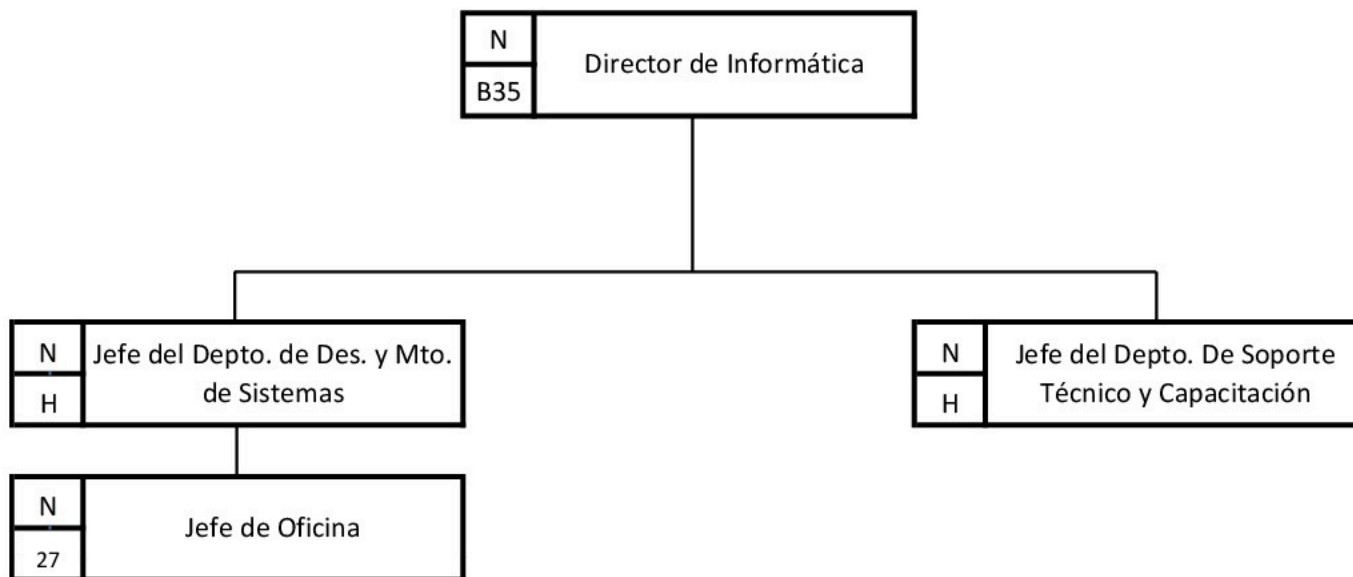

INSTITUTO SONORENSE DE EDUCACIÓN PARA LOS ADULTOS
ORGANIGRAMA ANALÍTICO
DIRECCIÓN DE INFORMÁTICA

CONCENTRADO POR NIVELES

N I V E L	PLAZAS
B 35	1
27	1
HONORARIOS	2
T O T A L	4