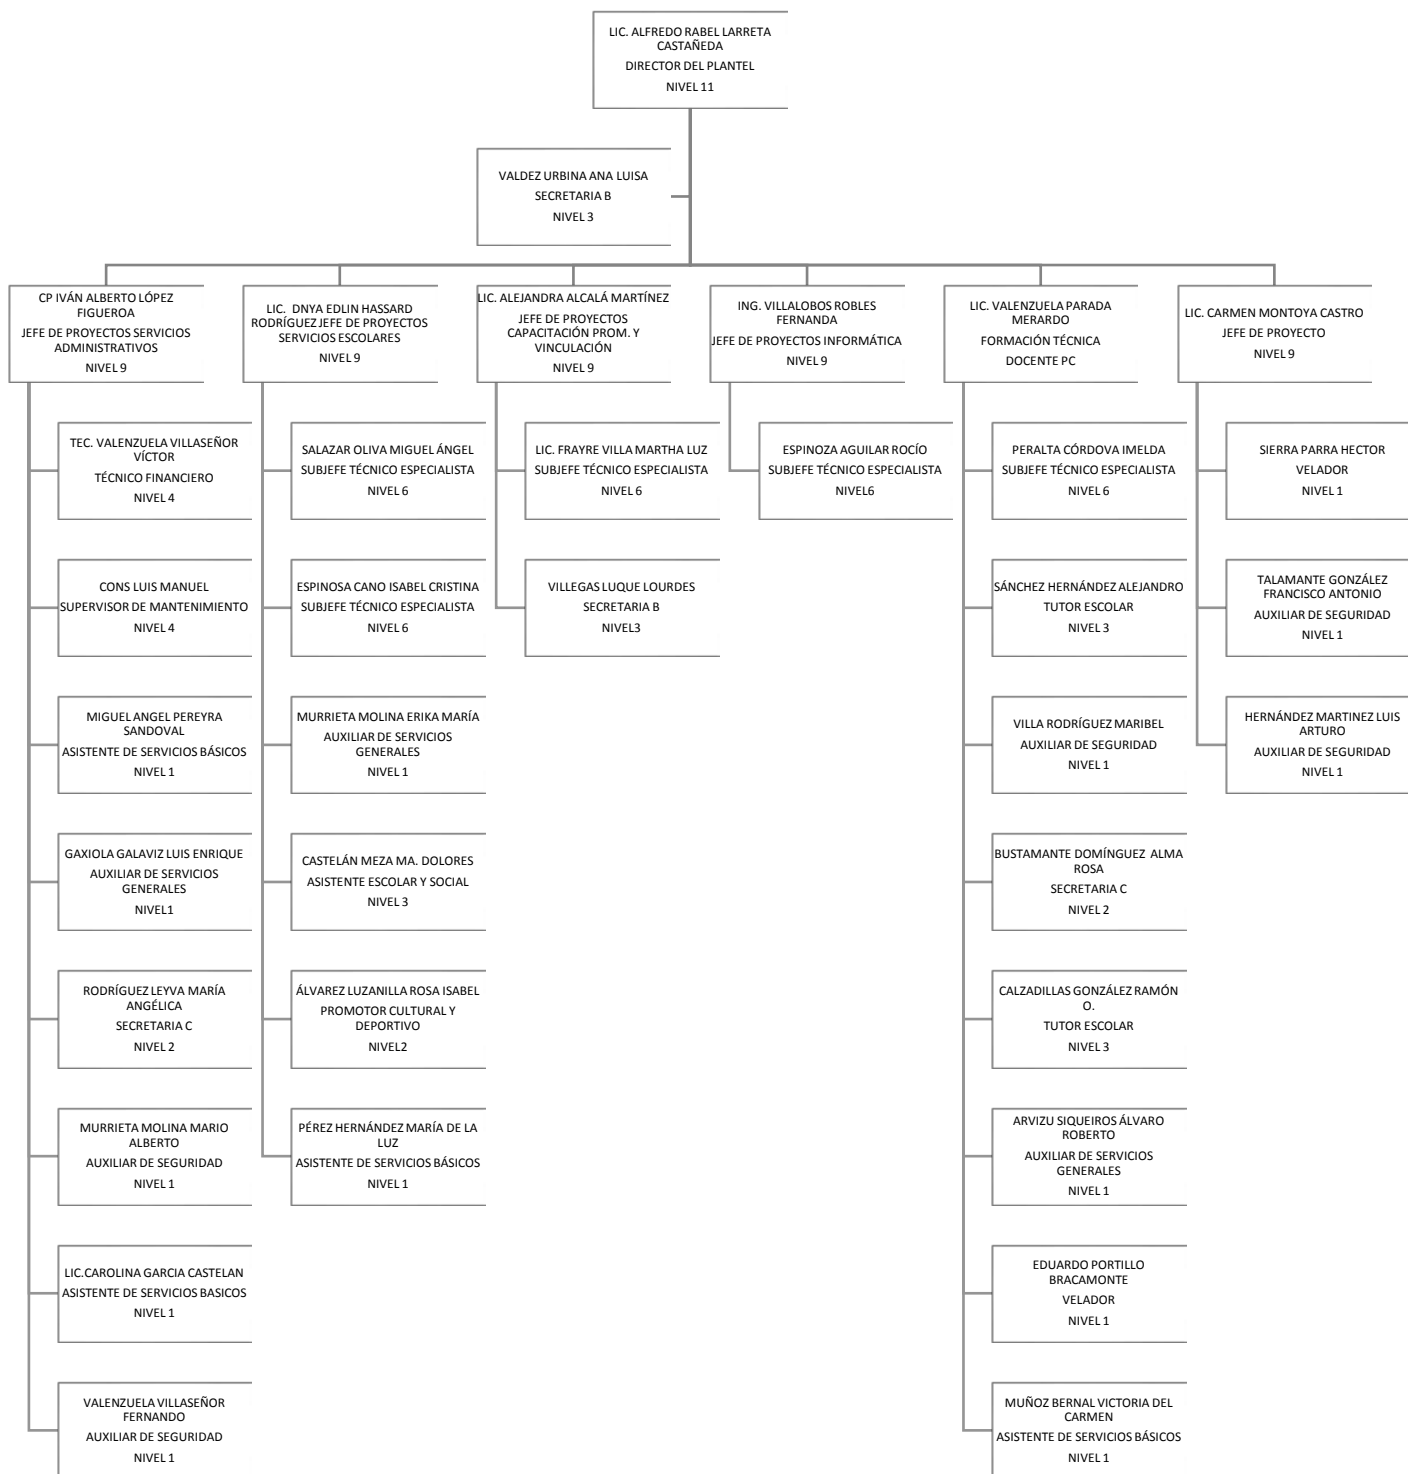

Colegio de Educación Profesional Técnica del Estado de Sonora
Plantel: Álvaro Obregón Salido - Huatabampo
ORGANIGRAMA ACADÉMICO ADMINISTRATIVO

Colegio de Educación Profesional Técnica del Estado de Sonora

Plantel: Magdalena

ORGANIGRAMA ACADÉMICO ADMINISTRATIVO

Colegio de Educación Profesional Técnica del Estado de Sonora
Plantel: Nacozari
ORGANIGRAMA ACADÉMICO ADMINISTRATIVO

Colegio de Educación Profesional Técnica del Estado de Sonora

Plantel: San Luis Río Colorado

ORGANIGRAMA ACADÉMICO ADMINISTRATIVO