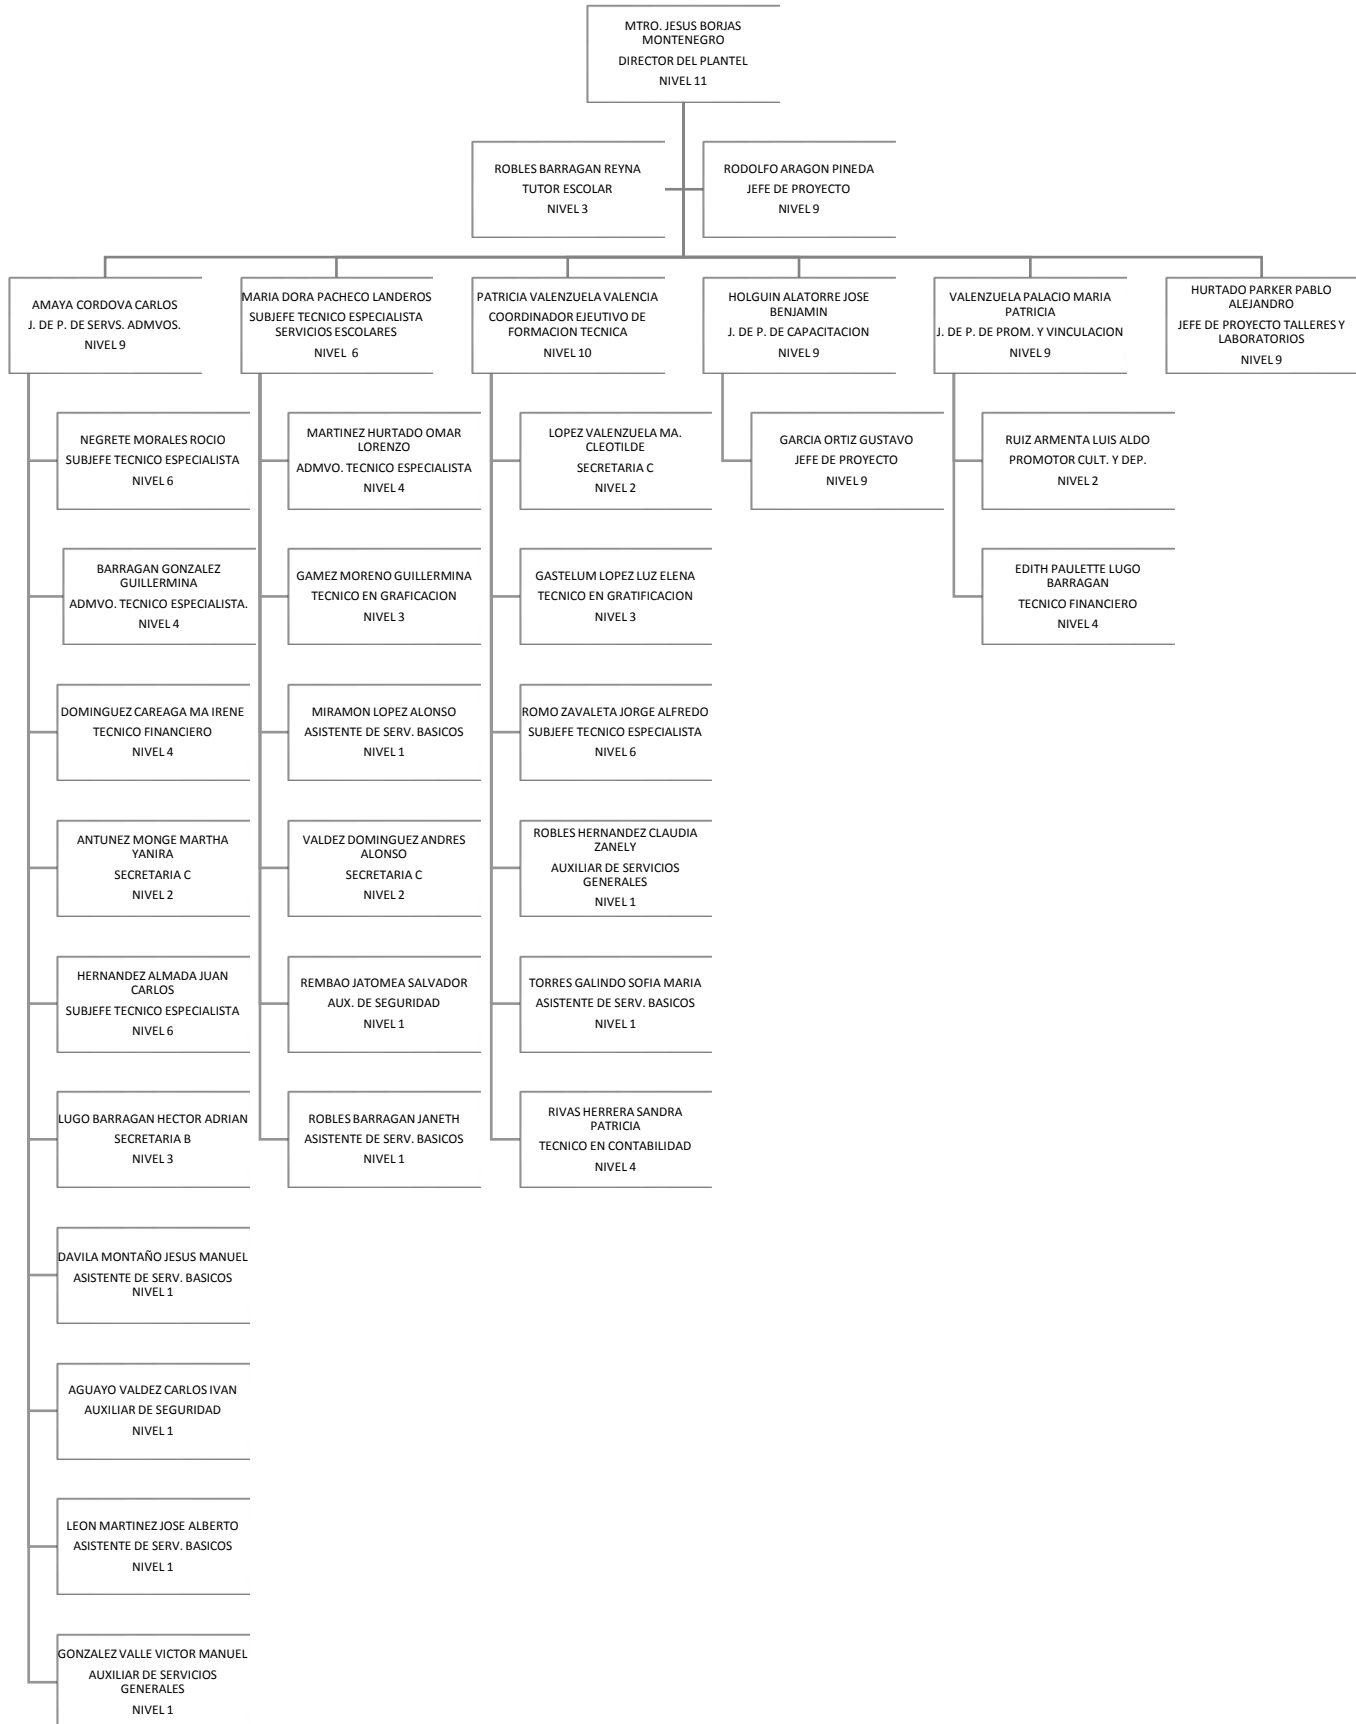

Colegio de Educación Profesional Técnica del Estado de Sonora

Plantel: Caborca

ORGANIGRAMA ACADÉMICO ADMINISTRATIVO

Colegio de Educación Profesional Técnica del Estado de Sonora

Plantel: Hermosillo III

ORGANIGRAMA ACADÉMICO ADMINISTRATIVO

Colegio de Educación Profesional Técnica del Estado de Sonora
Plantel: Álvaro Obregón Salido - Huatabampo
ORGANIGRAMA ACADÉMICO ADMINISTRATIVO

Colegio de Educación Profesional Técnica del Estado de Sonora

Plantel: San Luis Río Colorado

ORGANIGRAMA ACADÉMICO ADMINISTRATIVO