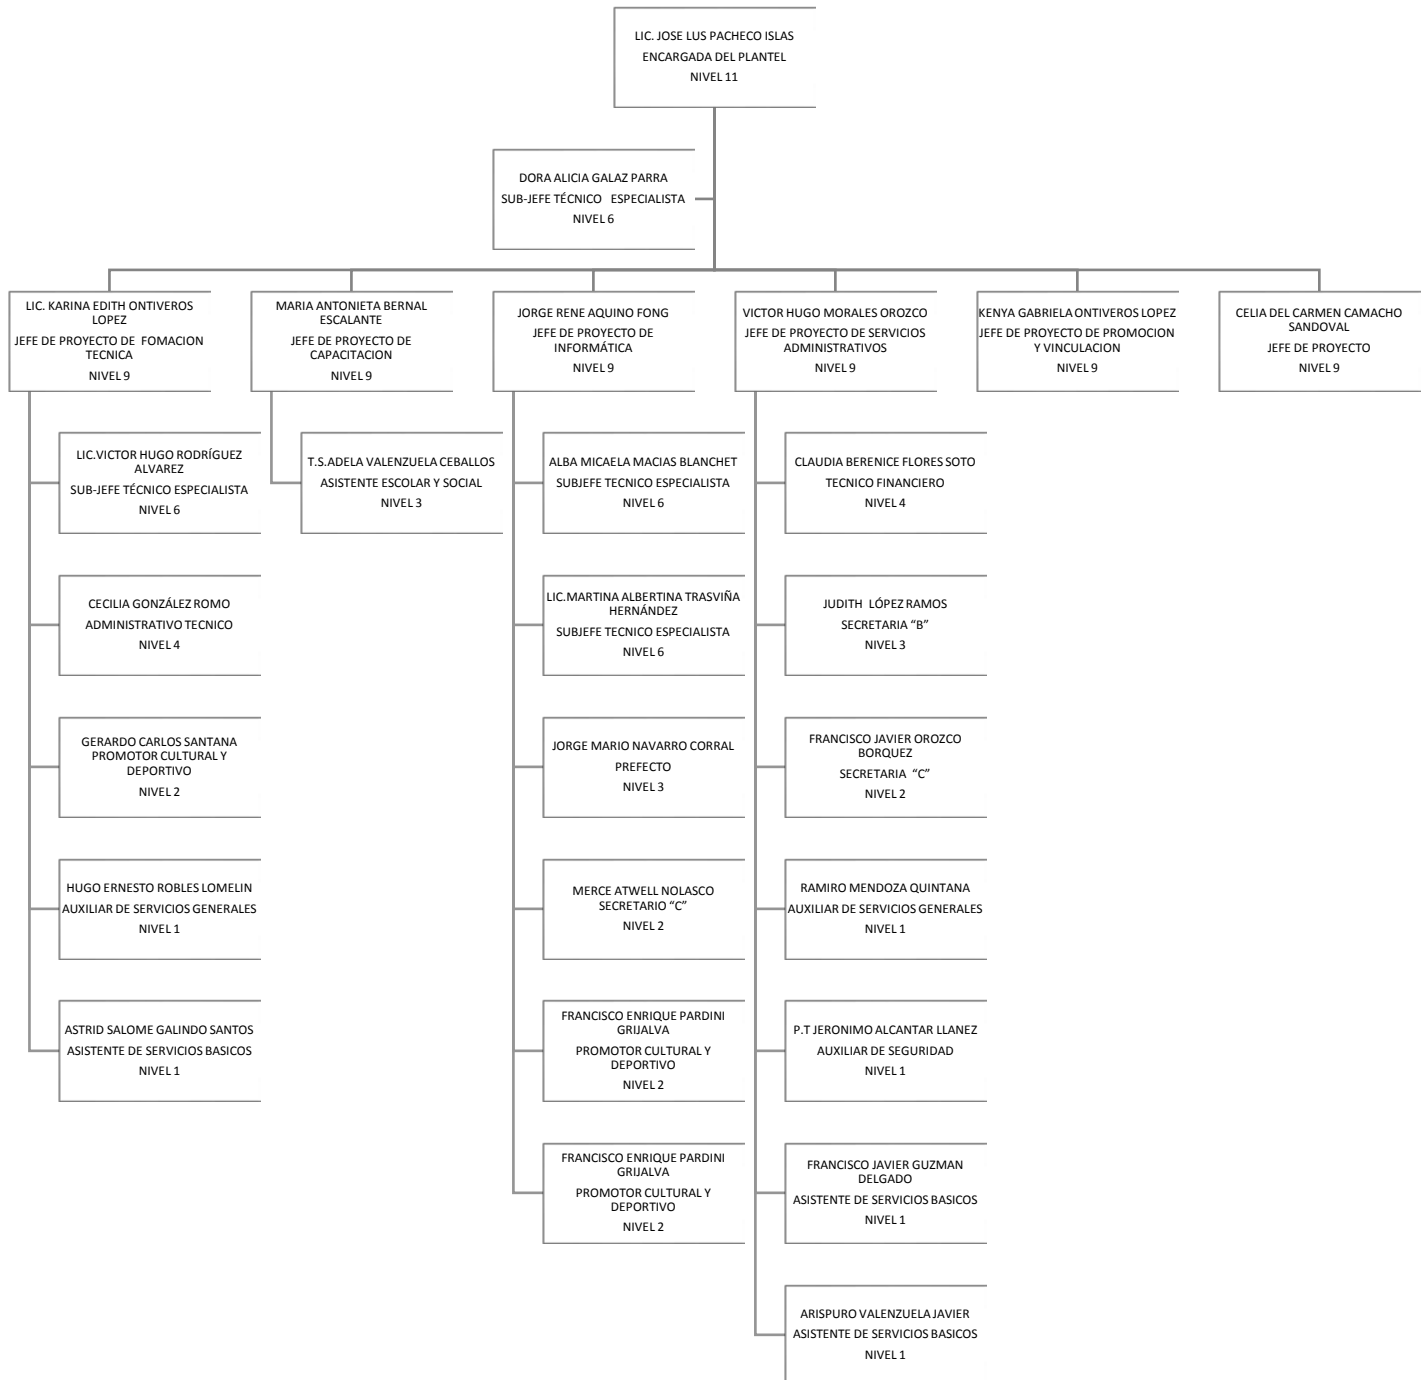

Colegio de Educación Profesional Técnica del Estado de Sonora

Plantel: Caborca

ORGANIGRAMA ACADÉMICO ADMINISTRATIVO

Colegio de Educación Profesional Técnica del Estado de Sonora

Plantel: Hermosillo III

ORGANIGRAMA ACADÉMICO ADMINISTRATIVO

Colegio de Educación Profesional Técnica del Estado de Sonora
Plantel: Álvaro Obregón Salido - Huatabampo
ORGANIGRAMA ACADÉMICO ADMINISTRATIVO

Colegio de Educación Profesional Técnica del Estado de Sonora

Plantel: San Luis Río Colorado

ORGANIGRAMA ACADÉMICO ADMINISTRATIVO