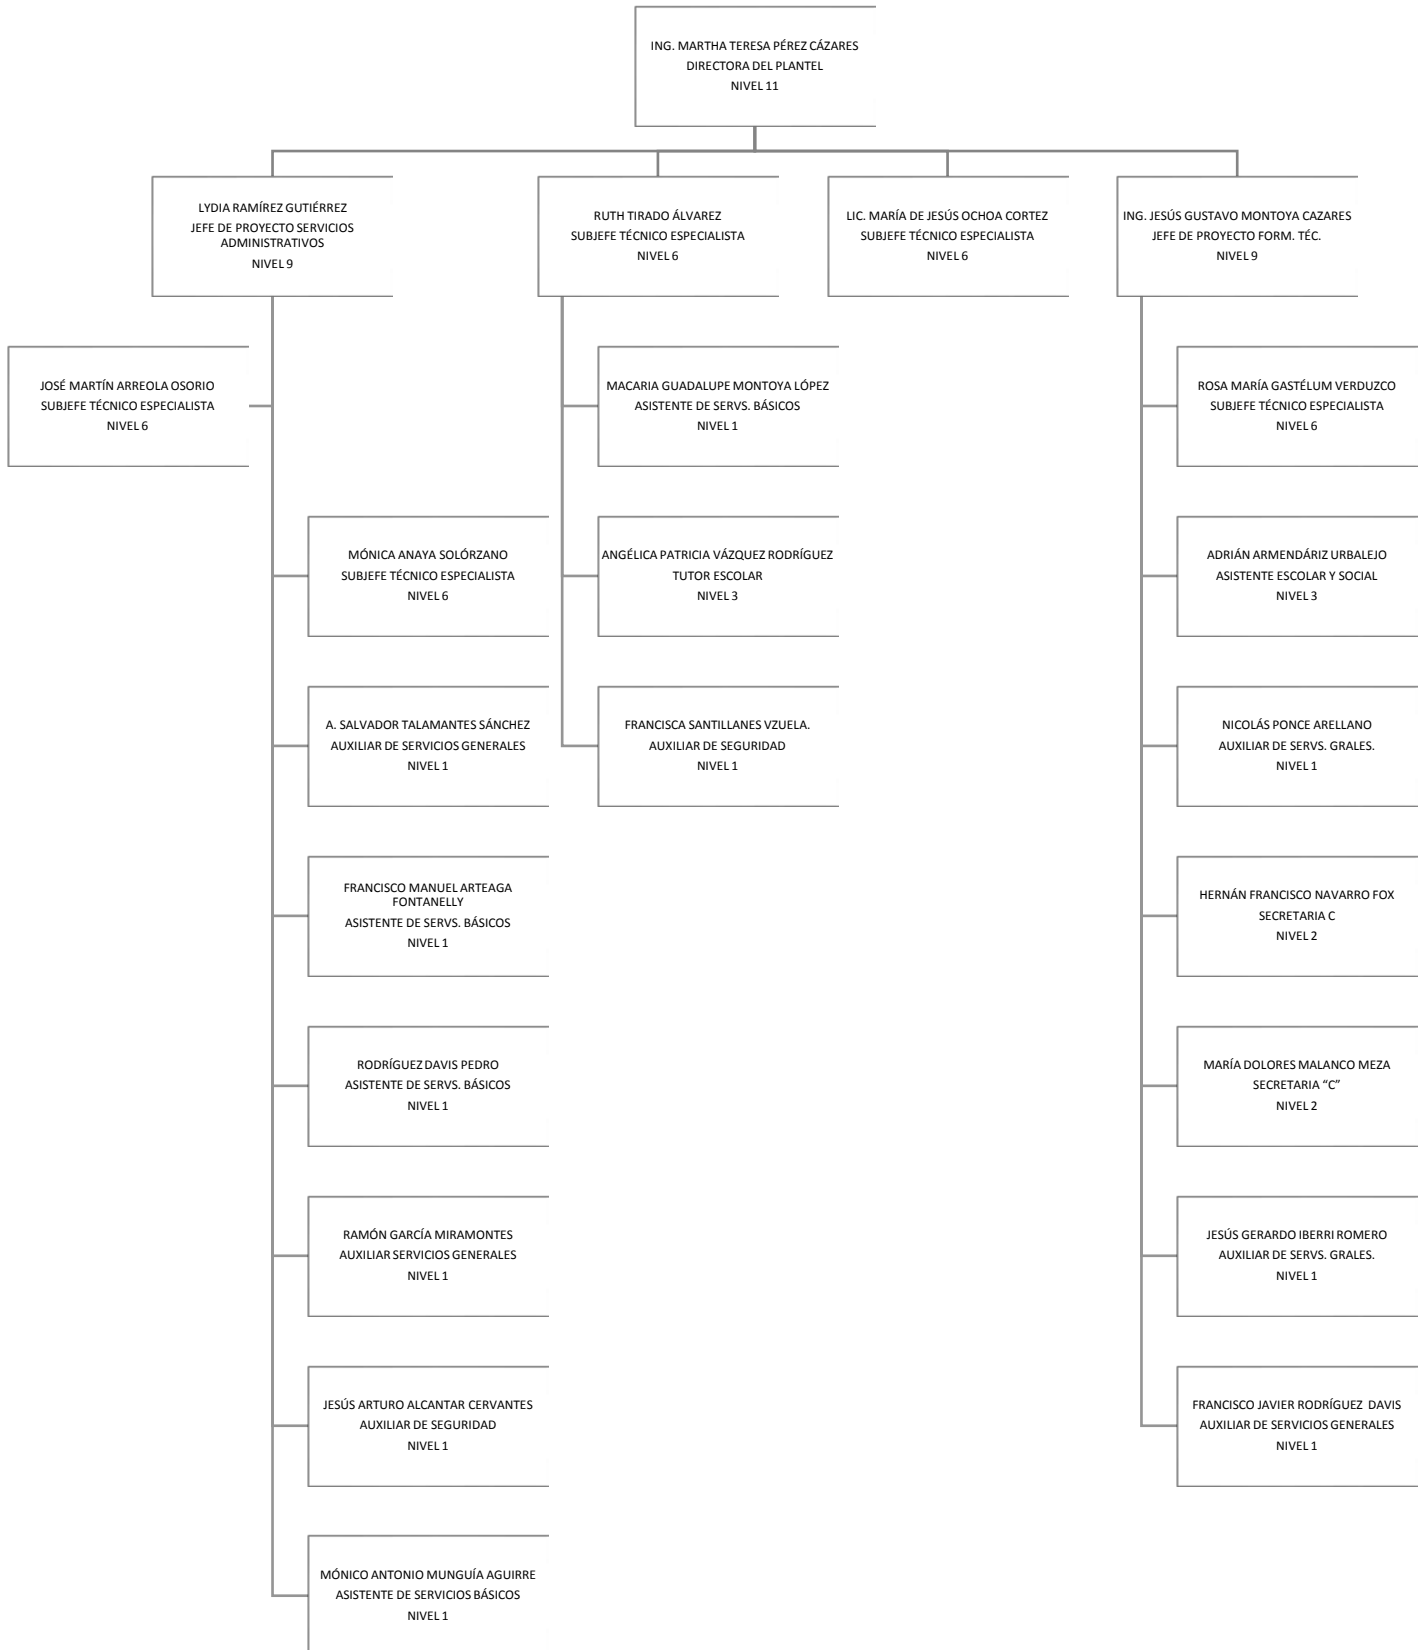

Colegio de Educación Profesional Técnica del Estado de Sonora

Plantel: Caborca

ORGANIGRAMA ACADÉMICO ADMINISTRATIVO

Colegio de Educación Profesional Técnica del Estado de Sonora

Plantel: Hermosillo III

ORGANIGRAMA ACADÉMICO ADMINISTRATIVO

Colegio de Educación Profesional Técnica del Estado de Sonora
Plantel: Álvaro Obregón Salido - Huatabampo
ORGANIGRAMA ACADÉMICO ADMINISTRATIVO

Colegio de Educación Profesional Técnica del Estado de Sonora