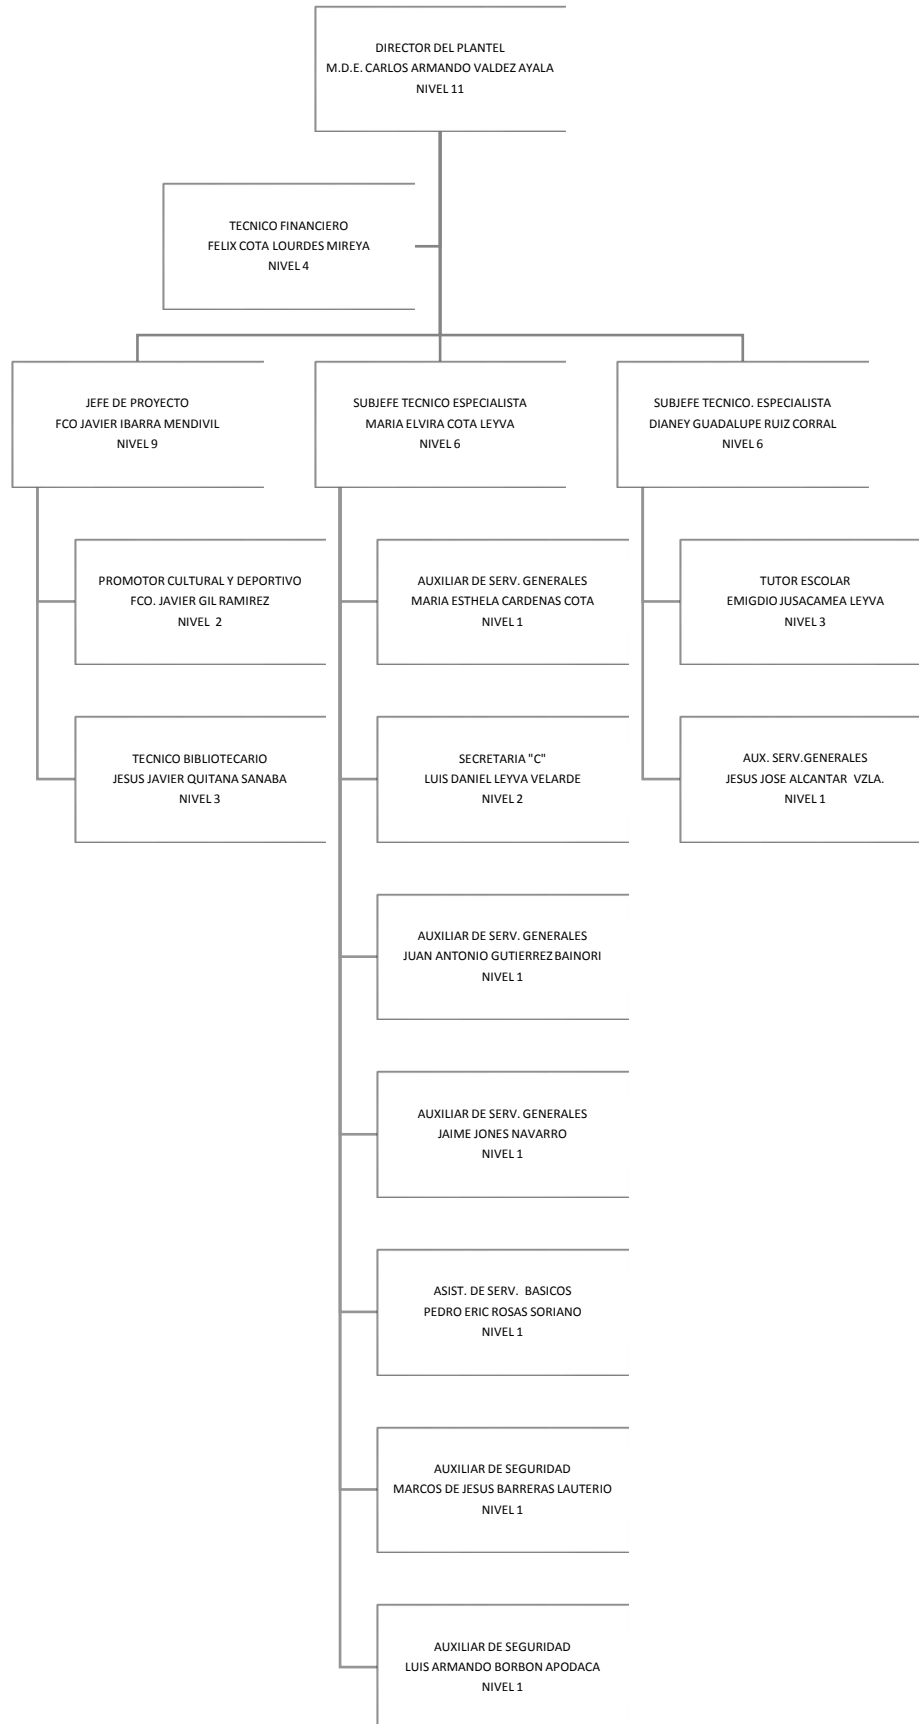

Colegio de Educación Profesional Técnica del Estado de Sonora

Plantel: Caborca

ORGANIGRAMA ACADÉMICO ADMINISTRATIVO

Colegio de Educación Profesional Técnica del Estado de Sonora

Plantel: Hermosillo III

ORGANIGRAMA ACADÉMICO ADMINISTRATIVO

Colegio de Educación Profesional Técnica del Estado de Sonora
Plantel: Álvaro Obregón Salido - Huatabampo
ORGANIGRAMA ACADÉMICO ADMINISTRATIVO

Colegio de Educación Profesional Técnica del Estado de Sonora