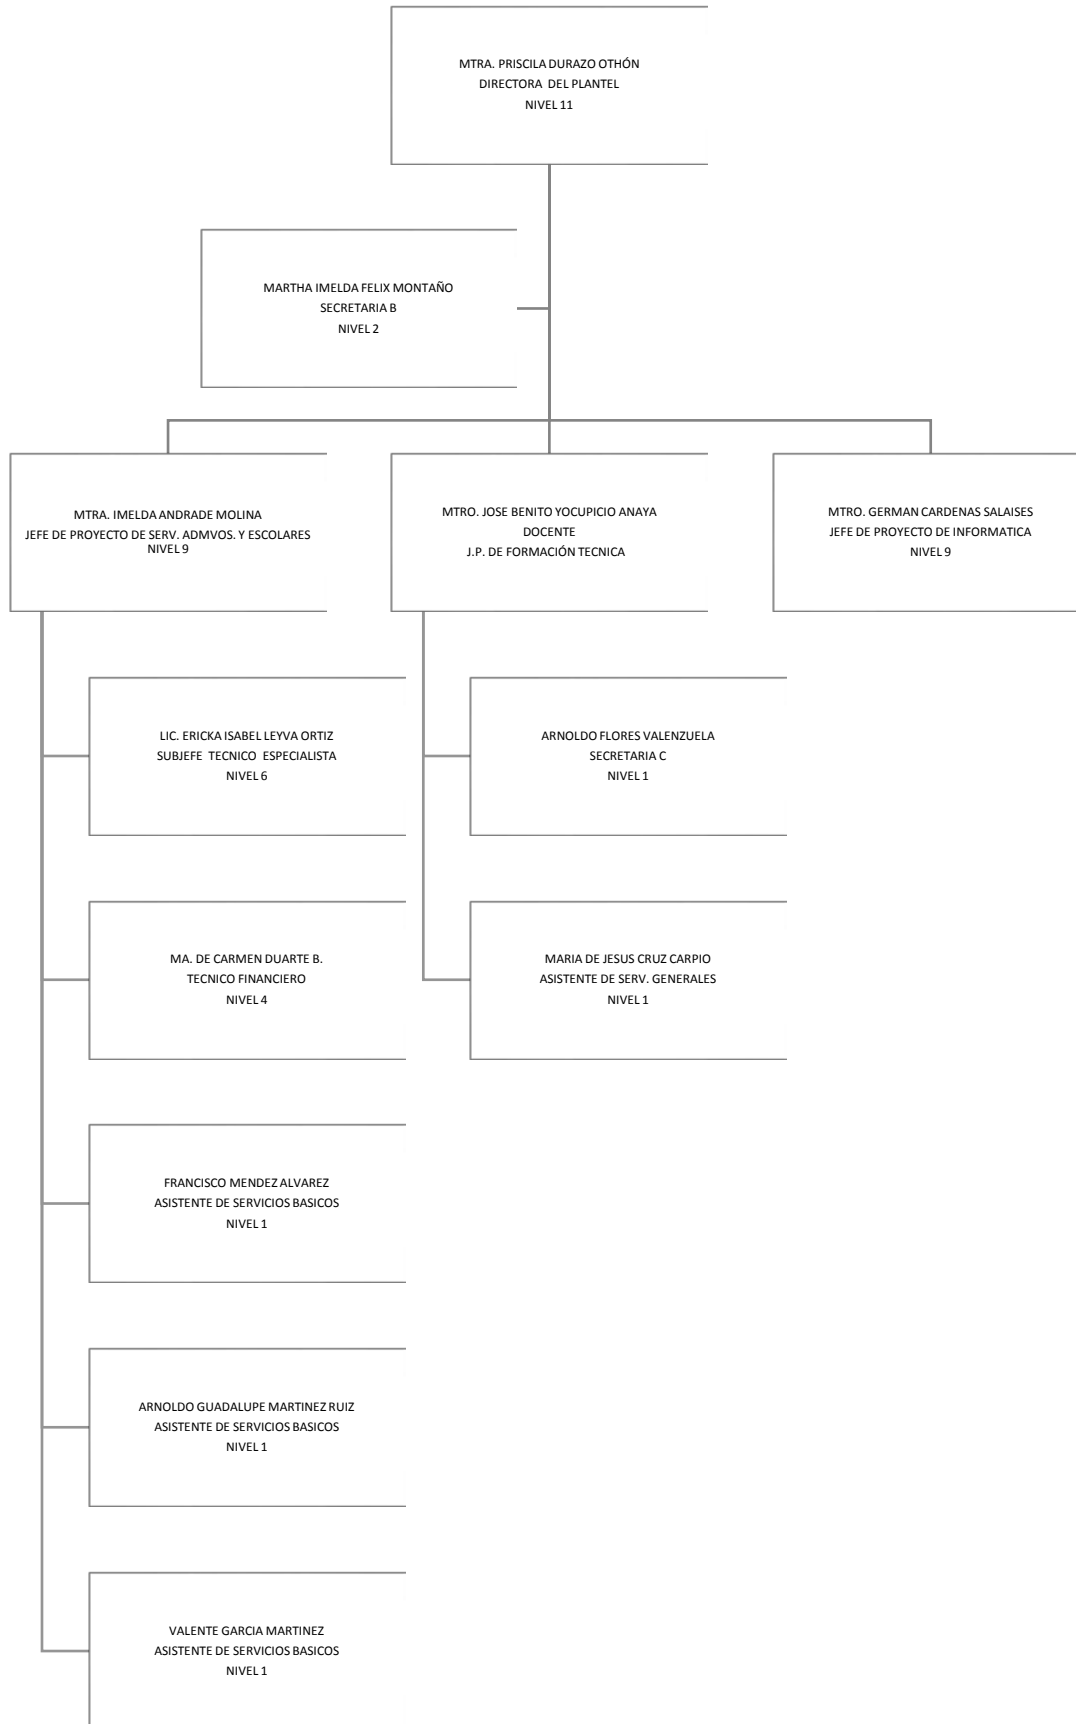

Colegio de Educación Profesional Técnica del Estado de Sonora
Plantel: Nacozari
ORGANIGRAMA ACADÉMICO ADMINISTRATIVO