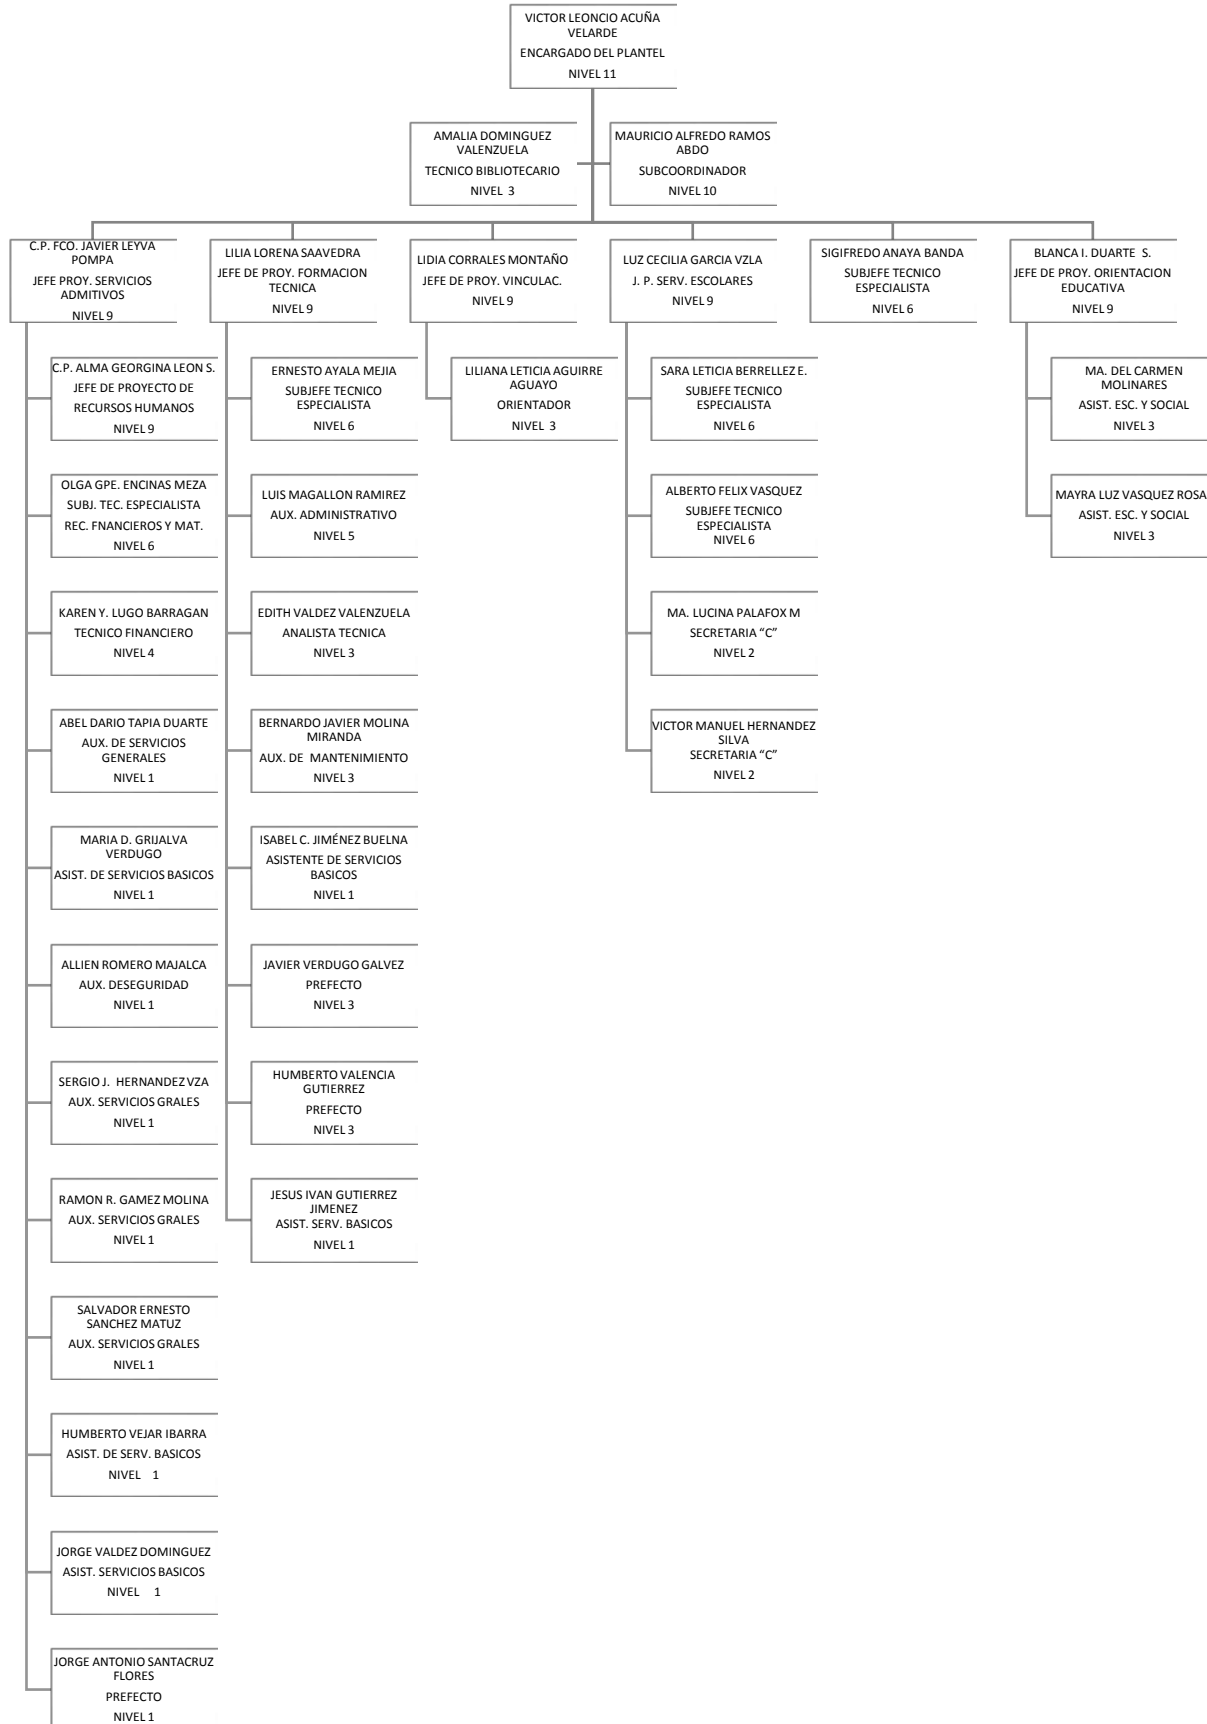

Colegio de Educación Profesional Técnica del Estado de Sonora

Plantel: Caborca

ORGANIGRAMA ACADÉMICO ADMINISTRATIVO

Colegio de Educación Profesional Técnica del Estado de Sonora

Plantel: Hermosillo III

ORGANIGRAMA ACADÉMICO ADMINISTRATIVO

Colegio de Educación Profesional Técnica del Estado de Sonora
Plantel: Álvaro Obregón Salido - Huatabampo
ORGANIGRAMA ACADÉMICO ADMINISTRATIVO

Colegio de Educación Profesional Técnica del Estado de Sonora

Plantel: San Luis Río Colorado

ORGANIGRAMA ACADÉMICO ADMINISTRATIVO