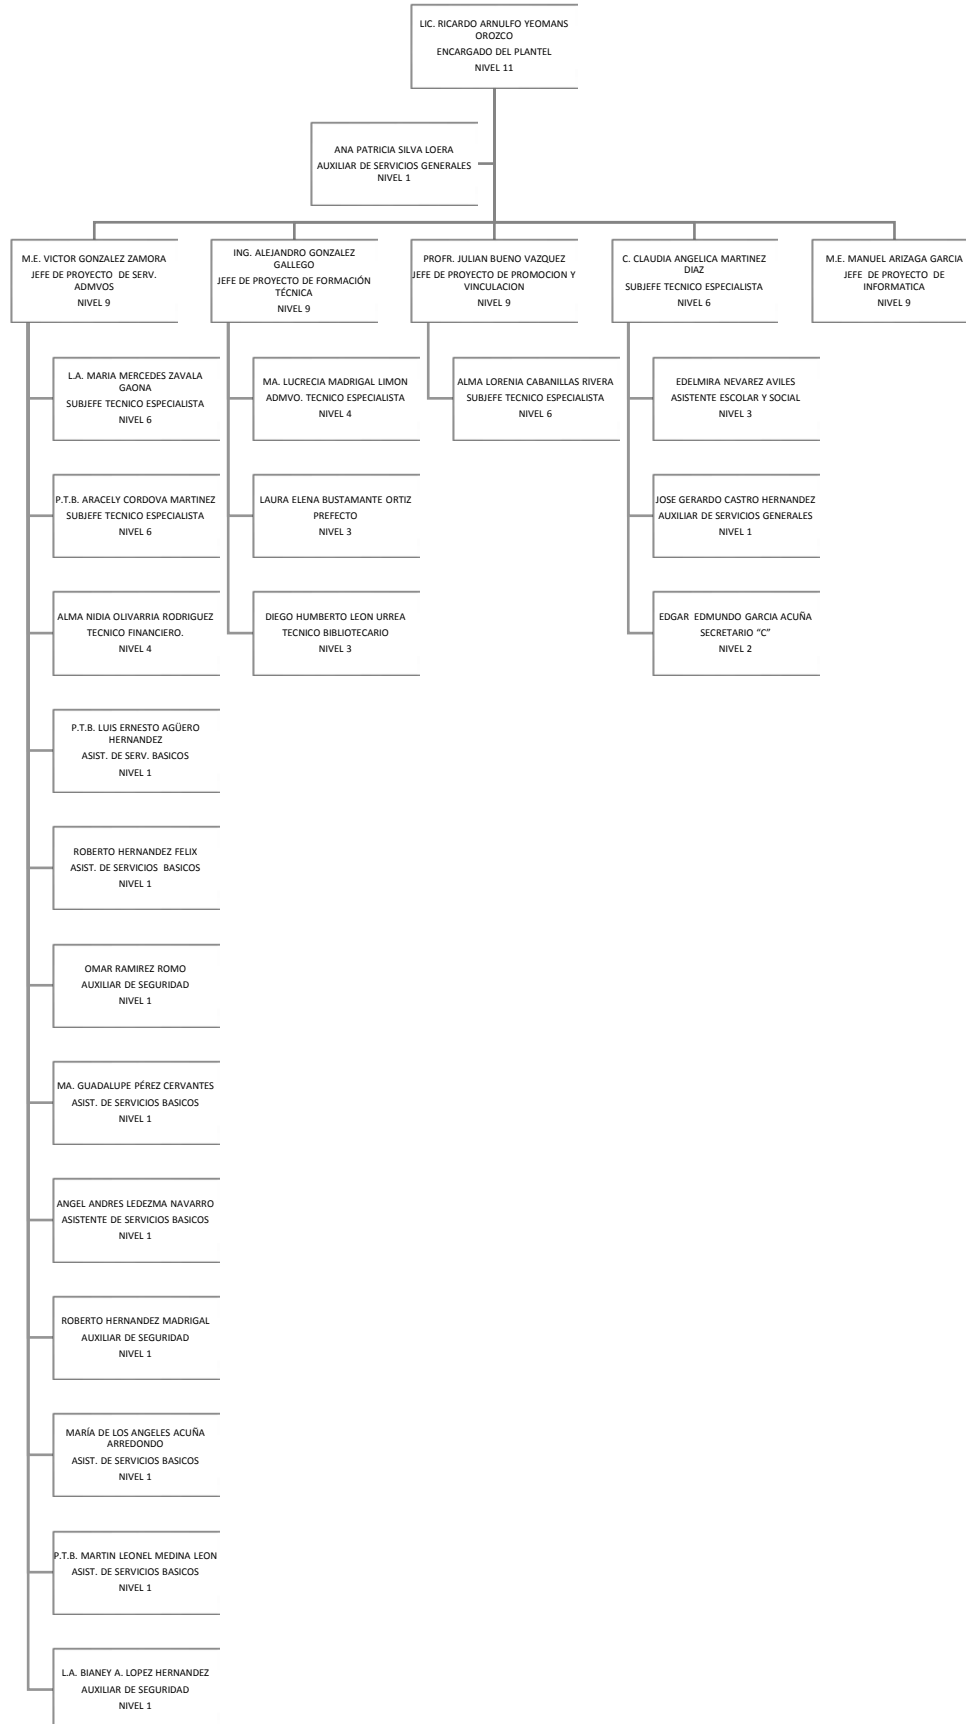

Colegio de Educación Profesional Técnica del Estado de Sonora

Plantel: Caborca

ORGANIGRAMA ACADÉMICO ADMINISTRATIVO

Colegio de Educación Profesional Técnica del Estado de Sonora

Plantel: Hermosillo III

ORGANIGRAMA ACADÉMICO ADMINISTRATIVO

Colegio de Educación Profesional Técnica del Estado de Sonora
Plantel: Álvaro Obregón Salido - Huatabampo
ORGANIGRAMA ACADÉMICO ADMINISTRATIVO

Colegio de Educación Profesional Técnica del Estado de Sonora