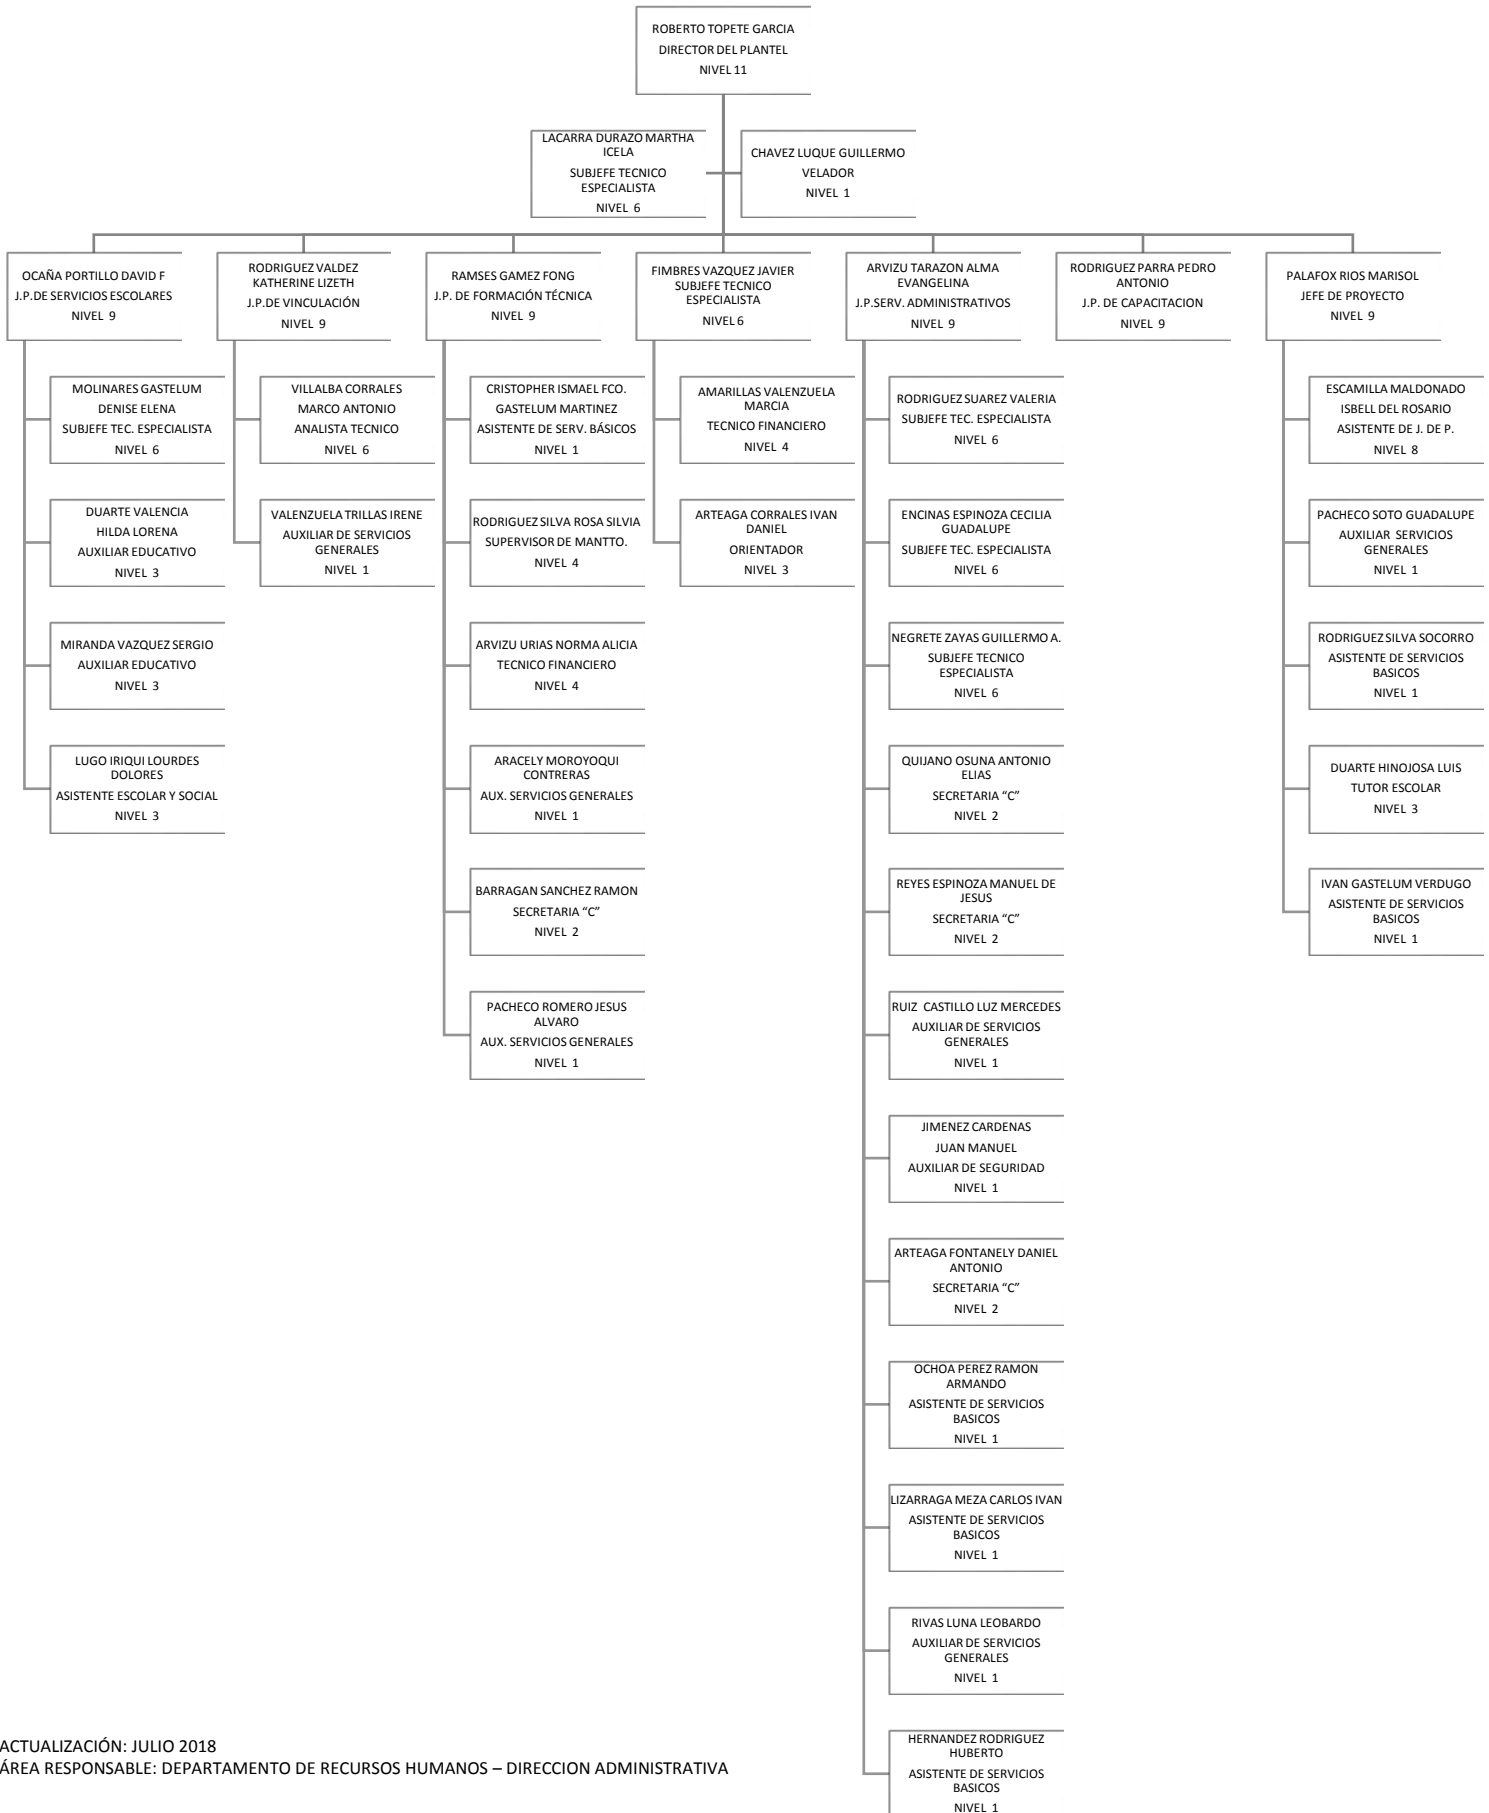

Colegio de Educación Profesional Técnica del Estado de Sonora

Plantel: Caborca

ORGANIGRAMA ACADÉMICO ADMINISTRATIVO

Colegio de Educación Profesional Técnica del Estado de Sonora

Plantel: Hermosillo III

ORGANIGRAMA ACADÉMICO ADMINISTRATIVO

Colegio de Educación Profesional Técnica del Estado de Sonora
Plantel: Álvaro Obregón Salido - Huatabampo
ORGANIGRAMA ACADÉMICO ADMINISTRATIVO

Colegio de Educación Profesional Técnica del Estado de Sonora

Plantel: San Luis Río Colorado

ORGANIGRAMA ACADÉMICO ADMINISTRATIVO