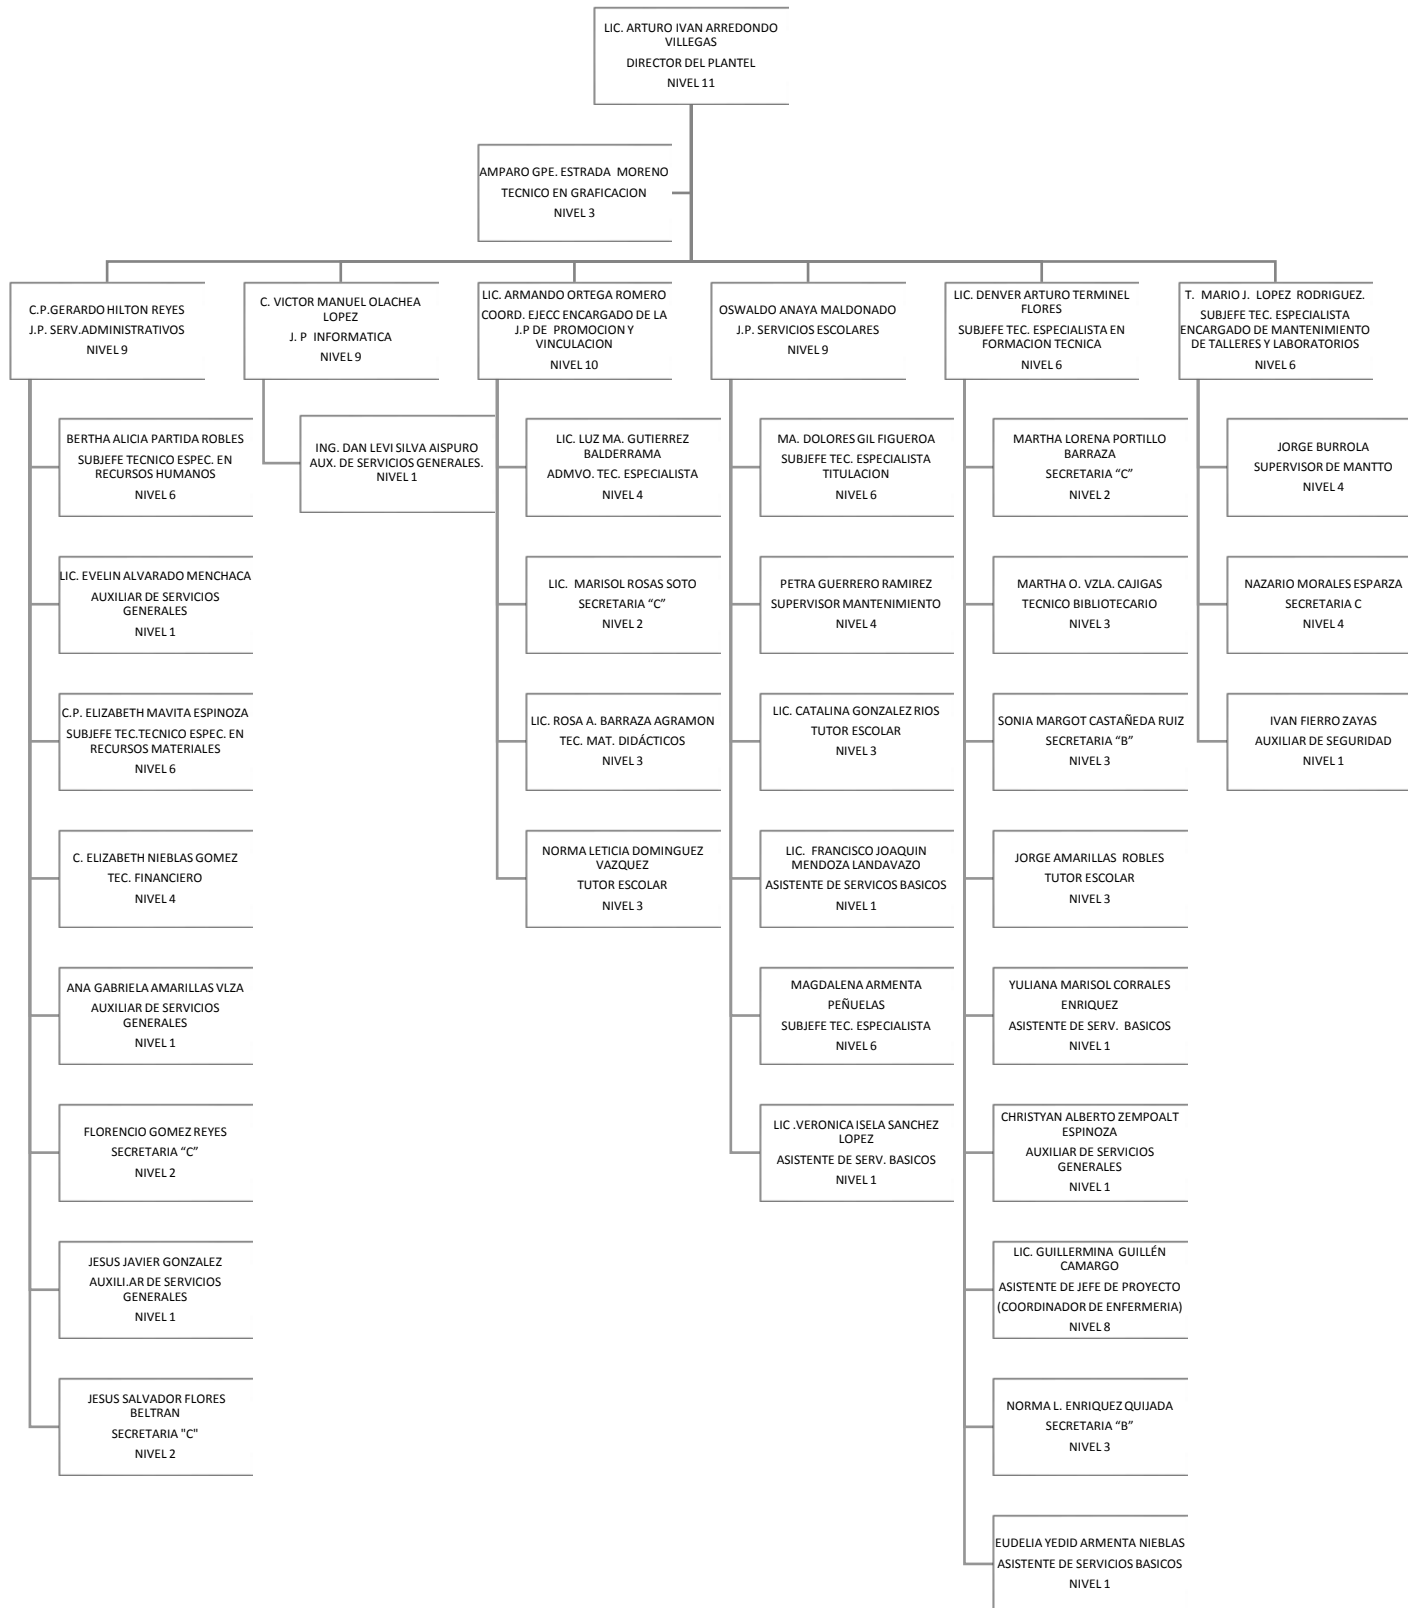

Colegio de Educación Profesional Técnica del Estado de Sonora

Plantel: Caborca

ORGANIGRAMA ACADÉMICO ADMINISTRATIVO

Colegio de Educación Profesional Técnica del Estado de Sonora

Plantel: Hermosillo III

ORGANIGRAMA ACADÉMICO ADMINISTRATIVO

Colegio de Educación Profesional Técnica del Estado de Sonora
Plantel: Álvaro Obregón Salido - Huatabampo
ORGANIGRAMA ACADÉMICO ADMINISTRATIVO

Colegio de Educación Profesional Técnica del Estado de Sonora

Plantel: San Luis Río Colorado

ORGANIGRAMA ACADÉMICO ADMINISTRATIVO