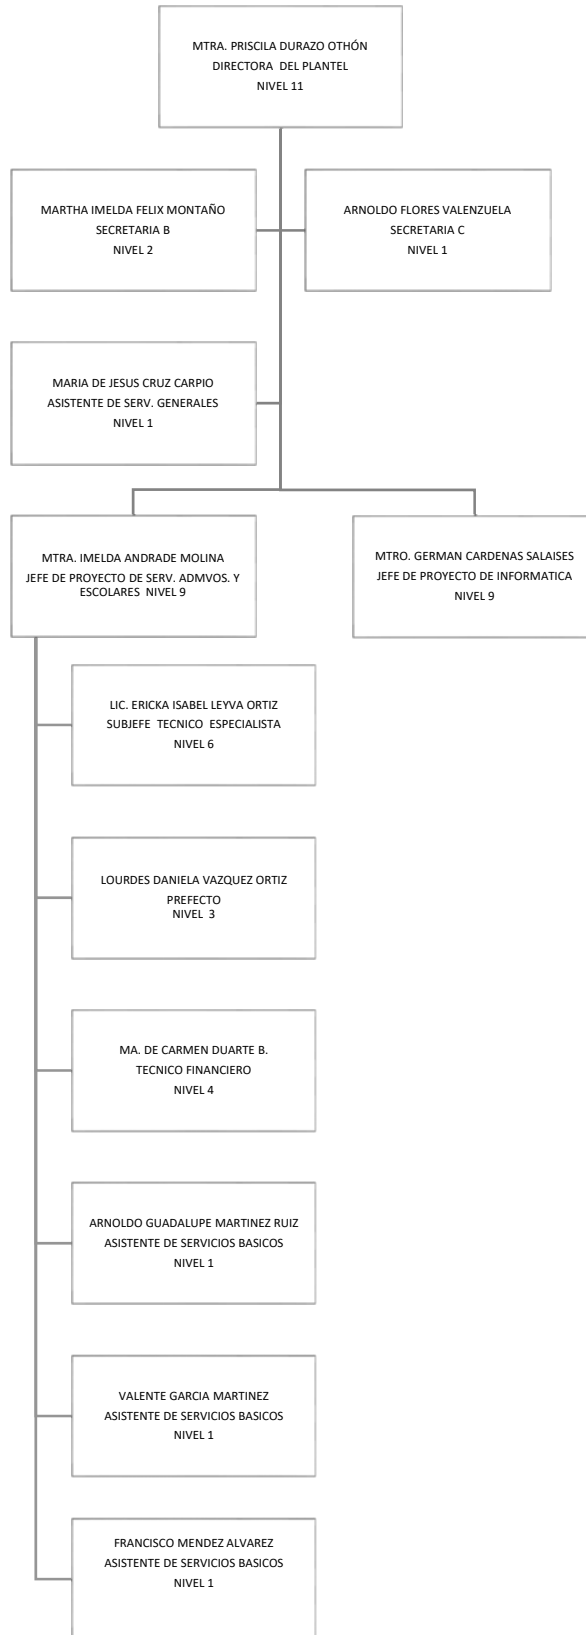

ORGANIGRAMA ACADÉMICO ADMINISTRATIVO

Colegio de Educación Profesional Técnica del Estado de Sonora
Plantel: Álvaro Obregón Salido - Huatabampo
ORGANIGRAMA ACADÉMICO ADMINISTRATIVO

Colegio de Educación Profesional Técnica del Estado de Sonora
Plantel: Magdalena
ORGANIGRAMA ACADÉMICO ADMINISTRATIVO