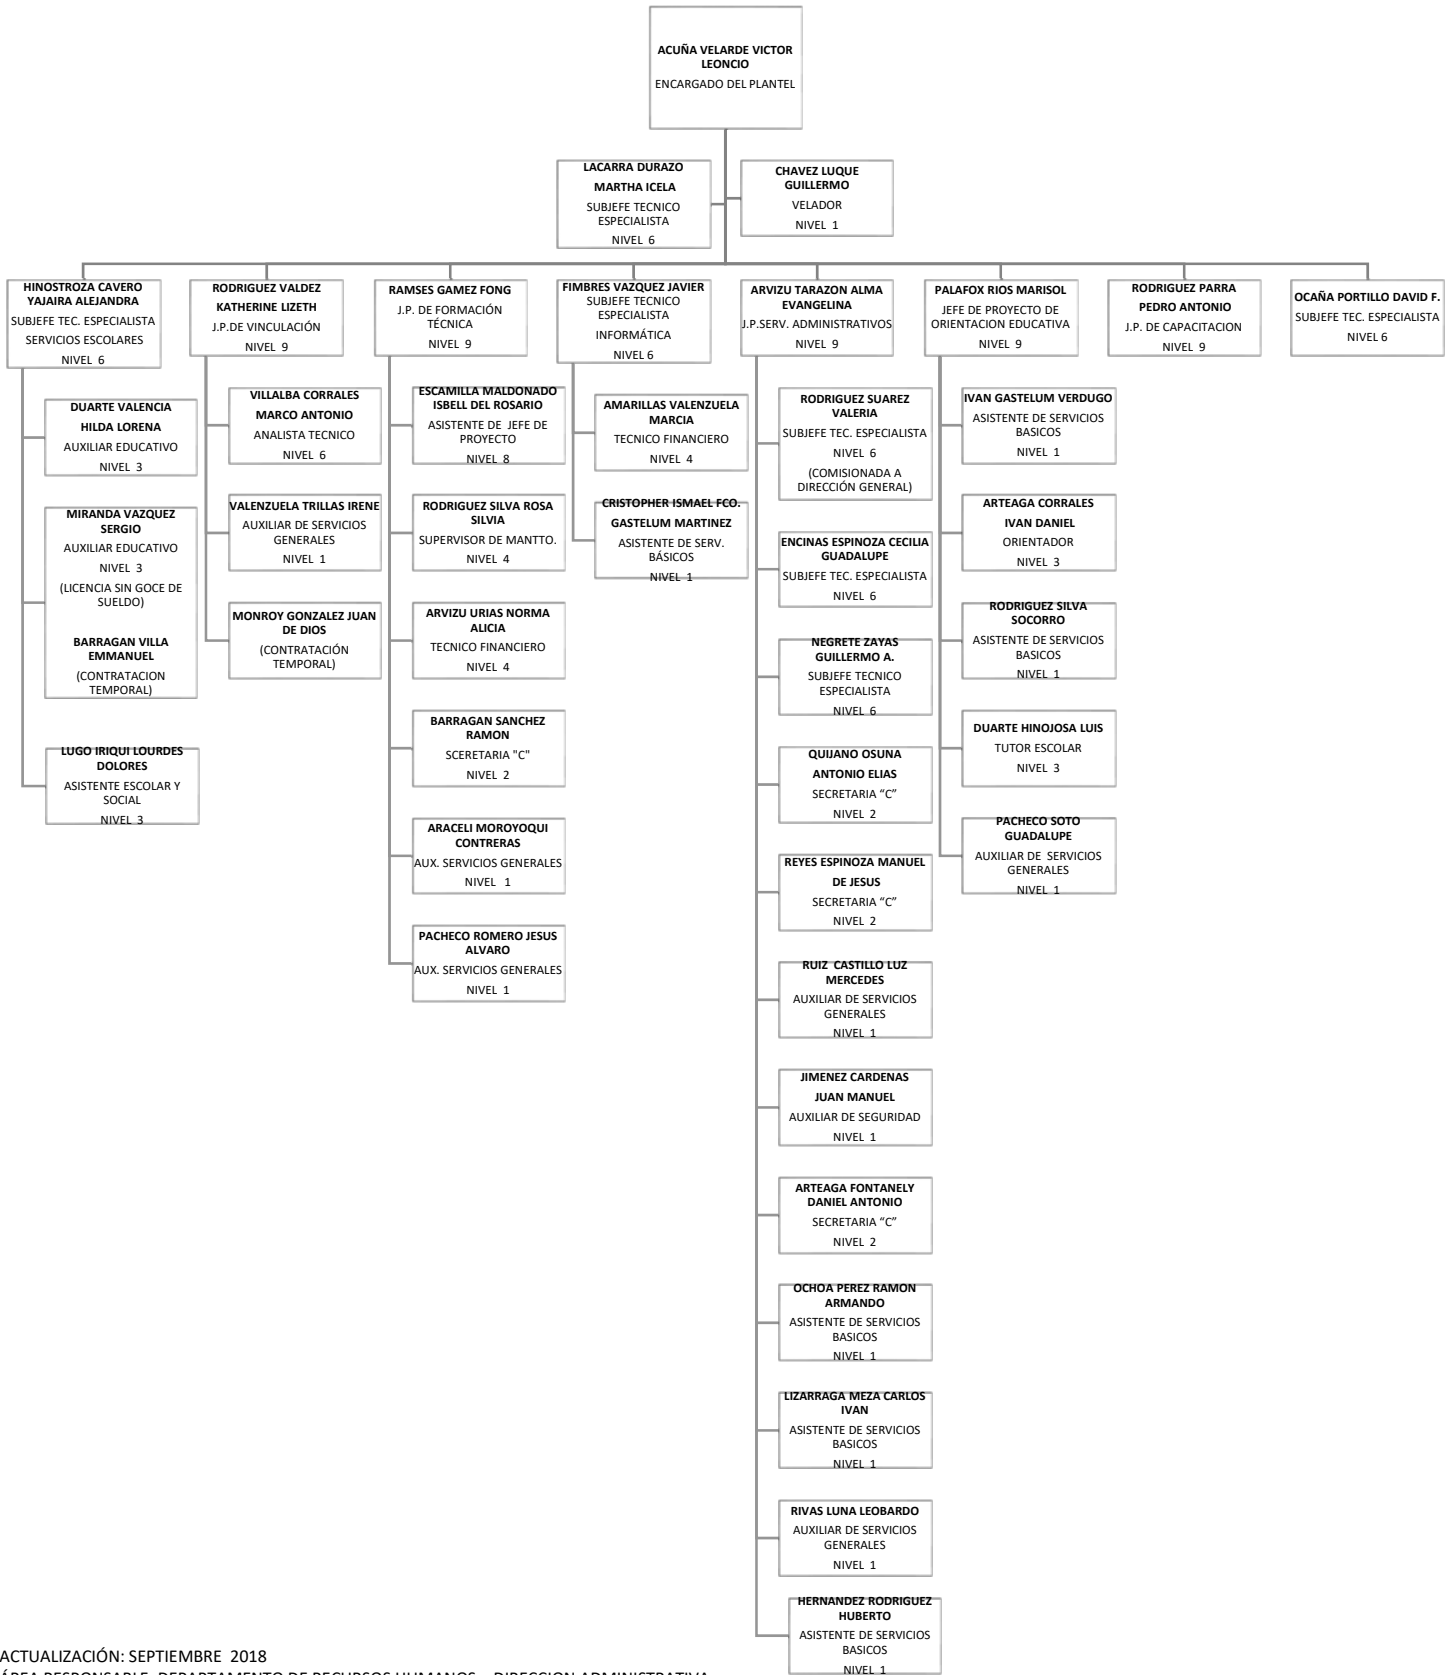

Colegio de Educación Profesional Técnica del Estado de Sonora

Plantel: Hermosillo I

ORGANIGRAMA ACADÉMICO ADMINISTRATIVO