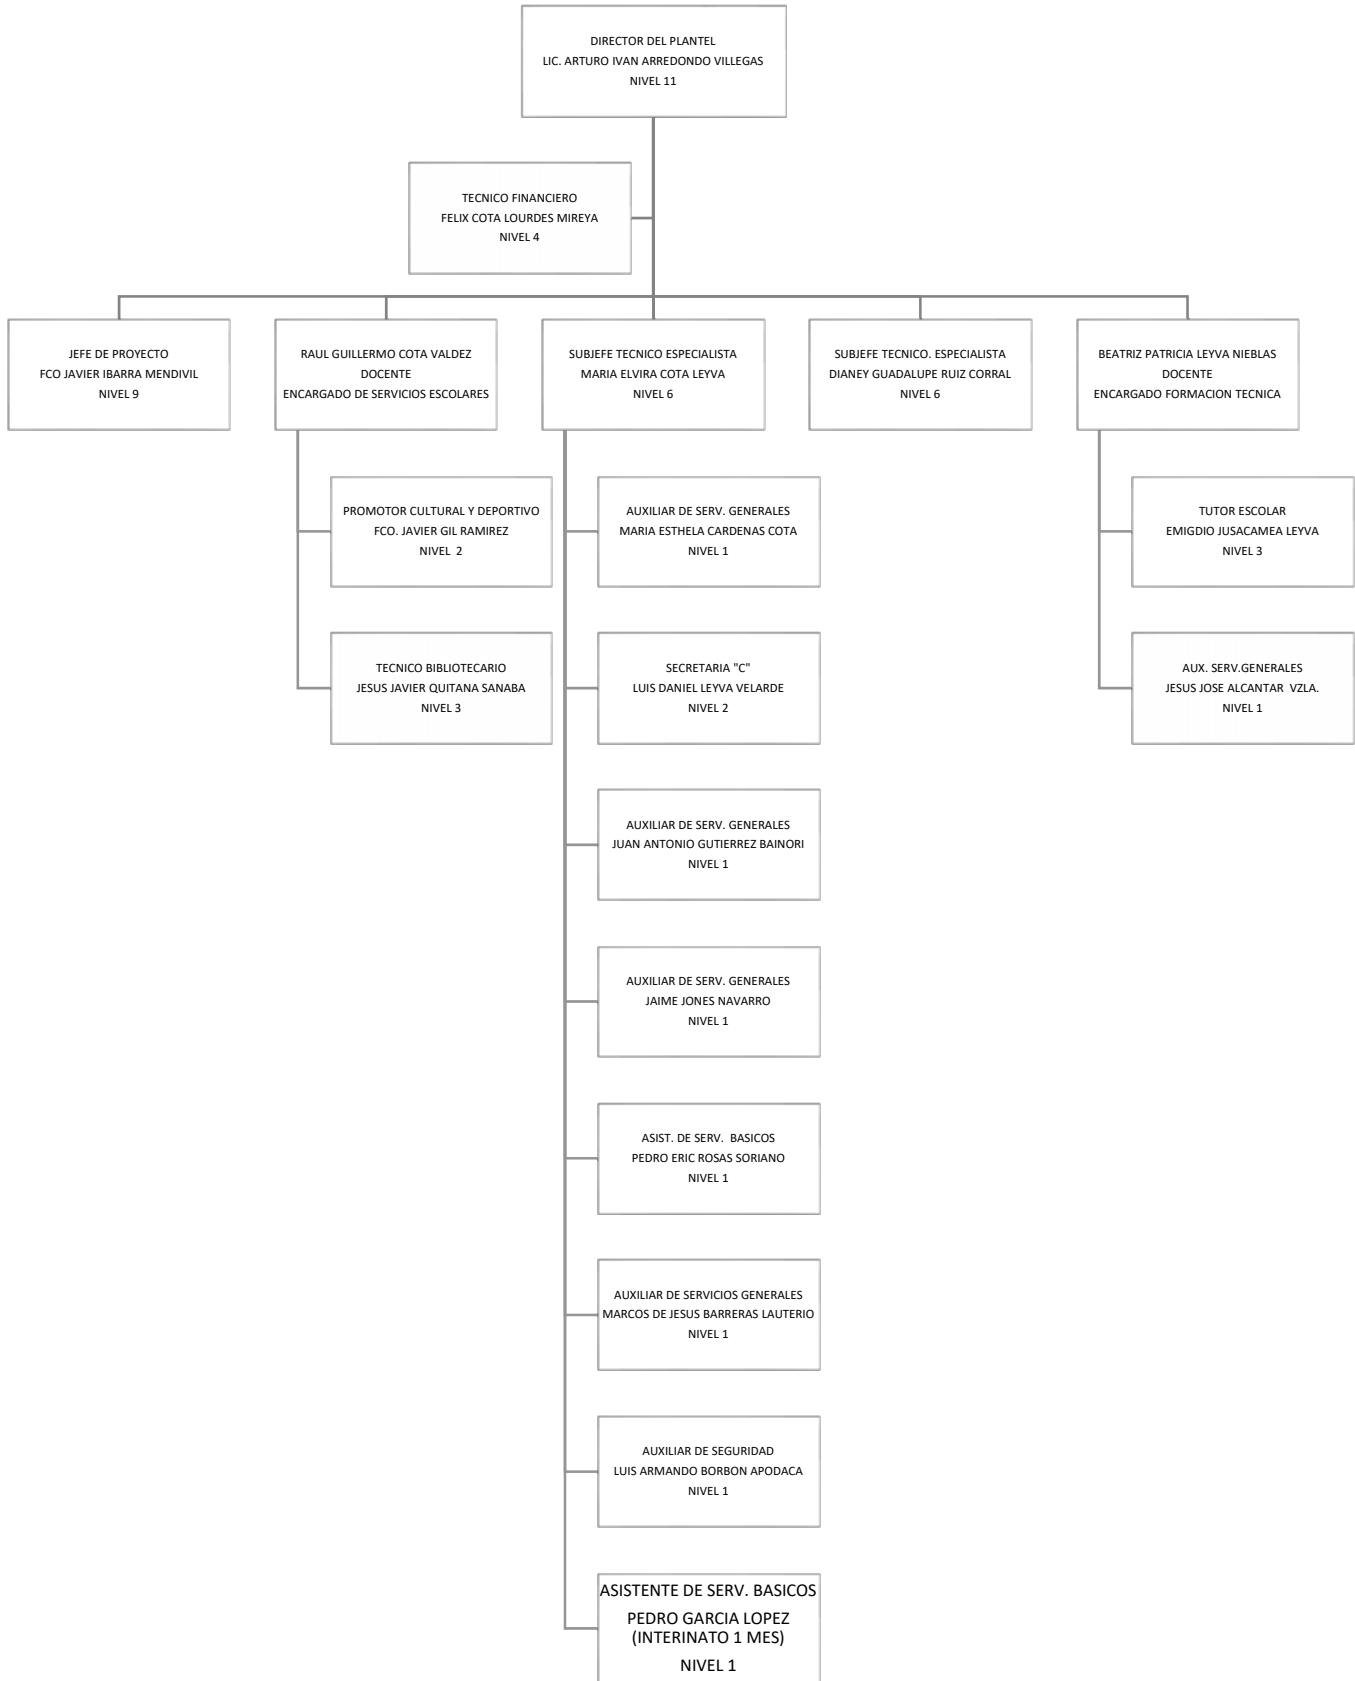

ORGANIGRAMA ACADÉMICO ADMINISTRATIVO

Colegio de Educación Profesional Técnica del Estado de Sonora
Plantel: Álvaro Obregón Salido - Huatabampo
ORGANIGRAMA ACADÉMICO ADMINISTRATIVO

Colegio de Educación Profesional Técnica del Estado de Sonora
Plantel: Magdalena
ORGANIGRAMA ACADÉMICO ADMINISTRATIVO