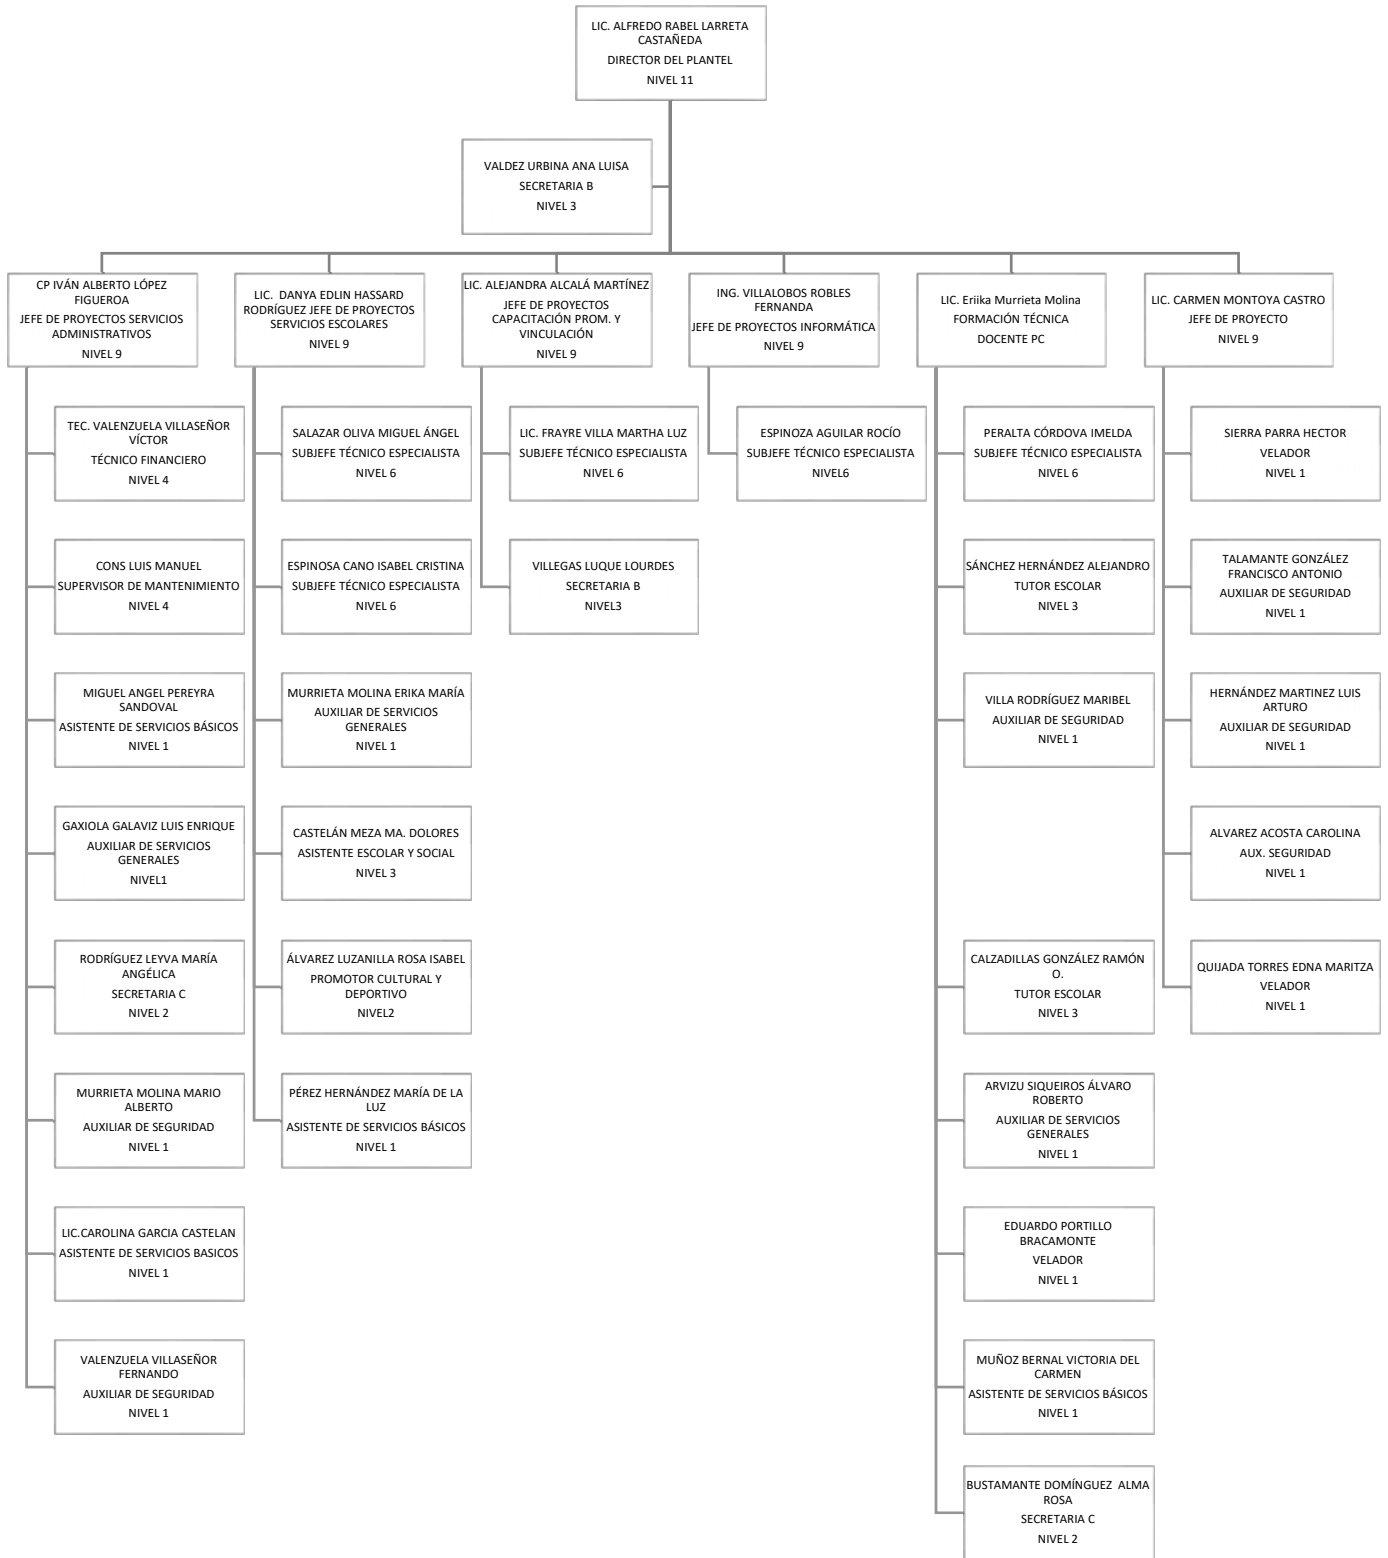

Colegio de Educación Profesional Técnica del Estado de Sonora
Plantel: Nogales
ORGANIGRAMA ACADÉMICO ADMINISTRATIVO