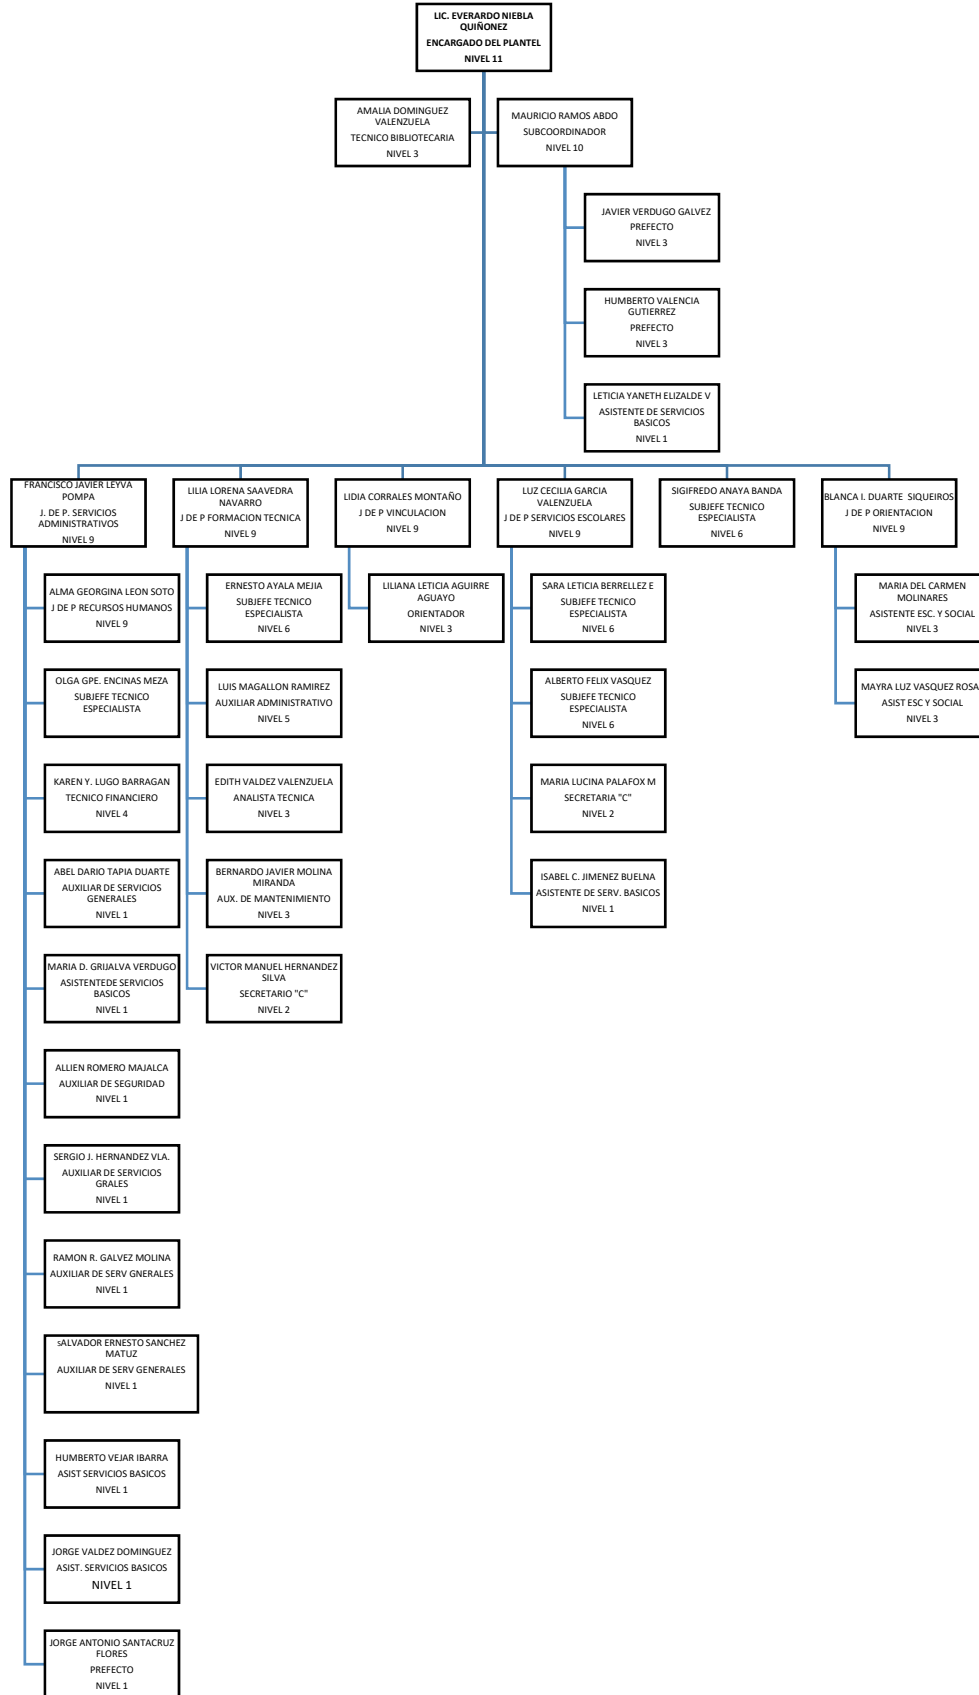

Colegio de Educación Profesional Técnica del Estado de Sonora

Plantel: Hermosillo III

ORGANIGRAMA ACADÉMICO ADMINISTRATIVO