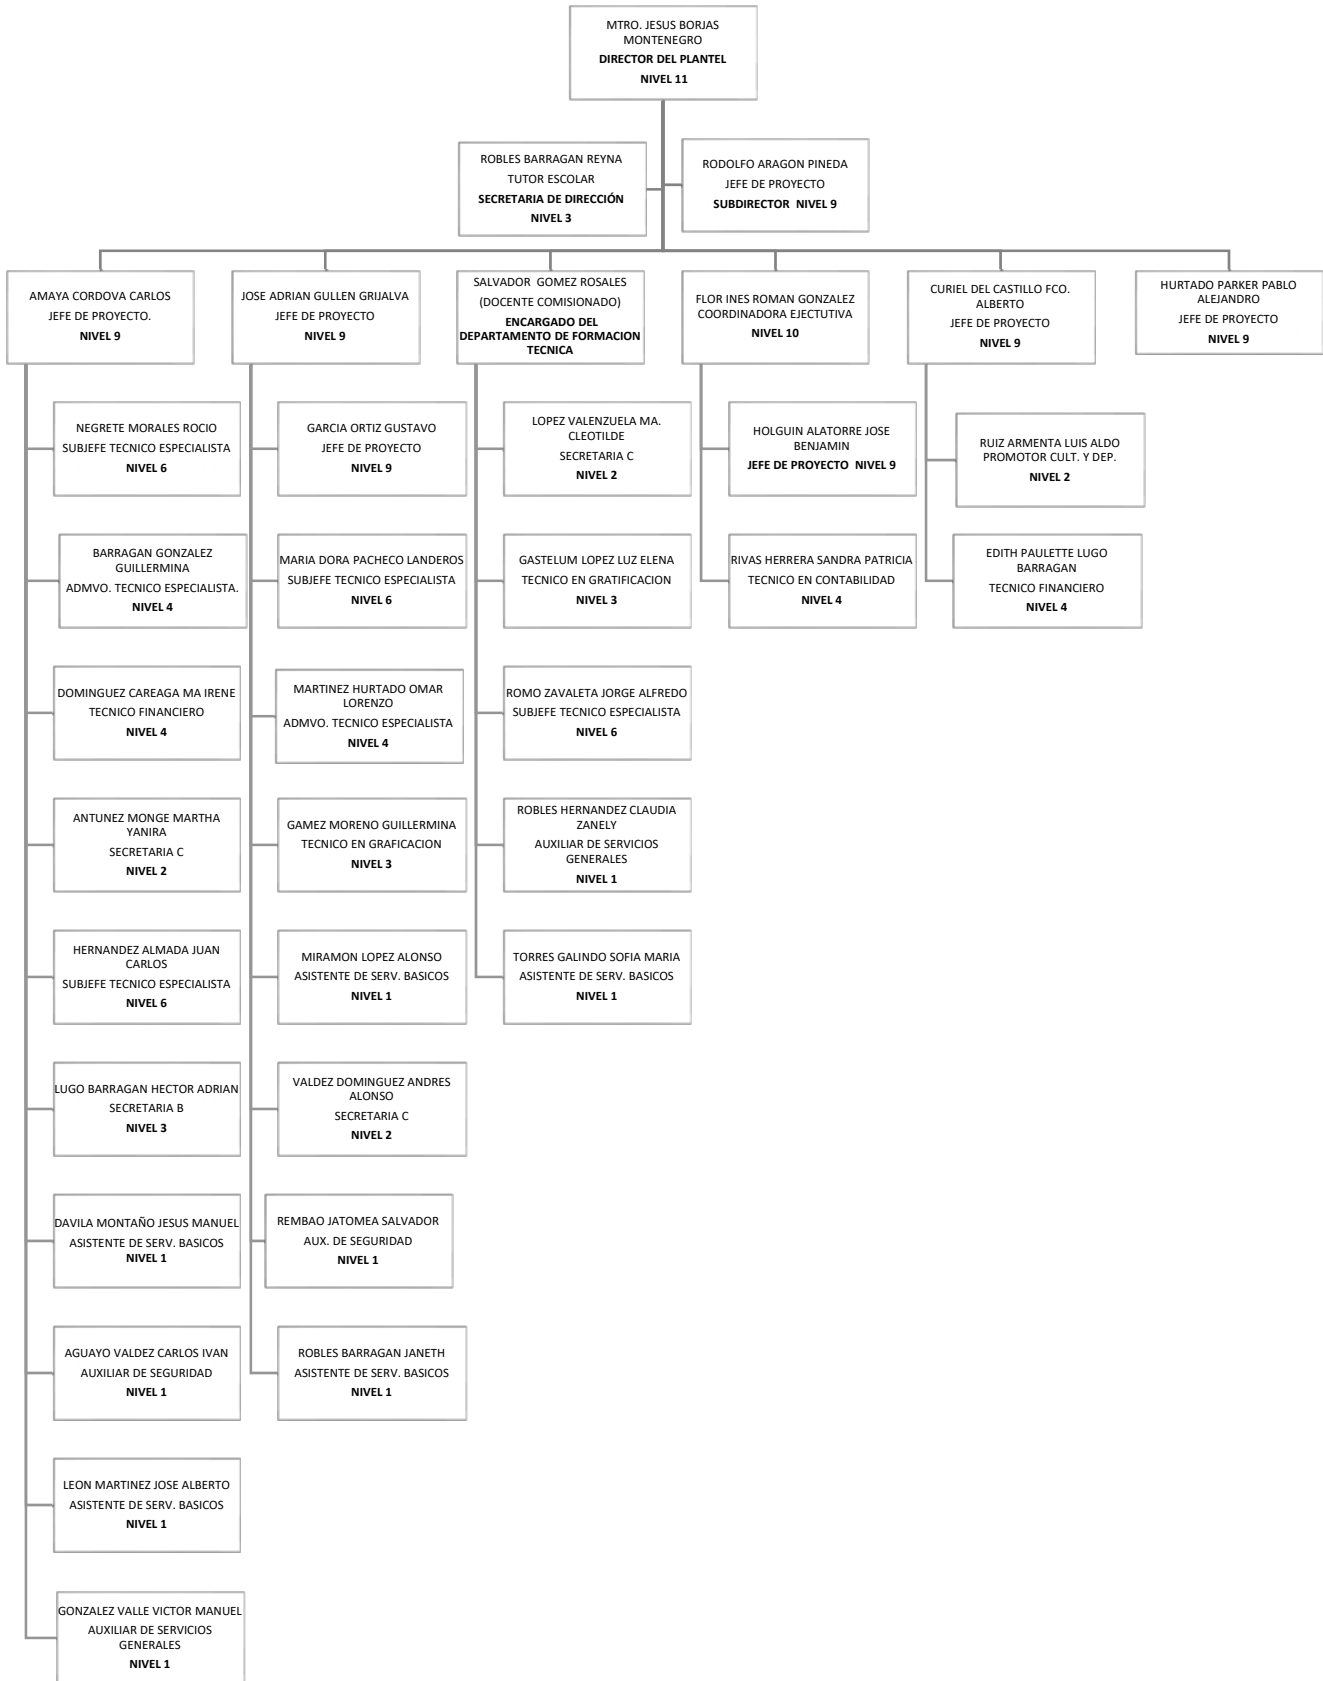

Colegio de Educación Profesional Técnica del Estado de Sonora
Plantel: Hermosillo II
ORGANIGRAMA ACADÉMICO ADMINISTRATIVO