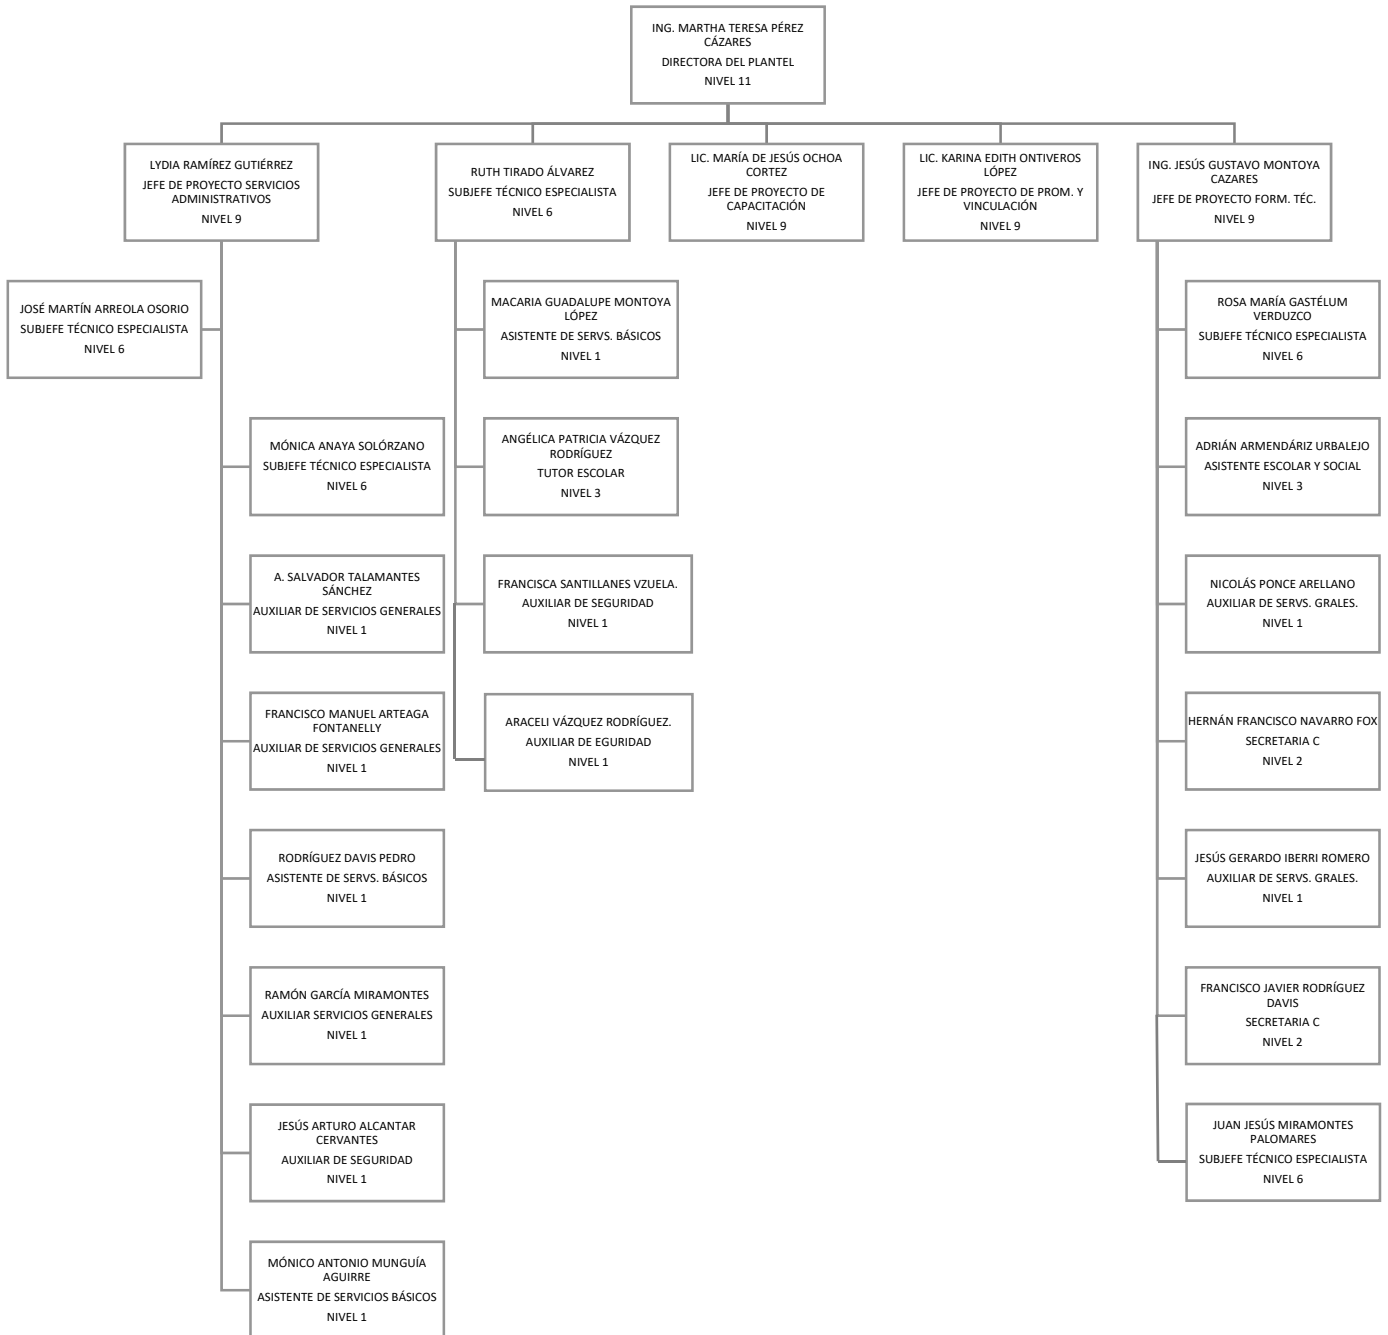

Colegio de Educación Profesional Técnica del Estado de Sonora
Plantel: Agua Prieta
ORGANIGRAMA ACADÉMICO ADMINISTRATIVO

Colegio de Educación Profesional Técnica del Estado de Sonora

Plantel: Caborca

ORGANIGRAMA ACADÉMICO ADMINISTRATIVO

Colegio de Educación Profesional Técnica del Estado de Sonora
Plantel: Empalme
ORGANIGRAMA ACADÉMICO ADMINISTRATIVO

Colegio de Educación Profesional Técnica del Estado de Sonora

Plantel: Hermosillo I

ORGANIGRAMA ACADÉMICO ADMINISTRATIVO