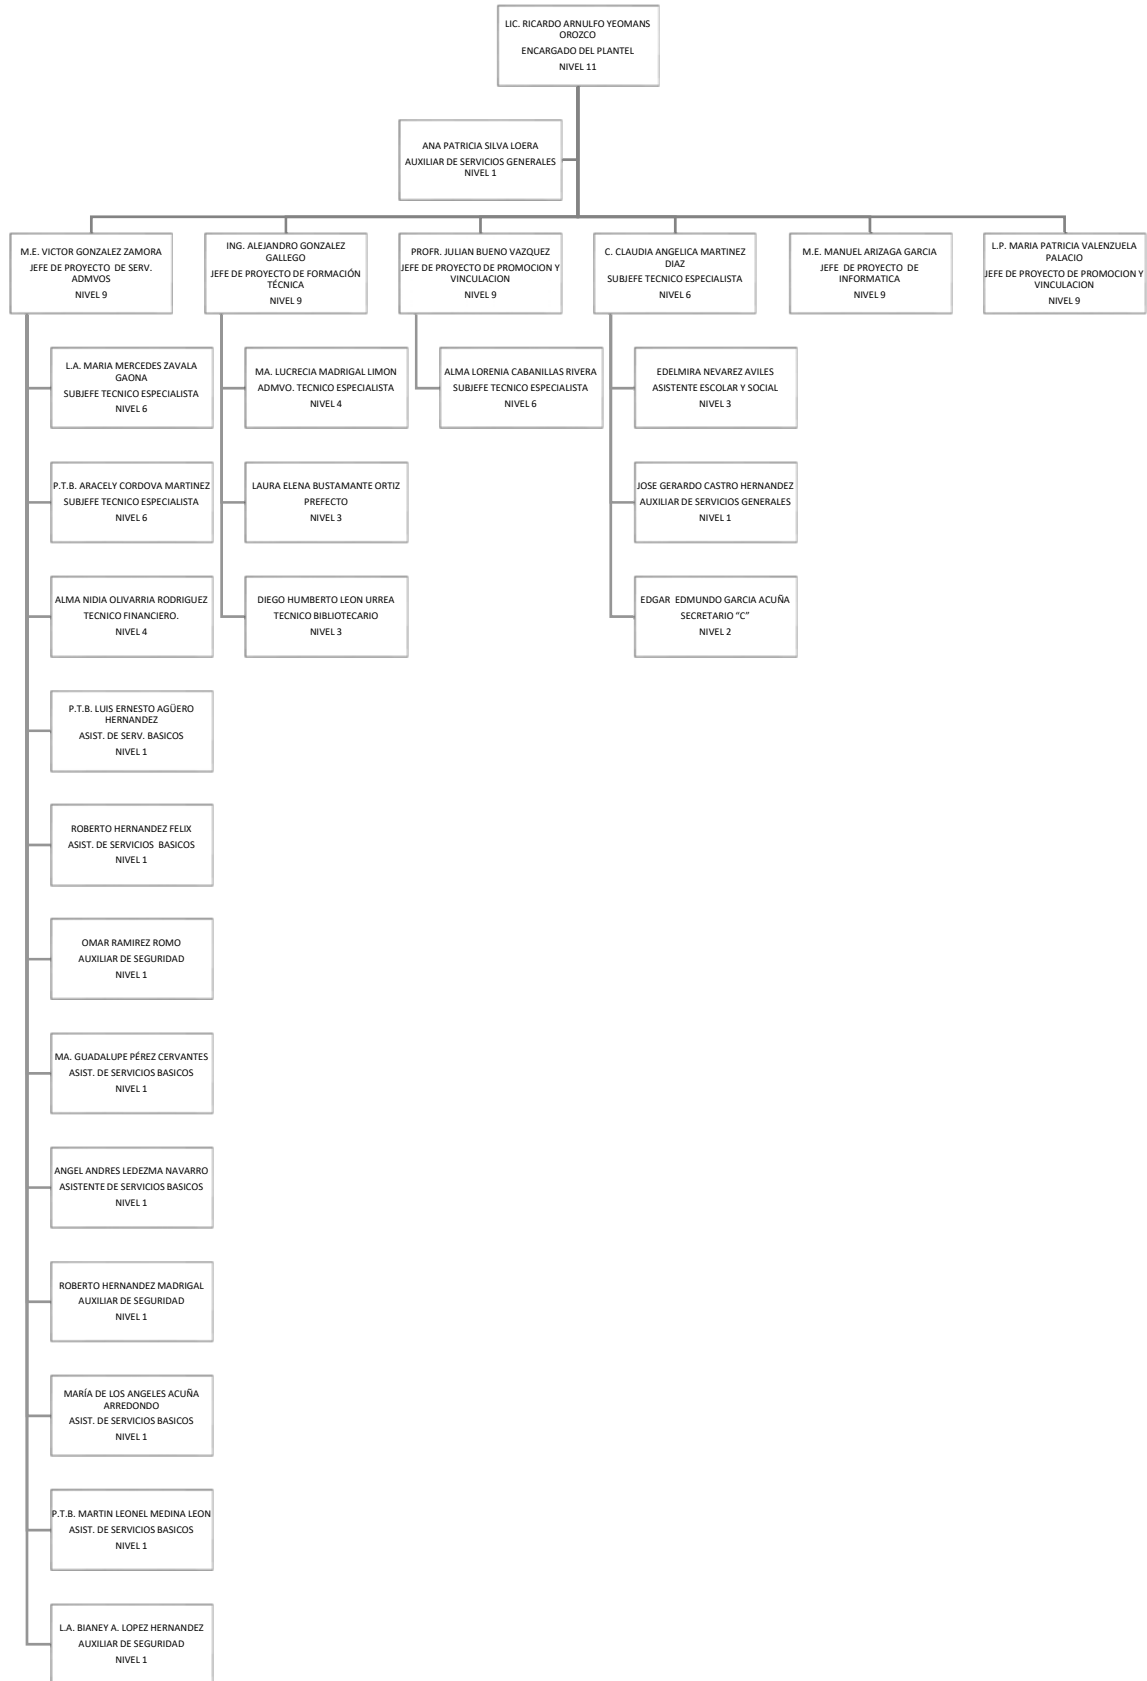

Colegio de Educación Profesional Técnica del Estado de Sonora
Plantel: Agua Prieta
ORGANIGRAMA ACADÉMICO ADMINISTRATIVO

Colegio de Educación Profesional Técnica del Estado de Sonora

Plantel: Caborca

ORGANIGRAMA ACADÉMICO ADMINISTRATIVO