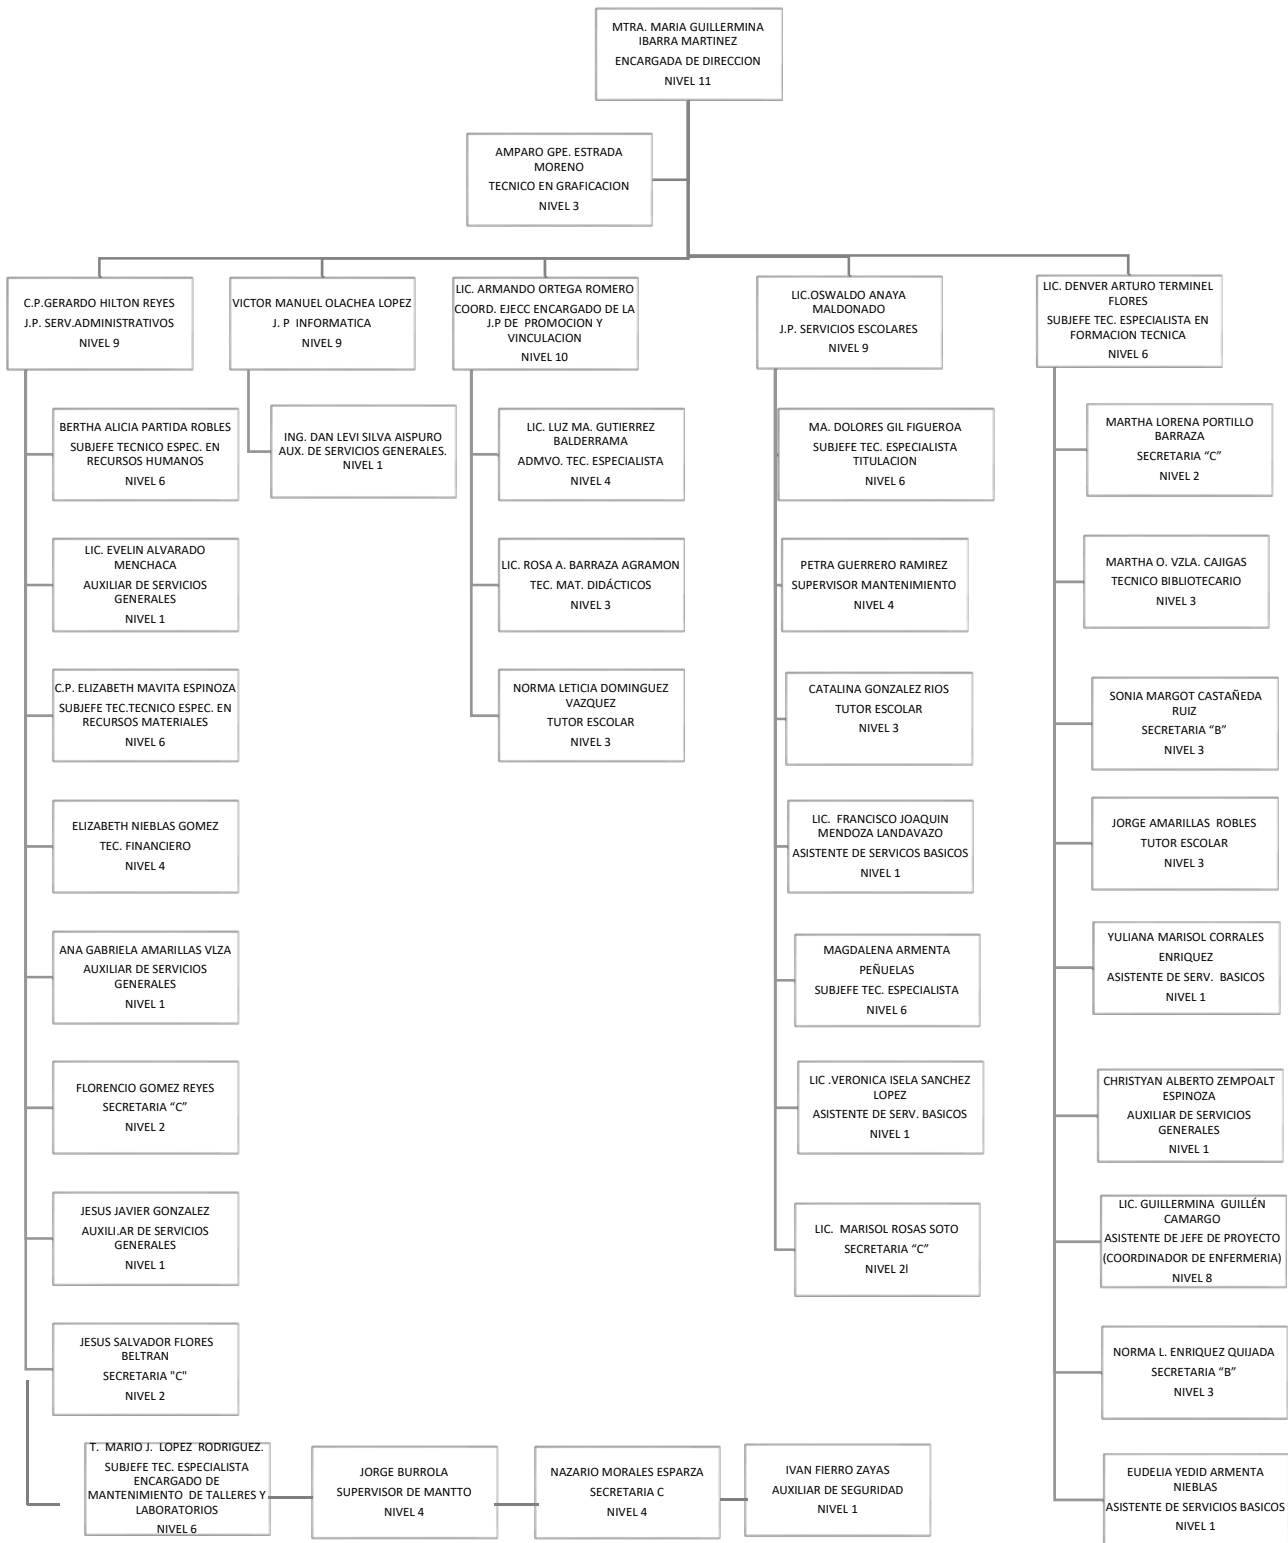

Colegio de Educación Profesional Técnica del Estado de Sonora
Plantel: Agua Prieta
ORGANIGRAMA ACADÉMICO ADMINISTRATIVO

Colegio de Educación Profesional Técnica del Estado de Sonora

Plantel: Caborca

ORGANIGRAMA ACADÉMICO ADMINISTRATIVO