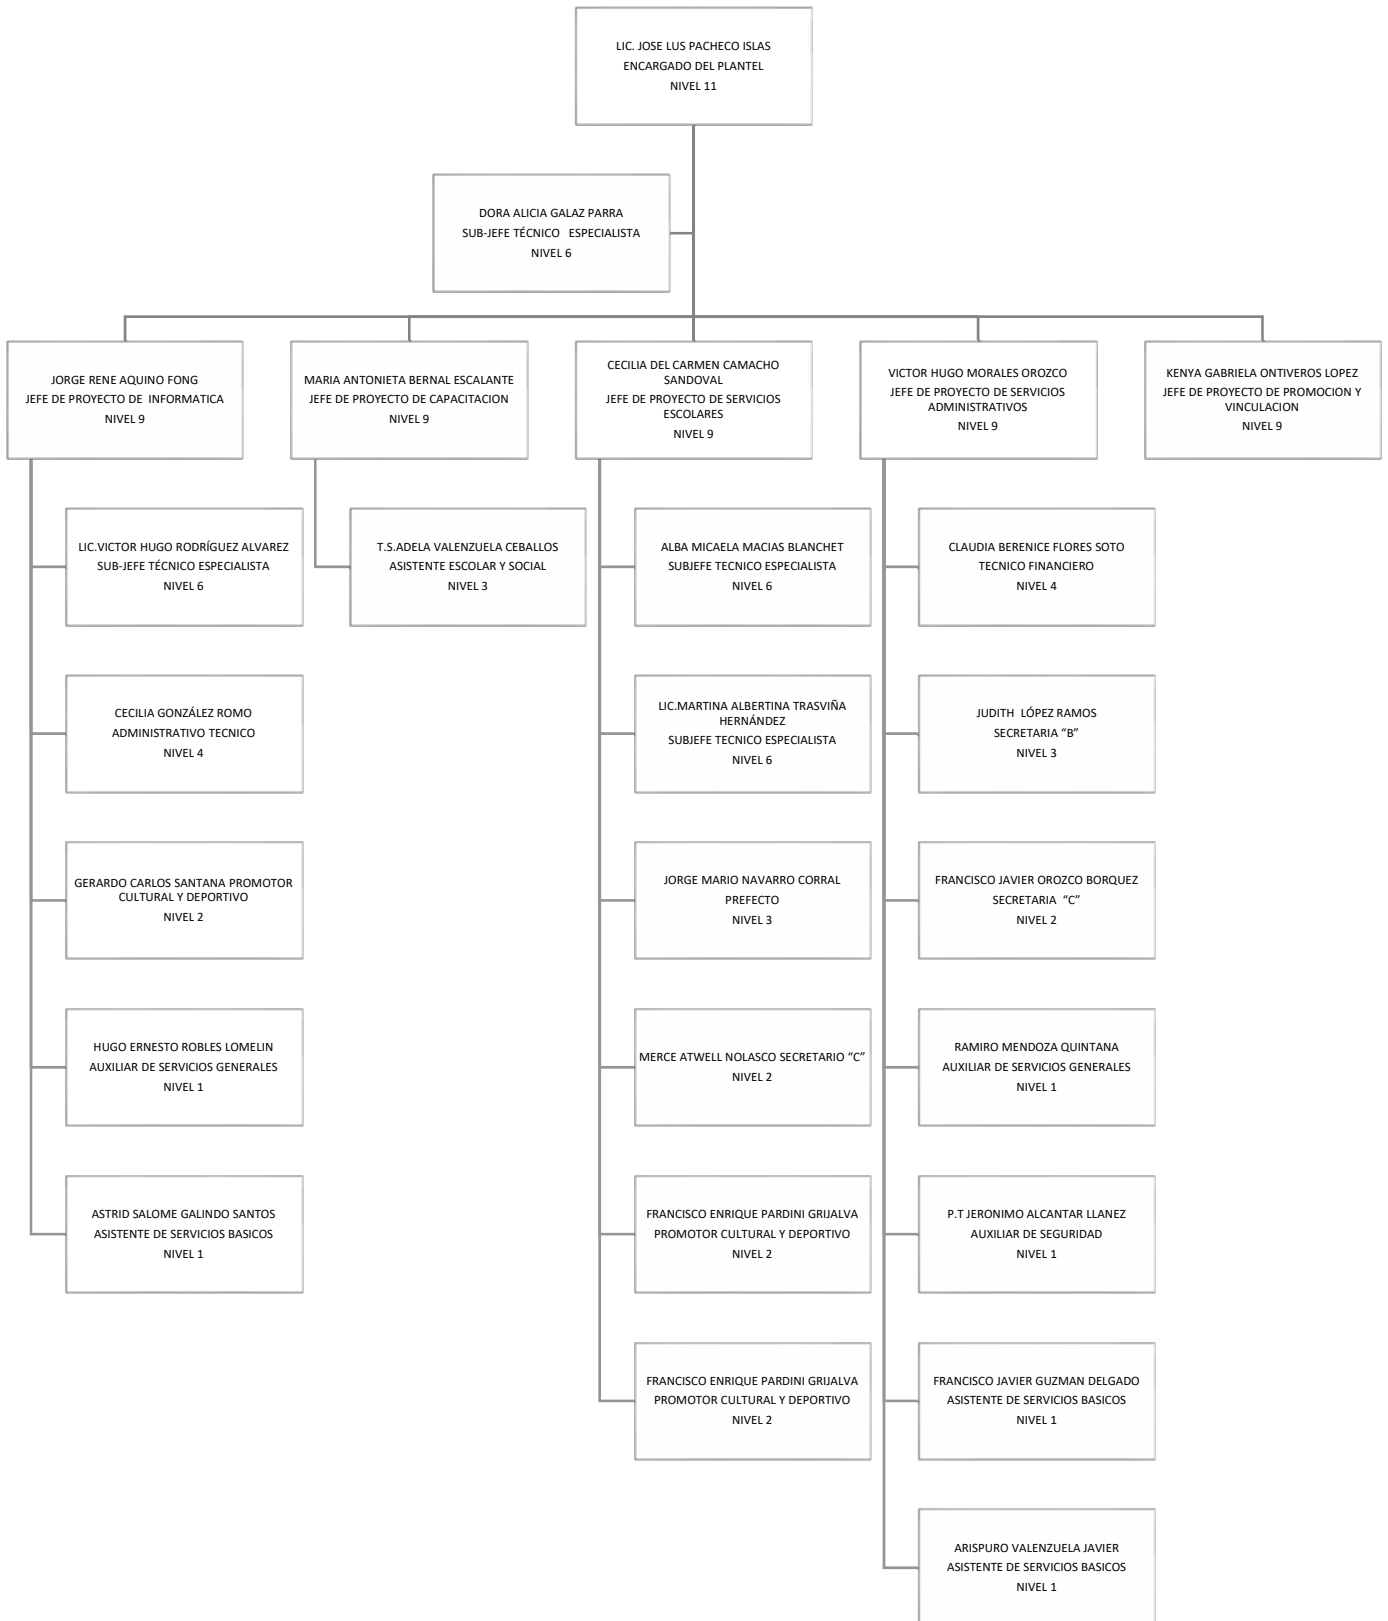

Colegio de Educación Profesional Técnica del Estado de Sonora
Plantel: Empalme
ORGANIGRAMA ACADÉMICO ADMINISTRATIVO