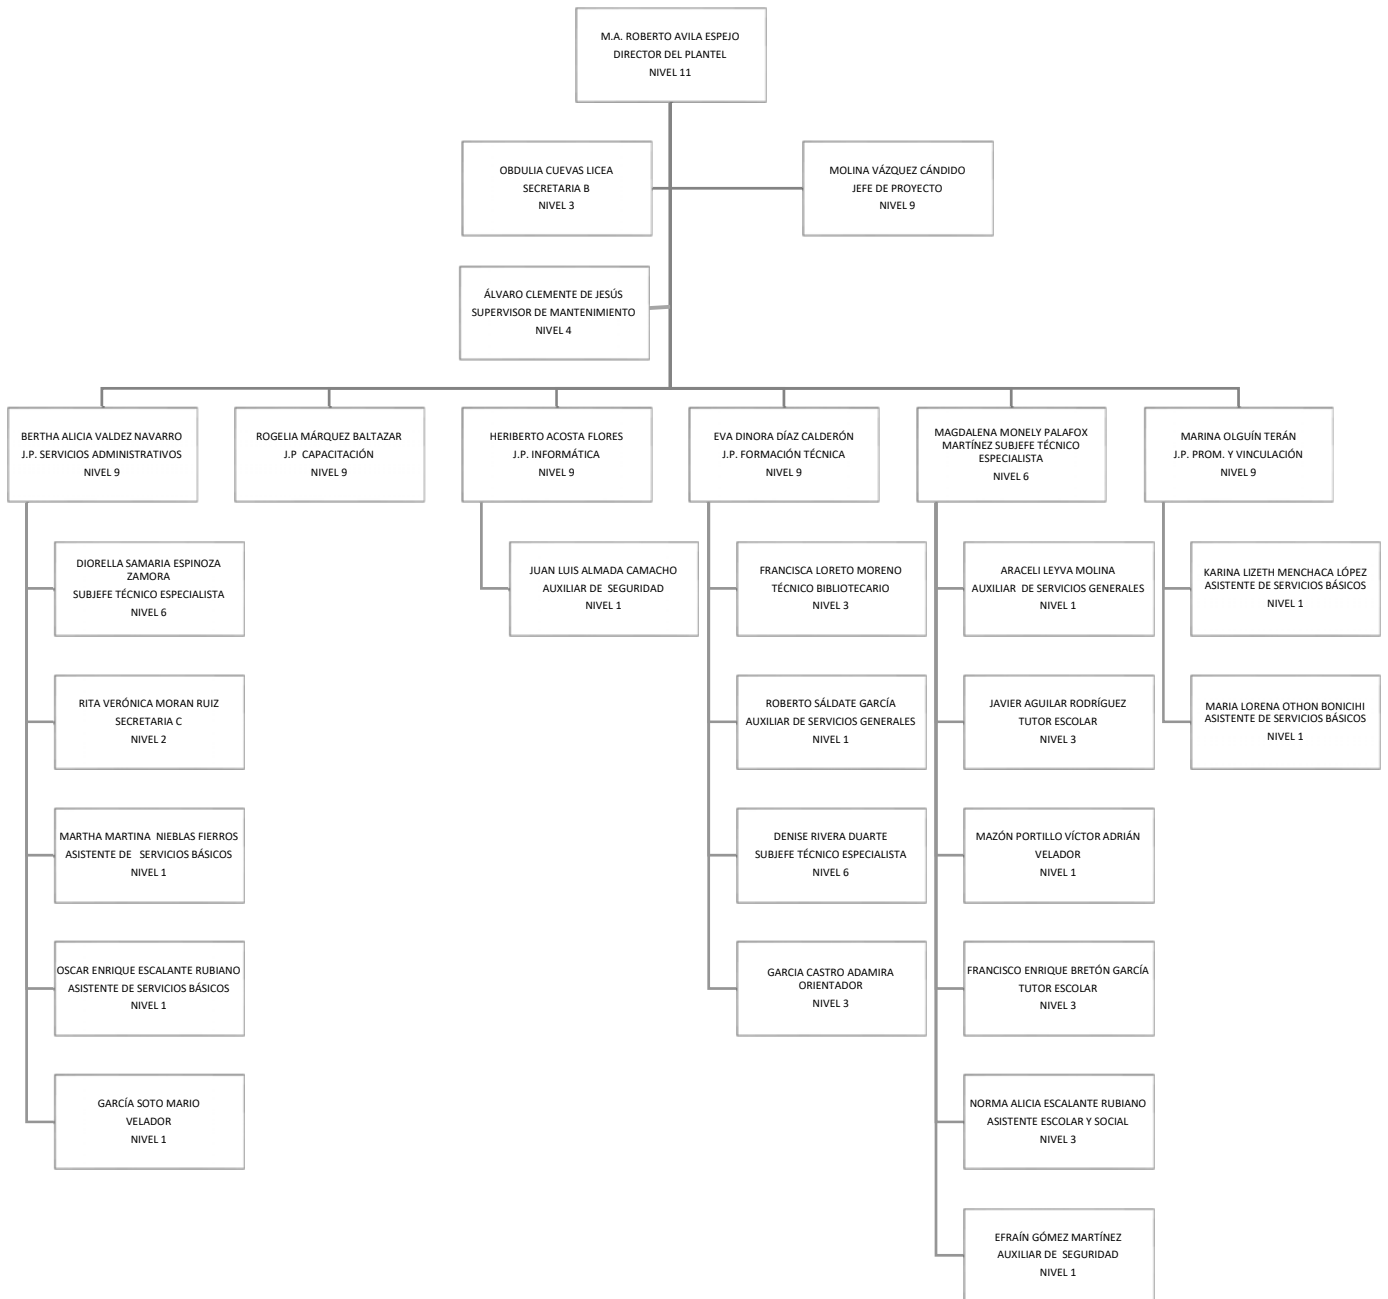

Colegio de Educación Profesional Técnica del Estado de Sonora
Plantel: Agua Prieta
ORGANIGRAMA ACADÉMICO ADMINISTRATIVO

Colegio de Educación Profesional Técnica del Estado de Sonora

Plantel: Caborca

ORGANIGRAMA ACADÉMICO ADMINISTRATIVO

Colegio de Educación Profesional Técnica del Estado de Sonora
Plantel: Empalme
ORGANIGRAMA ACADÉMICO ADMINISTRATIVO

Colegio de Educación Profesional Técnica del Estado de Sonora

Plantel: Hermosillo I

ORGANIGRAMA ACADÉMICO ADMINISTRATIVO

ORGANIGRAMA ACADÉMICO ADMINISTRATIVO

Colegio de Educación Profesional Técnica del Estado de Sonora
Plantel: Álvaro Obregón Salido - Huatabampo
ORGANIGRAMA ACADÉMICO ADMINISTRATIVO

Colegio de Educación Profesional Técnica del Estado de Sonora
Plantel: Magdalena
ORGANIGRAMA ACADÉMICO ADMINISTRATIVO