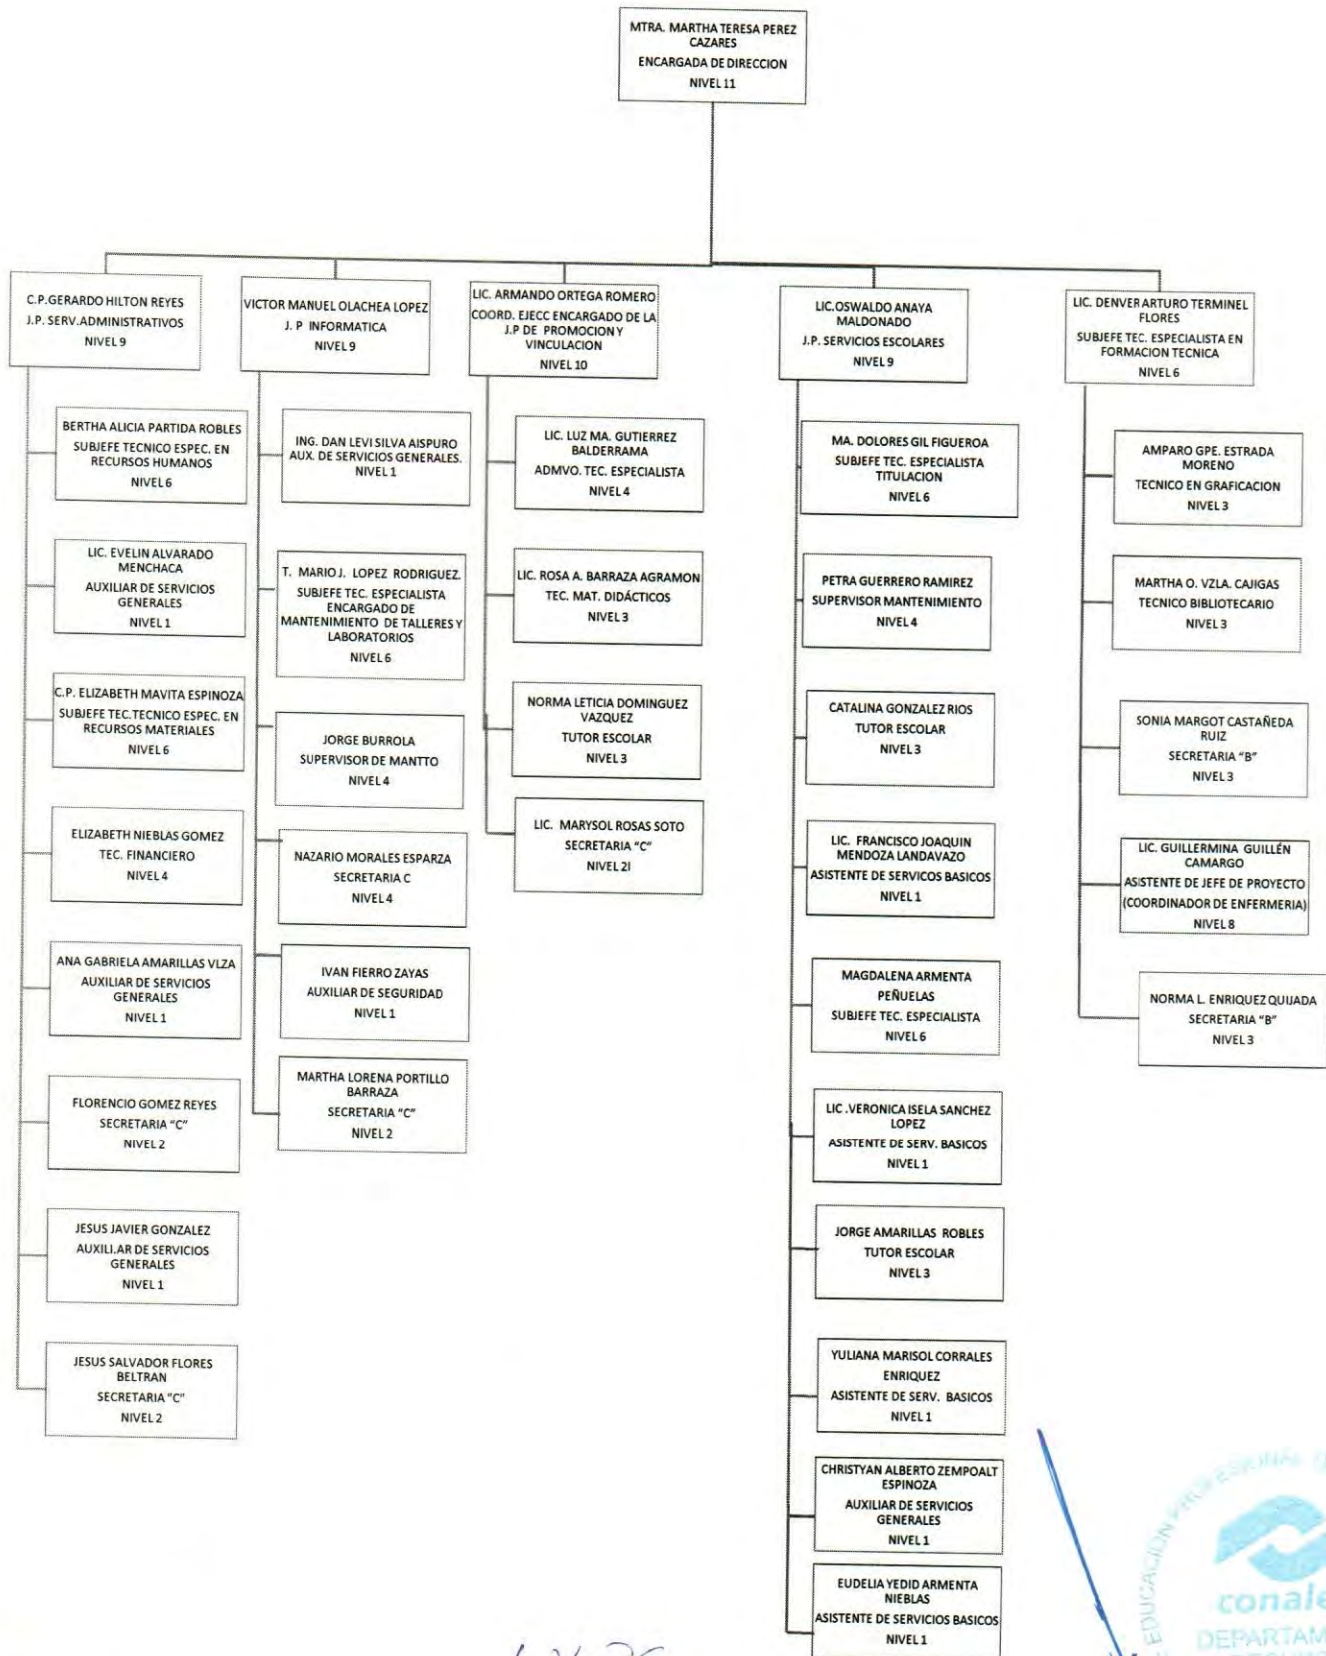

ORGANIGRAMA ACADÉMICO ADMINISTRATIVO

WLPG

Colegio de Educación Profesional Técnica del Estado de Sonora

Plantel: Ciudad Obregón

ORGANIGRAMA ACADÉMICO ADMINISTRATIVO

KUB
WLPGR
ACTUALIZACIÓN: 30 DE NOVIEMBRE 2018
ÁREA RESPONSABLE: DEPARTAMENTO DE RECURSOS HUMANOS – DIRECCION ADMINISTRATIVA