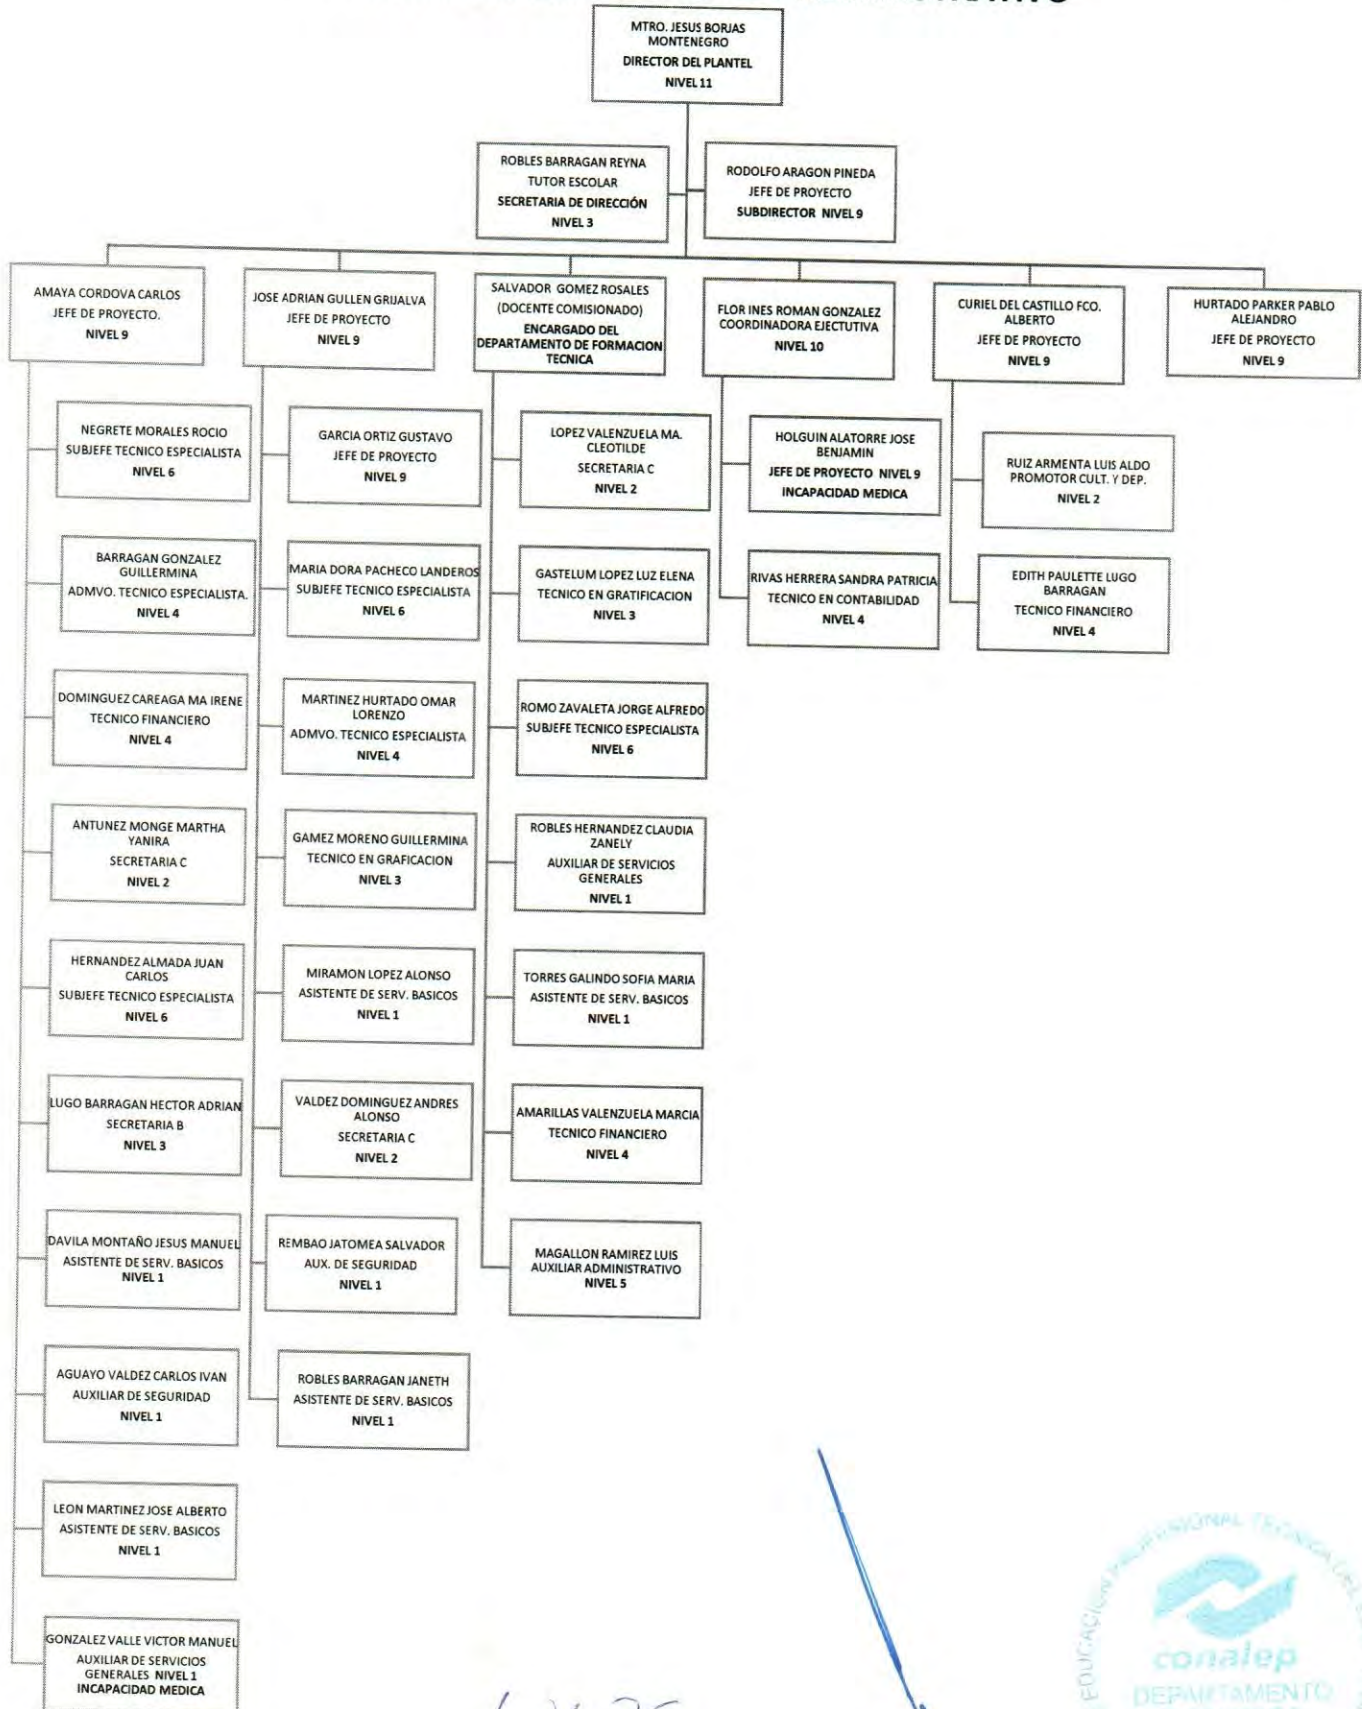

Colegio de Educación Profesional Técnica del Estado de Sonora

Plantel: Hermosillo II

ORGANIGRAMA ACADÉMICO ADMINISTRATIVO

KUB

WCPG