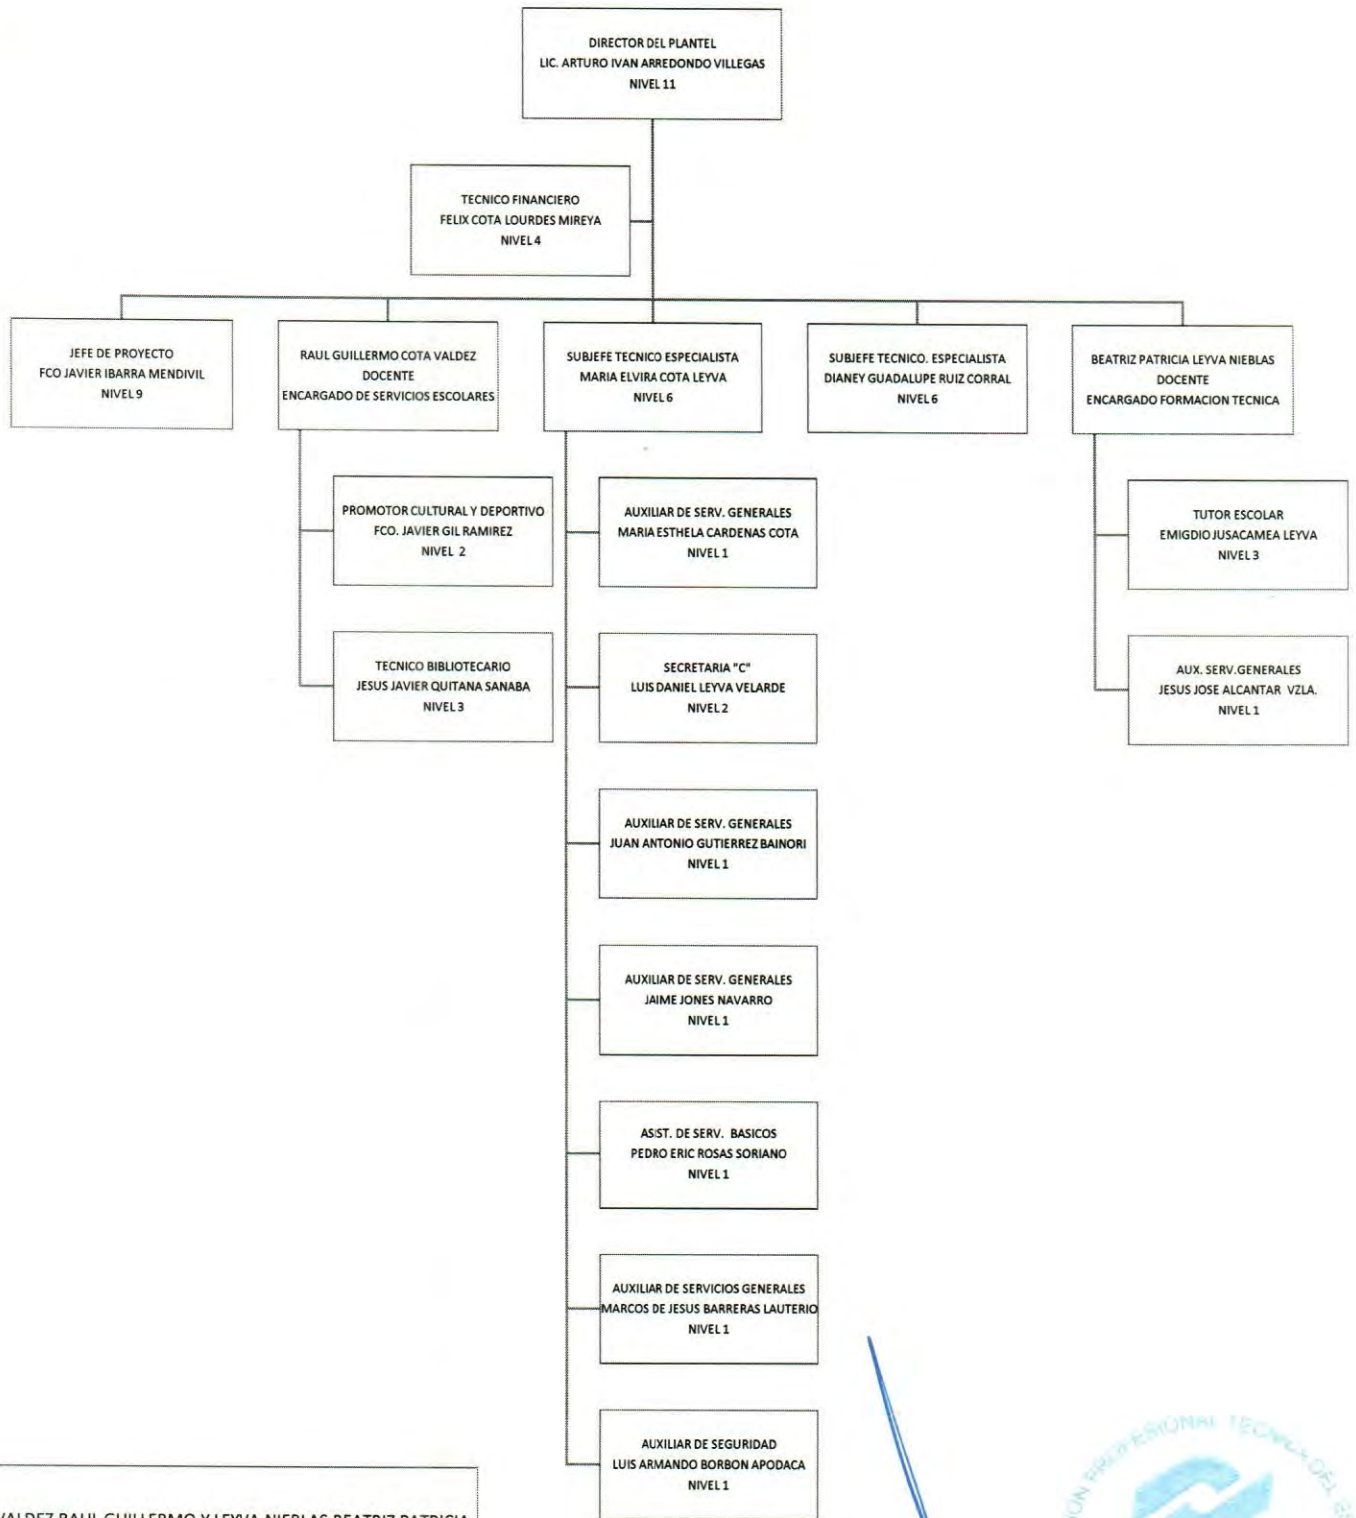

COTA VALDEZ RAUL GUILLERMO Y LEYVA NIEBLAS BEATRIZ PATRICIA SON DOCENTES APOYANDO EN EL AREA DE SERVICIOS ESCOLARES Y FORMACION TECNICA, RESPECTIVAMENTE.

WLPG