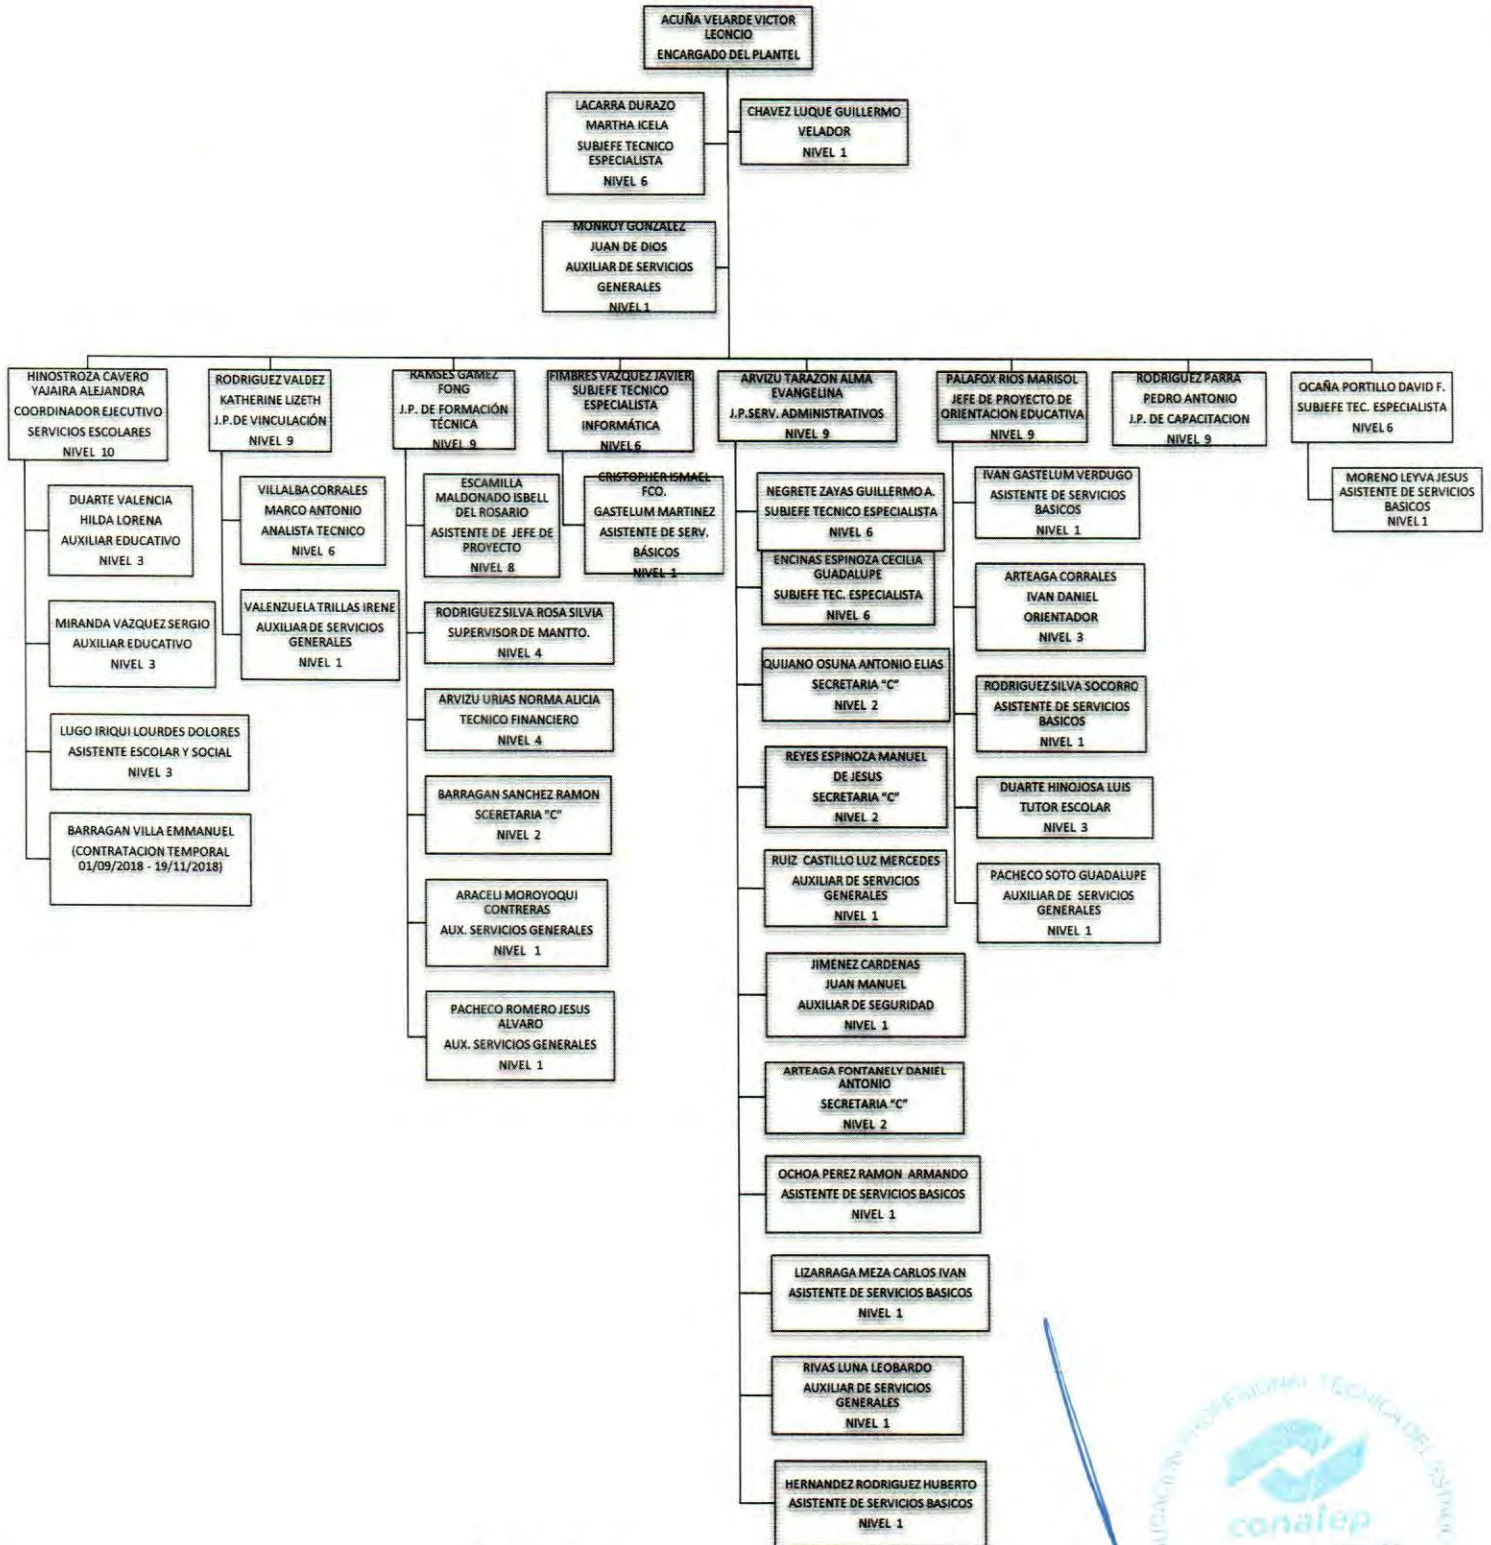

ORGANIGRAMA ACADÉMICO ADMINISTRATIVO

WLPG

Colegio de Educación Profesional Técnica del Estado de Sonora

Plantel: Ciudad Obregón

ORGANIGRAMA ACADÉMICO ADMINISTRATIVO

KUB
WLPGR
ACTUALIZACIÓN: 30 DE NOVIEMBRE 2018
ÁREA RESPONSABLE: DEPARTAMENTO DE RECURSOS HUMANOS – DIRECCION ADMINISTRATIVA

*EL ING. JESUS GUSTAVO MONTOYA CÁZARES ACTUALMENTE ES EL ENCARGADO DE LA DIRECCIÓN DEL PLANTEL.

KUB

WLPQ

KUB

WLP G

KAB

WLPGR

Colegio de Educación Profesional Técnica del Estado de Sonora