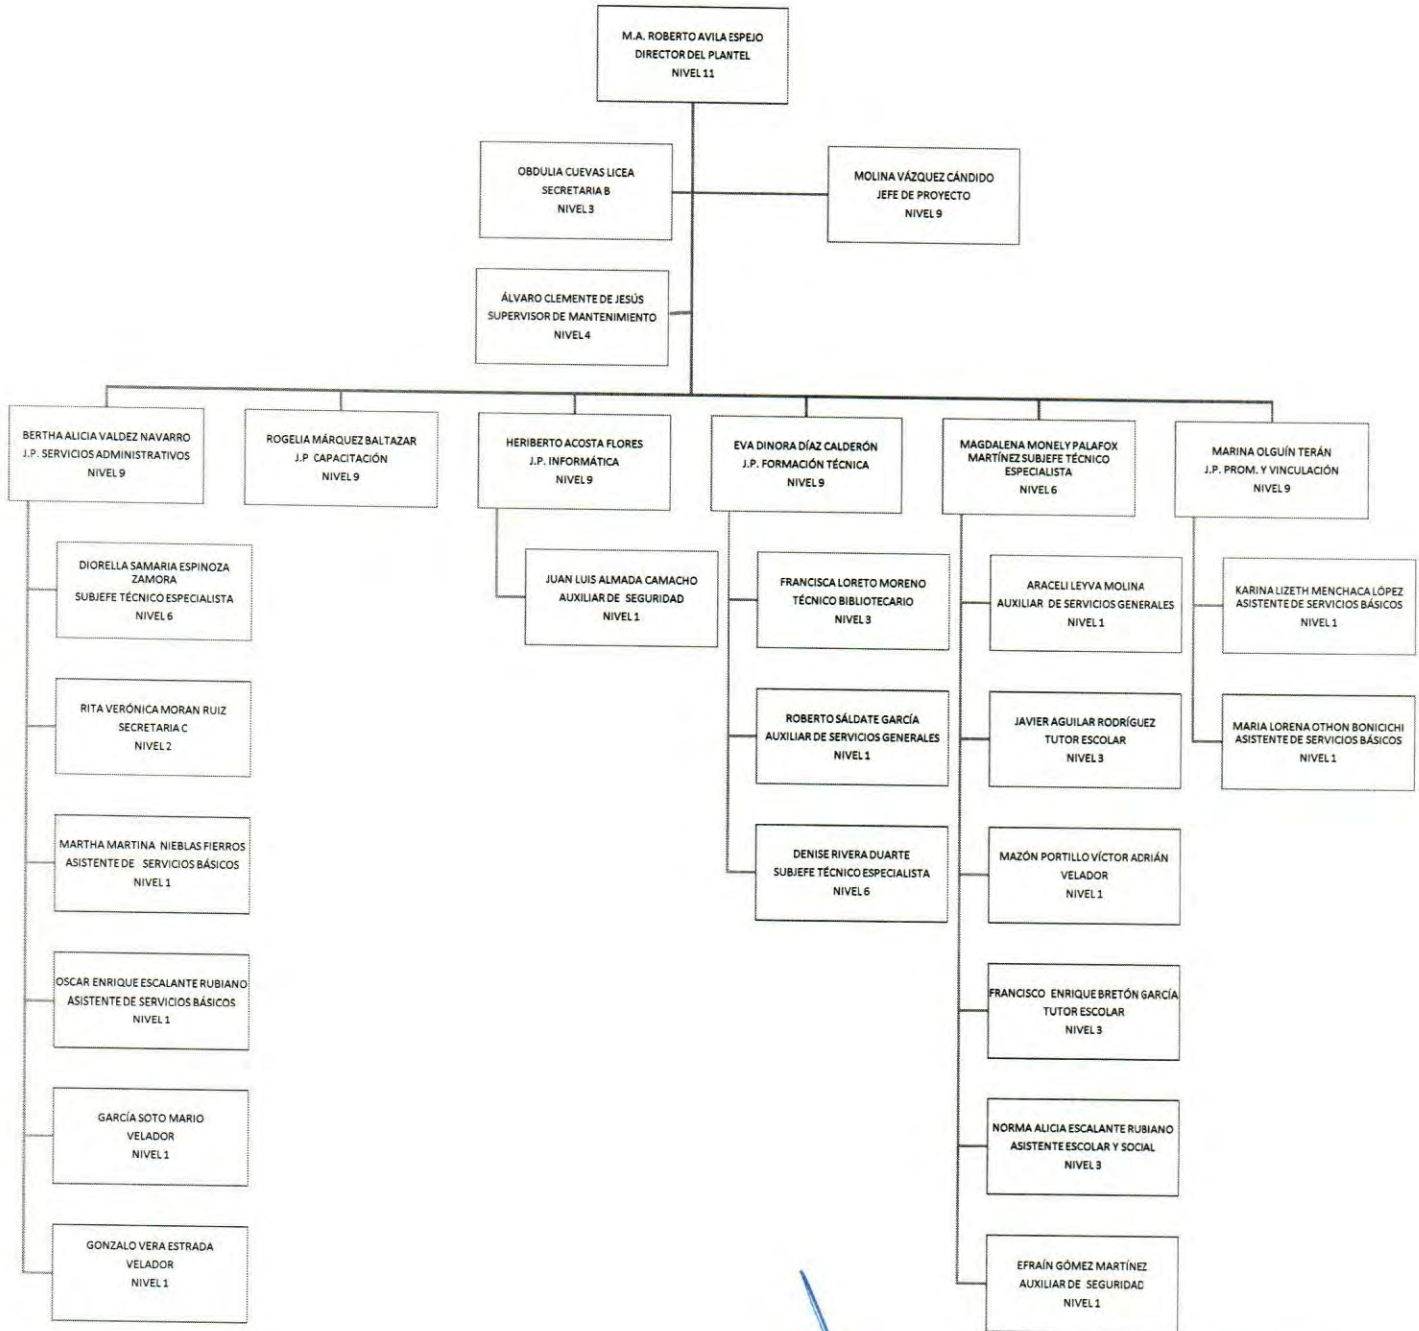

WLPG

Colegio de Educación Profesional Técnica del Estado de Sonora

Plantel: Agua Prieta

ORGANIGRAMA ACADÉMICO ADMINISTRATIVO

WLPGE

KUB

Colegio de Educación Profesional Técnica del Estado de Sonora

Plantel: Caborca

ORGANIGRAMA ACADÉMICO ADMINISTRATIVO

WLPG

Colegio de Educación Profesional Técnica del Estado de Sonora

Plantel: Ciudad Obregón

ORGANIGRAMA ACADÉMICO ADMINISTRATIVO

KUB
WLPGR
ACTUALIZACIÓN: 30 DE NOVIEMBRE 2018
ÁREA RESPONSABLE: DEPARTAMENTO DE RECURSOS HUMANOS – DIRECCION ADMINISTRATIVA

*EL ING. JESUS GUSTAVO MONTOYA CÁZARES ACTUALMENTE ES EL ENCARGADO DE LA DIRECCIÓN DEL PLANTEL.

KUB

WLPQ

KUB

WLP G

KAB

WLPGR

Colegio de Educación Profesional Técnica del Estado de Sonora