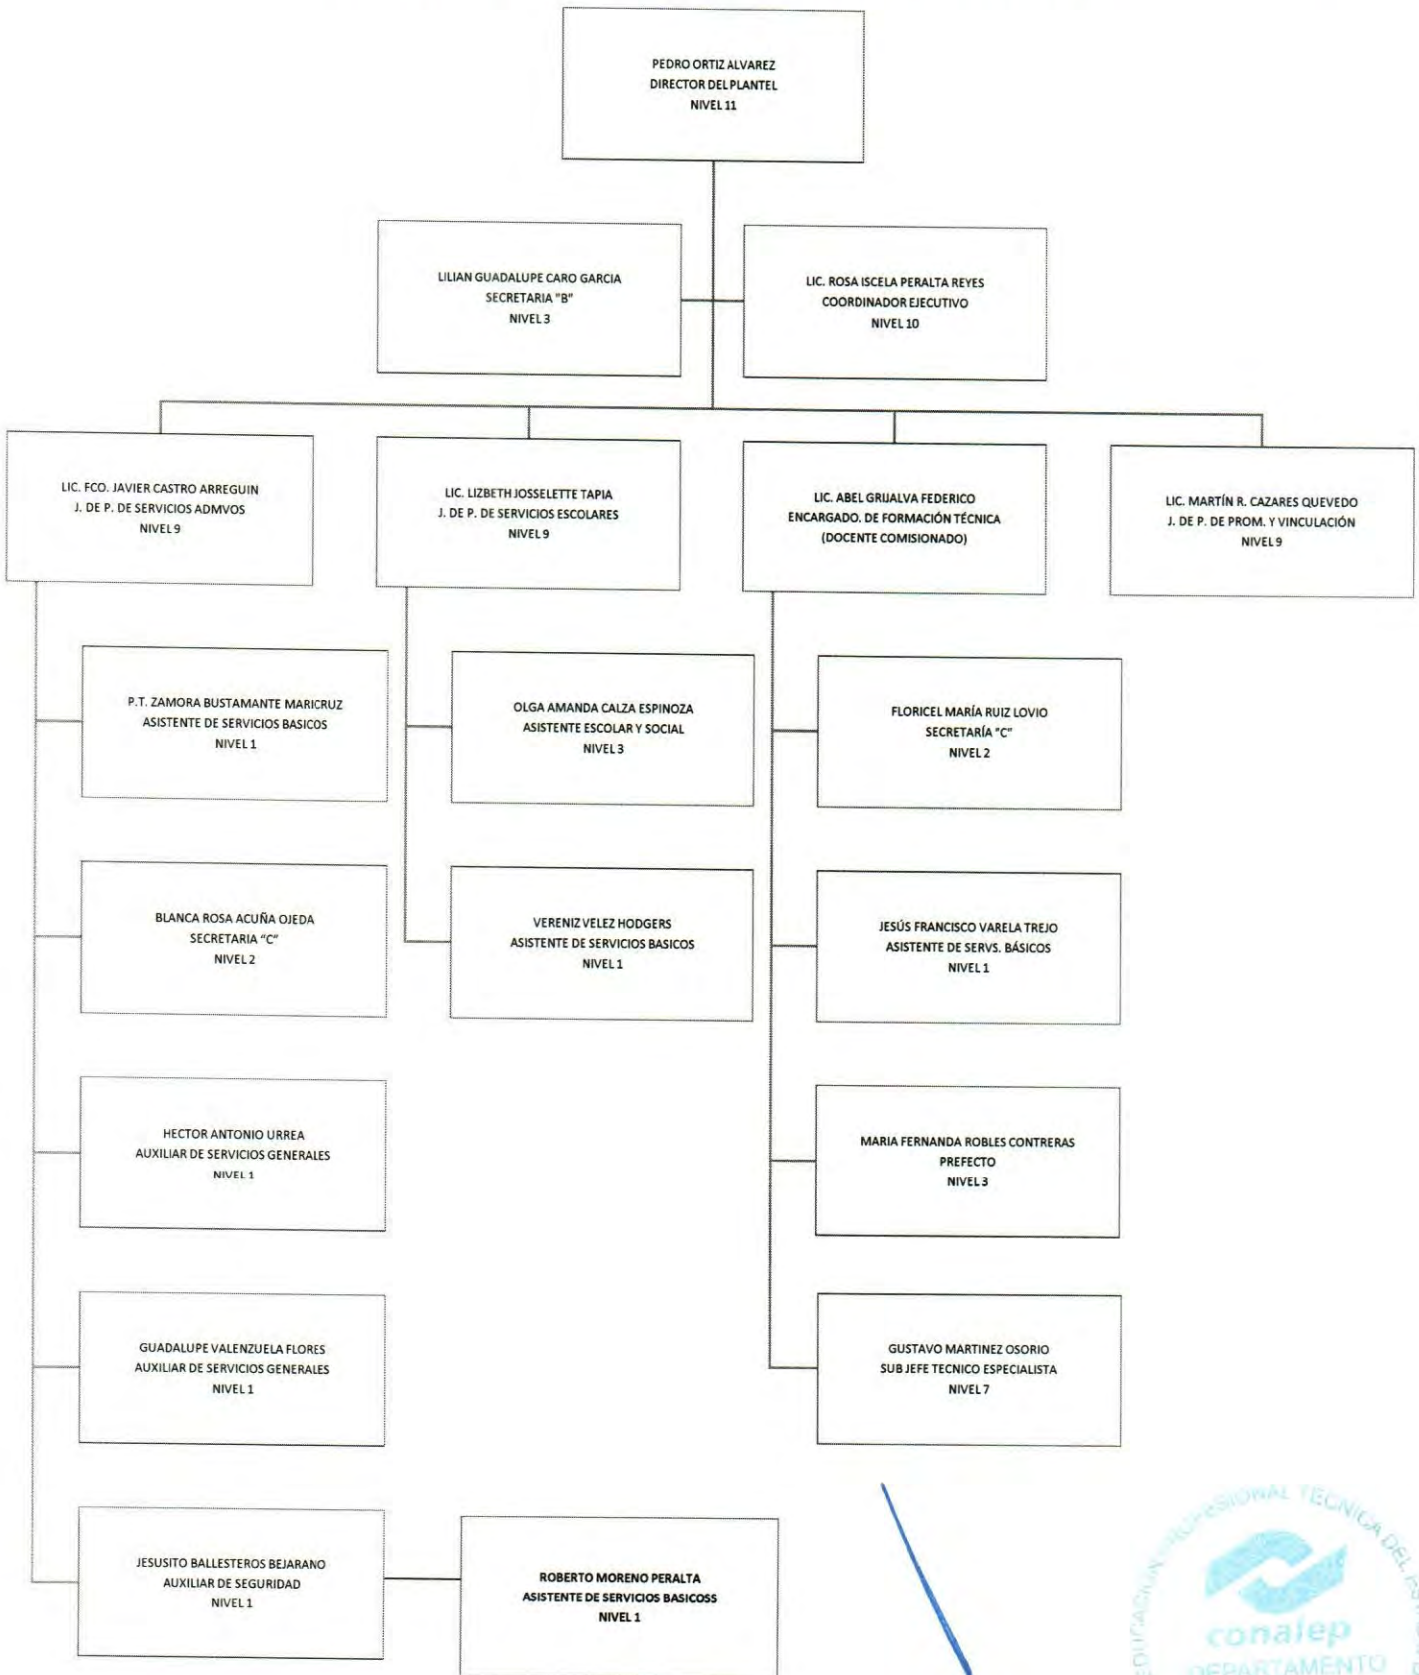

/

KUB

COTA VALDEZ RAUL GUILLERMO Y LEYVA NIEBLAS BEATRIZ PATRICIA SON DOCENTES APOYANDO EN EL AREA DE SERVICIOS ESCOLARES Y FORMACION TECNICA, RESPECTIVAMENTE.

WLPG

Colegio de Educación Profesional Técnica del Estado de Sonora

Plantel: Magdalena

ORGANIGRAMA ACADÉMICO ADMINISTRATIVO

ORGANIGRAMA ACADÉMICO ADMINISTRATIVO

WLPG

[Handwritten signature]

KUB

ORGANIGRAMA ACADÉMICO ADMINISTRATIVO

KUB