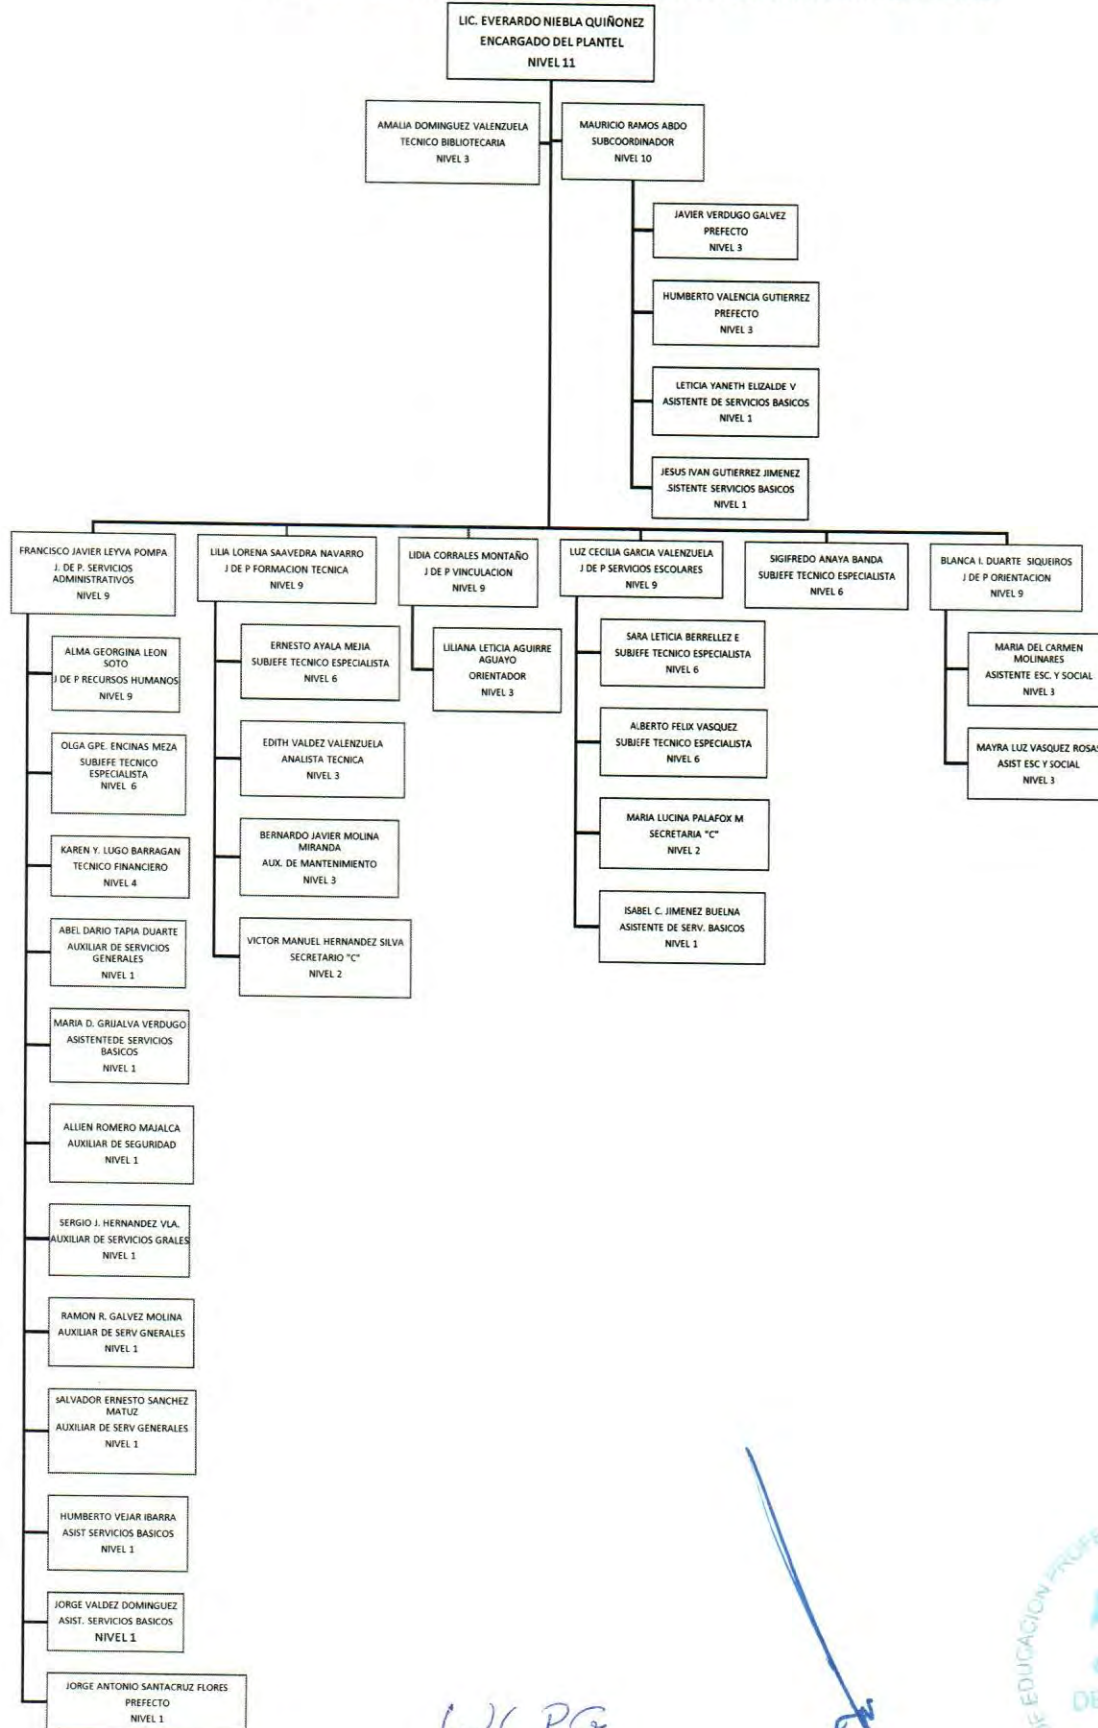

Plantel: Hermosillo II

ORGANIGRAMA ACADÉMICO ADMINISTRATIVO

KUB

WCPG

Colegio de Educación Profesional Técnica del Estado de Sonora

Plantel: Hermosillo III

ORGANIGRAMA ACADÉMICO ADMINISTRATIVO

WCPG