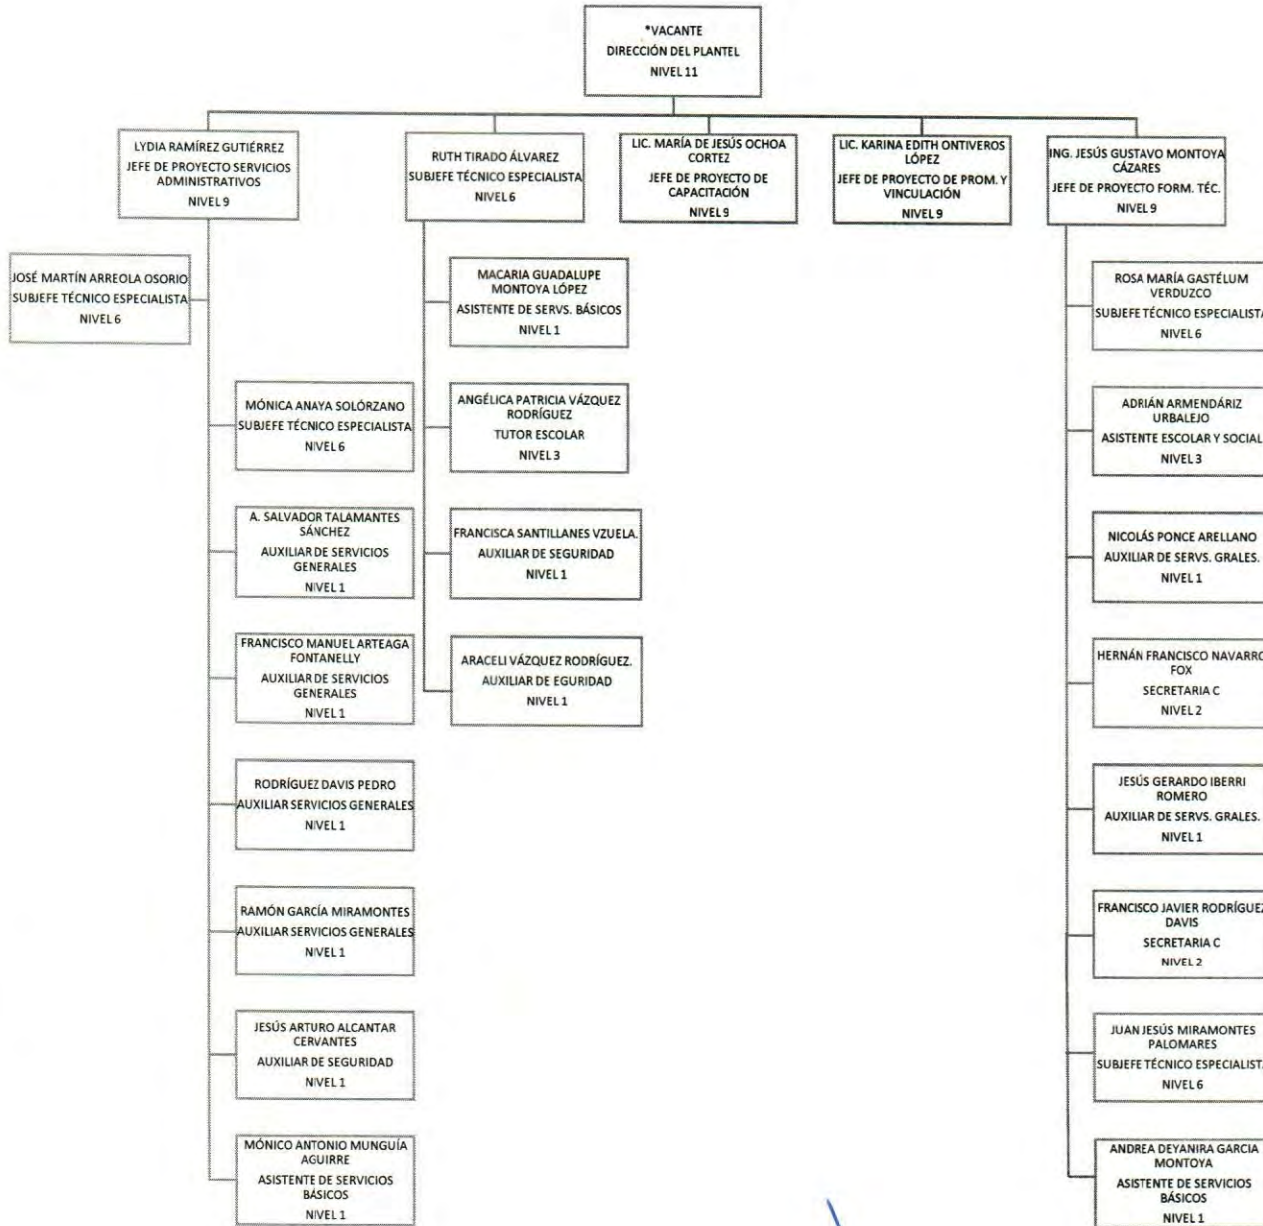

ORGANIGRAMA ACADÉMICO ADMINISTRATIVO

WLPG

Colegio de Educación Profesional Técnica del Estado de Sonora

Plantel: Ciudad Obregón

ORGANIGRAMA ACADÉMICO ADMINISTRATIVO

KUB
WLPGR
ACTUALIZACIÓN: 30 DE NOVIEMBRE 2018
ÁREA RESPONSABLE: DEPARTAMENTO DE RECURSOS HUMANOS – DIRECCION ADMINISTRATIVA