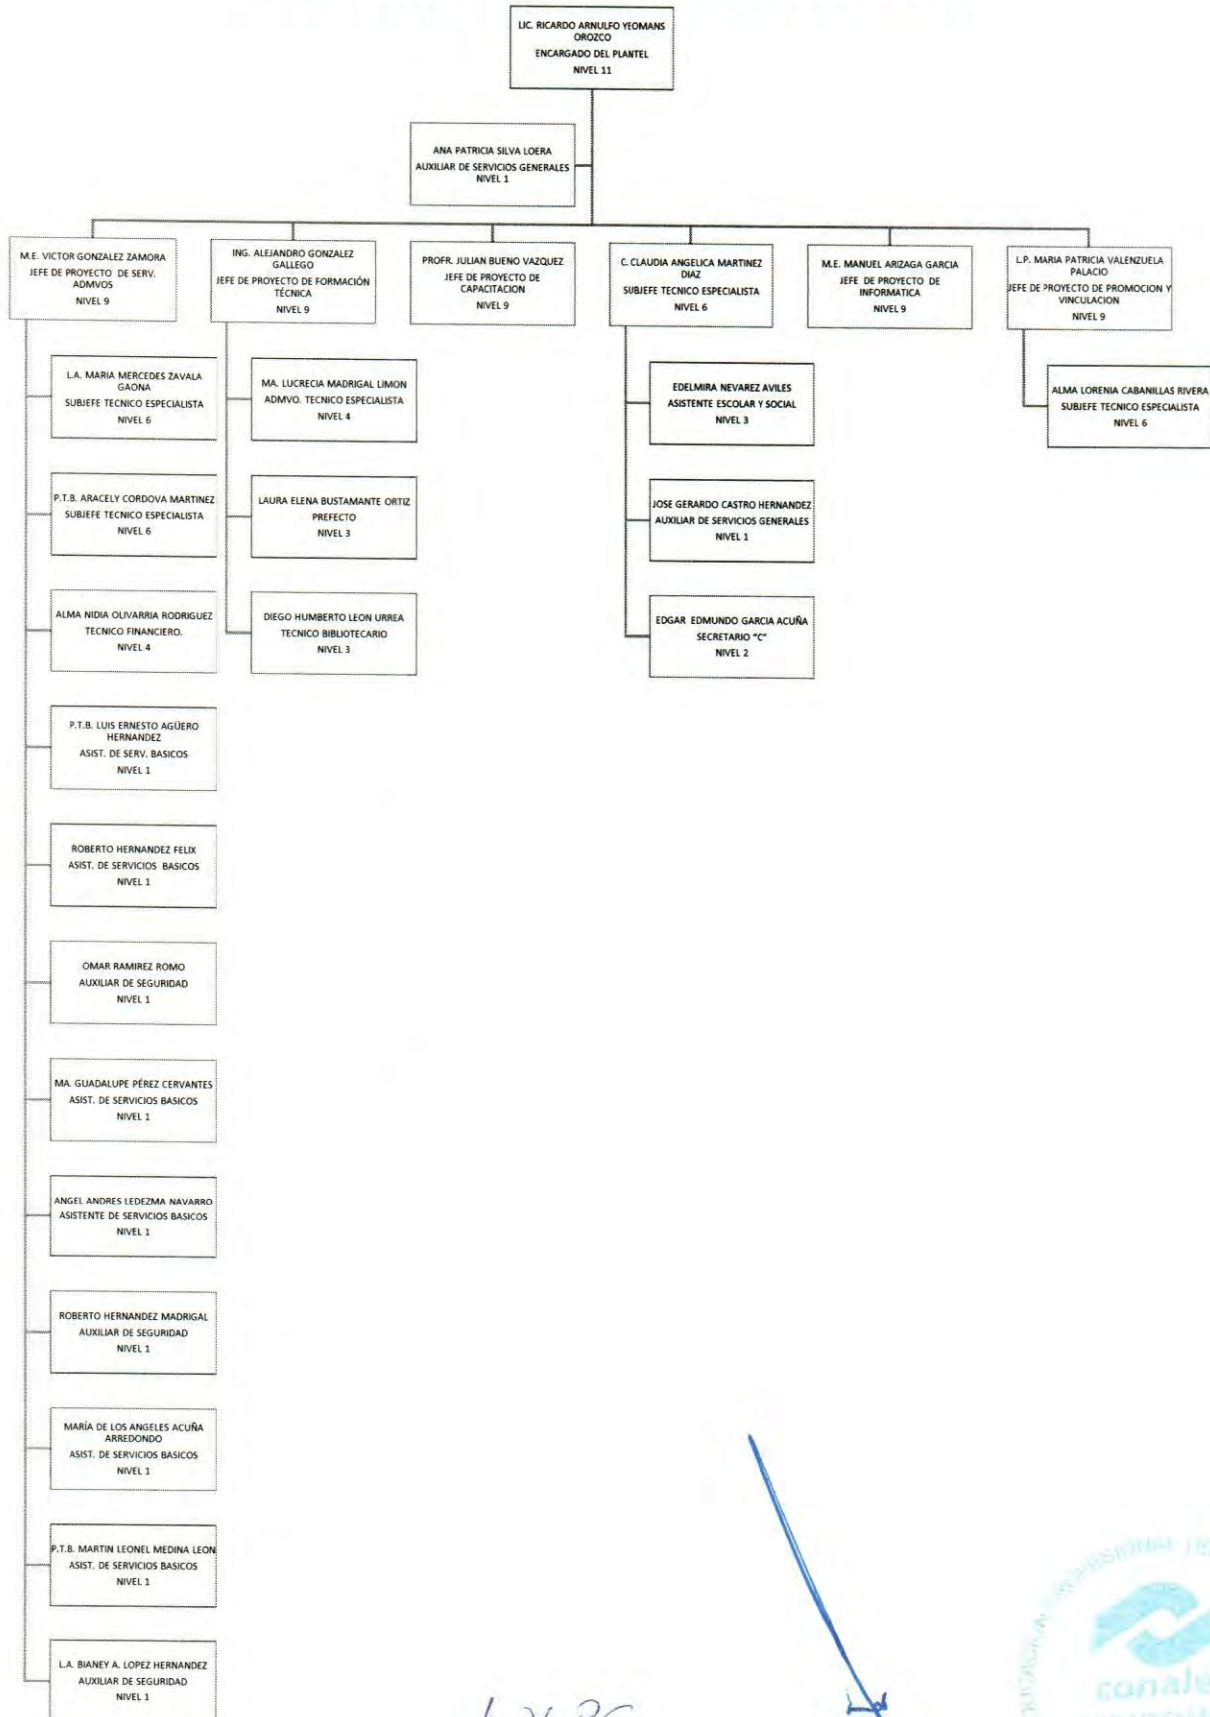

WLPG

Colegio de Educación Profesional Técnica del Estado de Sonora

Plantel: Agua Prieta

ORGANIGRAMA ACADÉMICO ADMINISTRATIVO

WLPGE

KUB

Colegio de Educación Profesional Técnica del Estado de Sonora

Plantel: Caborca

ORGANIGRAMA ACADÉMICO ADMINISTRATIVO

WLPG

Colegio de Educación Profesional Técnica del Estado de Sonora

Plantel: Ciudad Obregón

ORGANIGRAMA ACADÉMICO ADMINISTRATIVO

KUB
WLPGR
ACTUALIZACIÓN: 30 DE NOVIEMBRE 2018
ÁREA RESPONSABLE: DEPARTAMENTO DE RECURSOS HUMANOS – DIRECCION ADMINISTRATIVA