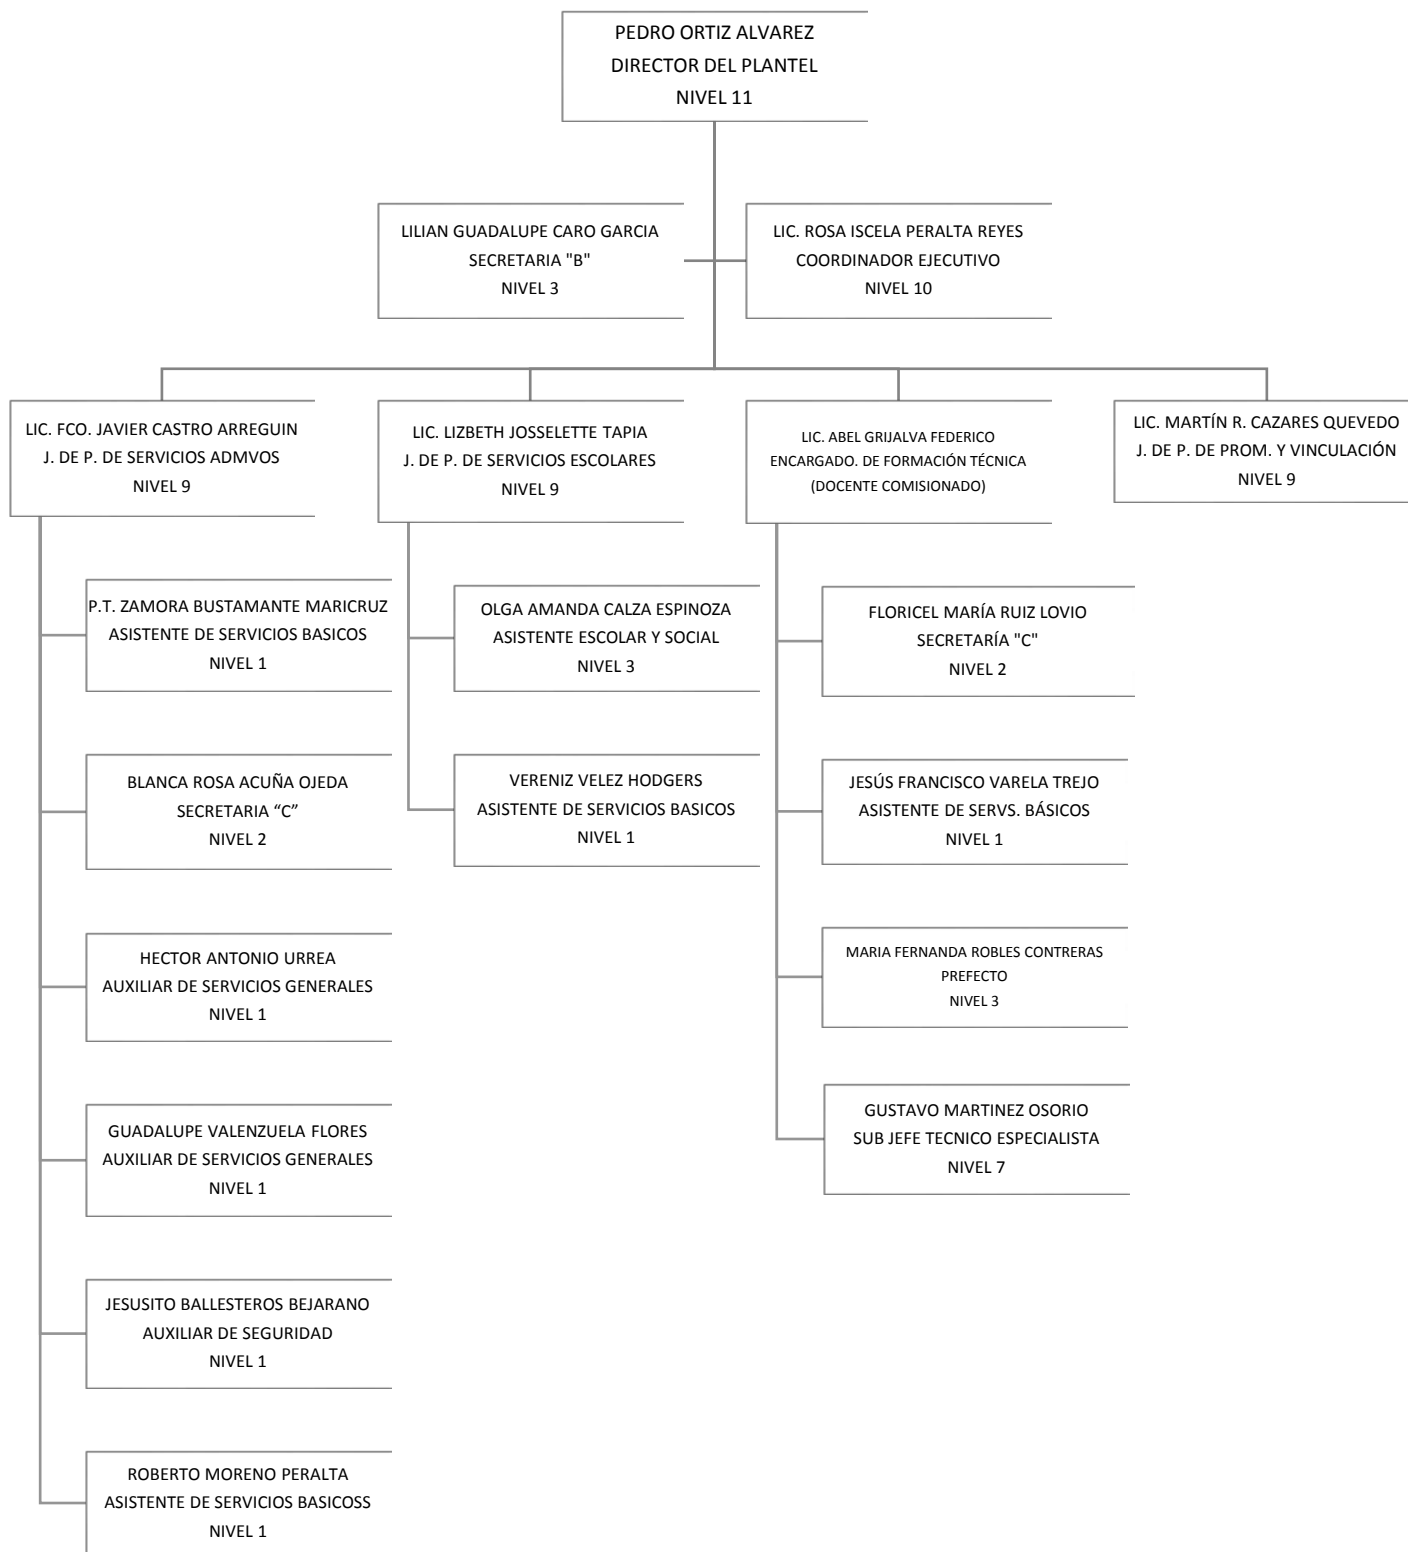

Colegio de Educación Profesional Técnica del Estado de Sonora

Plantel: Hermosillo III

ORGANIGRAMA ACADÉMICO ADMINISTRATIVO

COTA VALDEZ RAUL GUILLERMO Y LEYVA NIEBLAS BEATRIZ PATRICIA SON DOCENTES APOYANDO EN EL AREA DE SERVICIOS ESCOLARES Y FORMACION TECNICA, RESPECTIVAMENTE.