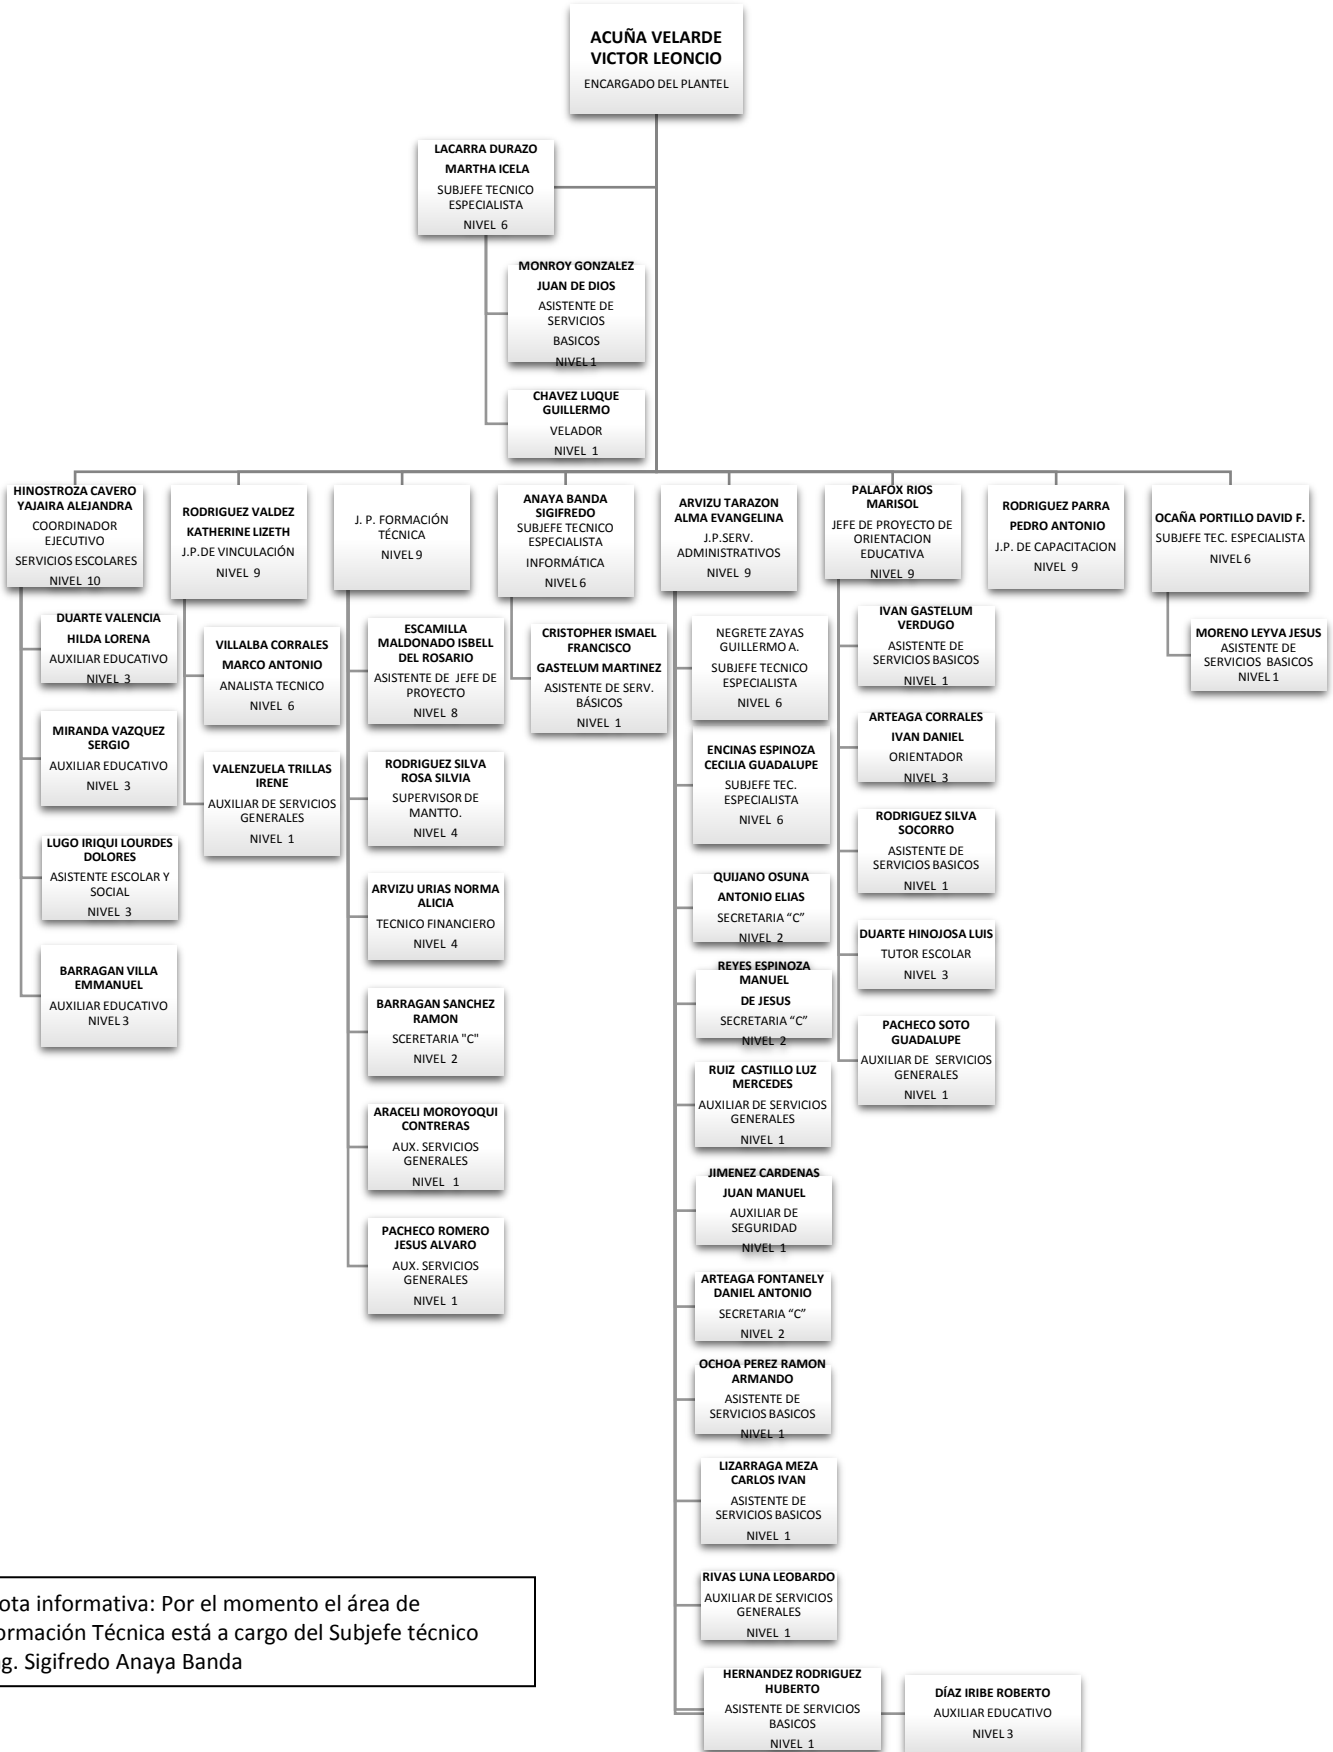

*EL ING. JESUS GUSTAVO MONTOYA CÁZARES ACTUALMENTE ES EL ENCARGADO DE LA DIRECCIÓN DEL PLANTEL.

Nota informativa: Por el momento el área de Formación Técnica está a cargo del Subjefe técnico Ing. Sigifredo Anaya Banda

Colegio de Educación Profesional Técnica del Estado de Sonora

Plantel: Hermosillo III

ORGANIGRAMA ACADÉMICO ADMINISTRATIVO

COTA VALDEZ RAUL GUILLERMO Y LEYVA NIEBLAS BEATRIZ PATRICIA SON DOCENTES APOYANDO EN EL AREA DE SERVICIOS ESCOLARES Y FORMACION TECNICA, RESPECTIVAMENTE.