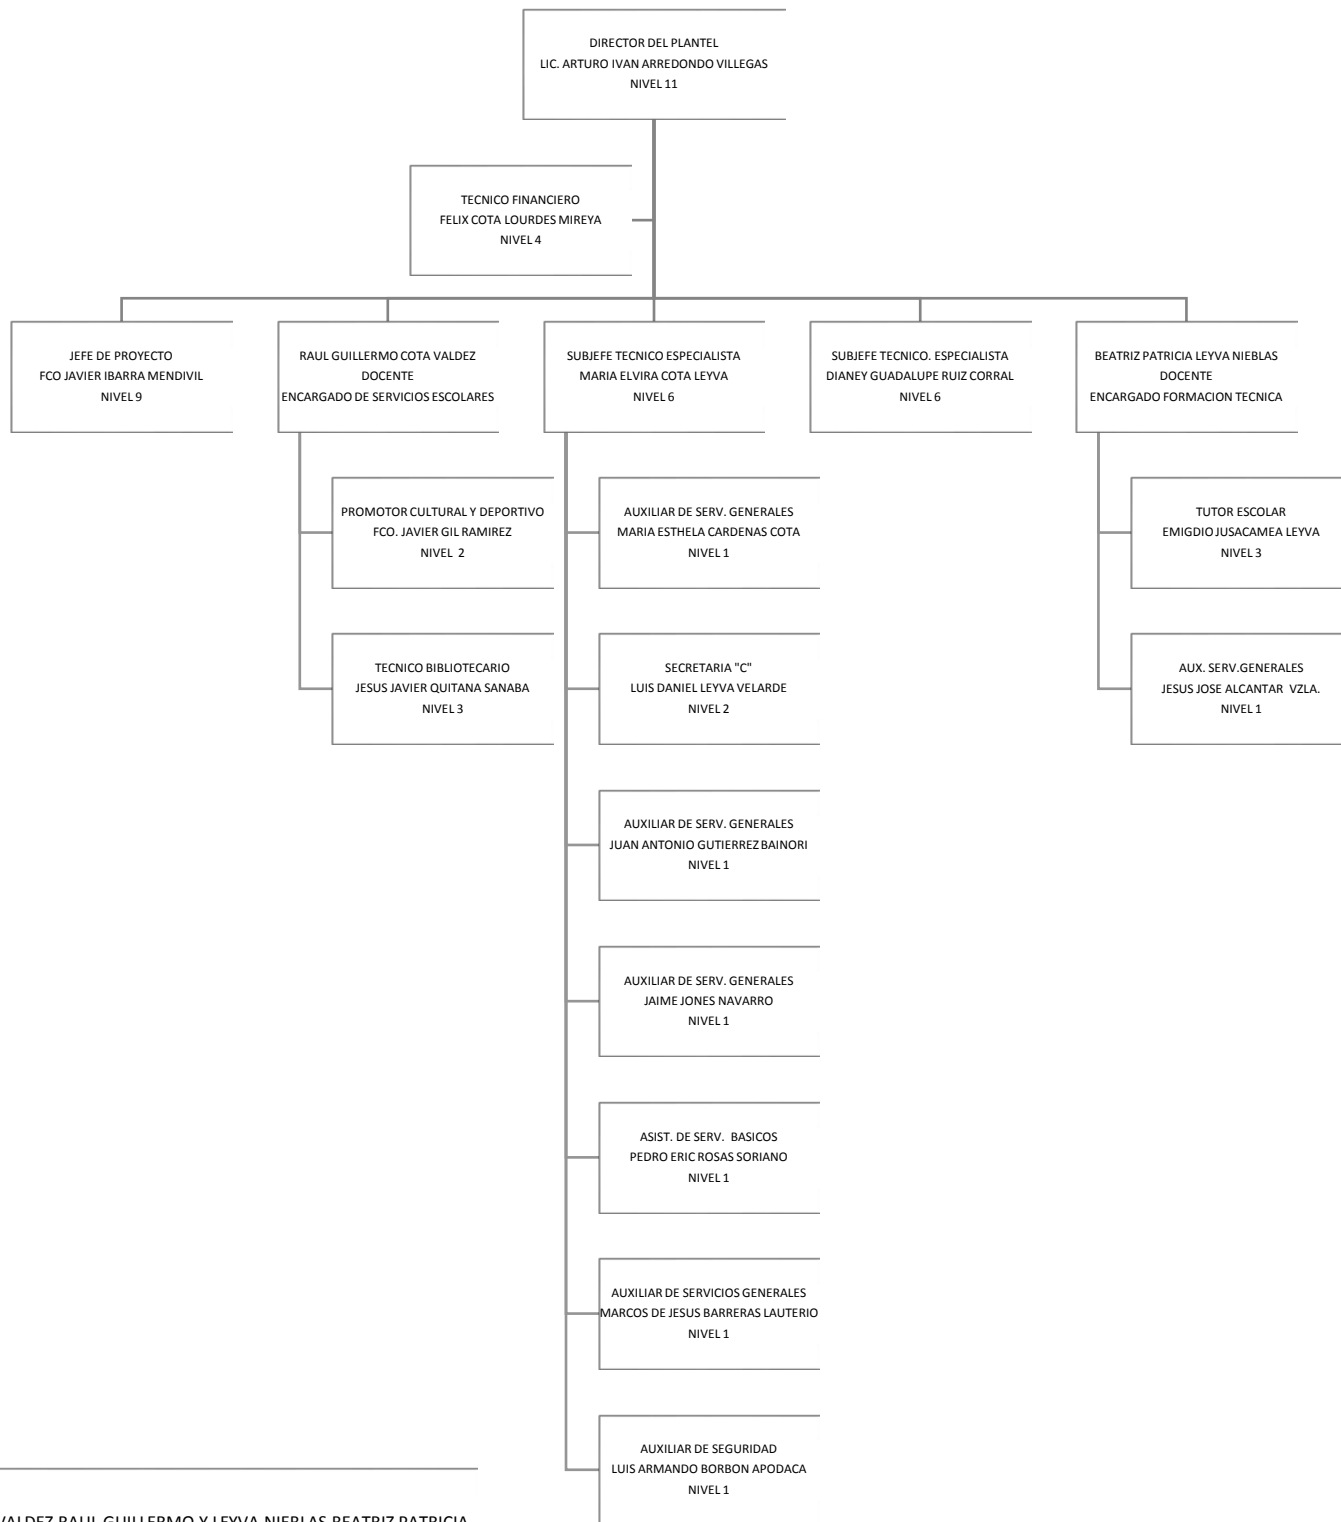

*EL ING. JESUS GUSTAVO MONTOYA CÁZARES ACTUALMENTE ES EL ENCARGADO DE LA DIRECCIÓN DEL PLANTEL.

Nota informativa: Por el momento el área de Formación Técnica está a cargo del Subjefe técnico Ing. Sigifredo Anaya Banda

Colegio de Educación Profesional Técnica del Estado de Sonora

Plantel: Hermosillo III

ORGANIGRAMA ACADÉMICO ADMINISTRATIVO

COTA VALDEZ RAUL GUILLERMO Y LEYVA NIEBLAS BEATRIZ PATRICIA SON DOCENTES APOYANDO EN EL AREA DE SERVICIOS ESCOLARES Y FORMACION TECNICA, RESPECTIVAMENTE.