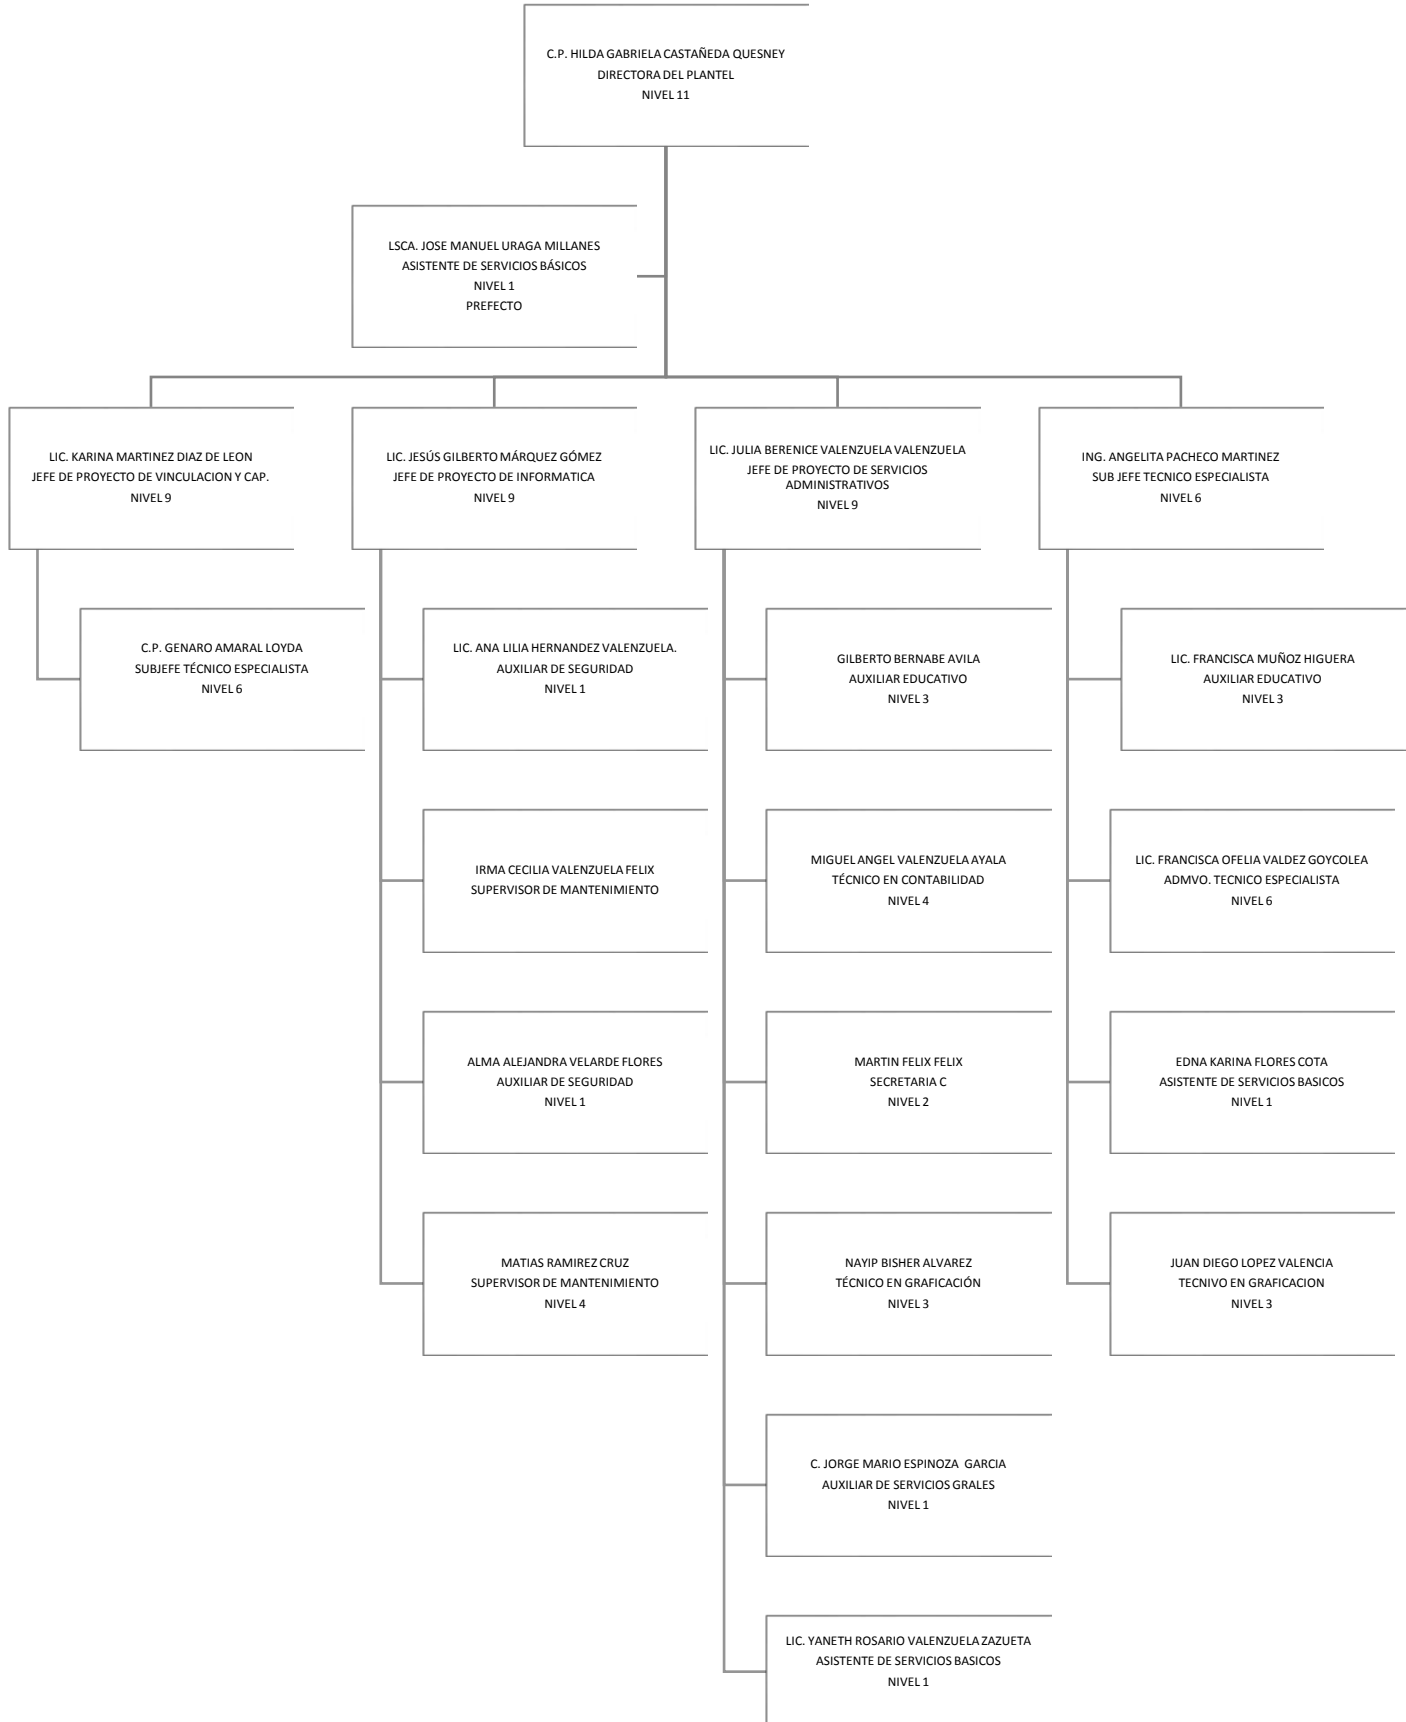

Colegio de Educación Profesional Técnica del Estado de Sonora

Plantel: Hermosillo III

ORGANIGRAMA ACADÉMICO ADMINISTRATIVO

COTA VALDEZ RAUL GUILLERMO Y LEYVA NIEBLAS BEATRIZ PATRICIA SON DOCENTES APOYANDO EN EL AREA DE SERVICIOS ESCOLARES Y FORMACION TECNICA, RESPECTIVAMENTE.