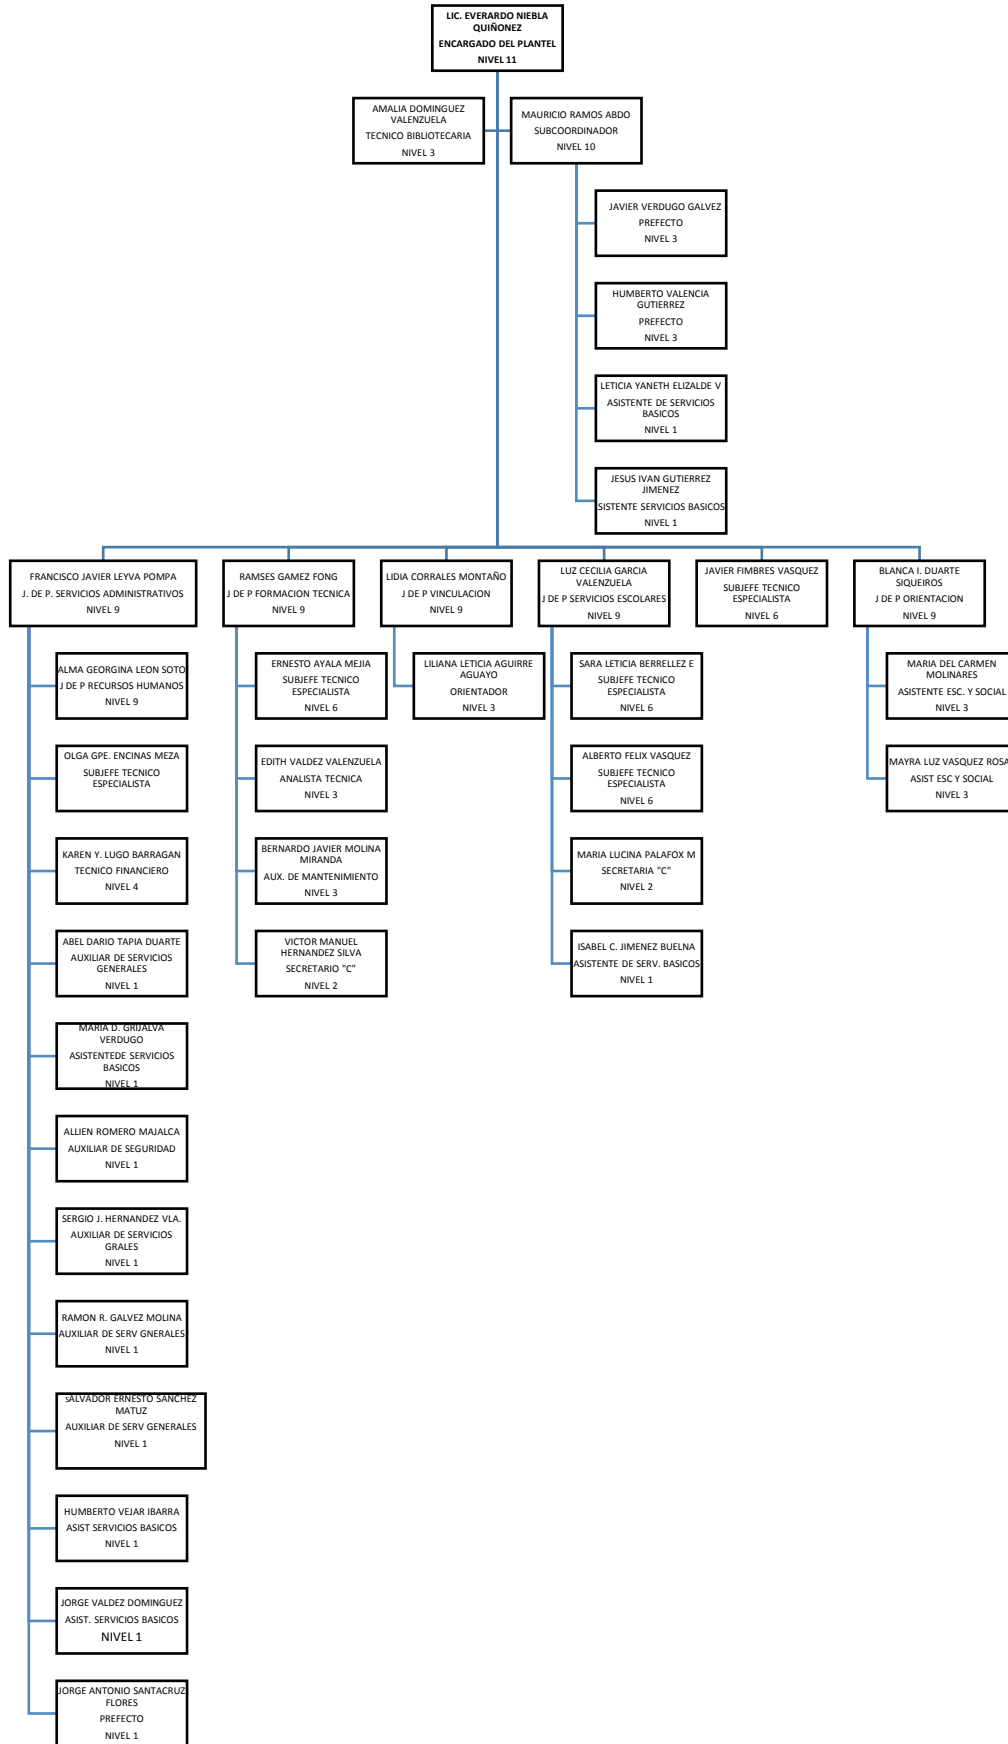

Colegio de Educación Profesional Técnica del Estado de Sonora

Plantel: Hermosillo III

ORGANIGRAMA ACADÉMICO ADMINISTRATIVO