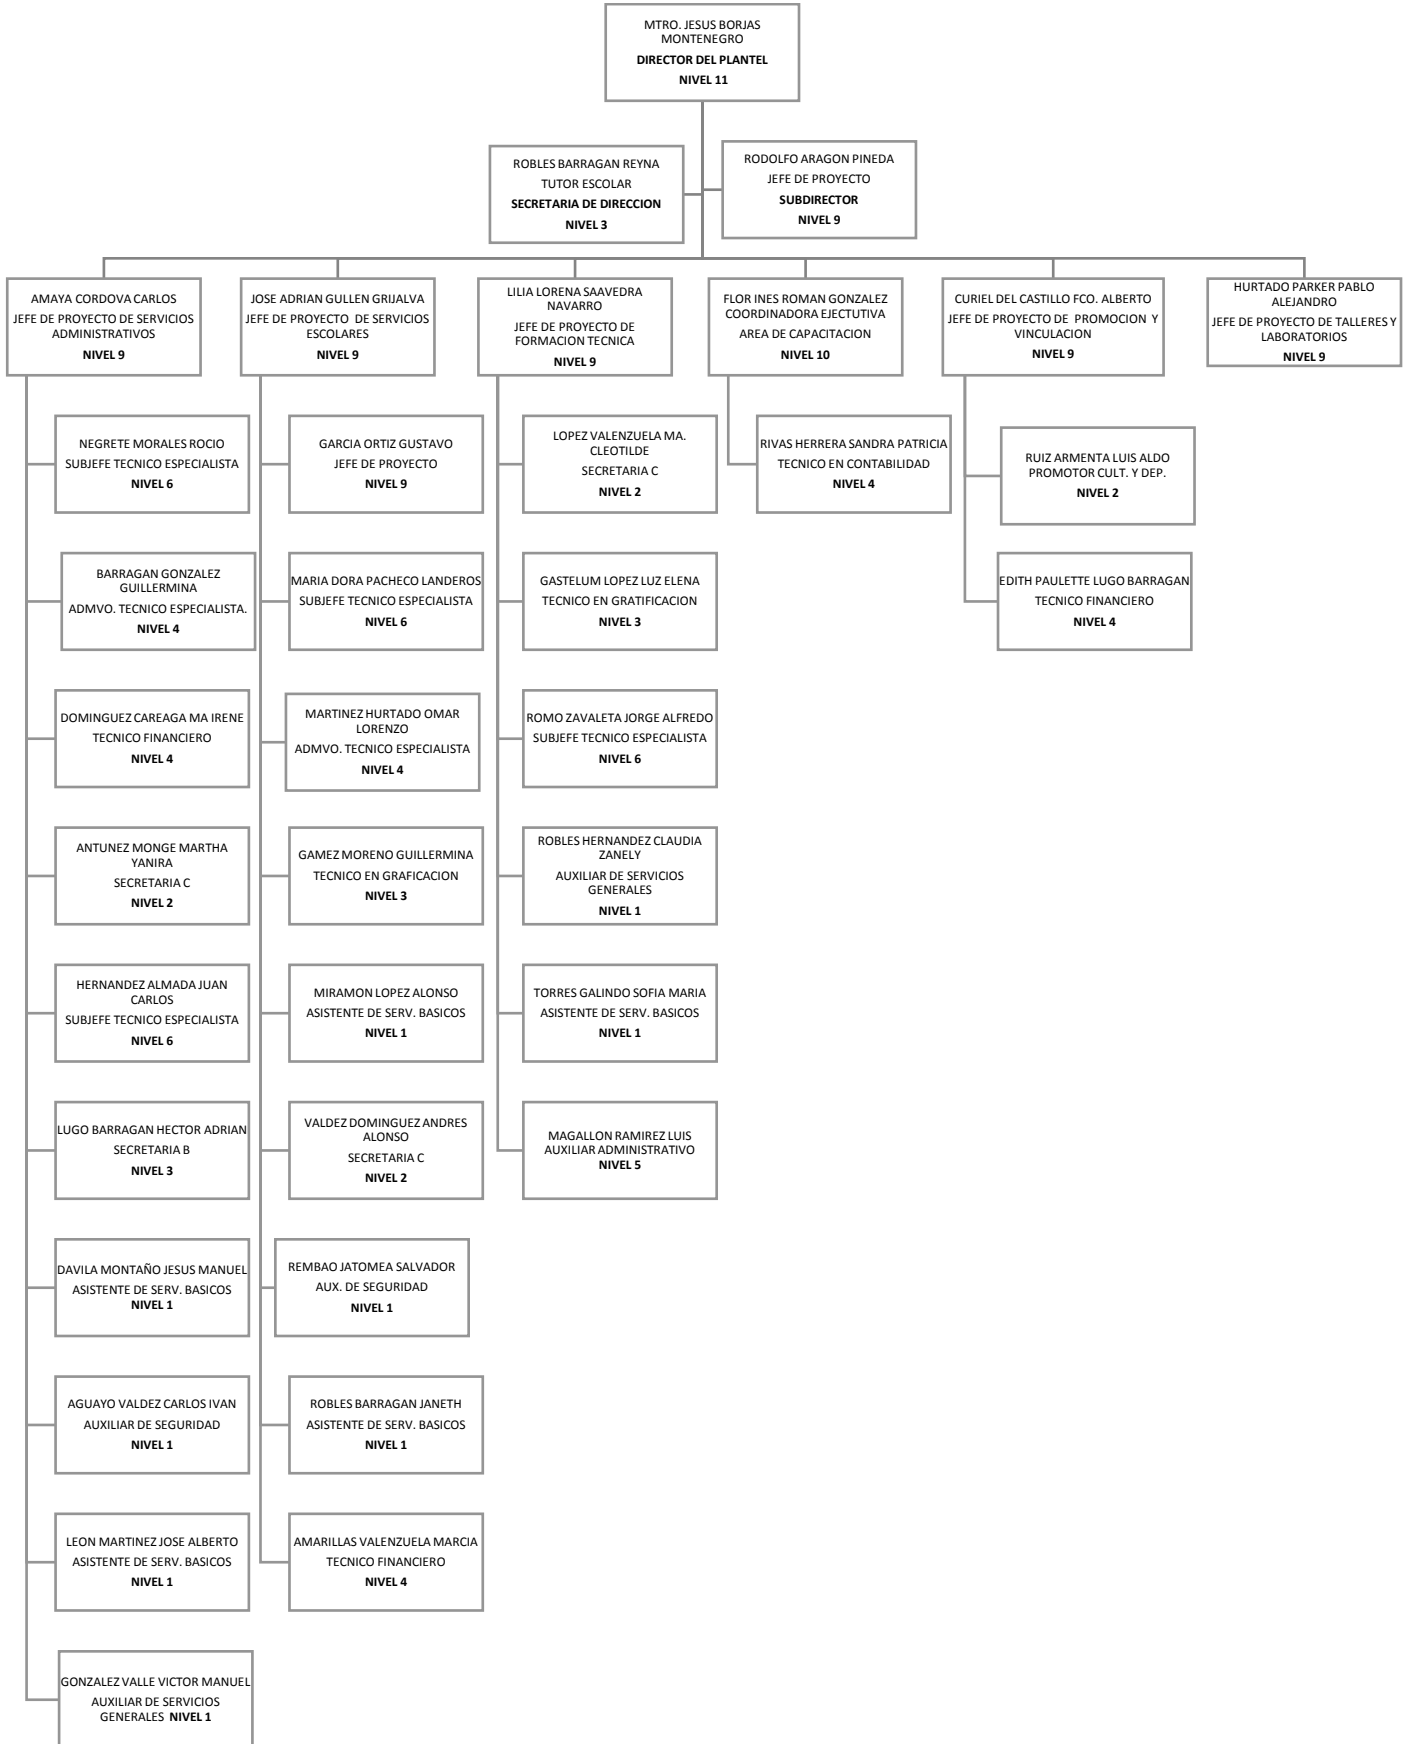

*EL ING. JESUS GUSTAVO MONTOYA CÁZARES ACTUALMENTE ES EL ENCARGADO DE LA DIRECCIÓN DEL PLANTEL.

Nota informativa: Por el momento el área de Formación Técnica está a cargo del Subjefe técnico Ing. Sigifredo Anaya Banda