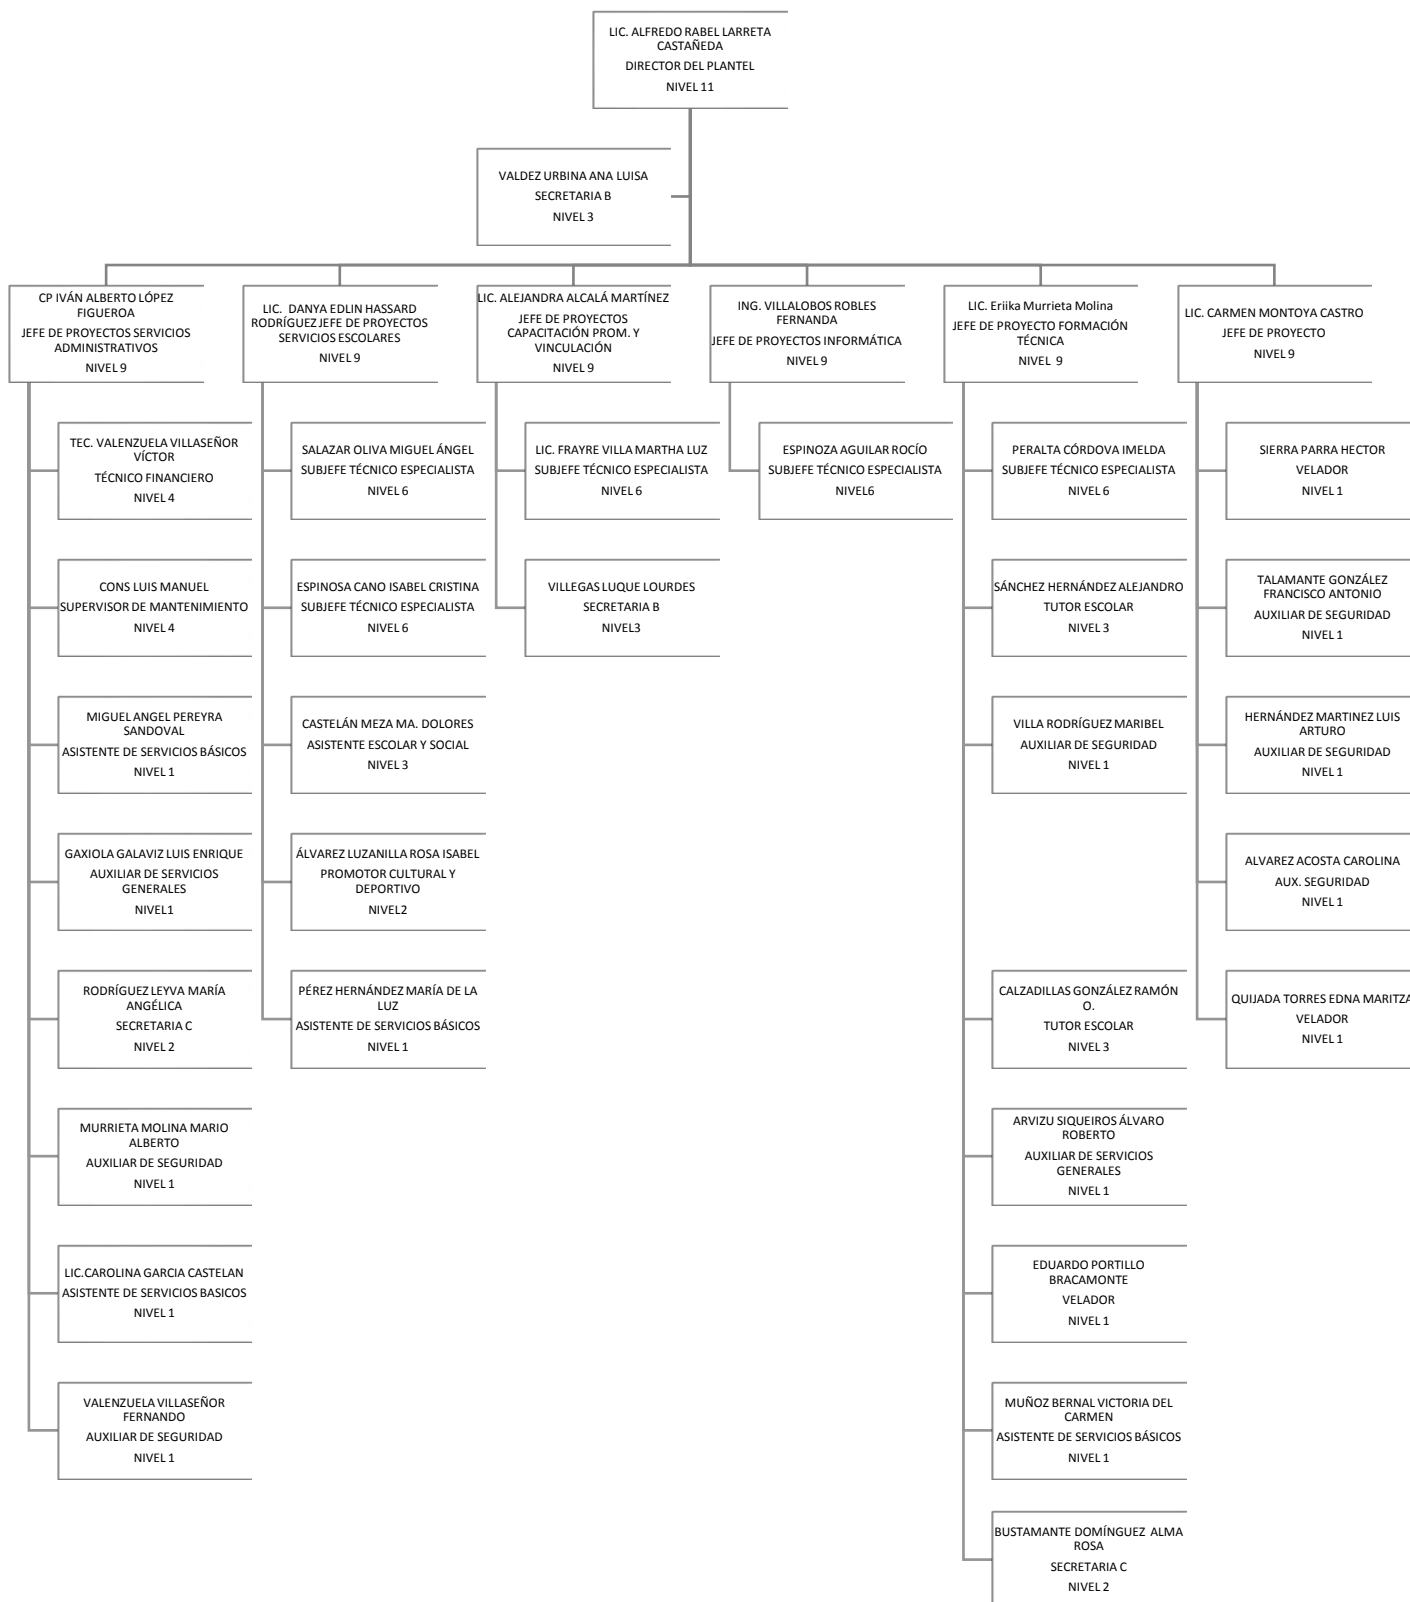

Colegio de Educación Profesional Técnica del Estado de Sonora

Plantel: Hermosillo III

ORGANIGRAMA ACADÉMICO ADMINISTRATIVO

COTA VALDEZ RAUL GUILLERMO Y LEYVA NIEBLAS BEATRIZ PATRICIA SON DOCENTES APOYANDO EN EL AREA DE SERVICIOS ESCOLARES Y FORMACION TECNICA, RESPECTIVAMENTE.