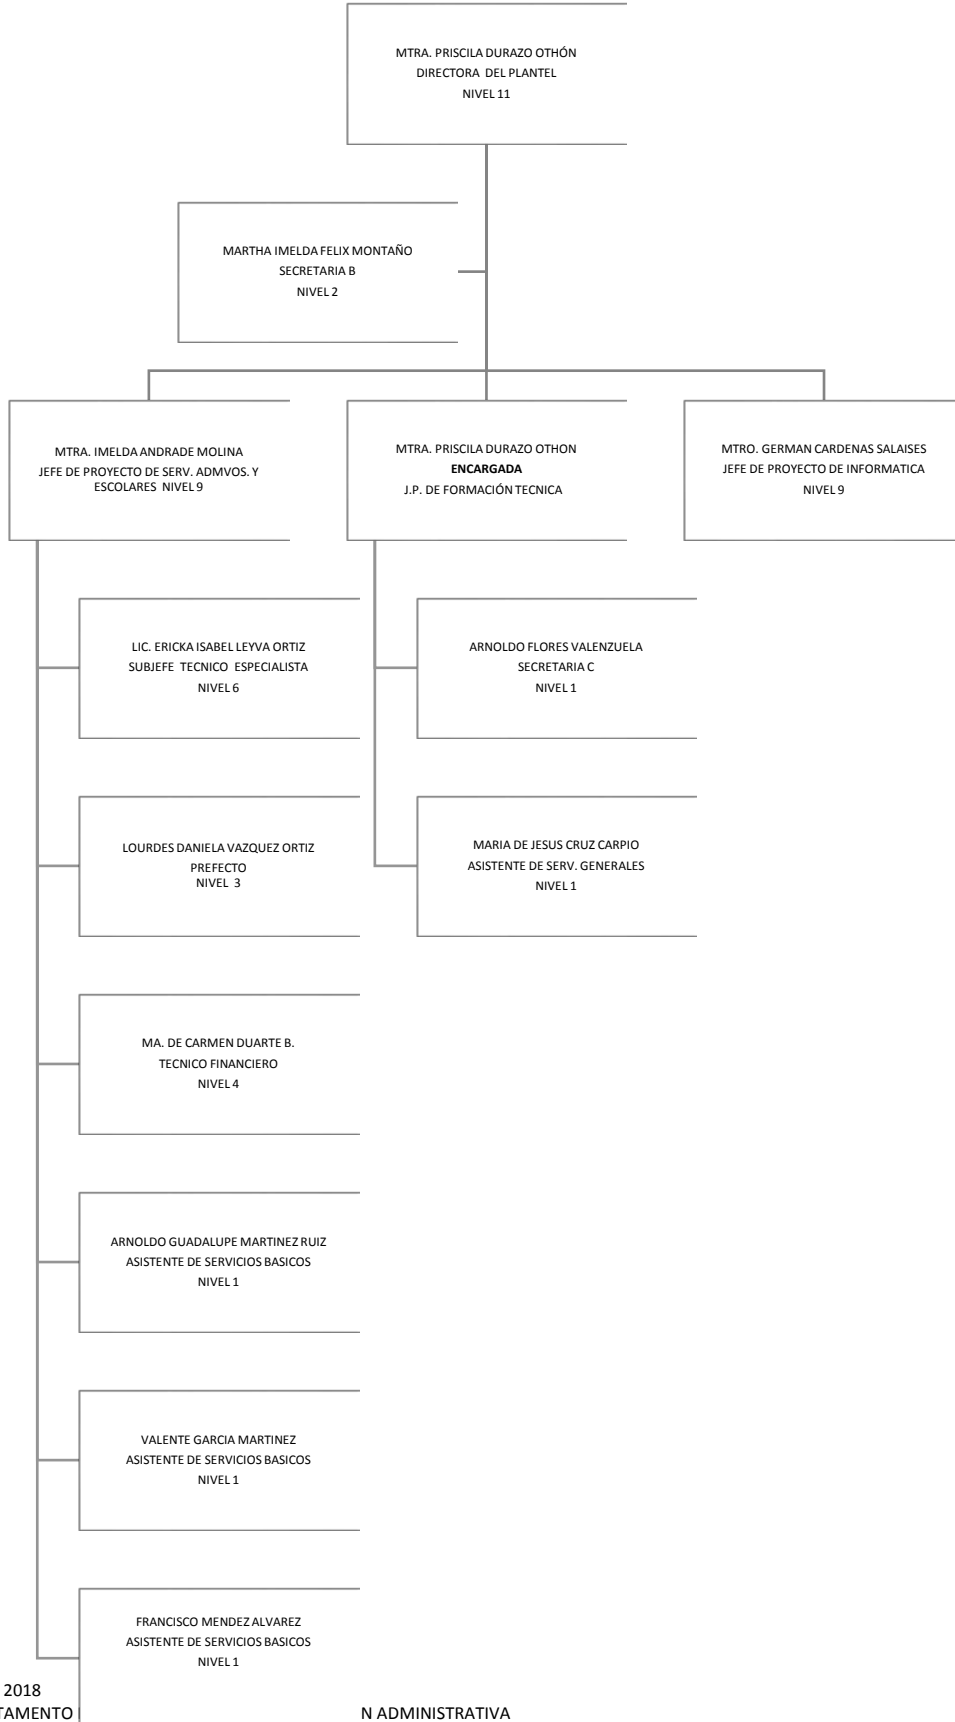

Colegio de Educación Profesional Técnica del Estado de Sonora

Plantel: Hermosillo III

ORGANIGRAMA ACADÉMICO ADMINISTRATIVO

COTA VALDEZ RAUL GUILLERMO Y LEYVA NIEBLAS BEATRIZ PATRICIA SON DOCENTES APOYANDO EN EL AREA DE SERVICIOS ESCOLARES Y FORMACION TECNICA, RESPECTIVAMENTE.