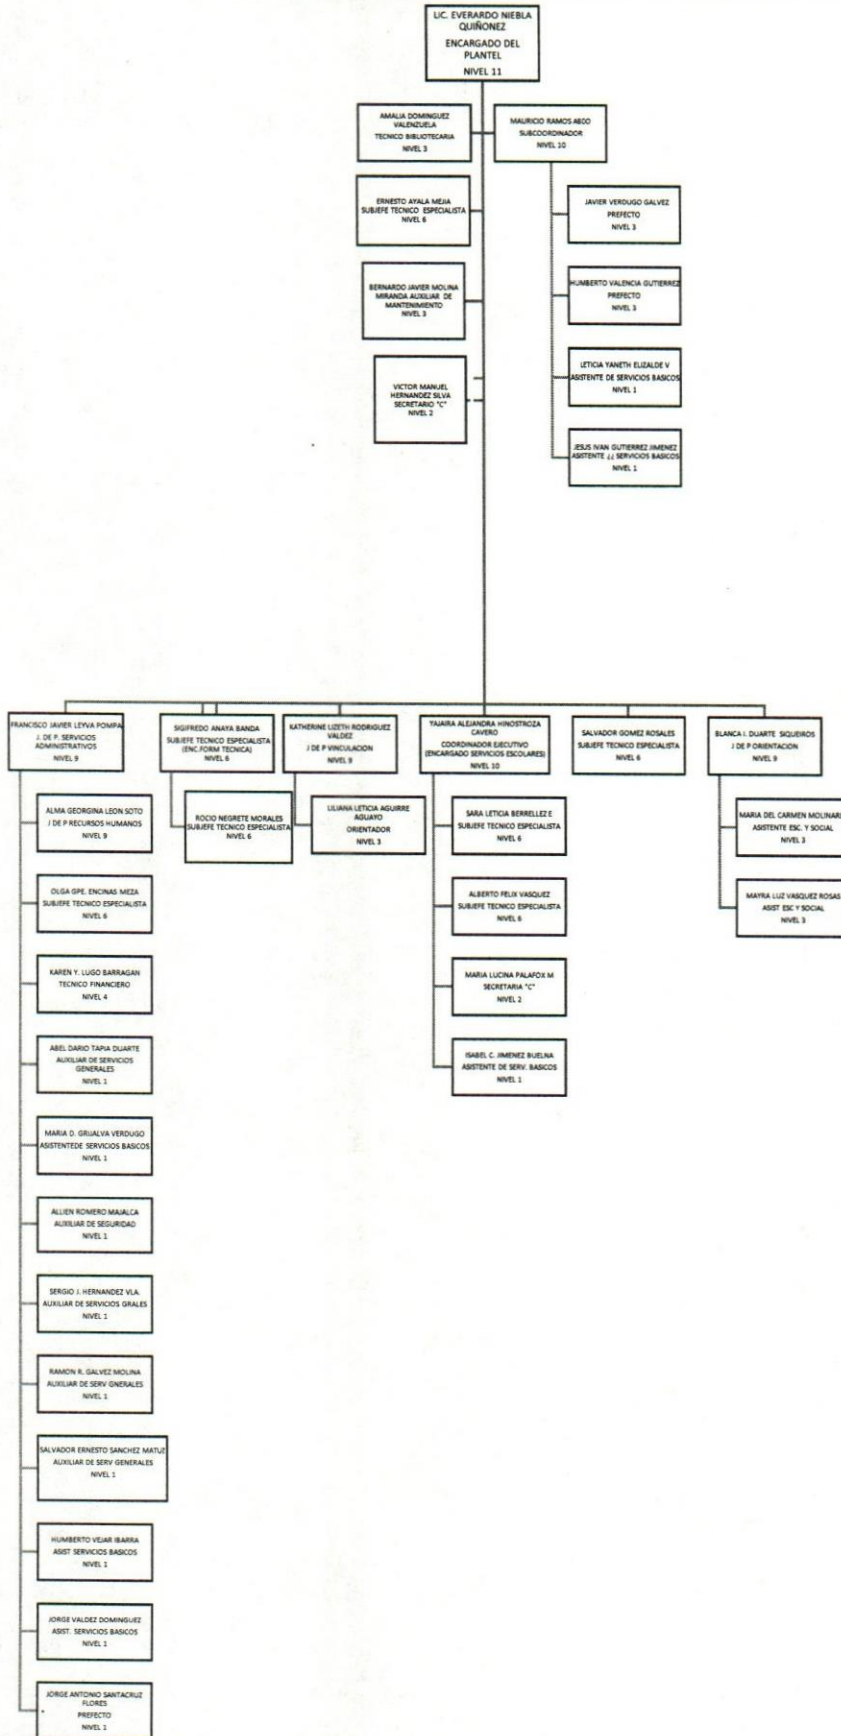

Colegio de Educación Profesional Técnica del Estado de Sonora

Plantel: Hermosillo III

ORGANIGRAMA ACADÉMICO ADMINISTRATIVO

ACTUALIZACIÓN: MARZO 2019

AREA RESPONSABLE: DEPARTAMENTO DE RECURSOS HUMANOS-DIRECCION ADMINISTRATIVA