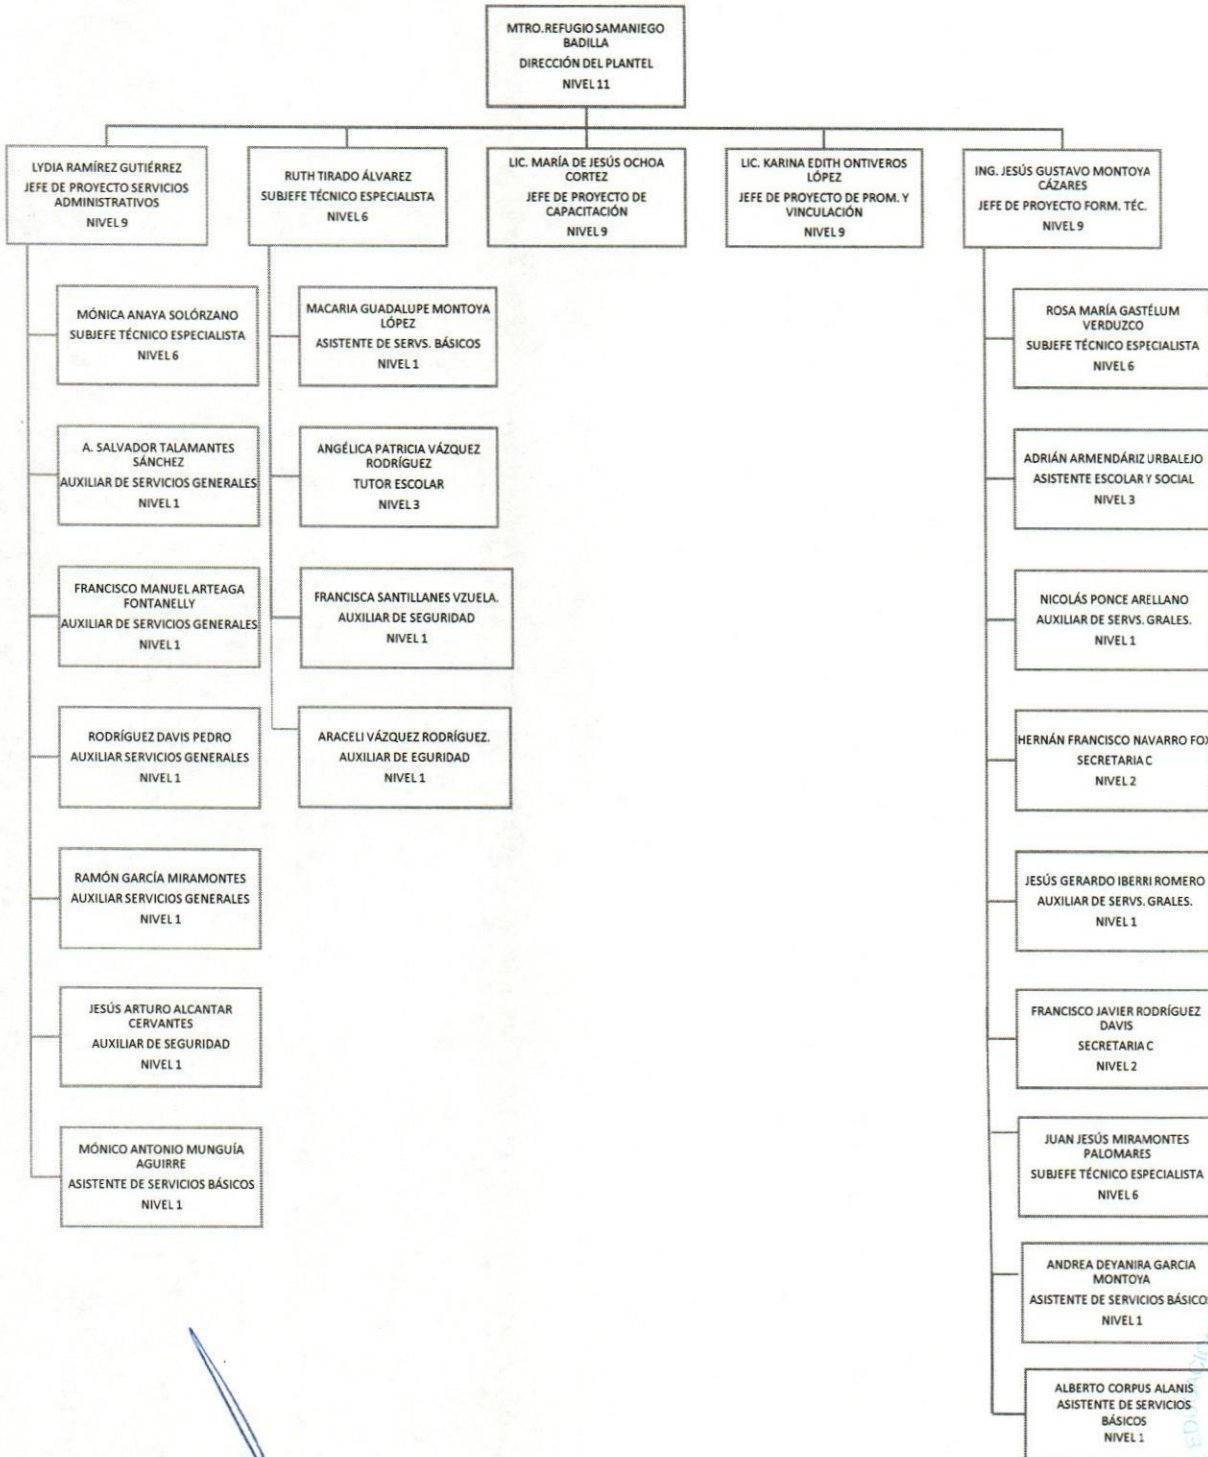

KMB WLP
ACTUALIZACIÓN: MARZO 2019

ÁREA RESPONSABLE: DEPARTAMENTO DE RECURSOS HUMANOS – DIRECCION ADMINISTRATIVA

Colegio de Educación Profesional Técnica del Estado de Sonora

Plantel: Ciudad Obregón

ORGANIGRAMA ACADÉMICO ADMINISTRATIVO