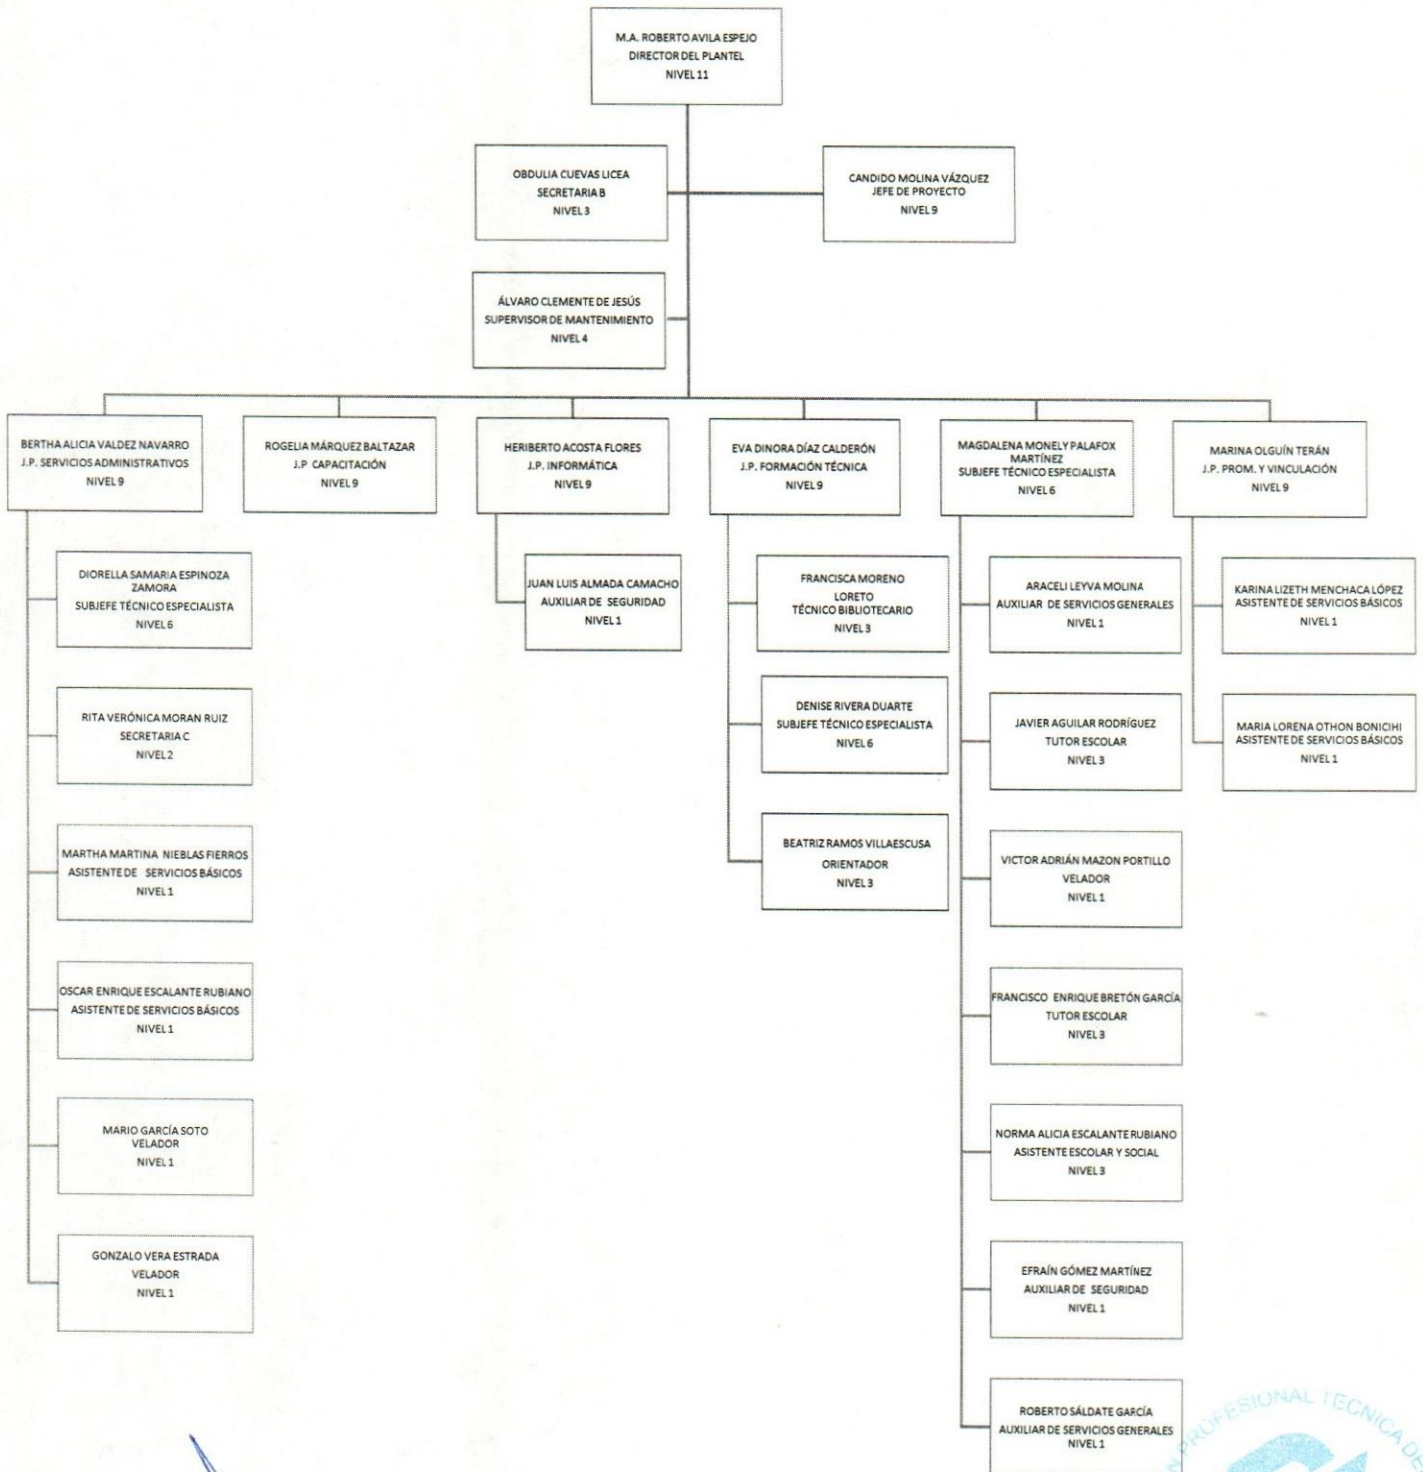

KUB WCPG

KMS WLP

ACTUALIZACIÓN: MARZO 2019
 ÁREA RESPONSABLE: DEPARTAMENTO DE RECURSOS HUMANOS – DIRECCION ADMINISTRATIVA

Colegio de Educación Profesional Técnica del Estado de Sonora

Plantel: Caborca

ORGANIGRAMA ACADÉMICO ADMINISTRATIVO

KMB WLP
ACTUALIZACIÓN: MARZO 2019

ÁREA RESPONSABLE: DEPARTAMENTO DE RECURSOS HUMANOS – DIRECCION ADMINISTRATIVA

Colegio de Educación Profesional Técnica del Estado de Sonora

Plantel: Ciudad Obregón

ORGANIGRAMA ACADÉMICO ADMINISTRATIVO