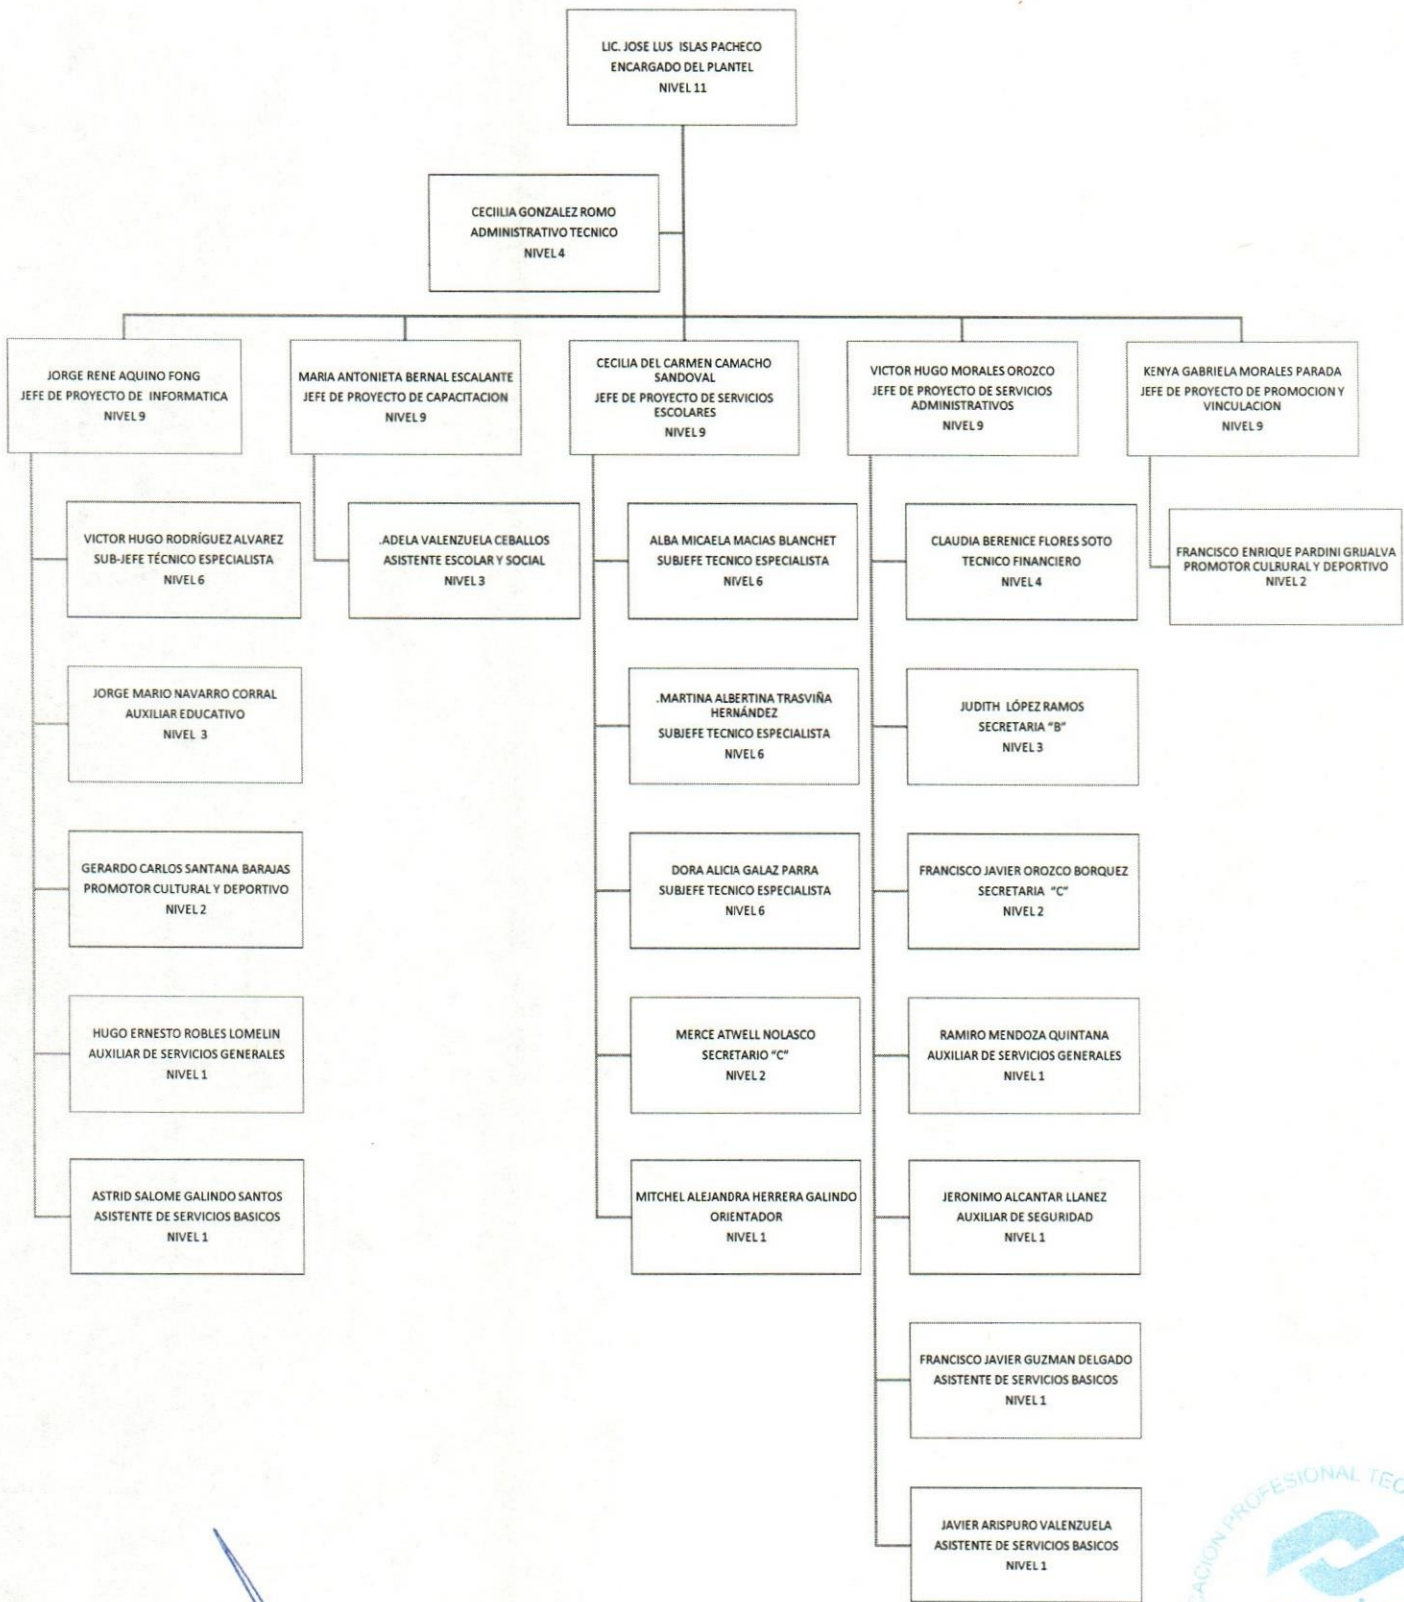

KMB WLP
ACTUALIZACIÓN: MARZO 2019

ÁREA RESPONSABLE: DEPARTAMENTO DE RECURSOS HUMANOS – DIRECCION ADMINISTRATIVA

Colegio de Educación Profesional Técnica del Estado de Sonora

Plantel: Ciudad Obregón

ORGANIGRAMA ACADÉMICO ADMINISTRATIVO