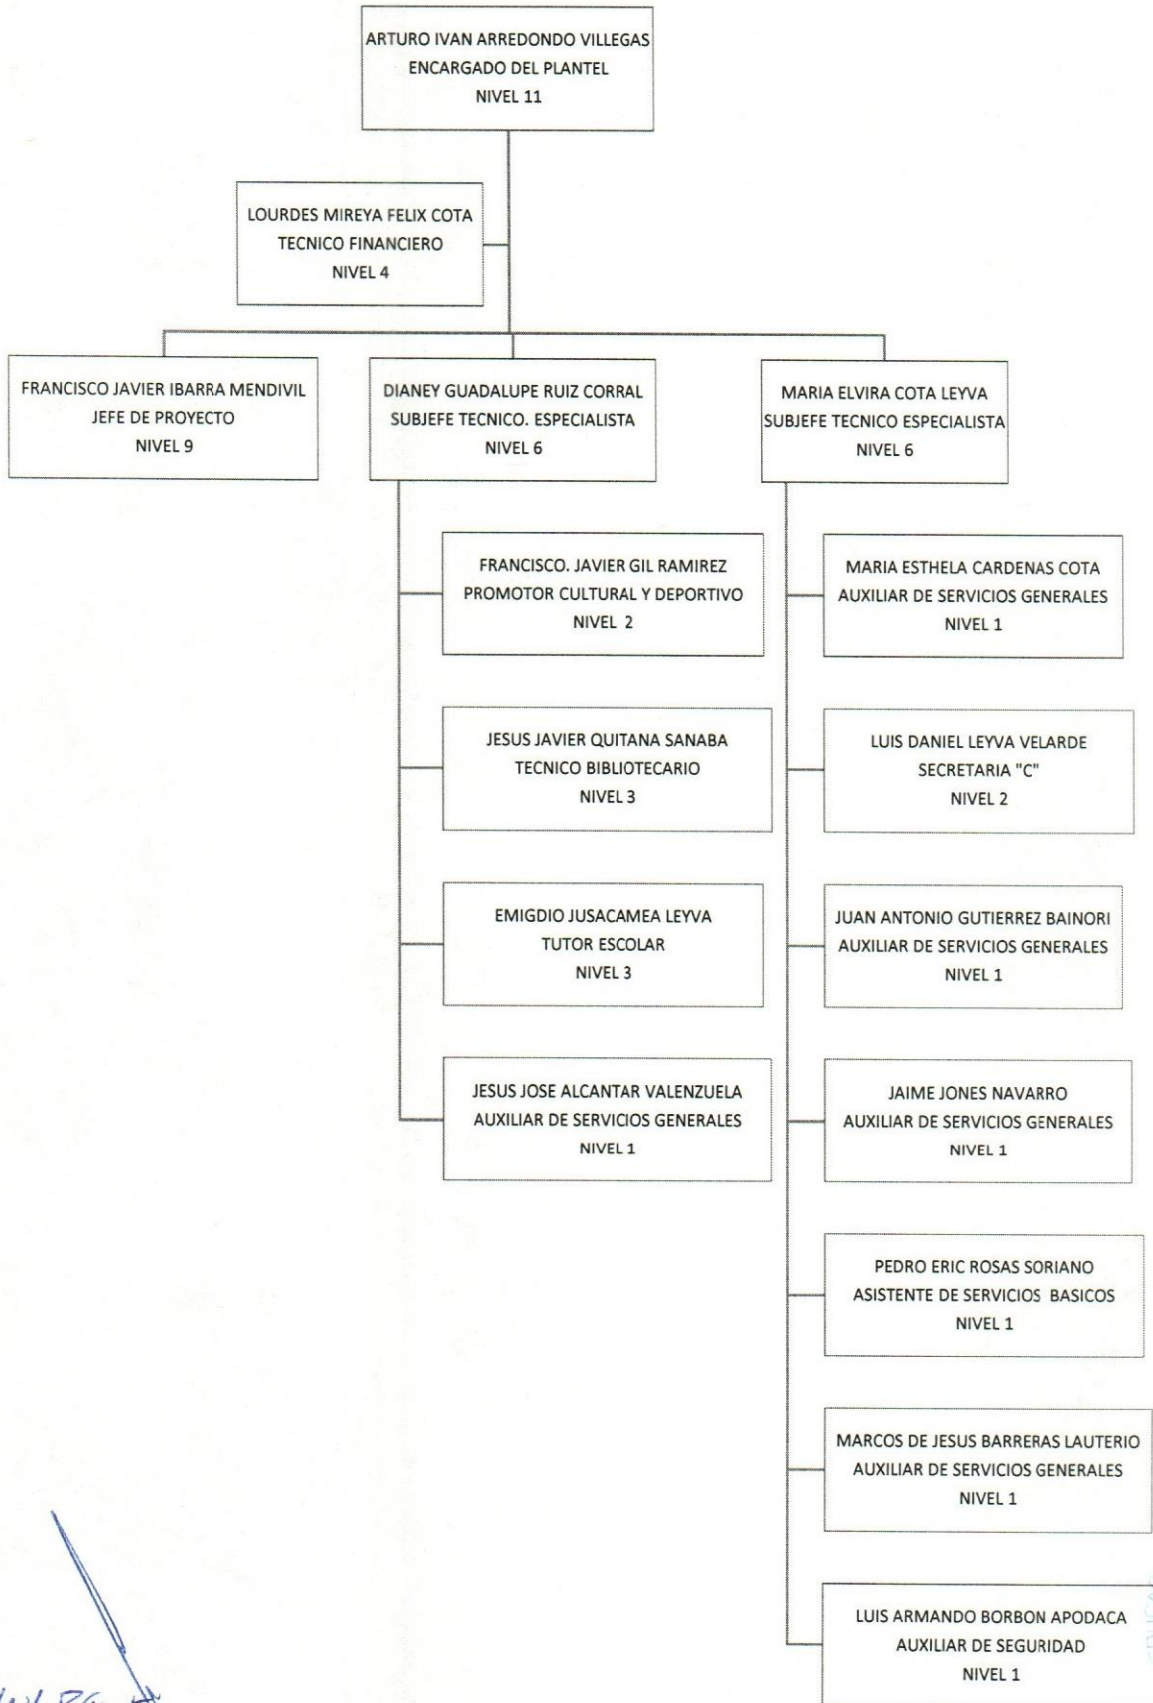

Colegio de Educación Profesional Técnica del Estado de Sonora

Plantel: Hermosillo III

ORGANIGRAMA ACADÉMICO ADMINISTRATIVO

ACTUALIZACIÓN: MARZO 2019

 AREA RESPONSABLE: DEPARTAMENTO DE RECURSOS HUMANOS-DIRECCION ADMINISTRATIVA