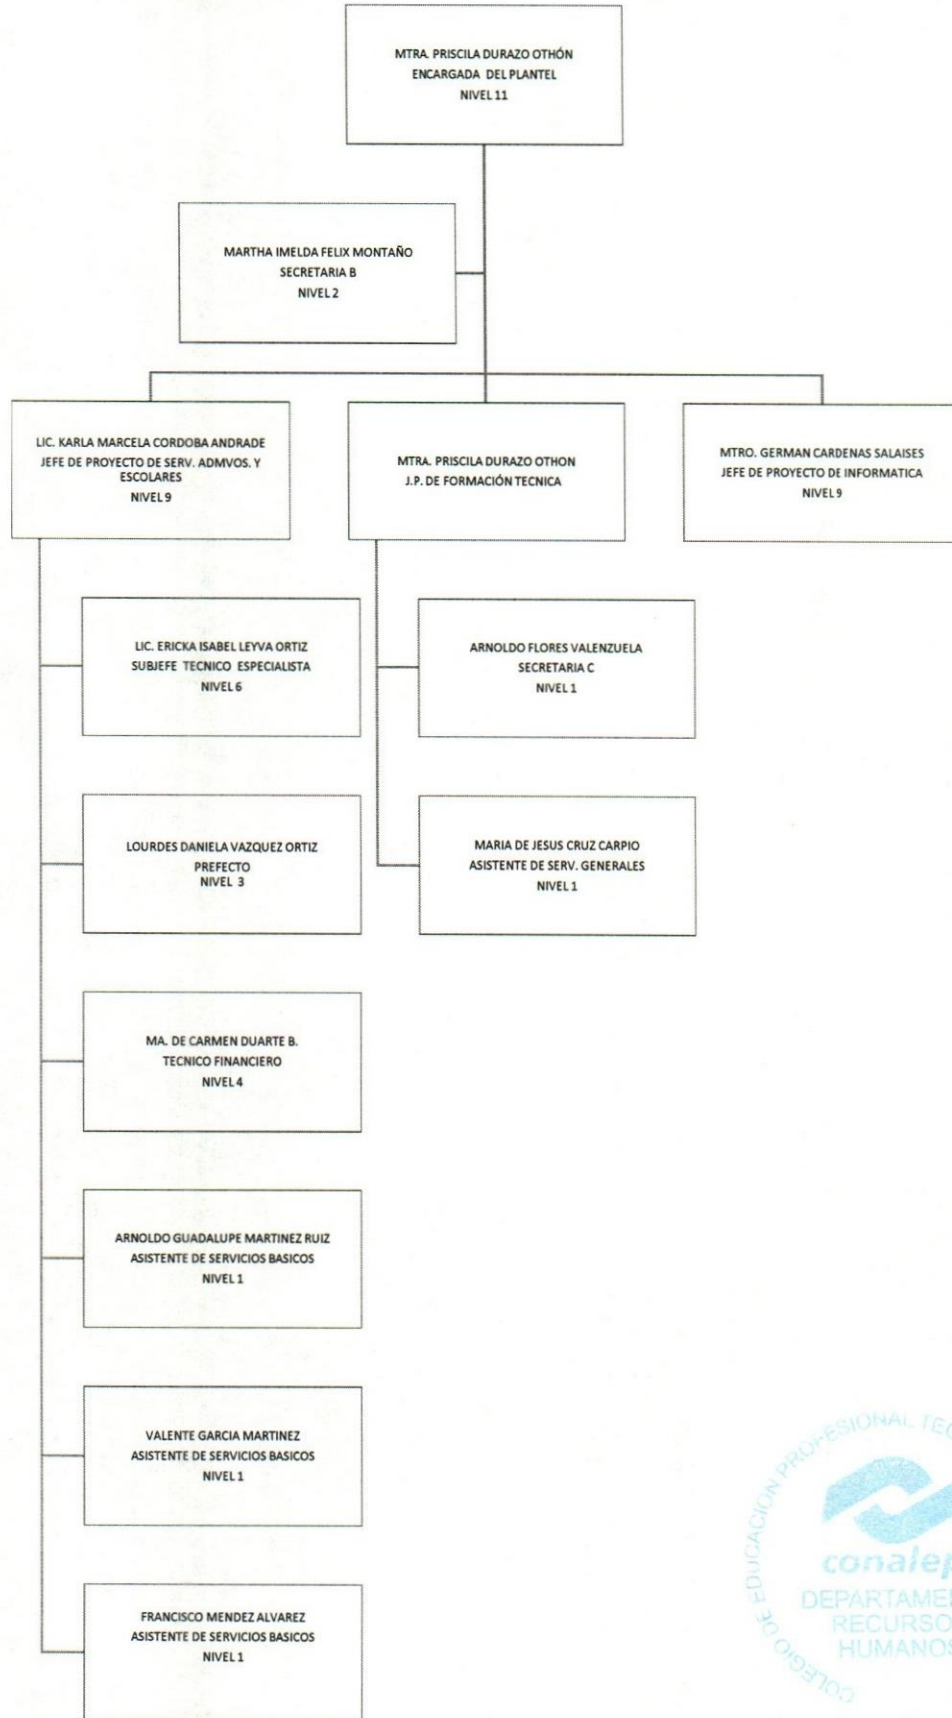

ORGANIGRAMA ACADÉMICO ADMINISTRATIVO

KOB WLPG