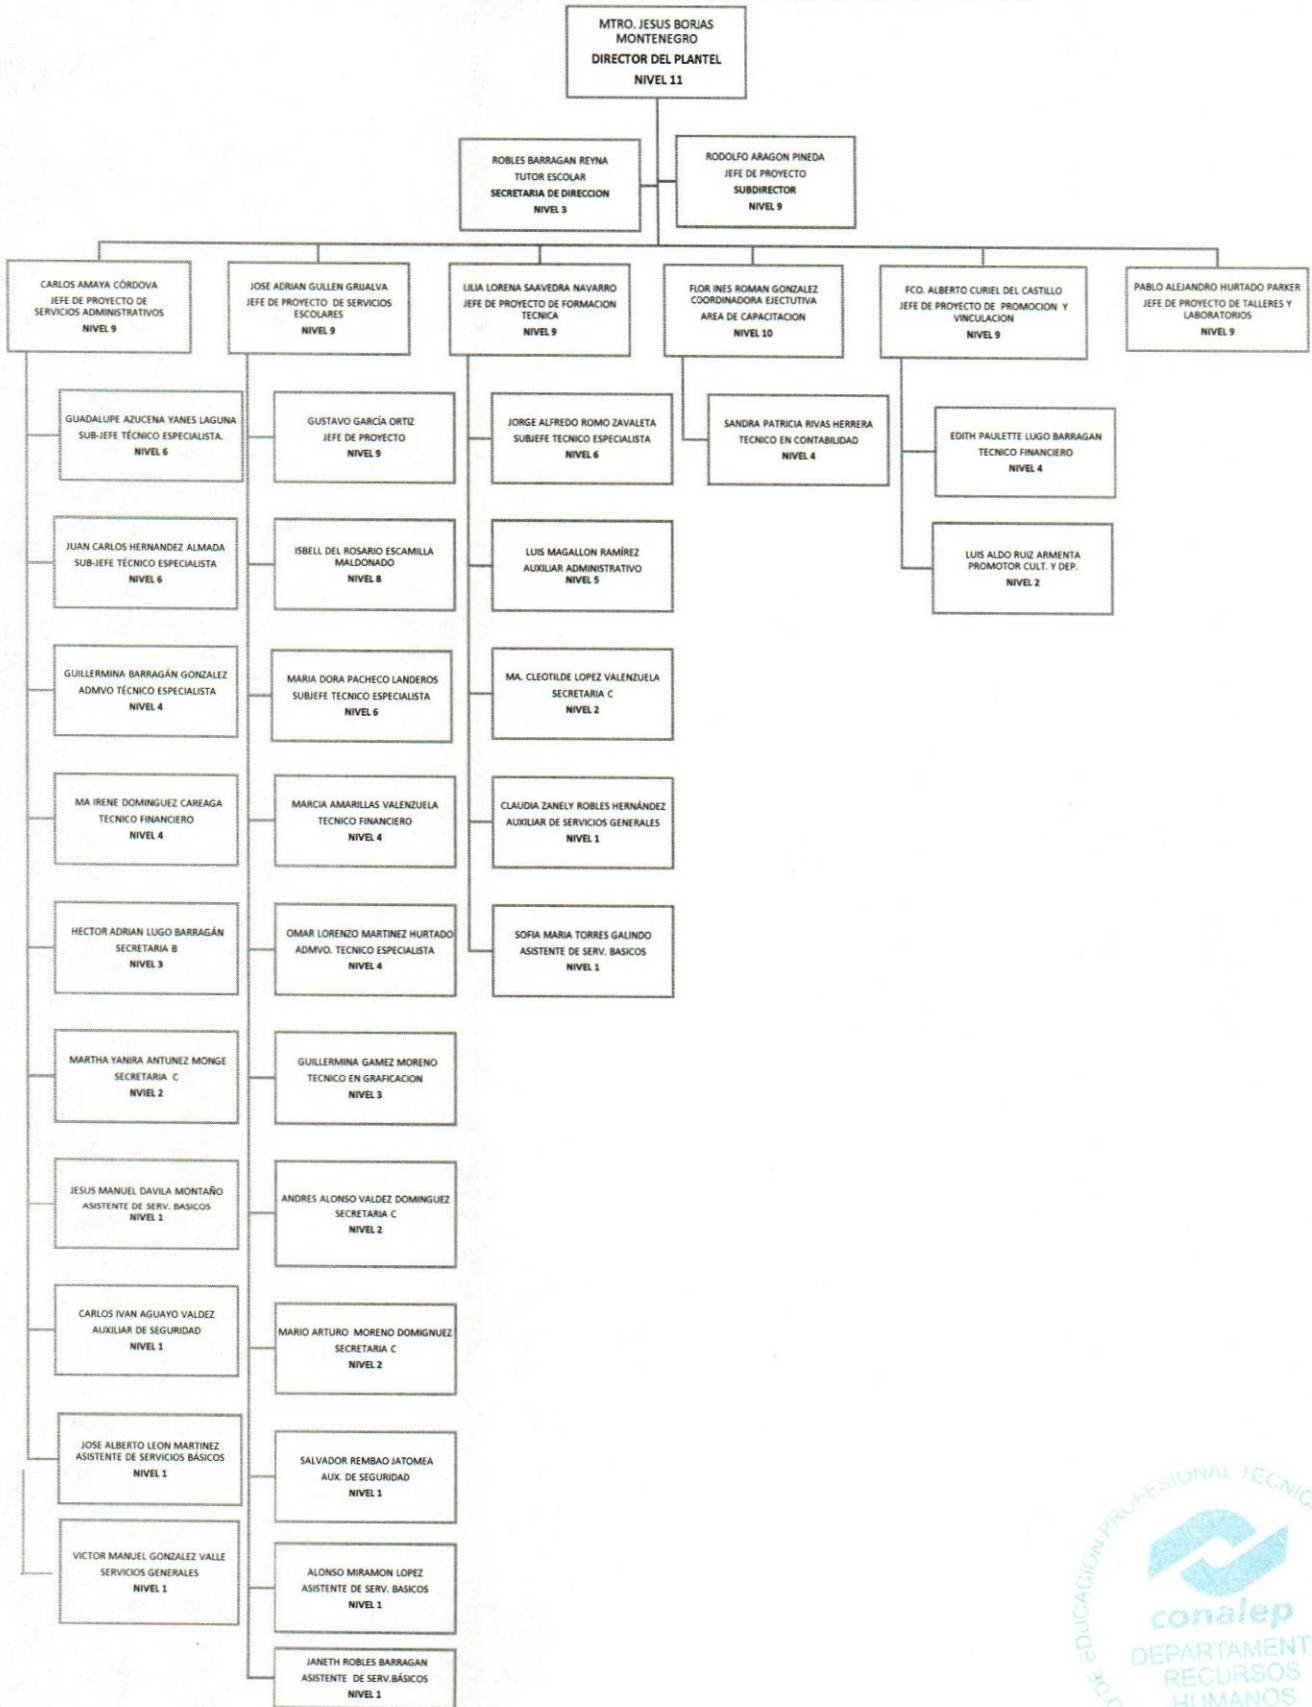

KUB WLRG
 ACTUALIZACIÓN: MARZO 2019
 ÁREA RESPONSABLE: DEPARTAMENTO DE RECURSOS HUMANOS – DIRECCION ADMINISTRATIVA

Colegio de Educación Profesional Técnica del Estado de Sonora

Plantel: Hermosillo II

ORGANIGRAMA ACADÉMICO ADMINISTRATIVO