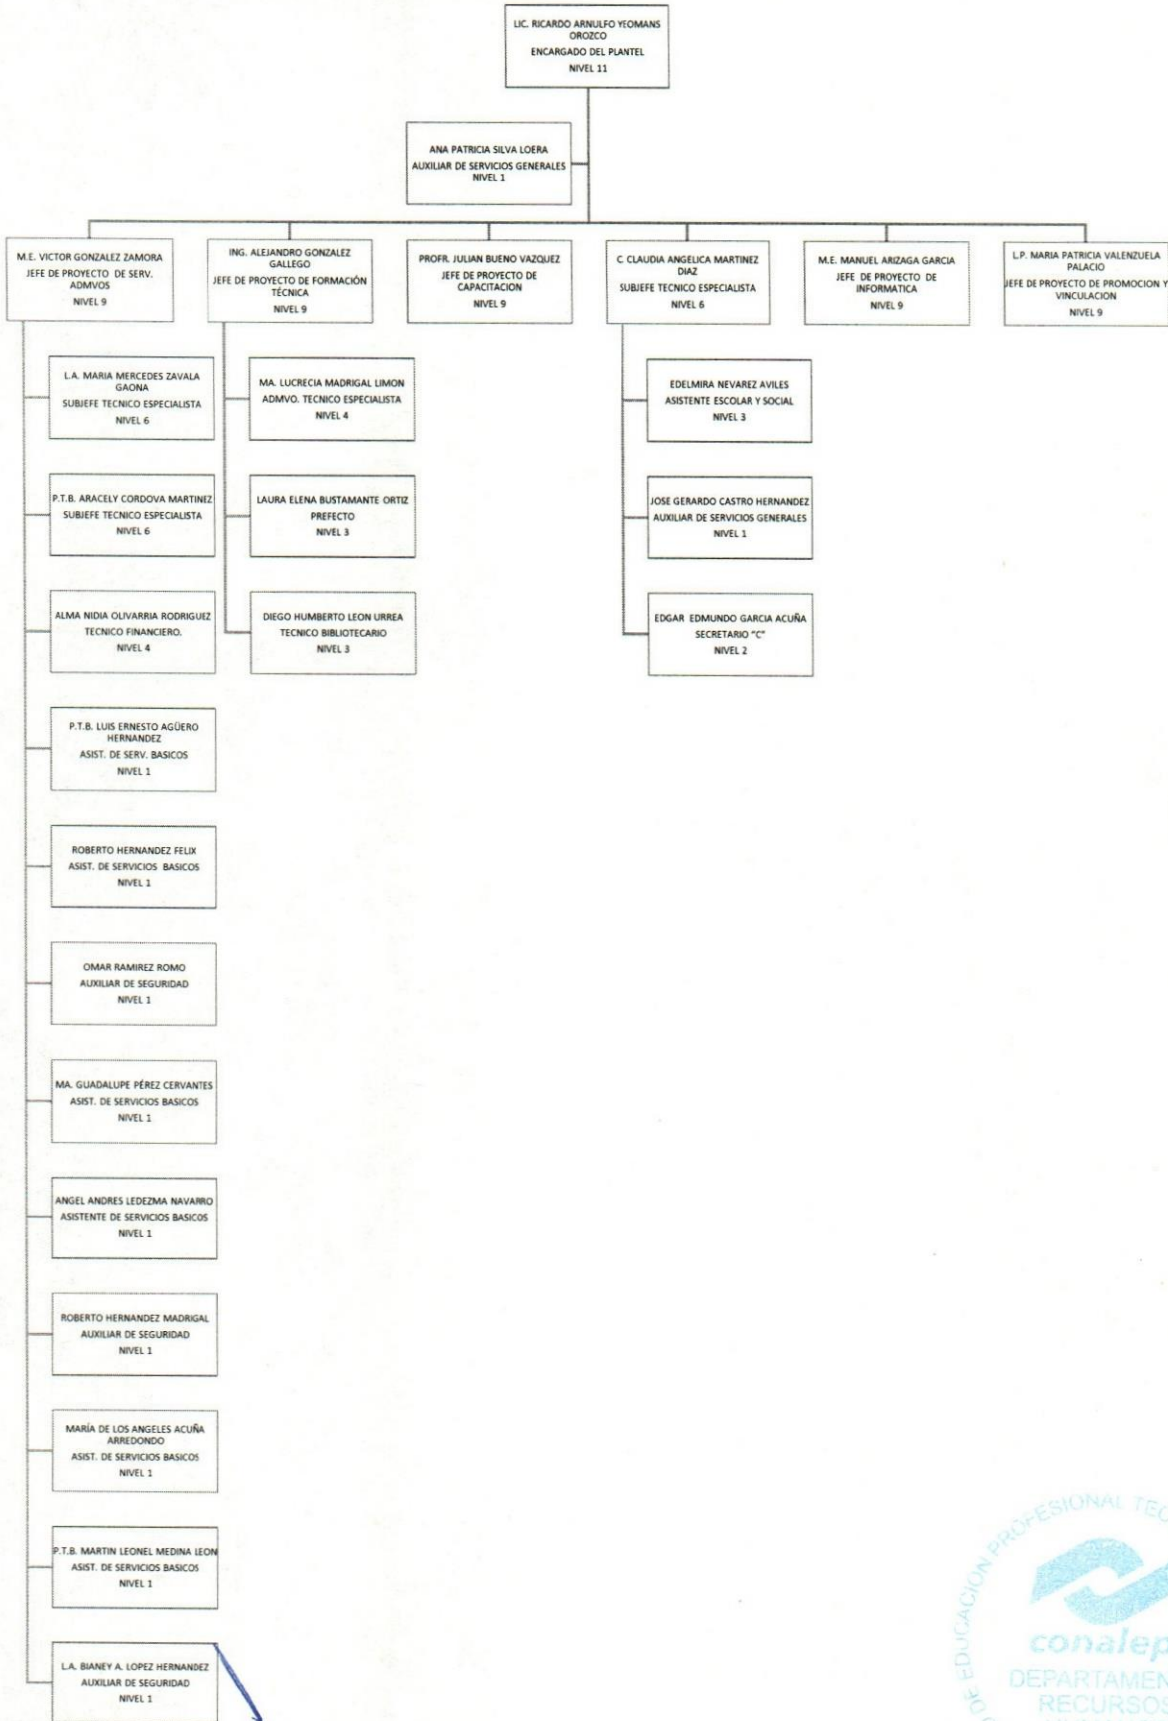

KUB WCPG

KMS WLP

ACTUALIZACIÓN: MARZO 2019
 ÁREA RESPONSABLE: DEPARTAMENTO DE RECURSOS HUMANOS – DIRECCION ADMINISTRATIVA

Colegio de Educación Profesional Técnica del Estado de Sonora

Plantel: Caborca

ORGANIGRAMA ACADÉMICO ADMINISTRATIVO