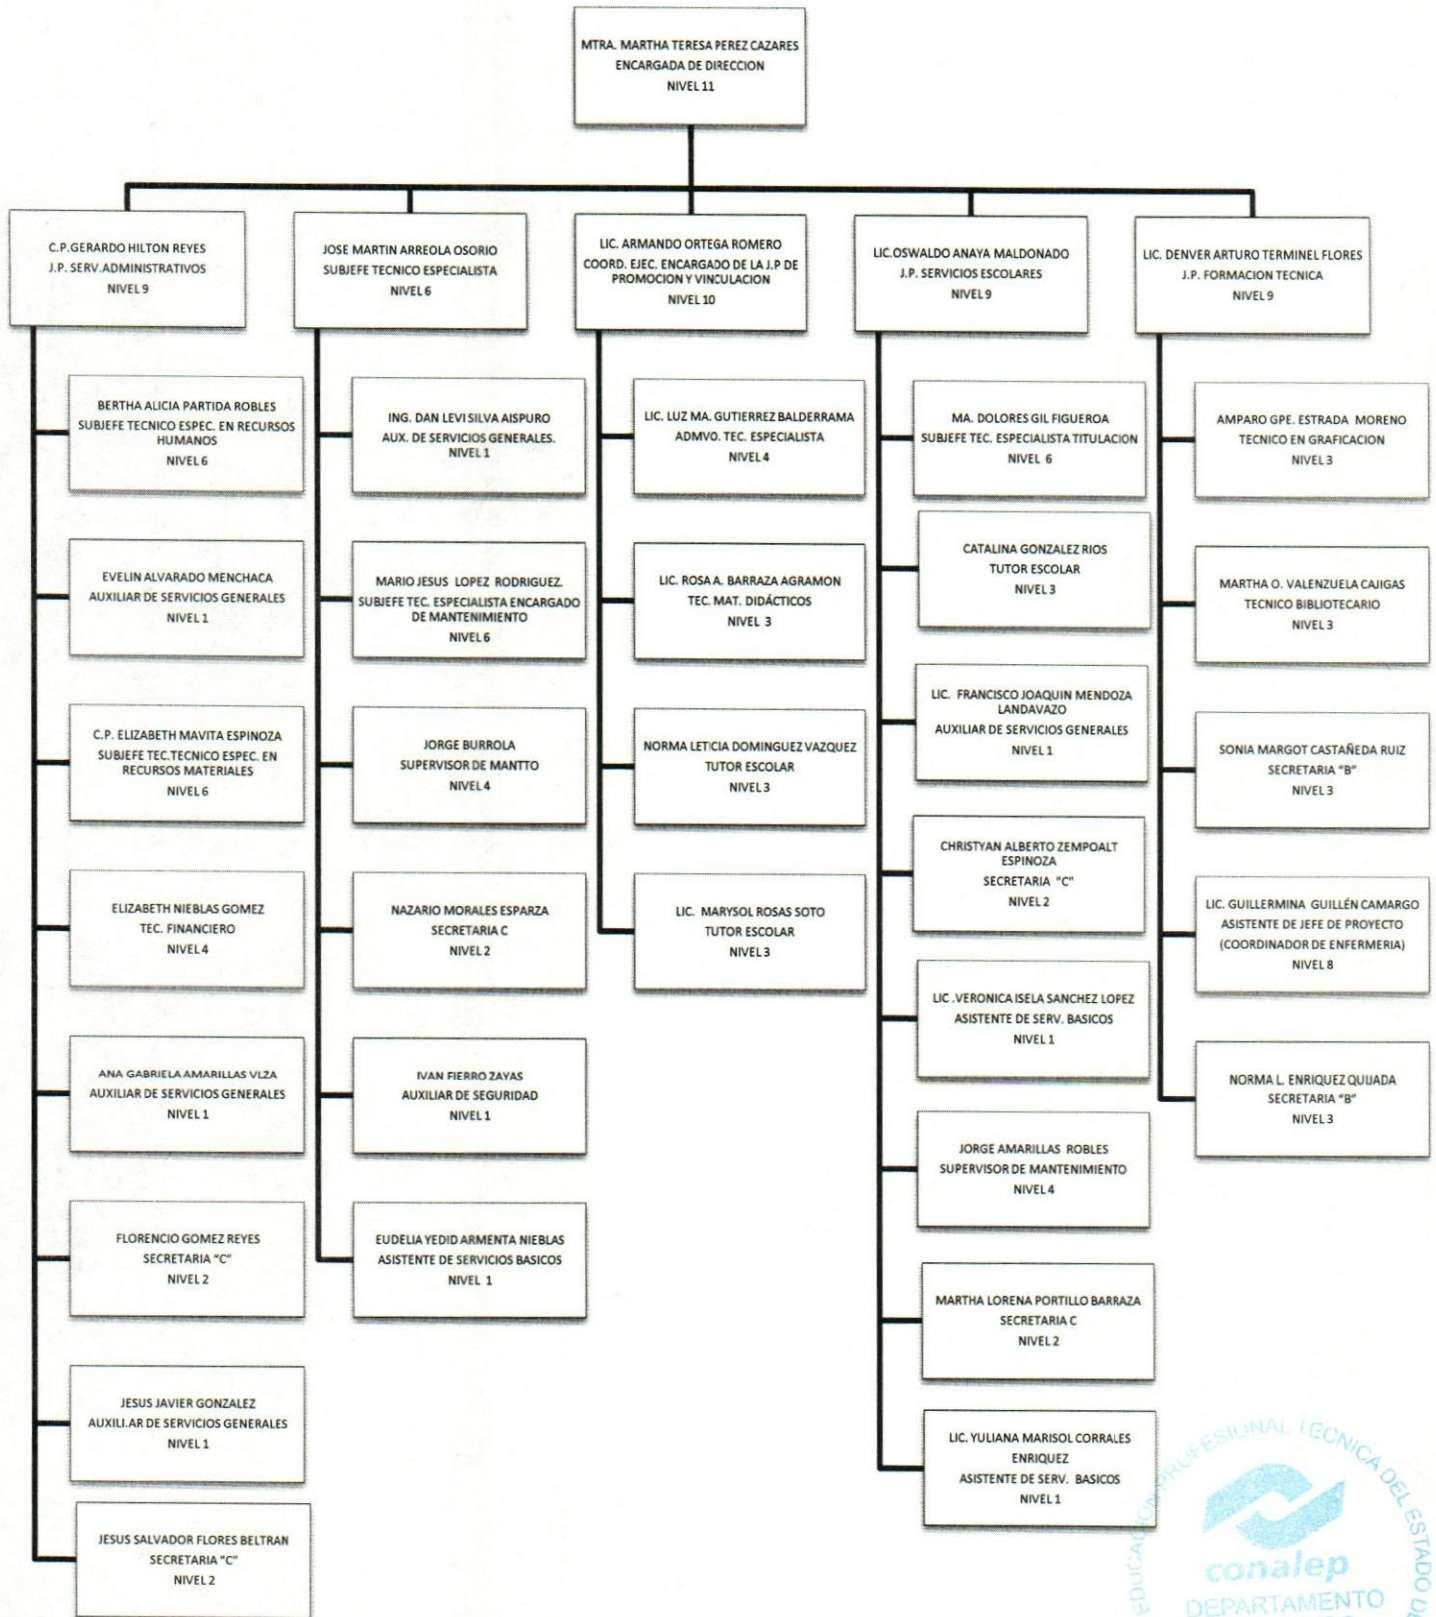

KMB WLP
ACTUALIZACIÓN: MARZO 2019

ÁREA RESPONSABLE: DEPARTAMENTO DE RECURSOS HUMANOS – DIRECCION ADMINISTRATIVA

Colegio de Educación Profesional Técnica del Estado de Sonora

Plantel: Ciudad Obregón

ORGANIGRAMA ACADÉMICO ADMINISTRATIVO