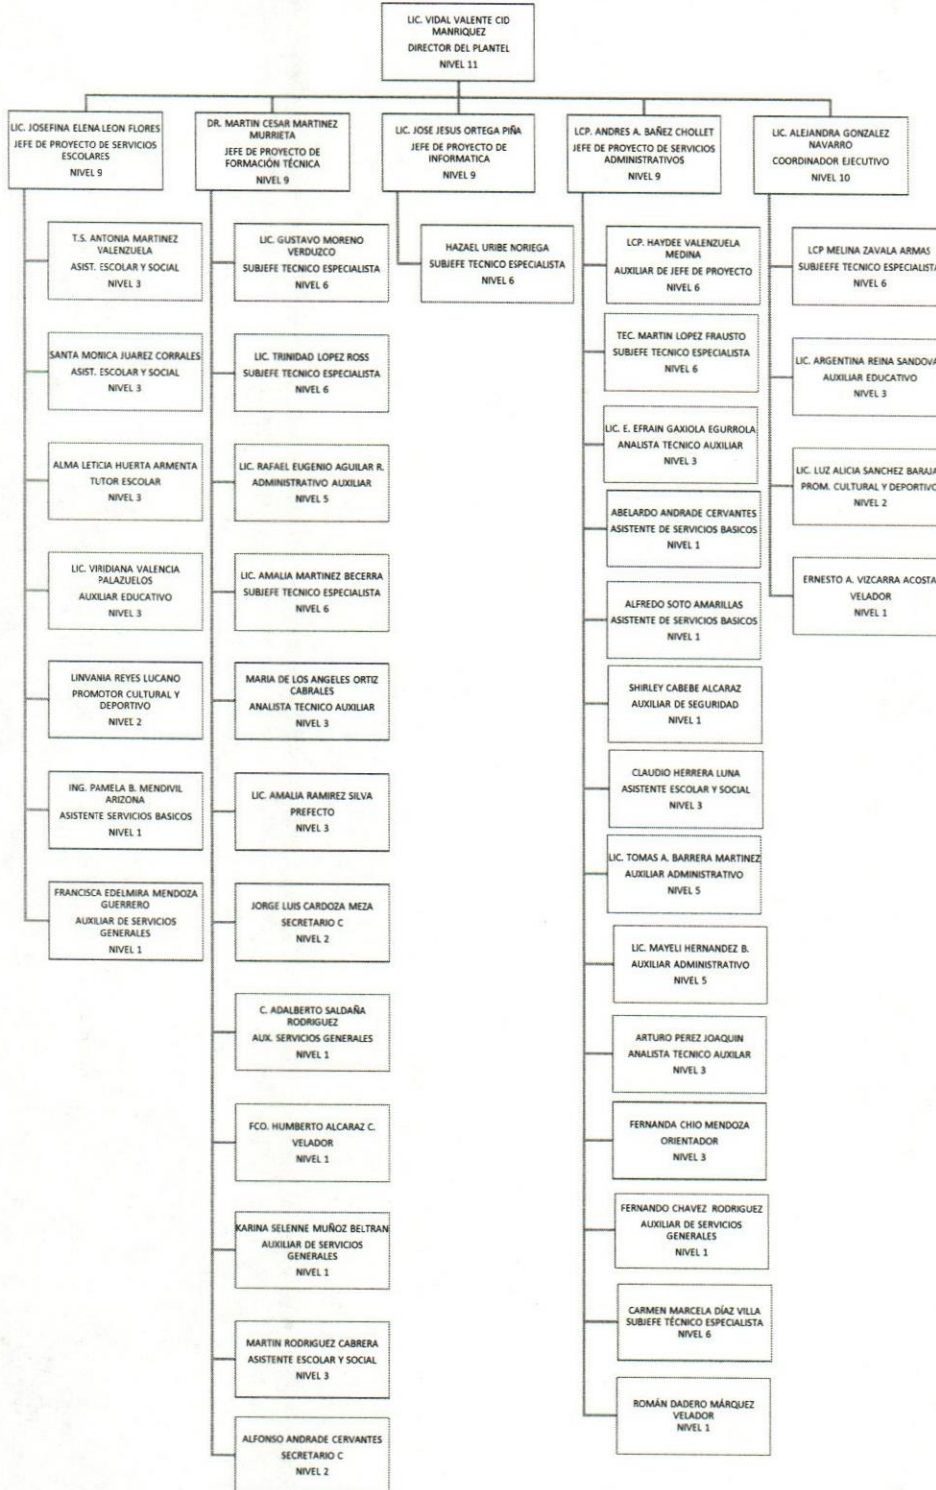

Plantel: San Luis Río Colorado

ORGANIGRAMA ACADÉMICO ADMINISTRATIVO

KAB WLAG