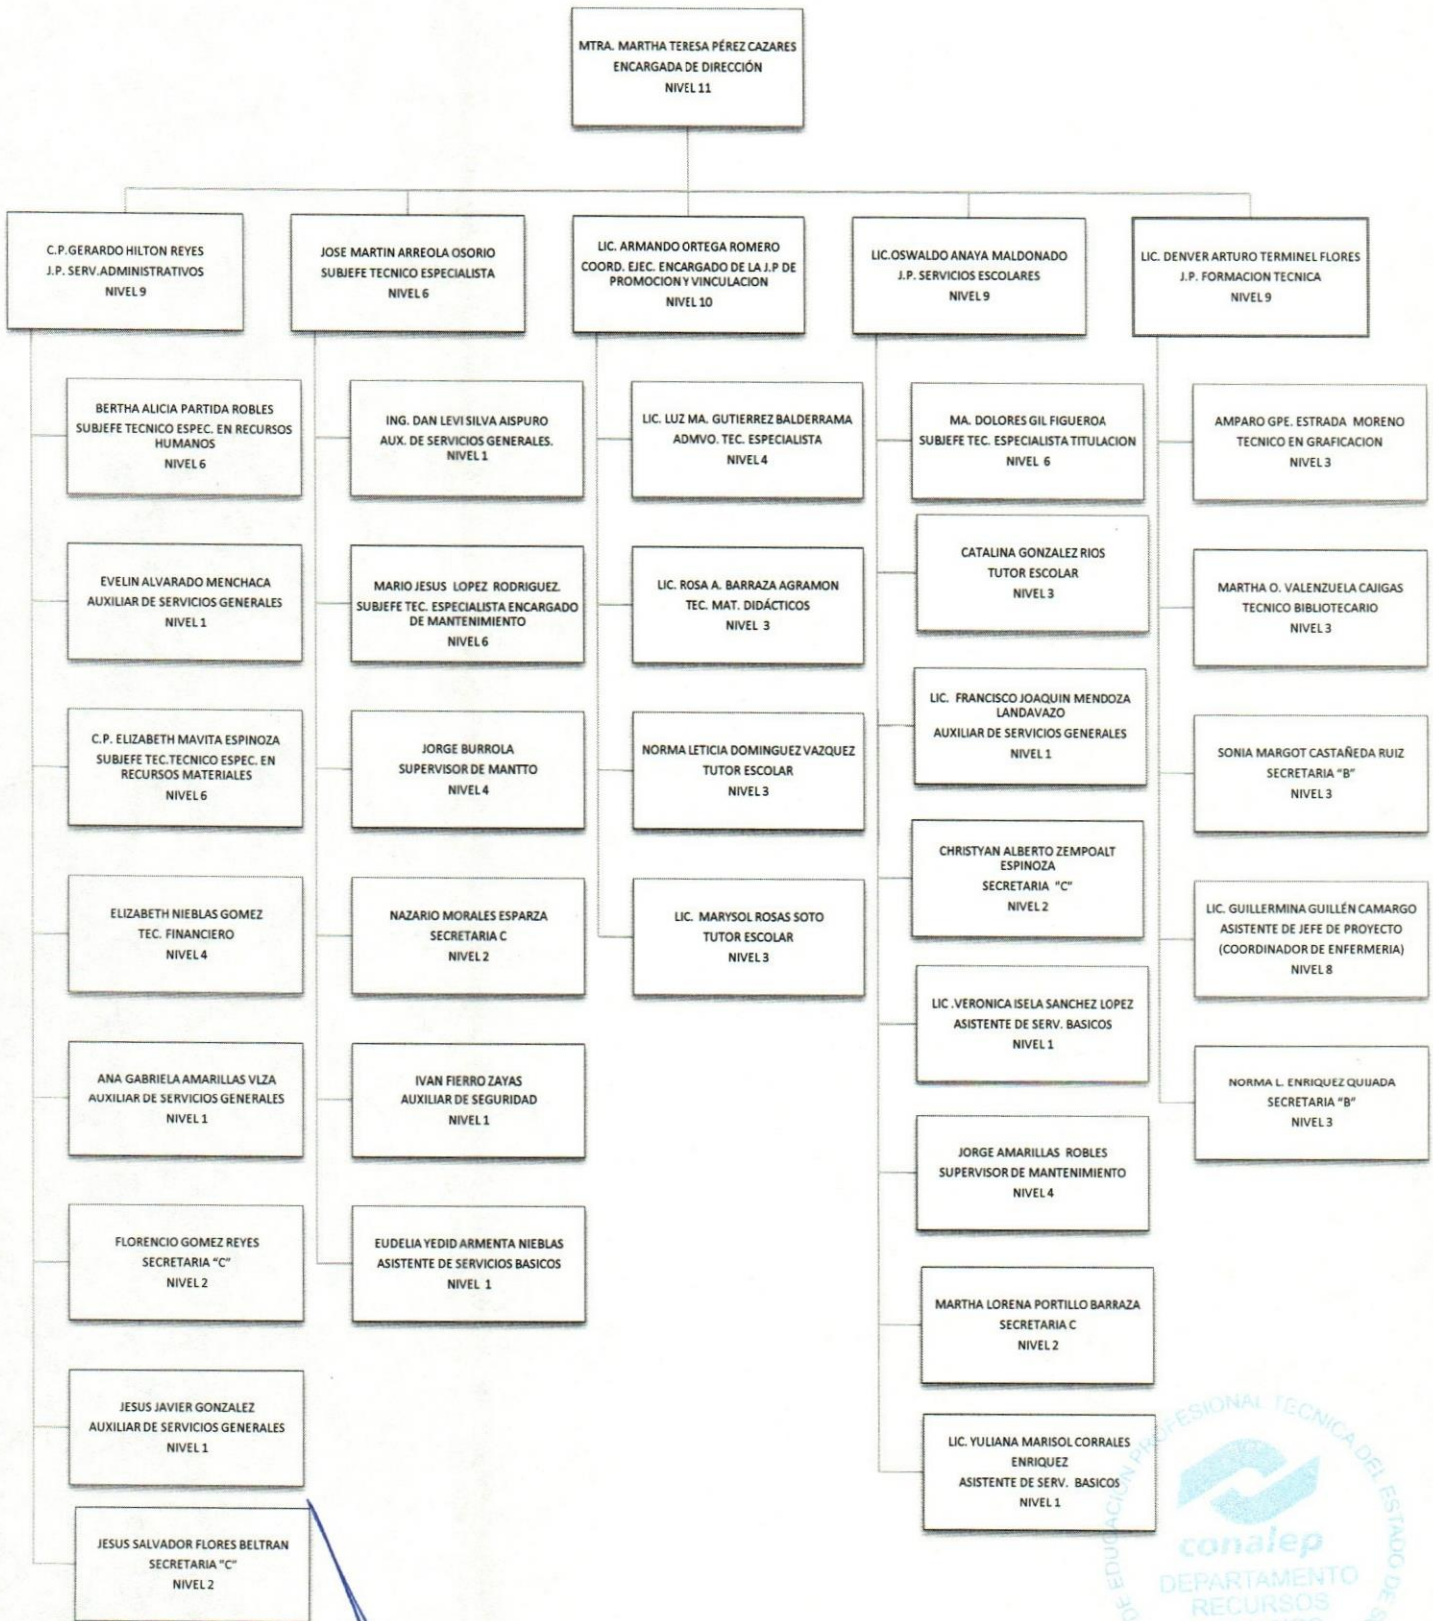

Colegio de Educación Profesional Técnica del Estado de Sonora

Plantel: Ciudad Obregón

ORGANIGRAMA ACADÉMICO ADMINISTRATIVO