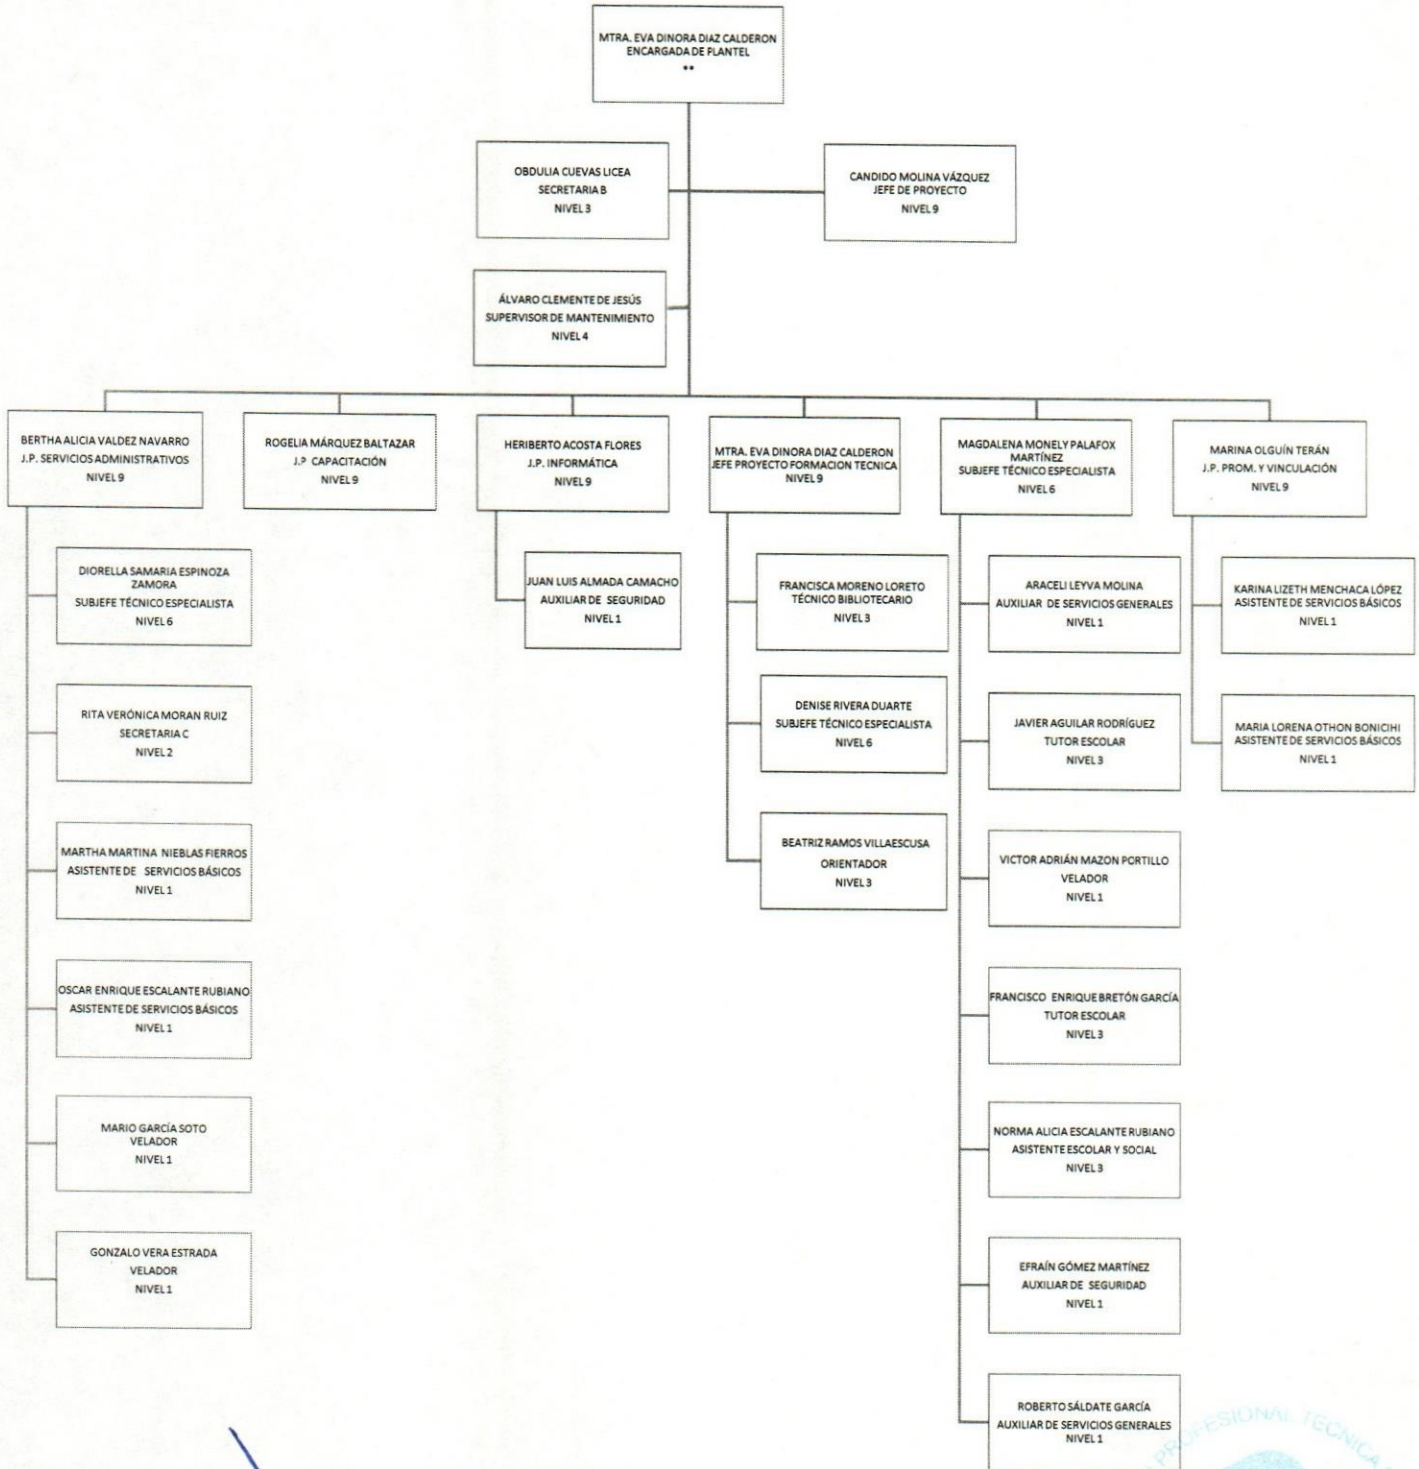

KAB WCPG
 ACTUALIZACIÓN: ABRIL 2019
 ÁREA RESPONSABLE: DEPARTAMENTO DE RECURSOS HUMANOS – DIRECCIÓN ADMINISTRATIVA

Colegio de Educación Profesional Técnica del Estado de Sonora Plantel: Agua Prieta ORGANIGRAMA ACADÉMICO ADMINISTRATIVO