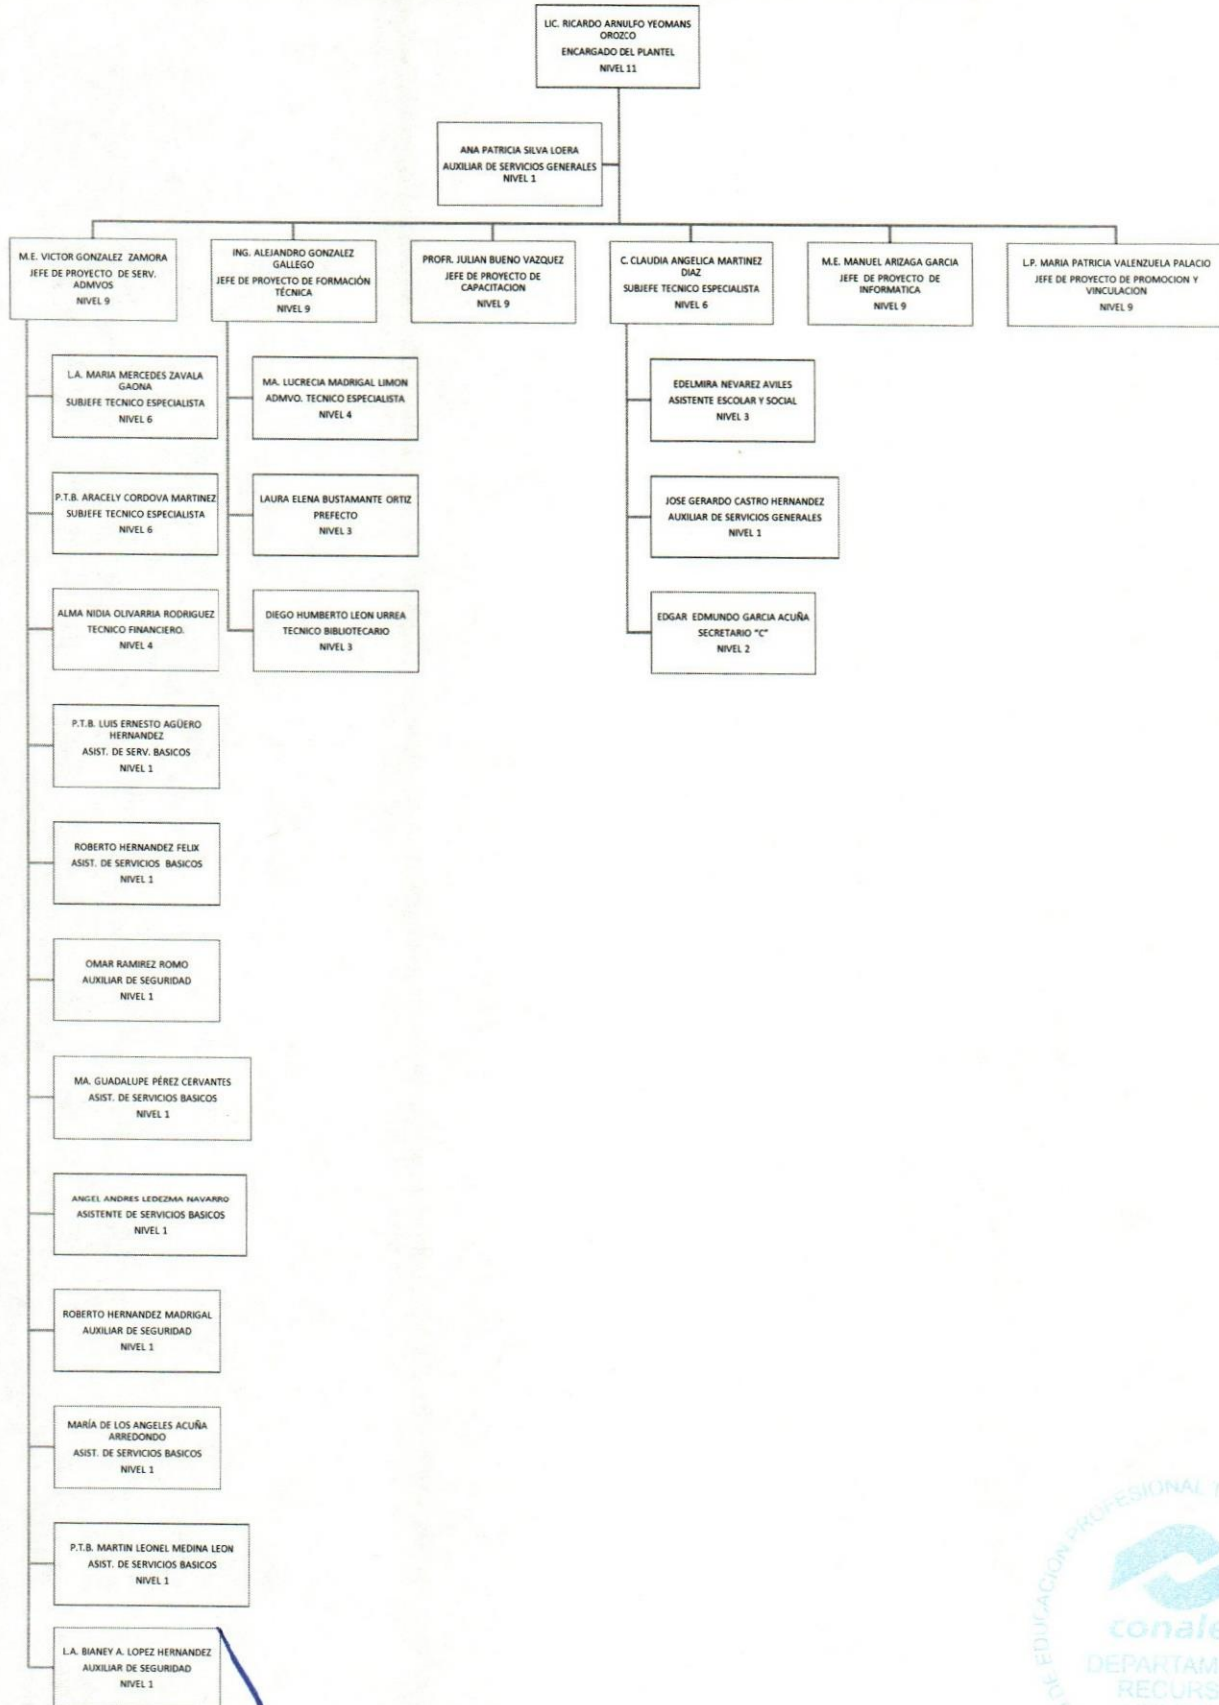

Kus WCPG
ACTUALIZACIÓN: ABRIL 2019
ÁREA RESPONSABLE: DEPARTAMENTO DE RECURSOS HUMANOS – DIRECCION ADMINISTRATIVA