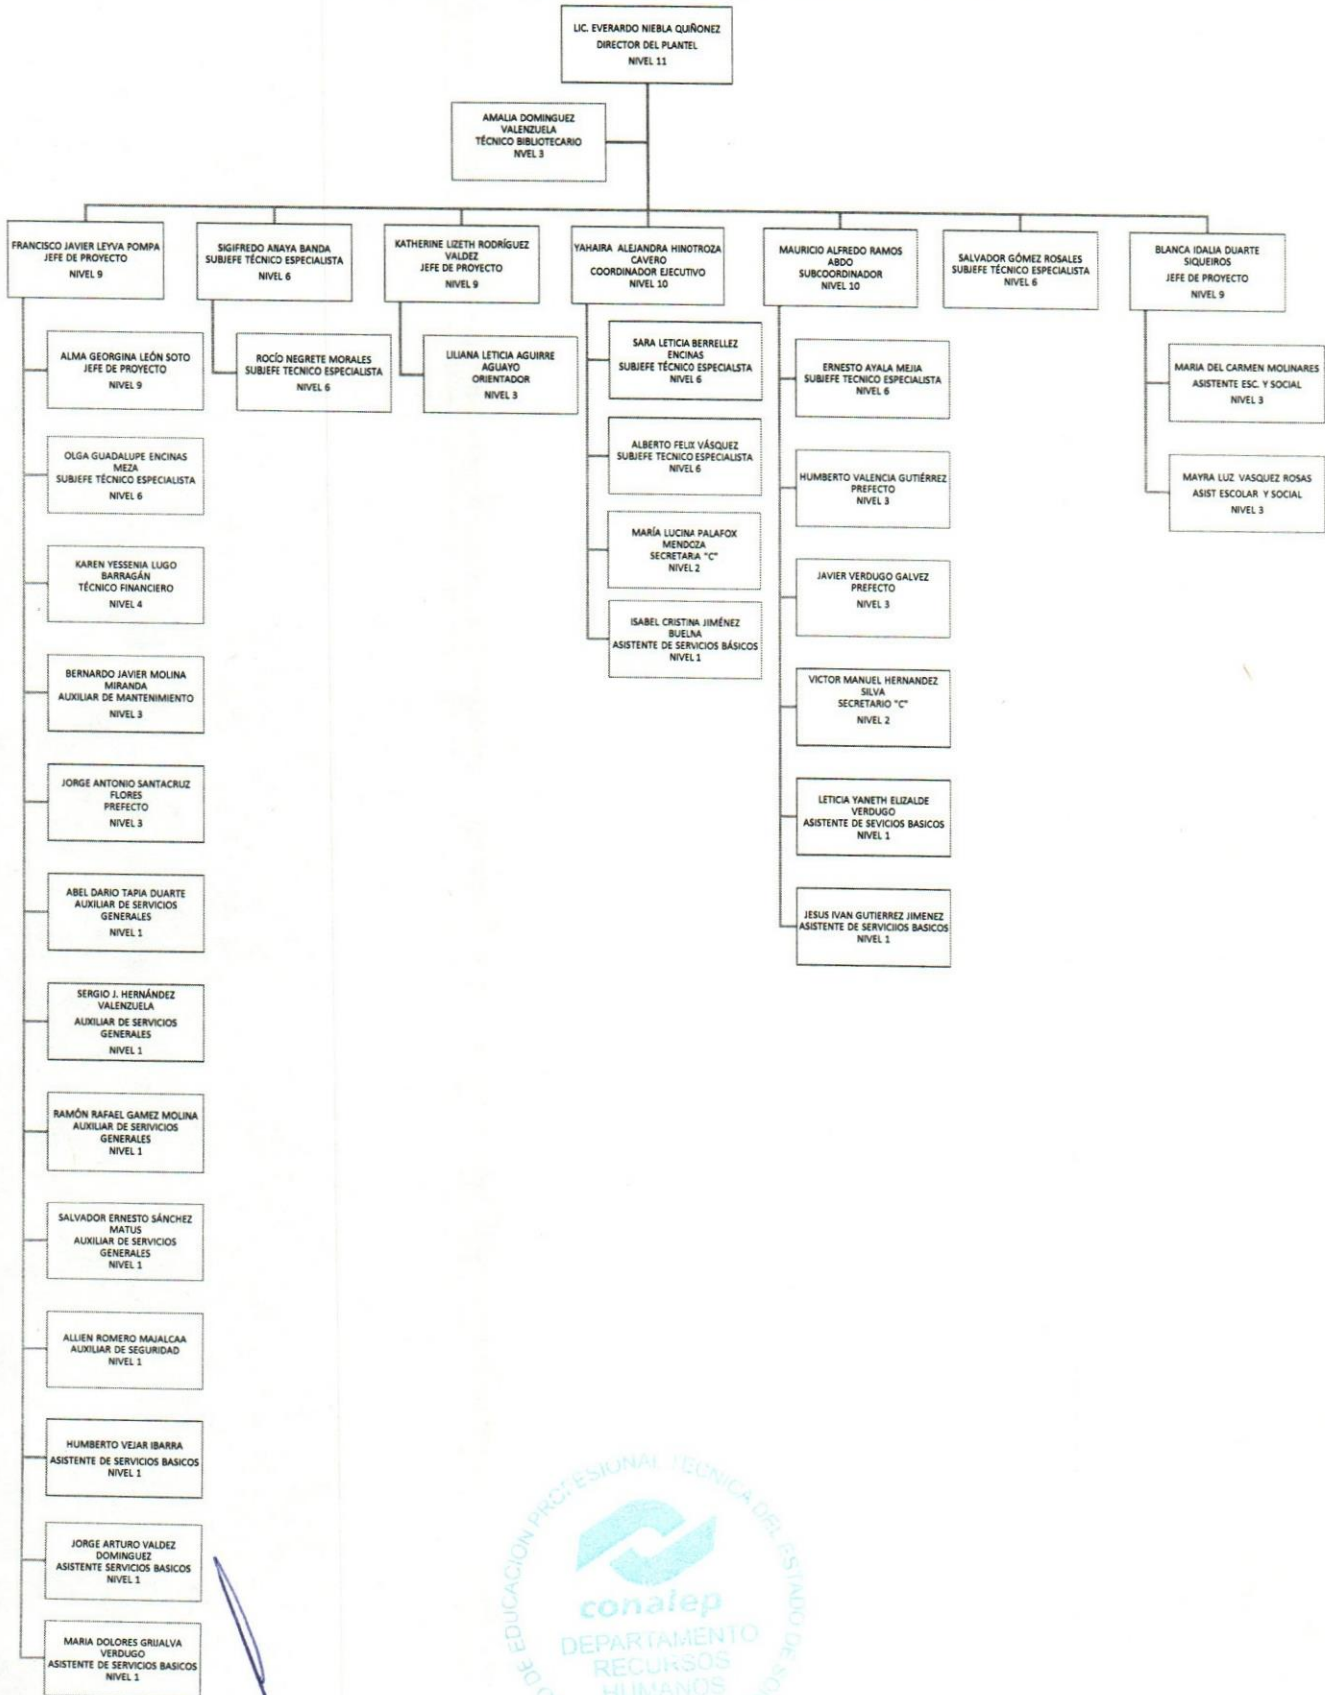

Colegio de Educación Profesional Técnica del Estado de Sonora

Plantel: Hermosillo III

ORGANIGRAMA ACADÉMICO ADMINISTRATIVO