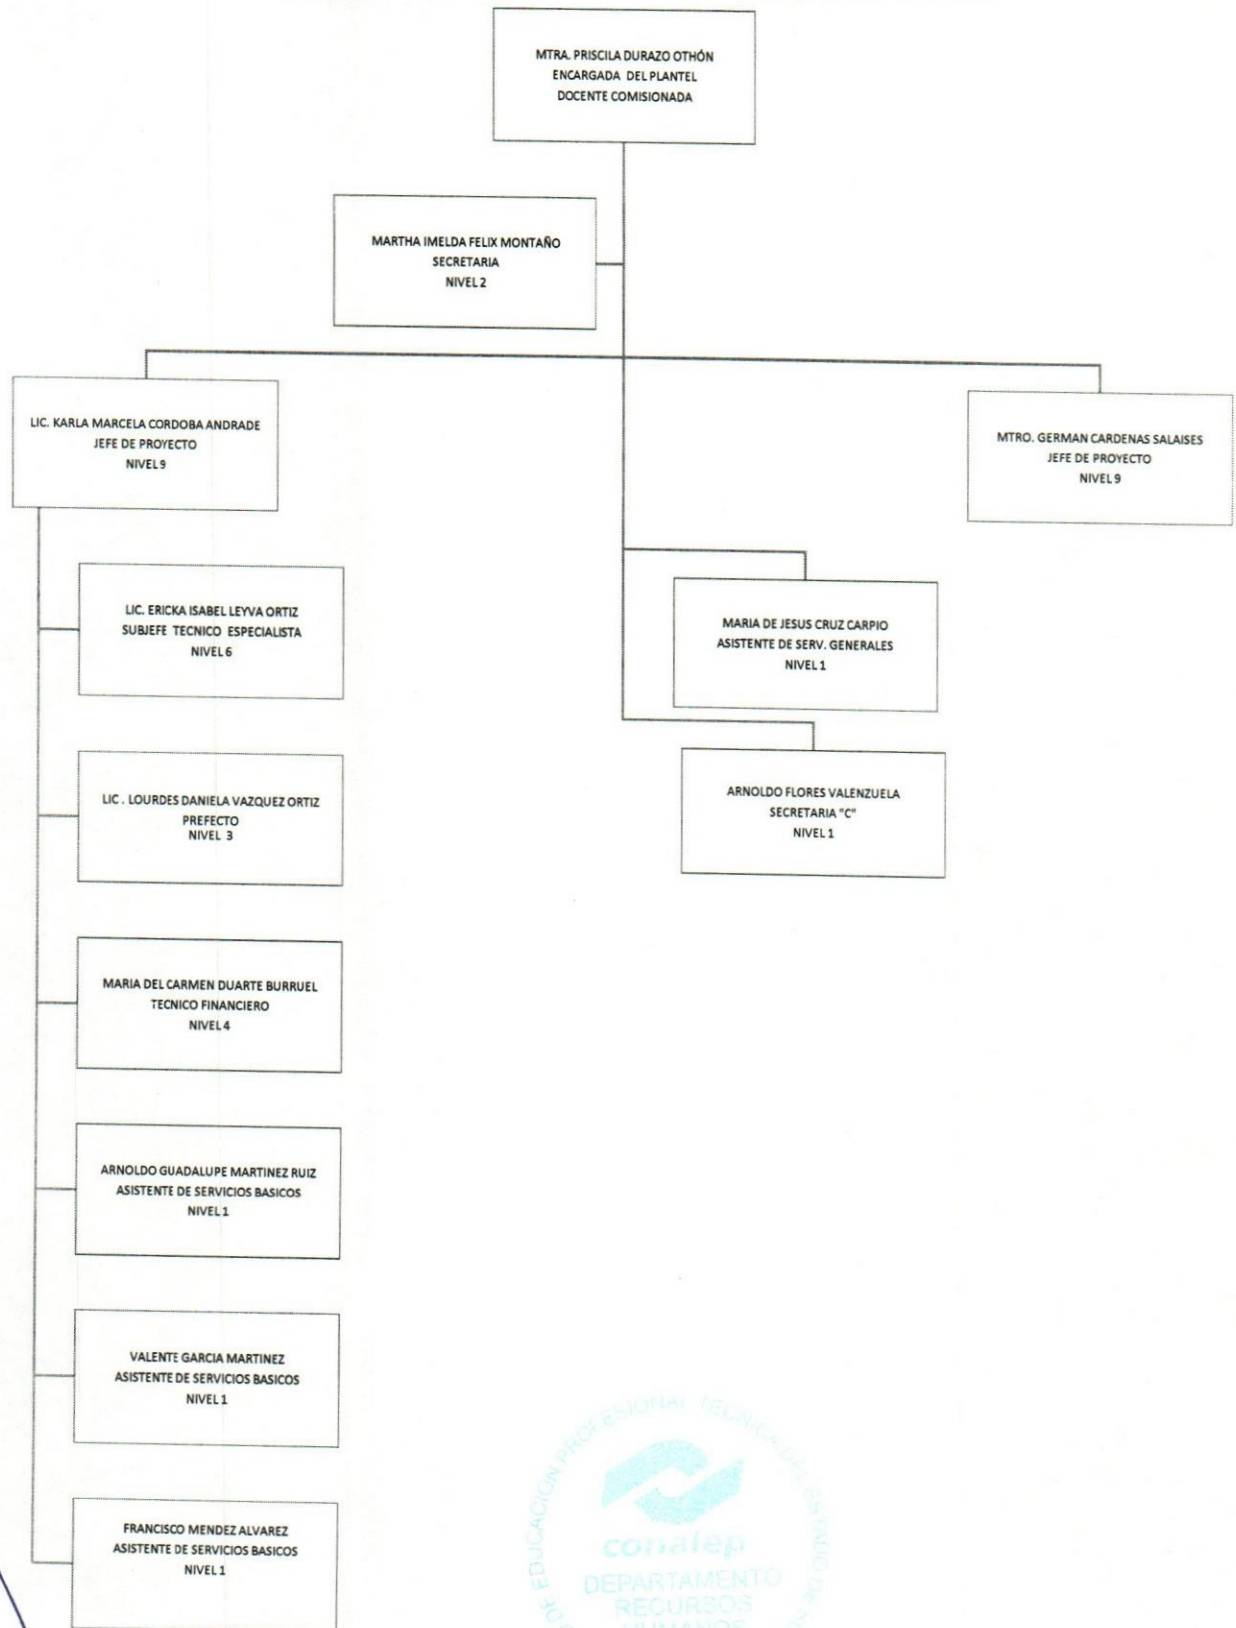

ORGANIGRAMA ACADÉMICO ADMINISTRATIVO

KMB WLPG