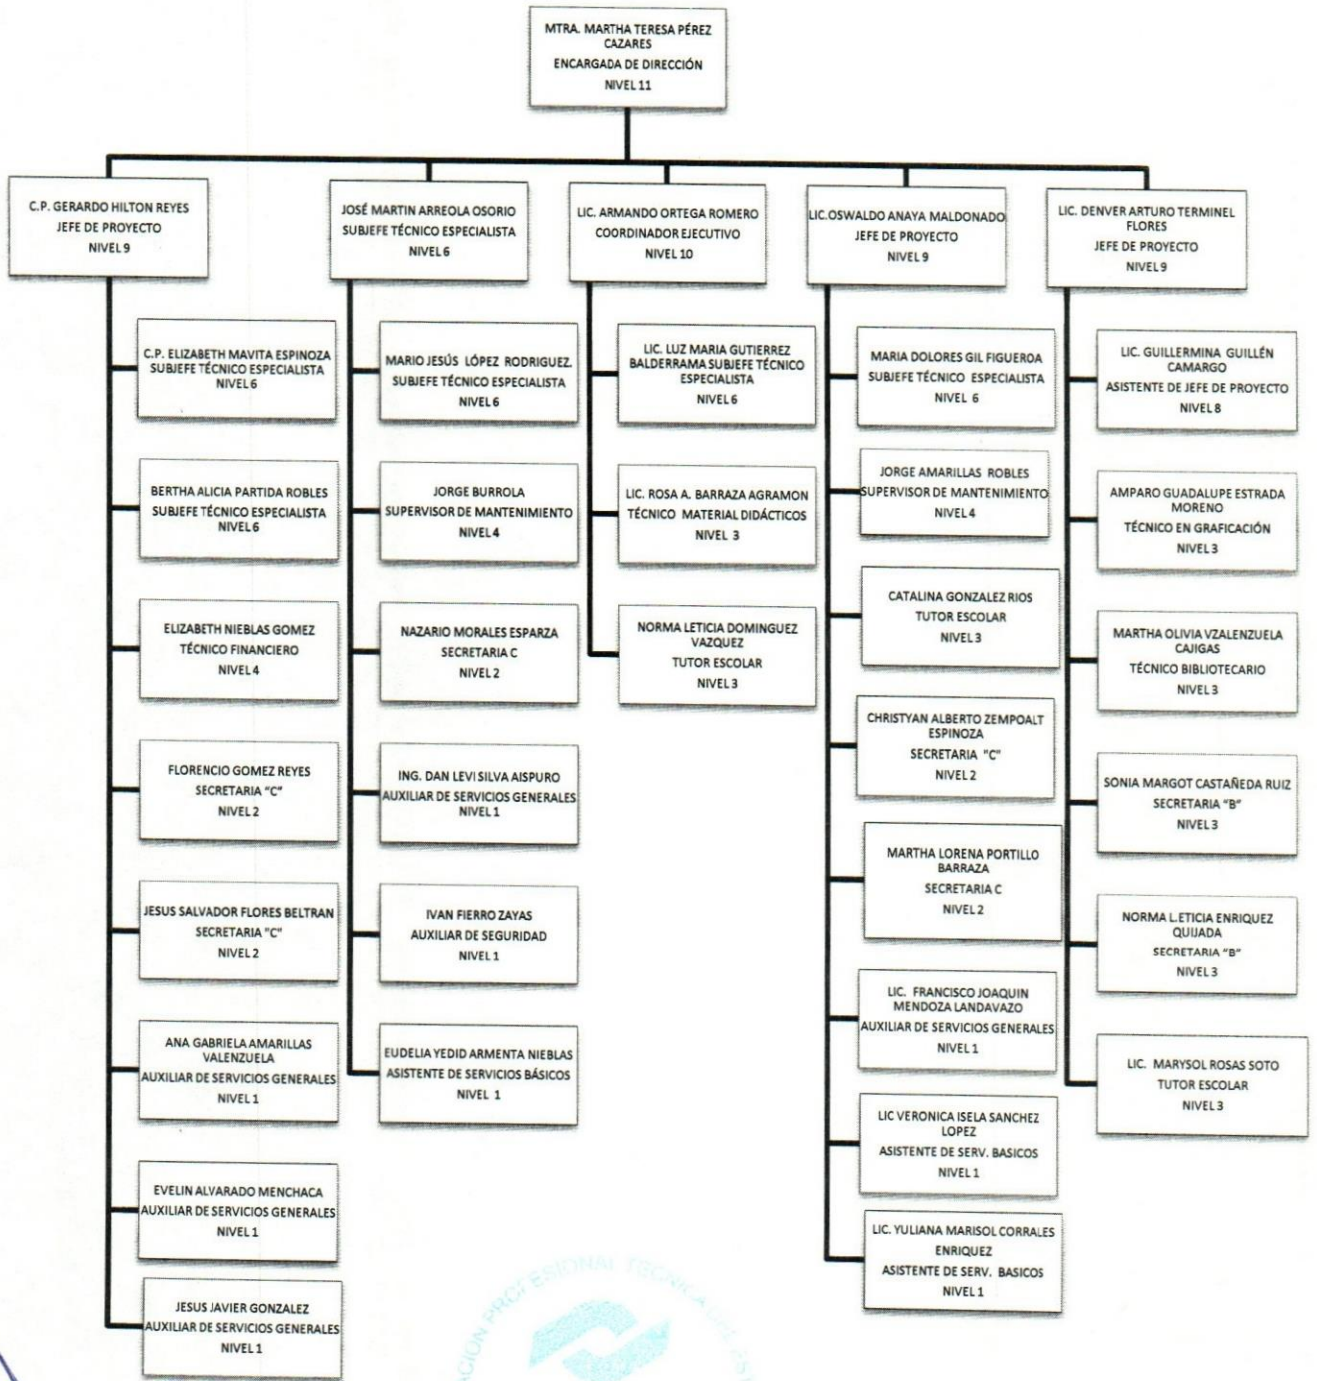

KUB WCPG

Colegio de Educación Profesional Técnica del Estado de Sonora

Plantel: Agua Prieta

ORGANIGRAMA ACADÉMICO ADMINISTRATIVO

Colegio de Educación Profesional Técnica del Estado de Sonora

Plantel: Caborca

ORGANIGRAMA ACADÉMICO ADMINISTRATIVO

KOB WCPG
 ACTUALIZACIÓN: JULIO 2019
 ÁREA RESPONSABLE: DEPARTAMENTO DE RECURSOS HUMANOS – DIRECCION ADMINISTRATIVA

Colegio de Educación Profesional Técnica del Estado de Sonora

Plantel: Ciudad Obregón

ORGANIGRAMA ACADÉMICO ADMINISTRATIVO

KMB WCPG

ACTUALIZACIÓN: 31 DE JULIO 2019

ÁREA RESPONSABLE: DEPARTAMENTO DE RECURSOS HUMANOS – DIRECCION ADMINISTRATIVA

Colegio de Educación Profesional Técnica del Estado de Sonora
Plantel: Empalme
ORGANIGRAMA ACADÉMICO ADMINISTRATIVO