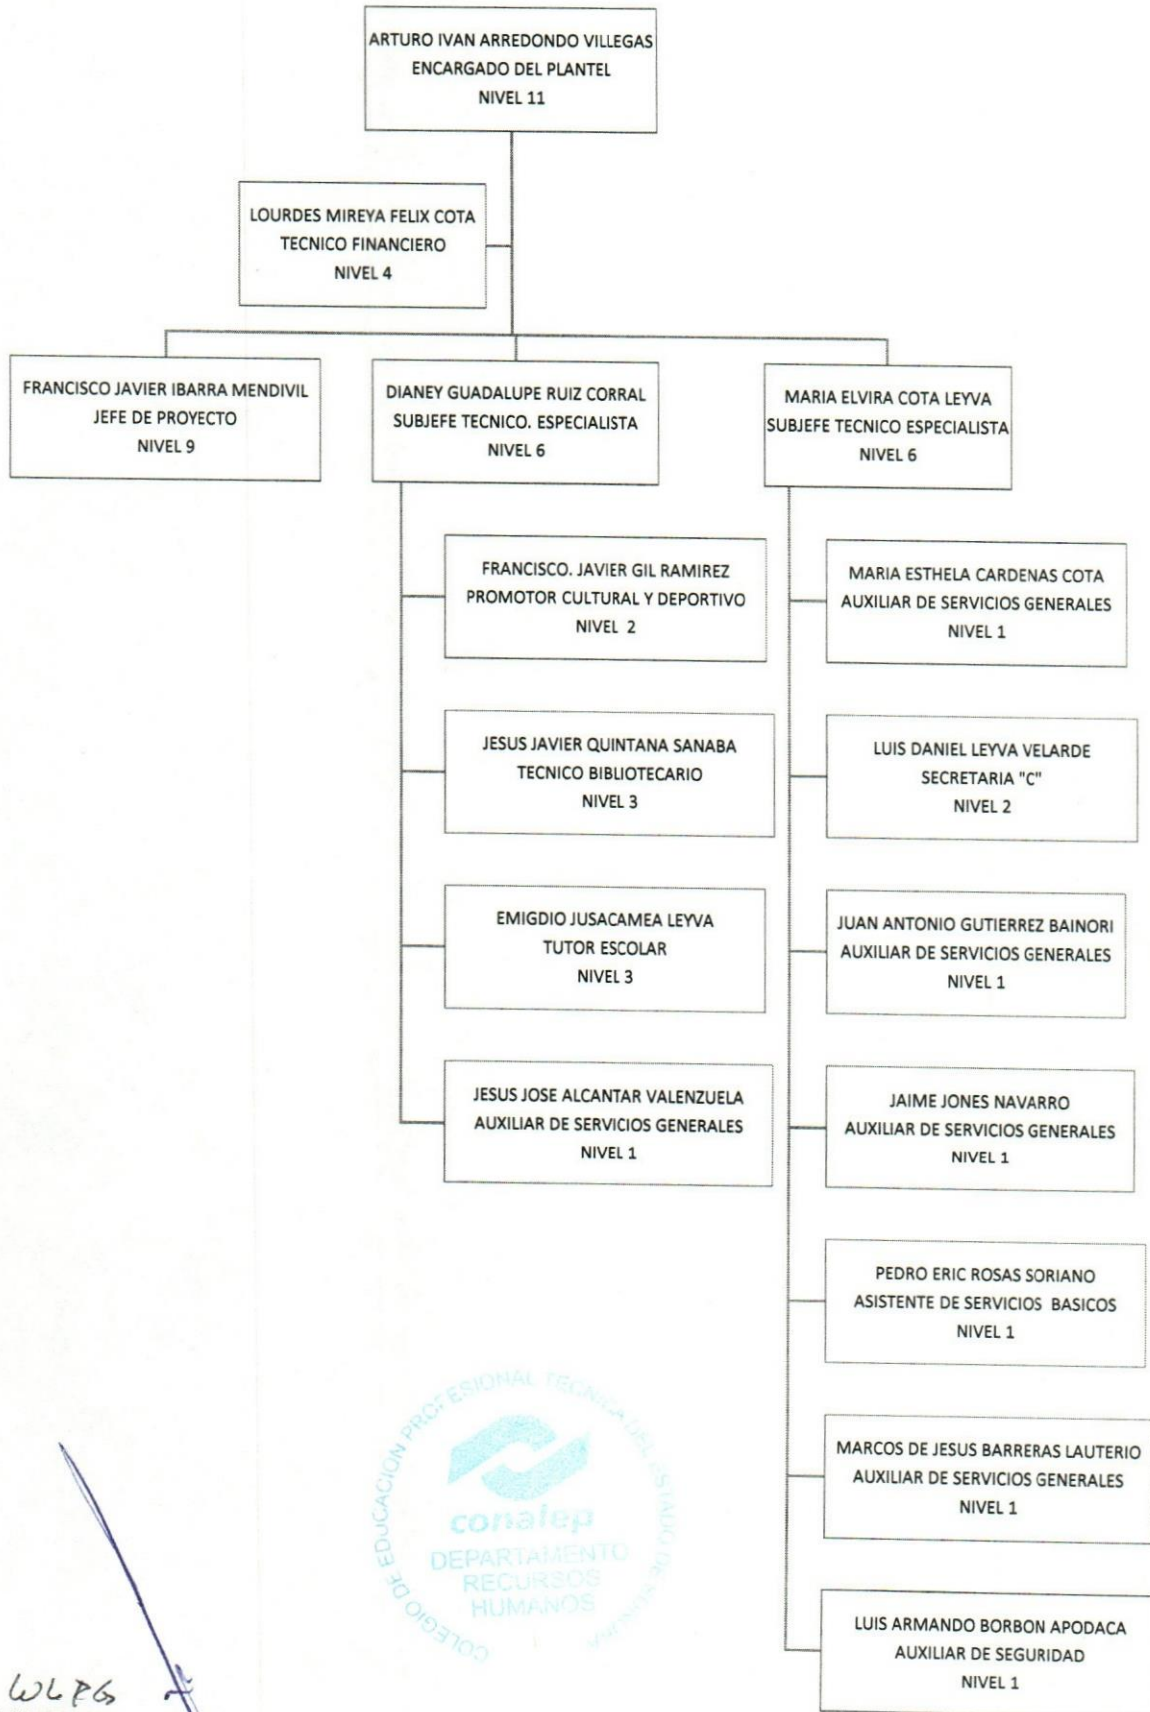

KUB WLPG
ACTUALIZACIÓN: JULIO DE 2019
ÁREA RESPONSABLE: DEPARTAMENTO DE RECURSOS HUMANOS – DIRECCION ADMINISTRATIVA