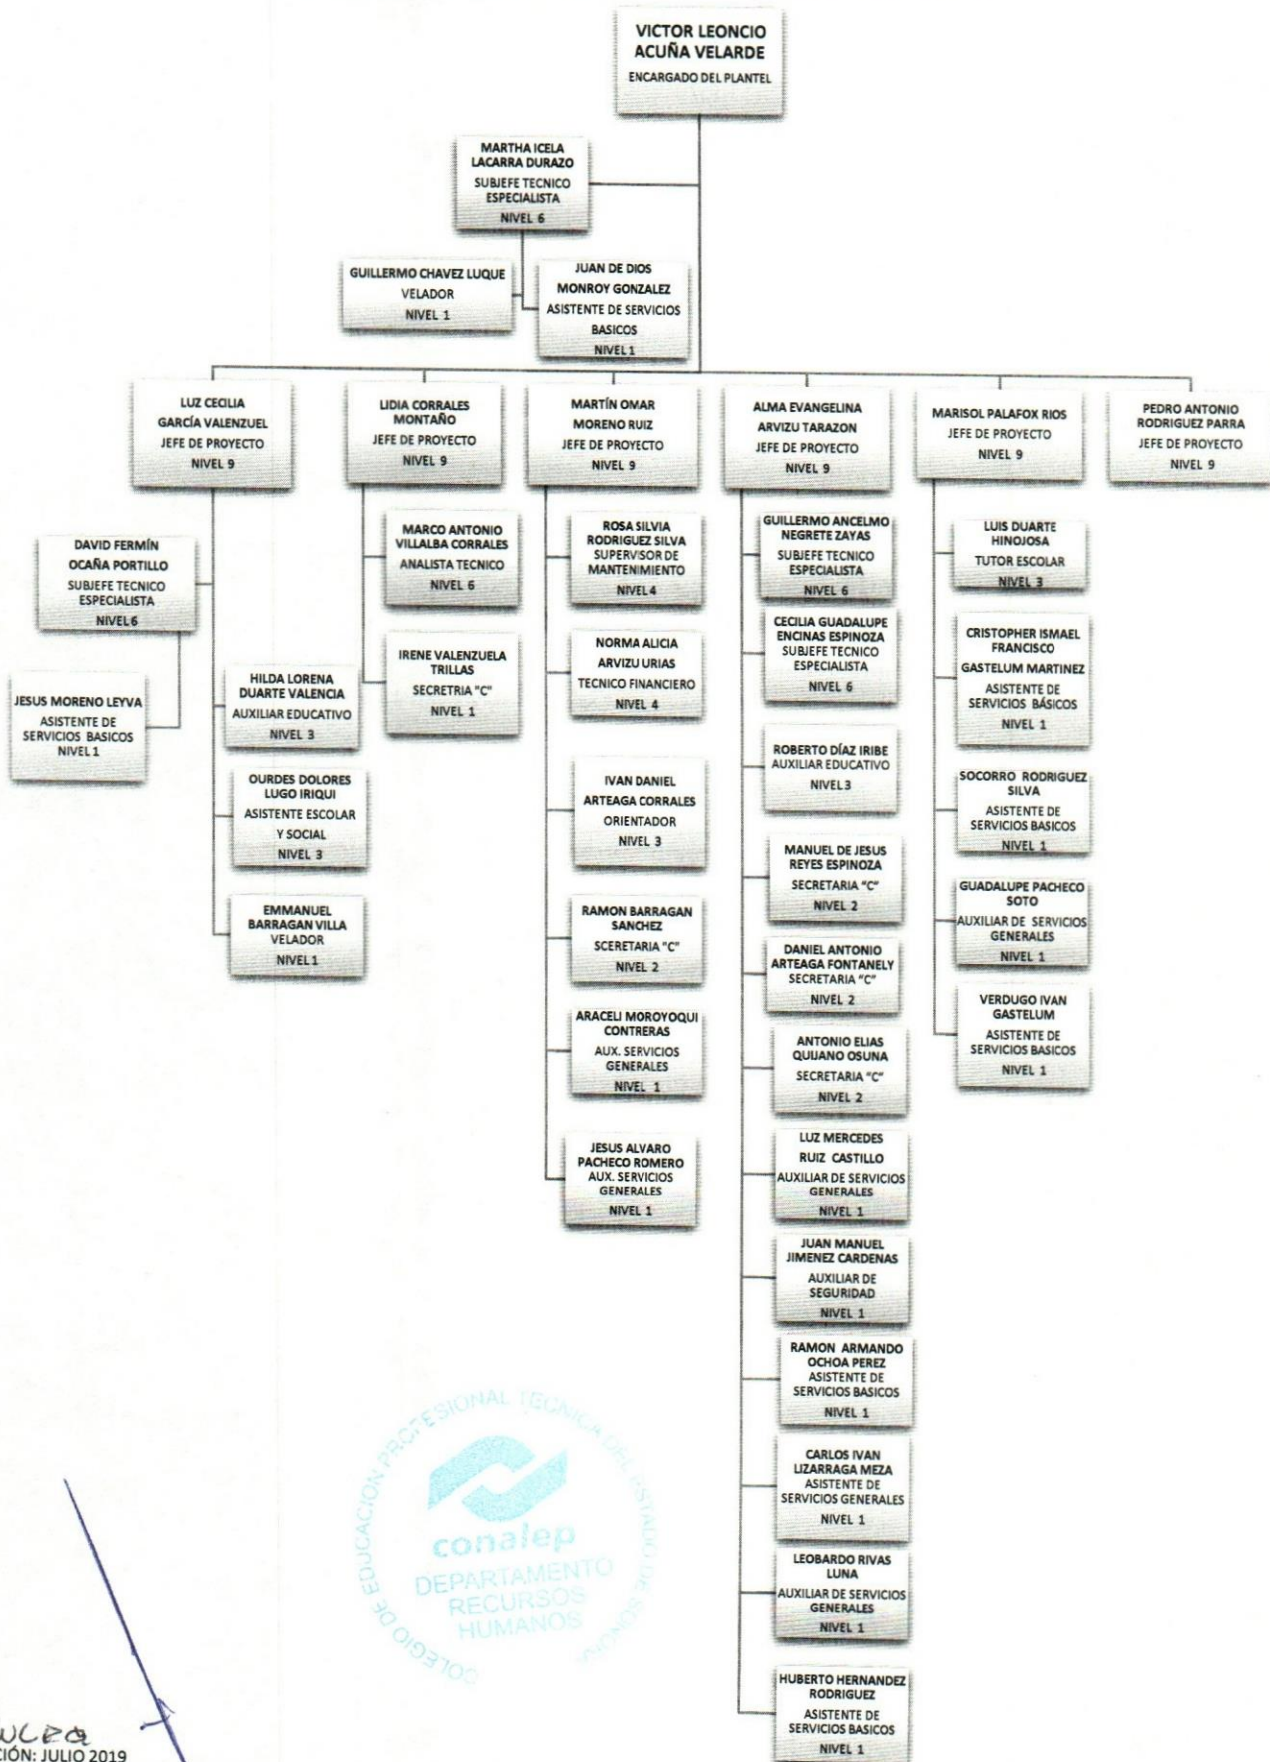

**Colegio de Educación Profesional Técnica del Estado de Sonora
Plantel: Hermosillo I
ORGANIGRAMA ACADÉMICO ADMINISTRATIVO**

KWS WLEA
ACTUALIZACIÓN: JULIO 2019
ÁREA RESPONSABLE: DEPARTAMENTO DE RECURSOS HUMANOS – DIRECCION ADMINISTRATIVA