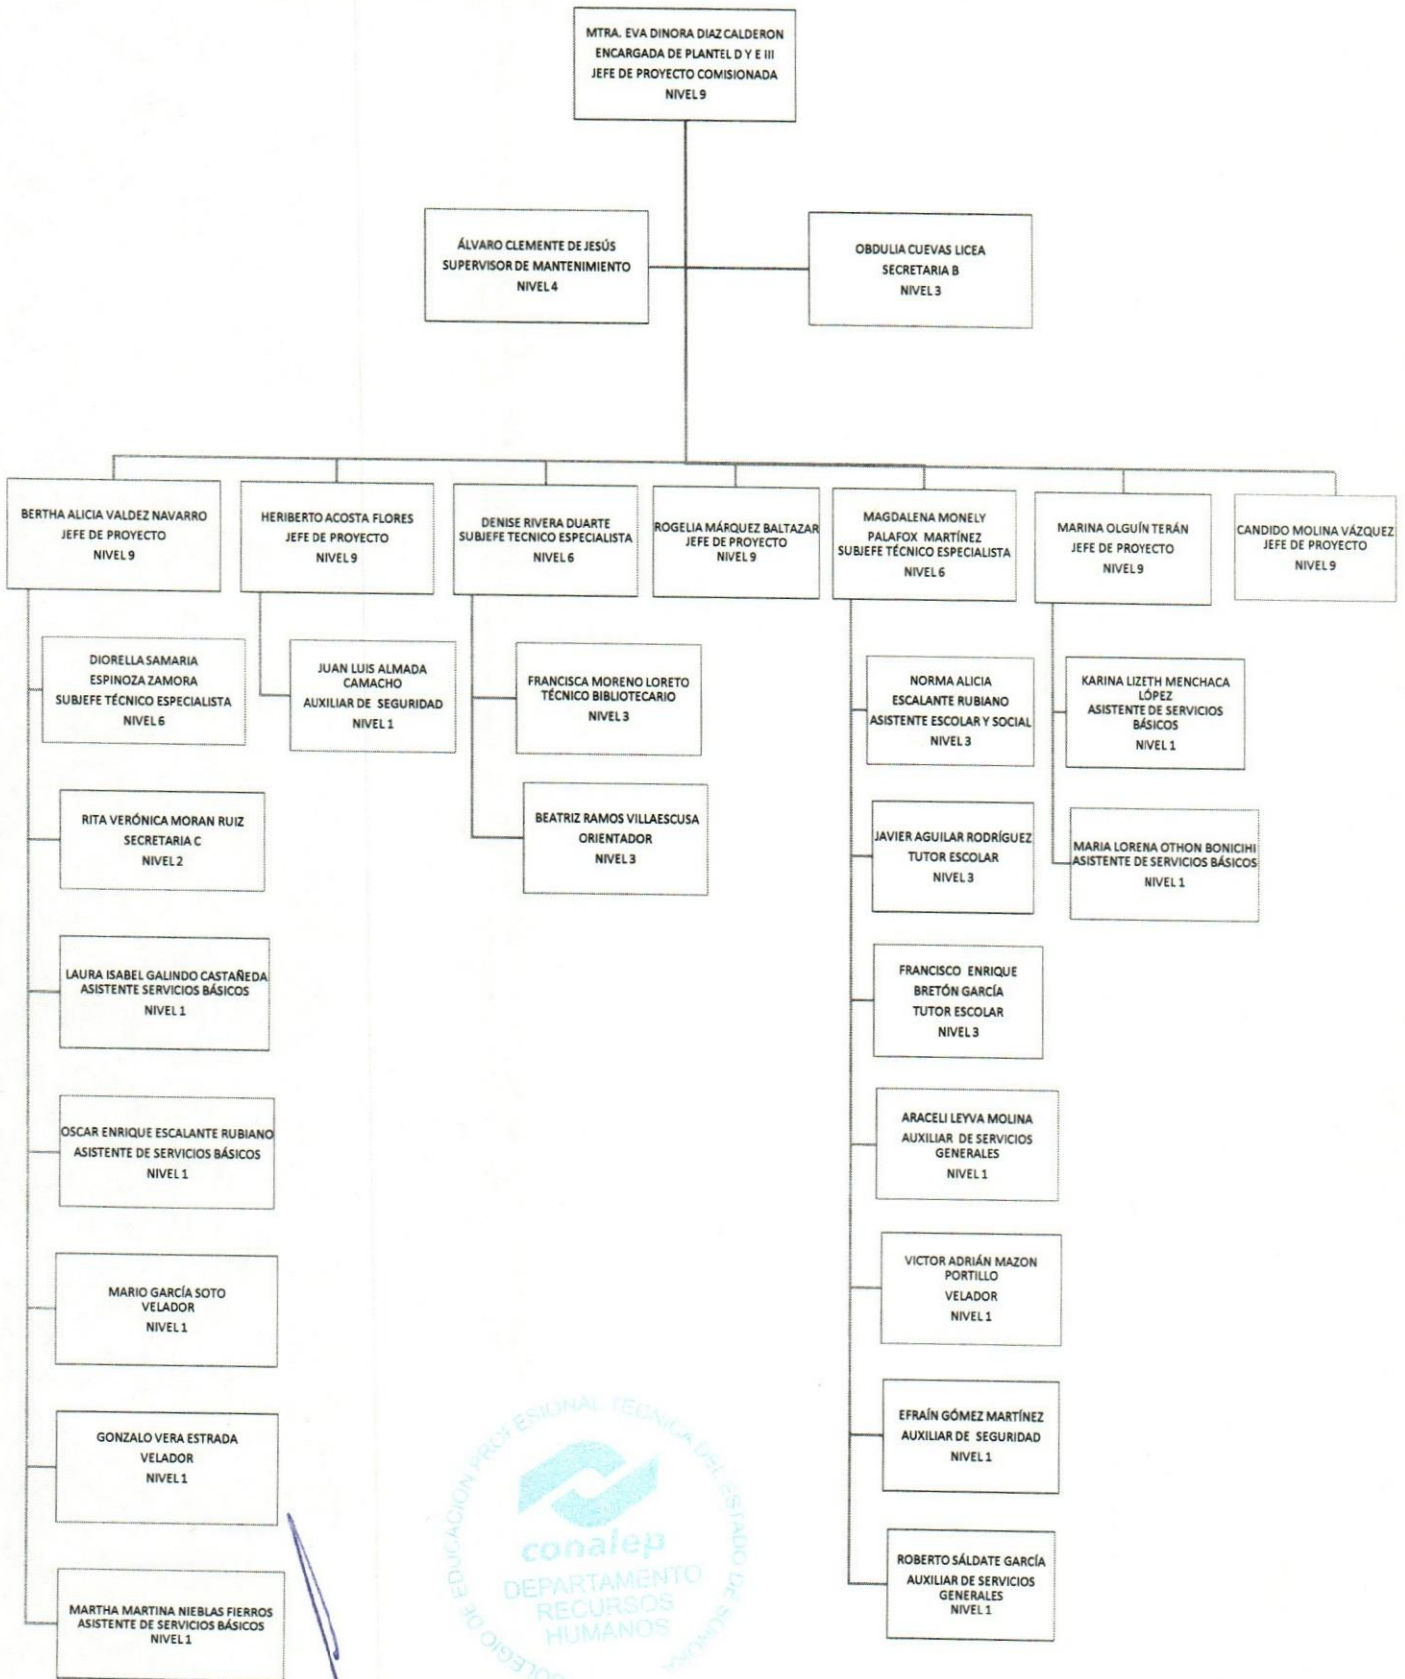

KUB WCPG

Colegio de Educación Profesional Técnica del Estado de Sonora

Plantel: Agua Prieta

ORGANIGRAMA ACADÉMICO ADMINISTRATIVO

Colegio de Educación Profesional Técnica del Estado de Sonora

Plantel: Caborca

ORGANIGRAMA ACADÉMICO ADMINISTRATIVO

KOB WCPG
 ACTUALIZACIÓN: JULIO 2019
 ÁREA RESPONSABLE: DEPARTAMENTO DE RECURSOS HUMANOS – DIRECCION ADMINISTRATIVA

Colegio de Educación Profesional Técnica del Estado de Sonora