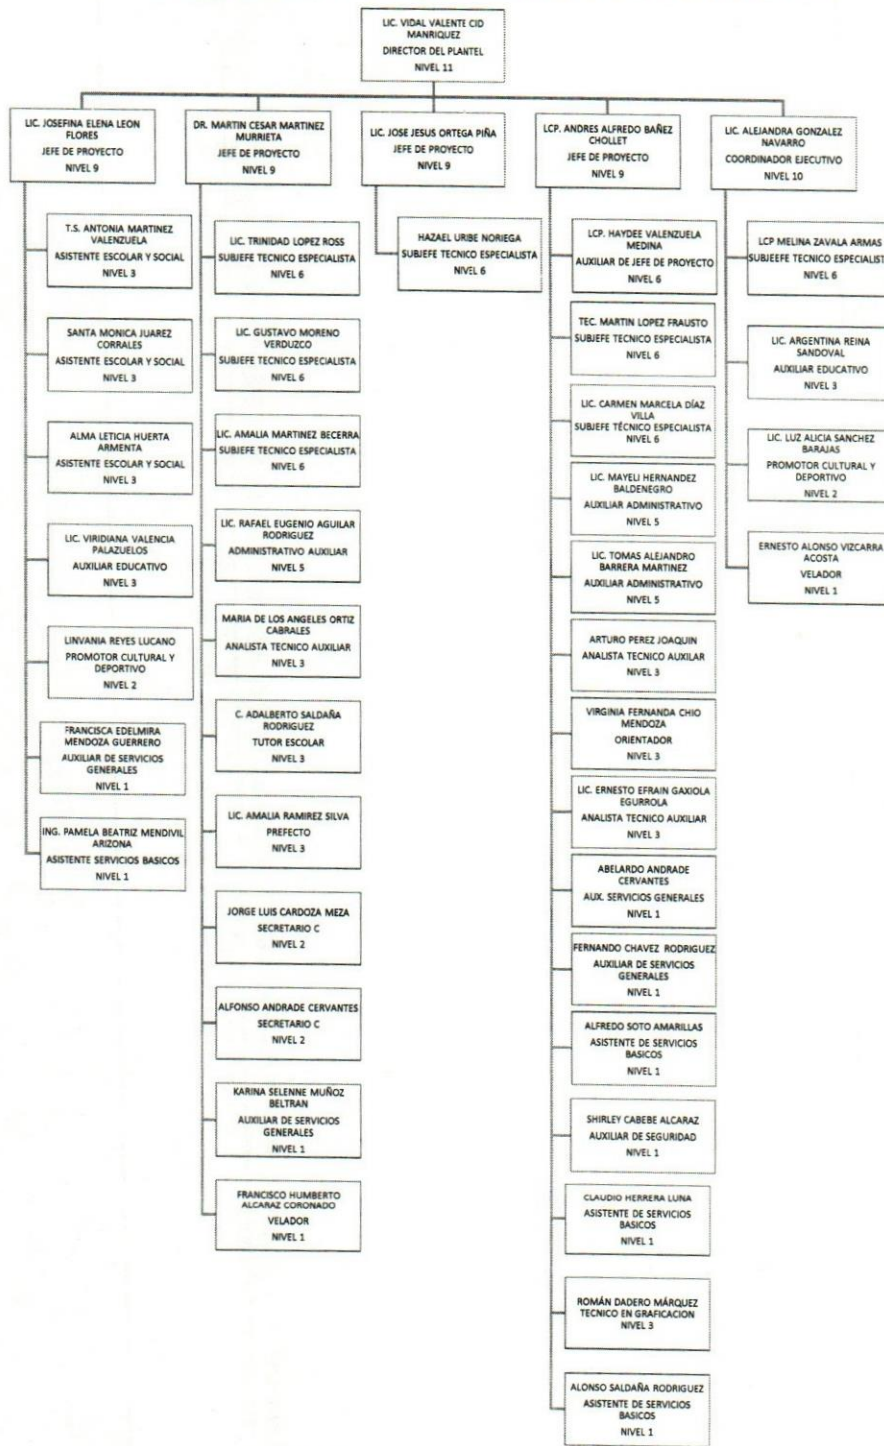

ORGANIGRAMA ACADÉMICO ADMINISTRATIVO

KMB WLPG

KVB
62 PG

Colegio de Educación Profesional Técnica del Estado de Sonora

Plantel: San Luis Río Colorado

ORGANIGRAMA ACADÉMICO ADMINISTRATIVO

1005 WLP6