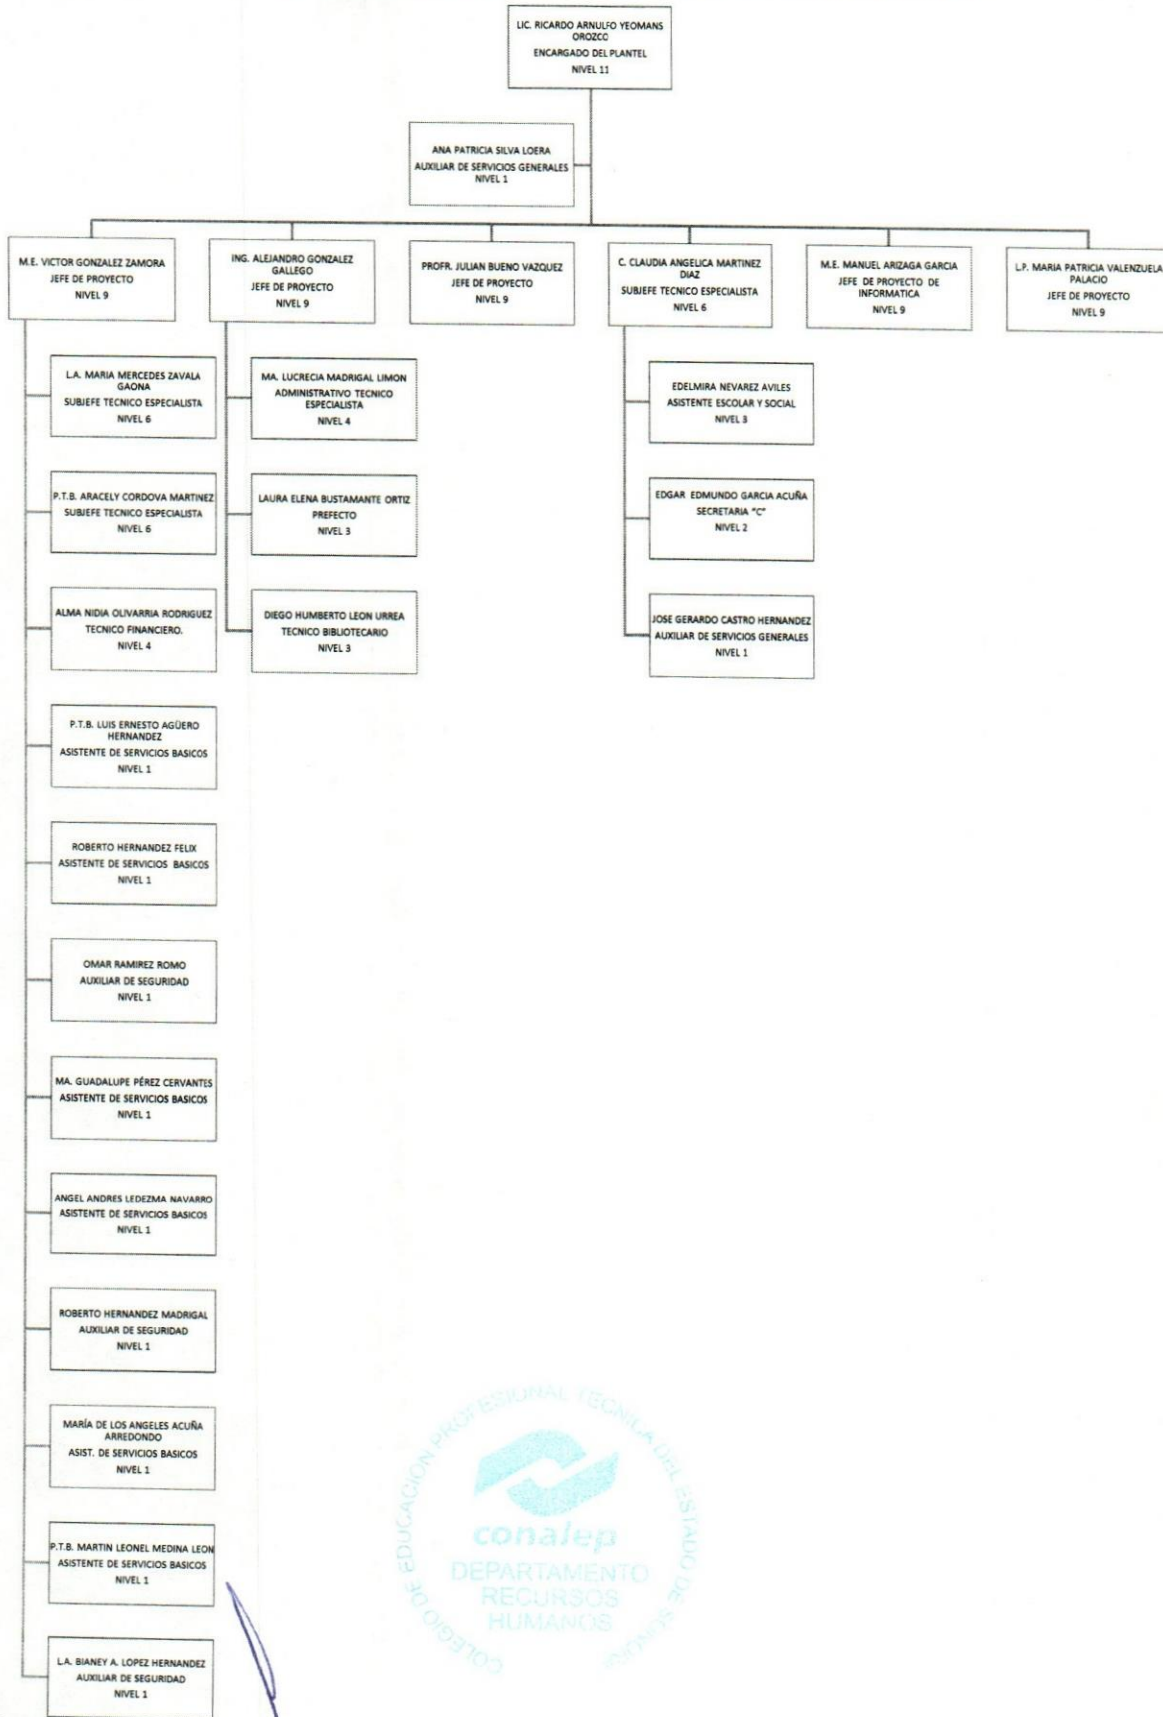

KUB WCPG

Colegio de Educación Profesional Técnica del Estado de Sonora

Plantel: Agua Prieta

ORGANIGRAMA ACADÉMICO ADMINISTRATIVO

Colegio de Educación Profesional Técnica del Estado de Sonora

Plantel: Caborca

ORGANIGRAMA ACADÉMICO ADMINISTRATIVO

KOB WCPG
 ACTUALIZACIÓN: JULIO 2019
 ÁREA RESPONSABLE: DEPARTAMENTO DE RECURSOS HUMANOS – DIRECCION ADMINISTRATIVA

Colegio de Educación Profesional Técnica del Estado de Sonora