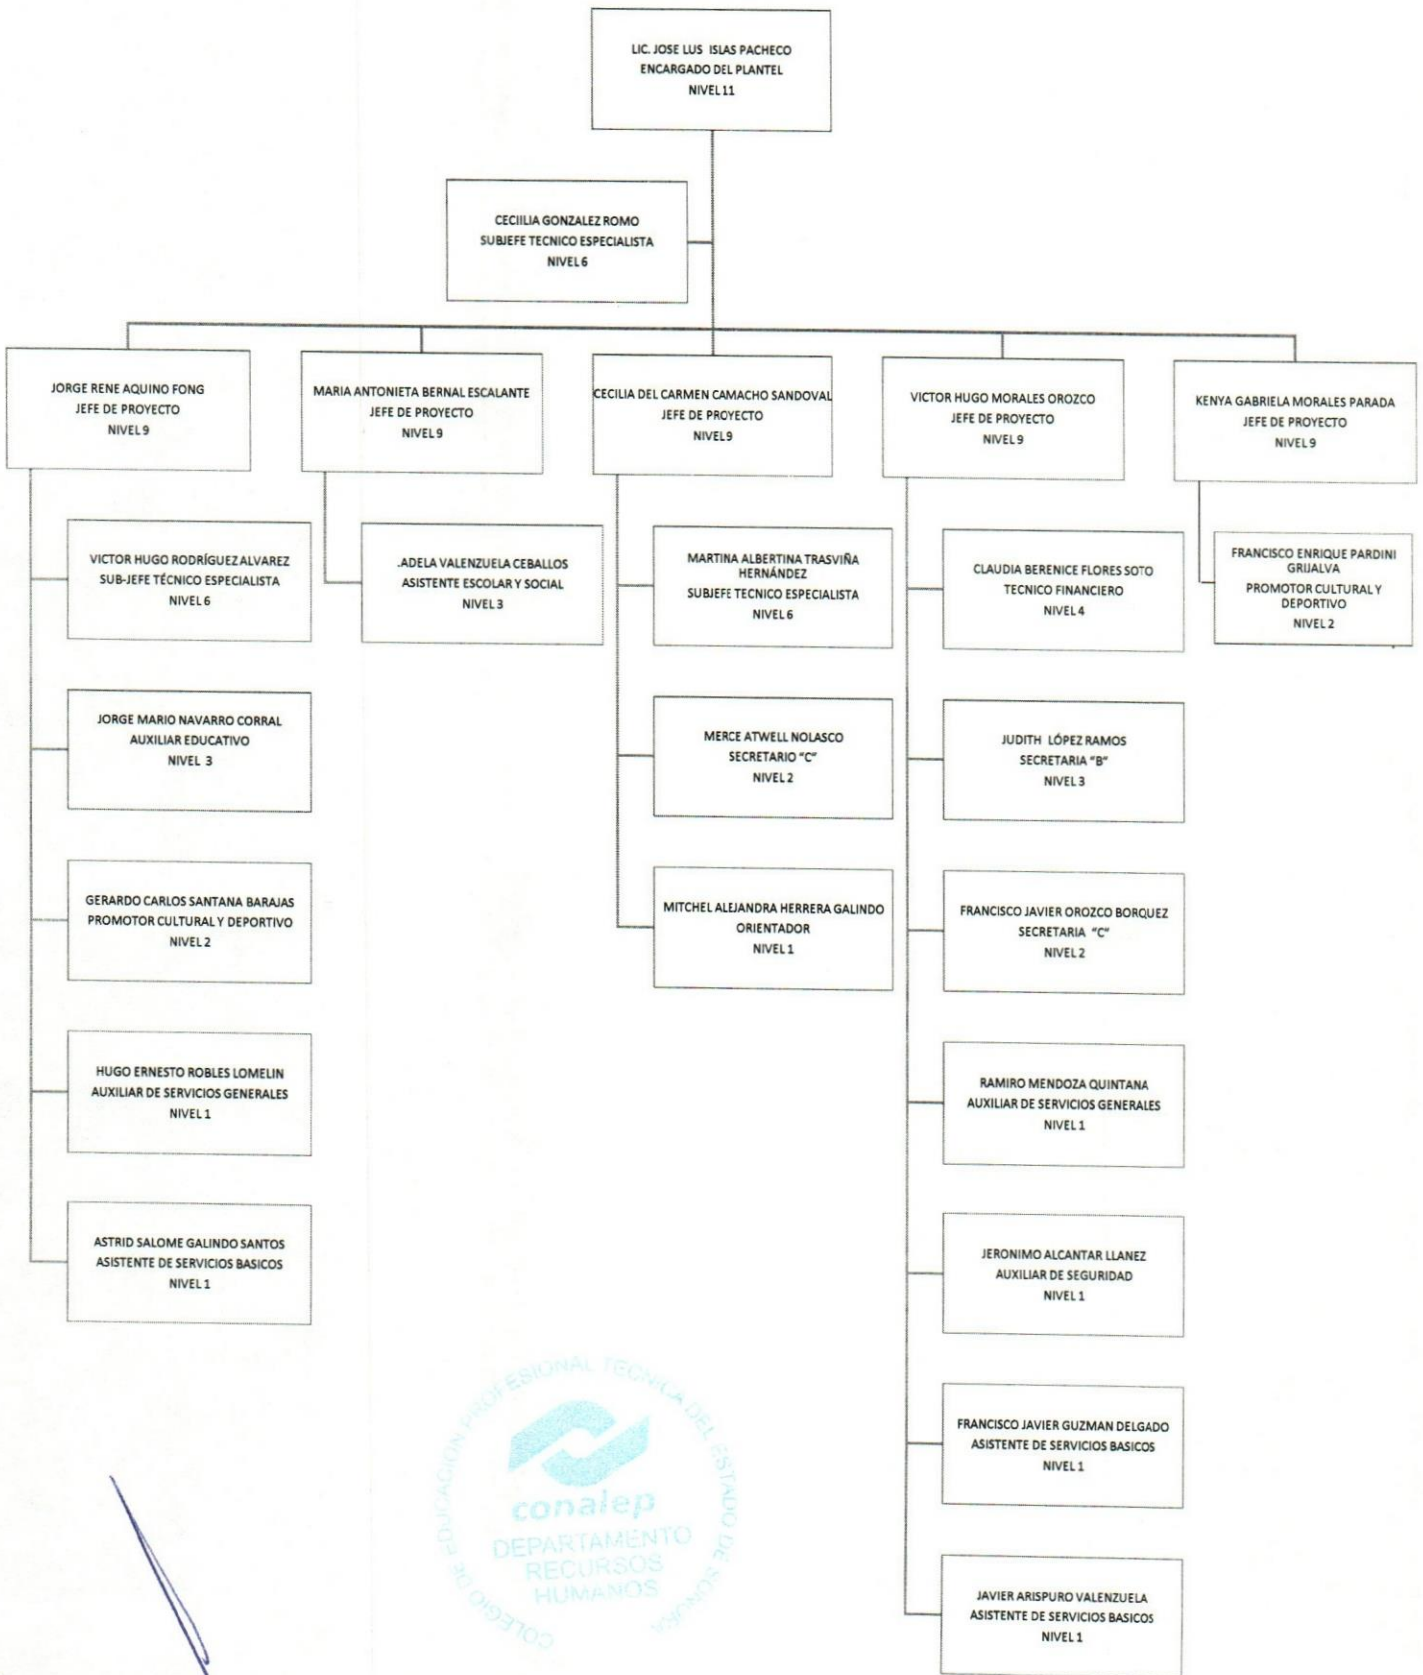

Plantel: Ciudad Obregón

ORGANIGRAMA ACADÉMICO ADMINISTRATIVO

KMB WCPG

ACTUALIZACIÓN: 31 DE JULIO 2019

ÁREA RESPONSABLE: DEPARTAMENTO DE RECURSOS HUMANOS – DIRECCION ADMINISTRATIVA

Colegio de Educación Profesional Técnica del Estado de Sonora
Plantel: Empalme
ORGANIGRAMA ACADÉMICO ADMINISTRATIVO