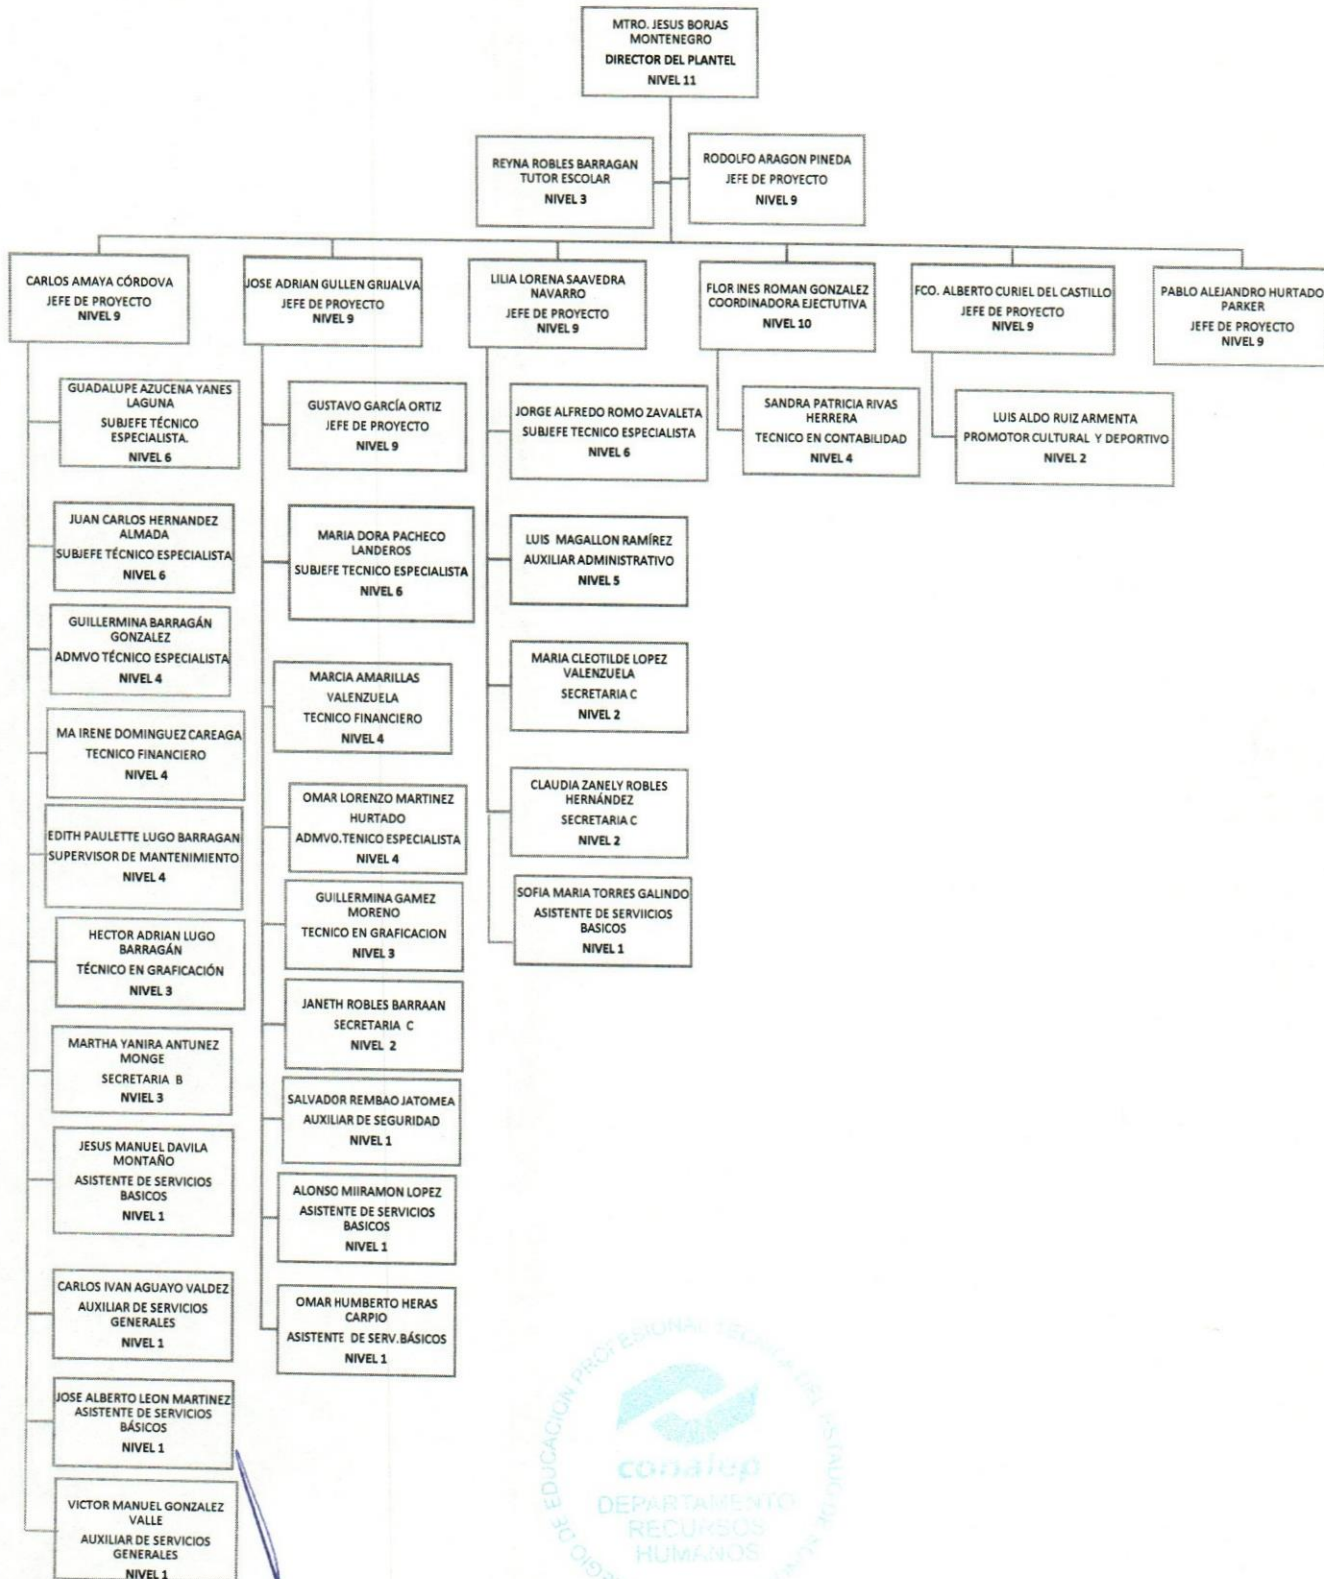

Colegio de Educación Profesional Técnica del Estado de Sonora

Plantel: Hermosillo II

ORGANIGRAMA ACADÉMICO ADMINISTRATIVO

KUB WLP6
ACTUALIZACIÓN: JULIO 2019