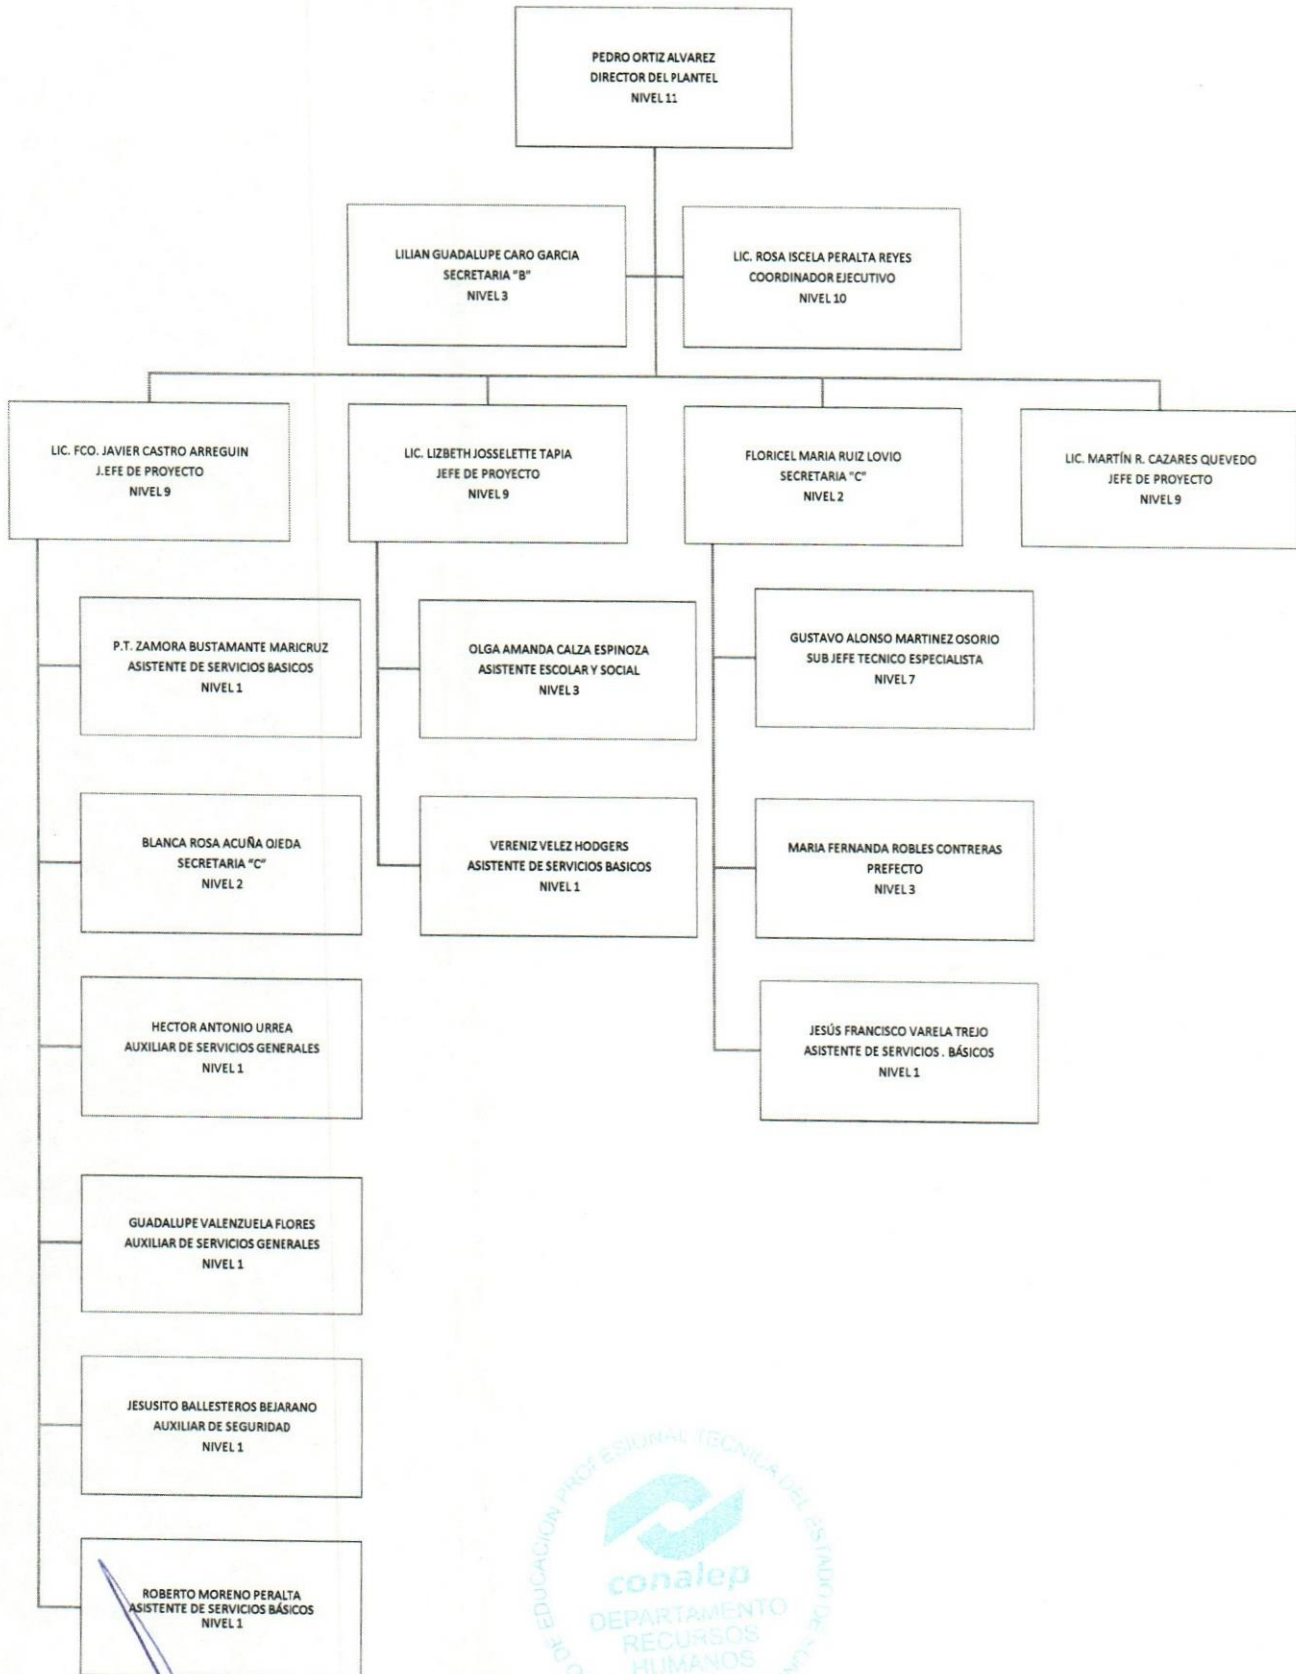

Colegio de Educación Profesional Técnica del Estado de Sonora
Plantel: Magdalena
ORGANIGRAMA ACADÉMICO ADMINISTRATIVO

KMS WLP
ACTUALIZACIÓN: JULIO 2019
ÁREA RESPONSABLE: DEPARTAMENTO DE RECURSOS HUMANOS – DIRECCION ADMINISTRATIVA