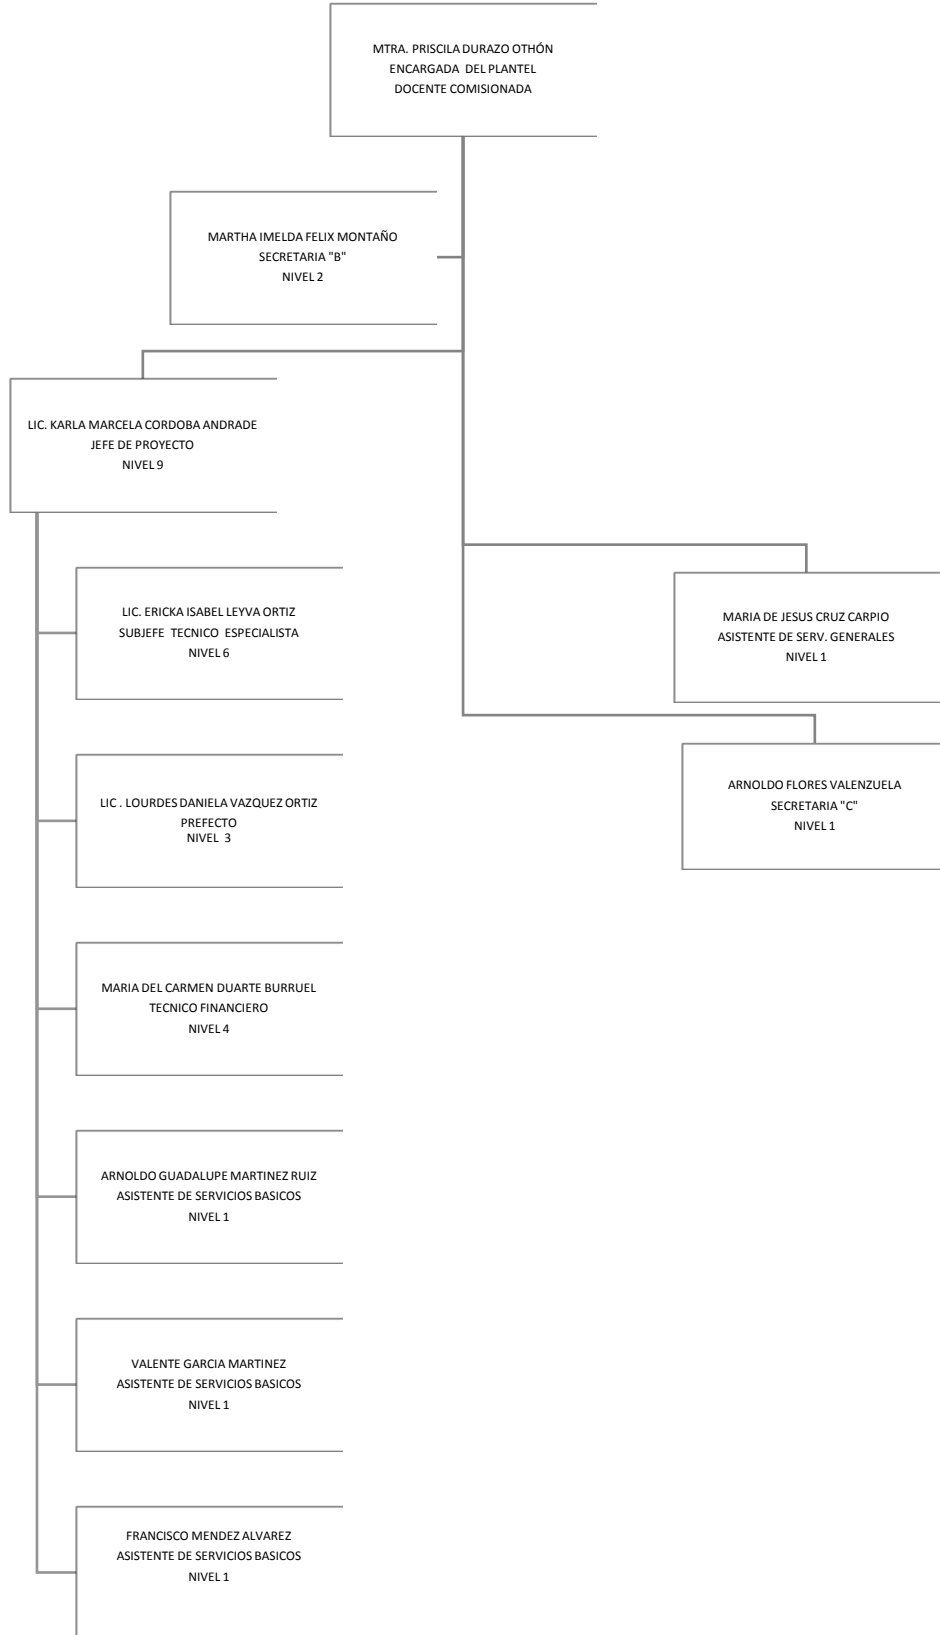

ORGANIGRAMA ACADÉMICO ADMINISTRATIVO

Colegio de Educación Profesional Técnica del Estado de Sonora

Plantel: Hermosillo III

ORGANIGRAMA ACADÉMICO ADMINISTRATIVO

**Colegio de Educación Profesional Técnica del Estado de Sonora
Plantel: Magdalena
ORGANIGRAMA ACADÉMICO ADMINISTRATIVO**