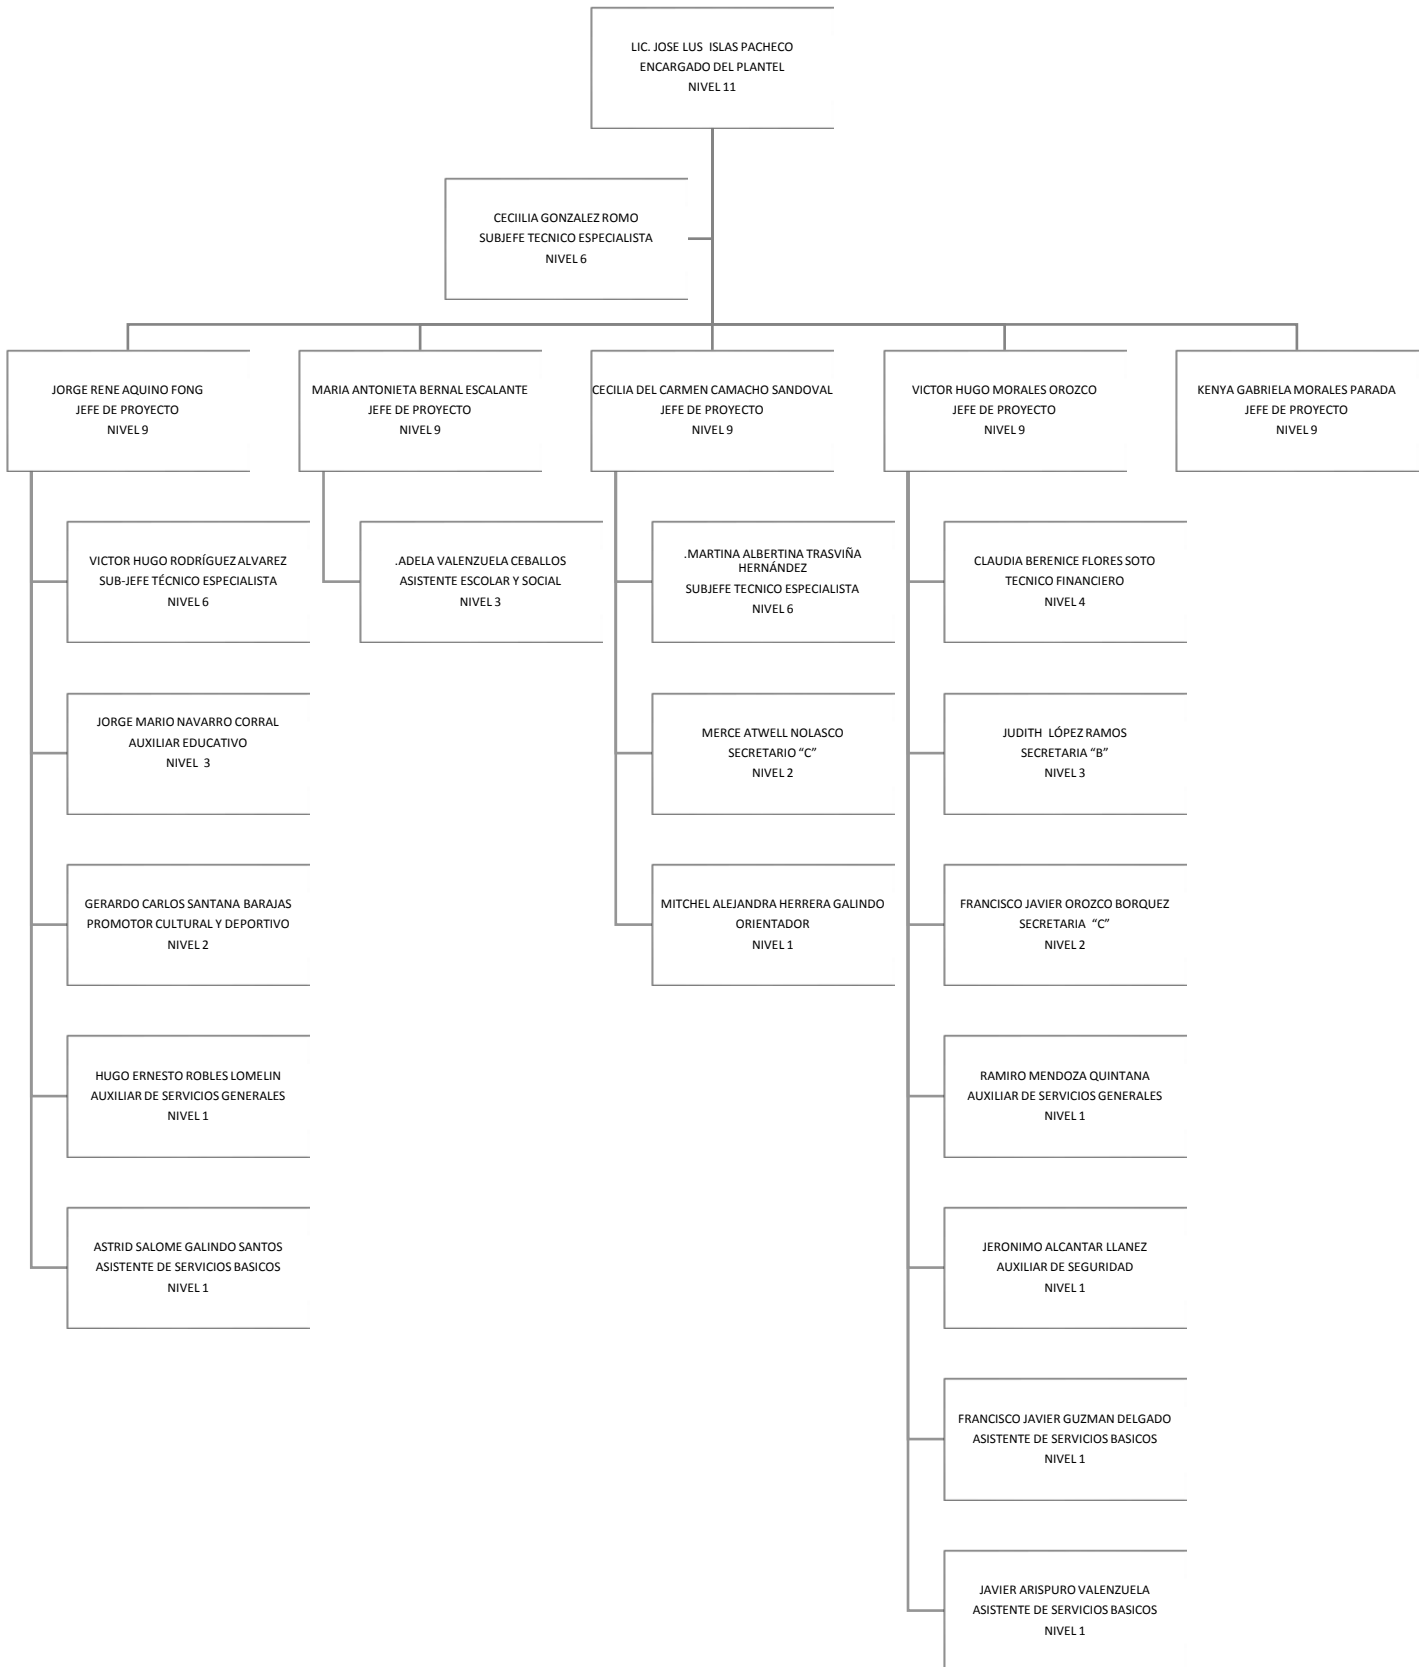

Colegio de Educación Profesional Técnica del Estado de Sonora

Plantel: Ciudad Obregón

ORGANIGRAMA ACADÉMICO ADMINISTRATIVO

Colegio de Educación Profesional Técnica del Estado de Sonora

Plantel: Hermosillo I

ORGANIGRAMA ACADÉMICO ADMINISTRATIVO

Colegio de Educación Profesional Técnica del Estado de Sonora

Plantel: Hermosillo III

ORGANIGRAMA ACADÉMICO ADMINISTRATIVO

**Colegio de Educación Profesional Técnica del Estado de Sonora
Plantel: Magdalena
ORGANIGRAMA ACADÉMICO ADMINISTRATIVO**