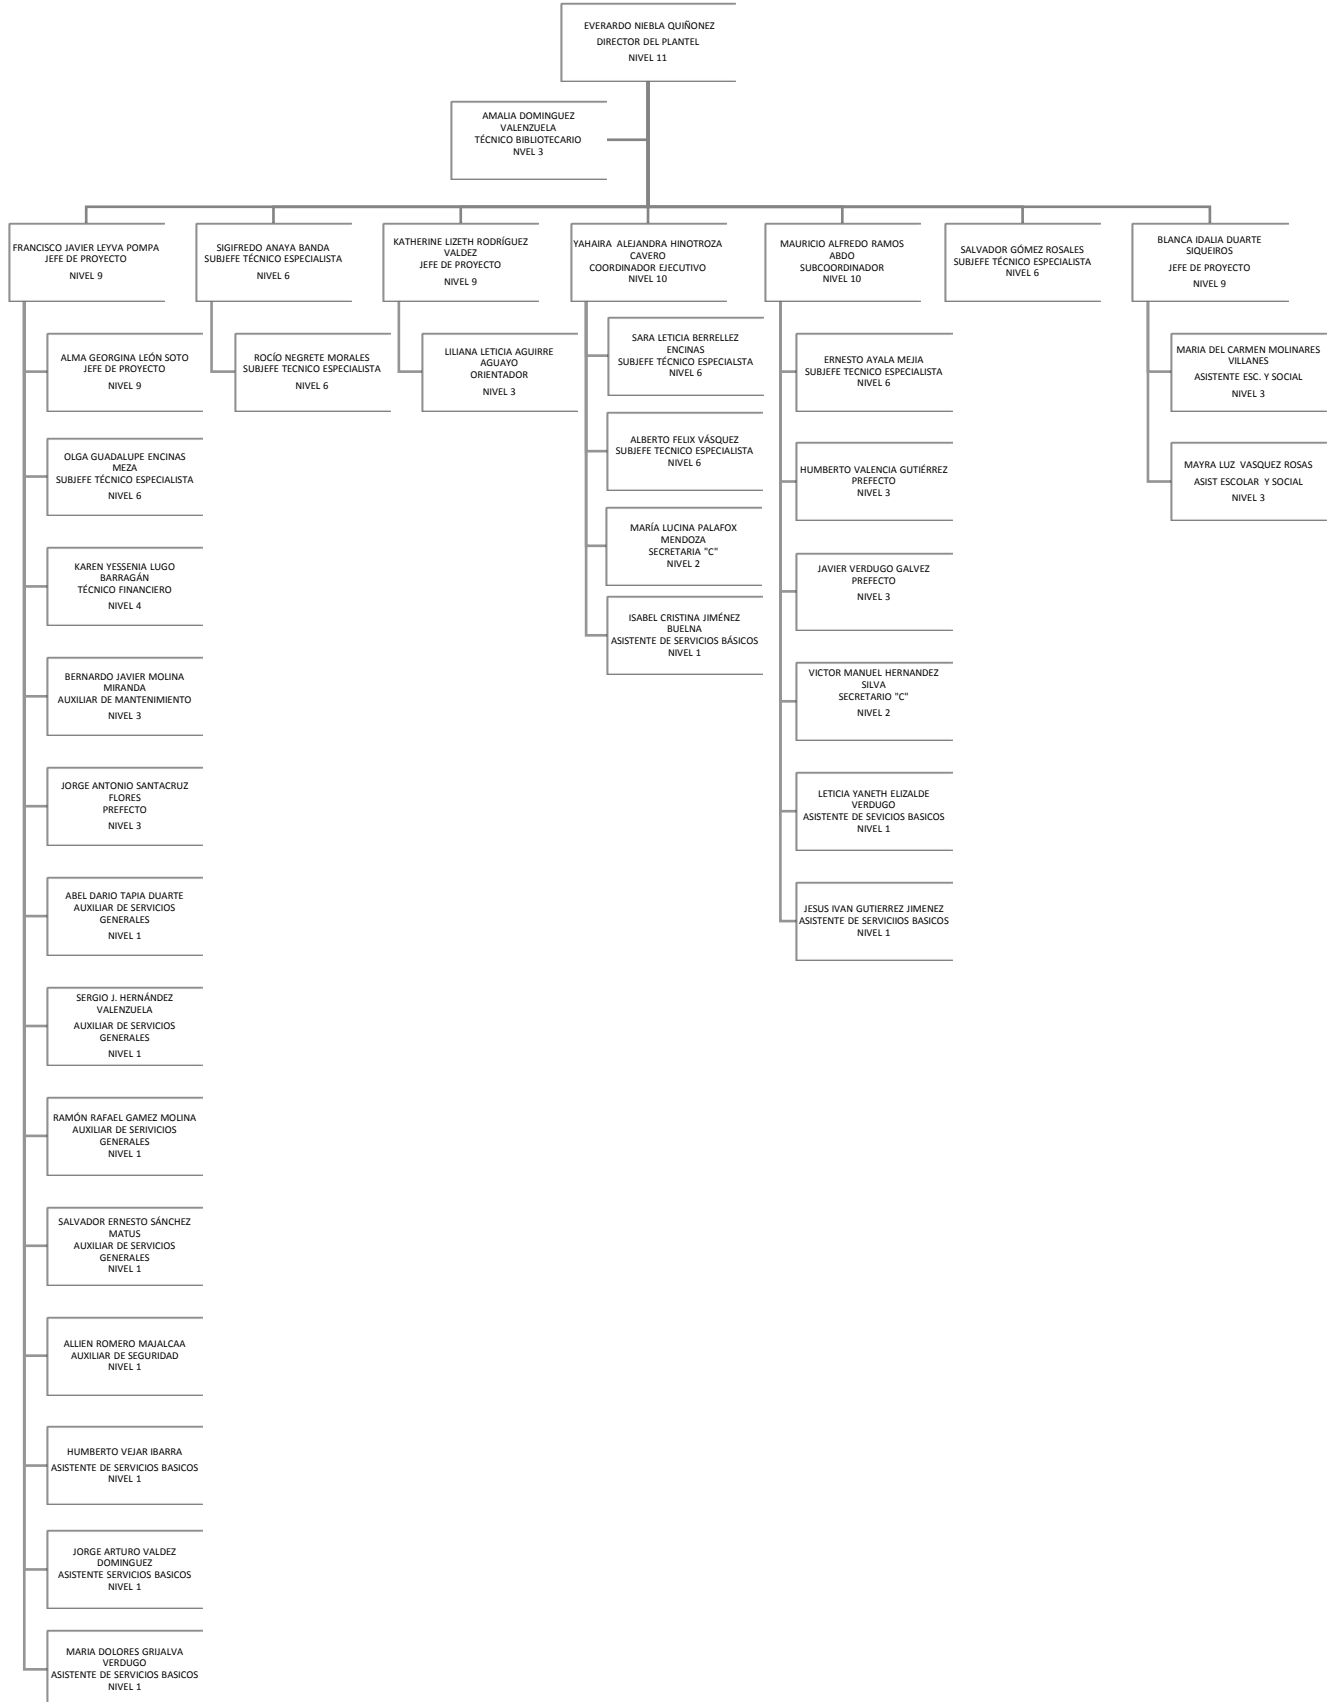

ORGANIGRAMA ACADÉMICO ADMINISTRATIVO

Colegio de Educación Profesional Técnica del Estado de Sonora

Plantel: Hermosillo III

ORGANIGRAMA ACADÉMICO ADMINISTRATIVO

**Colegio de Educación Profesional Técnica del Estado de Sonora
Plantel: Magdalena
ORGANIGRAMA ACADÉMICO ADMINISTRATIVO**