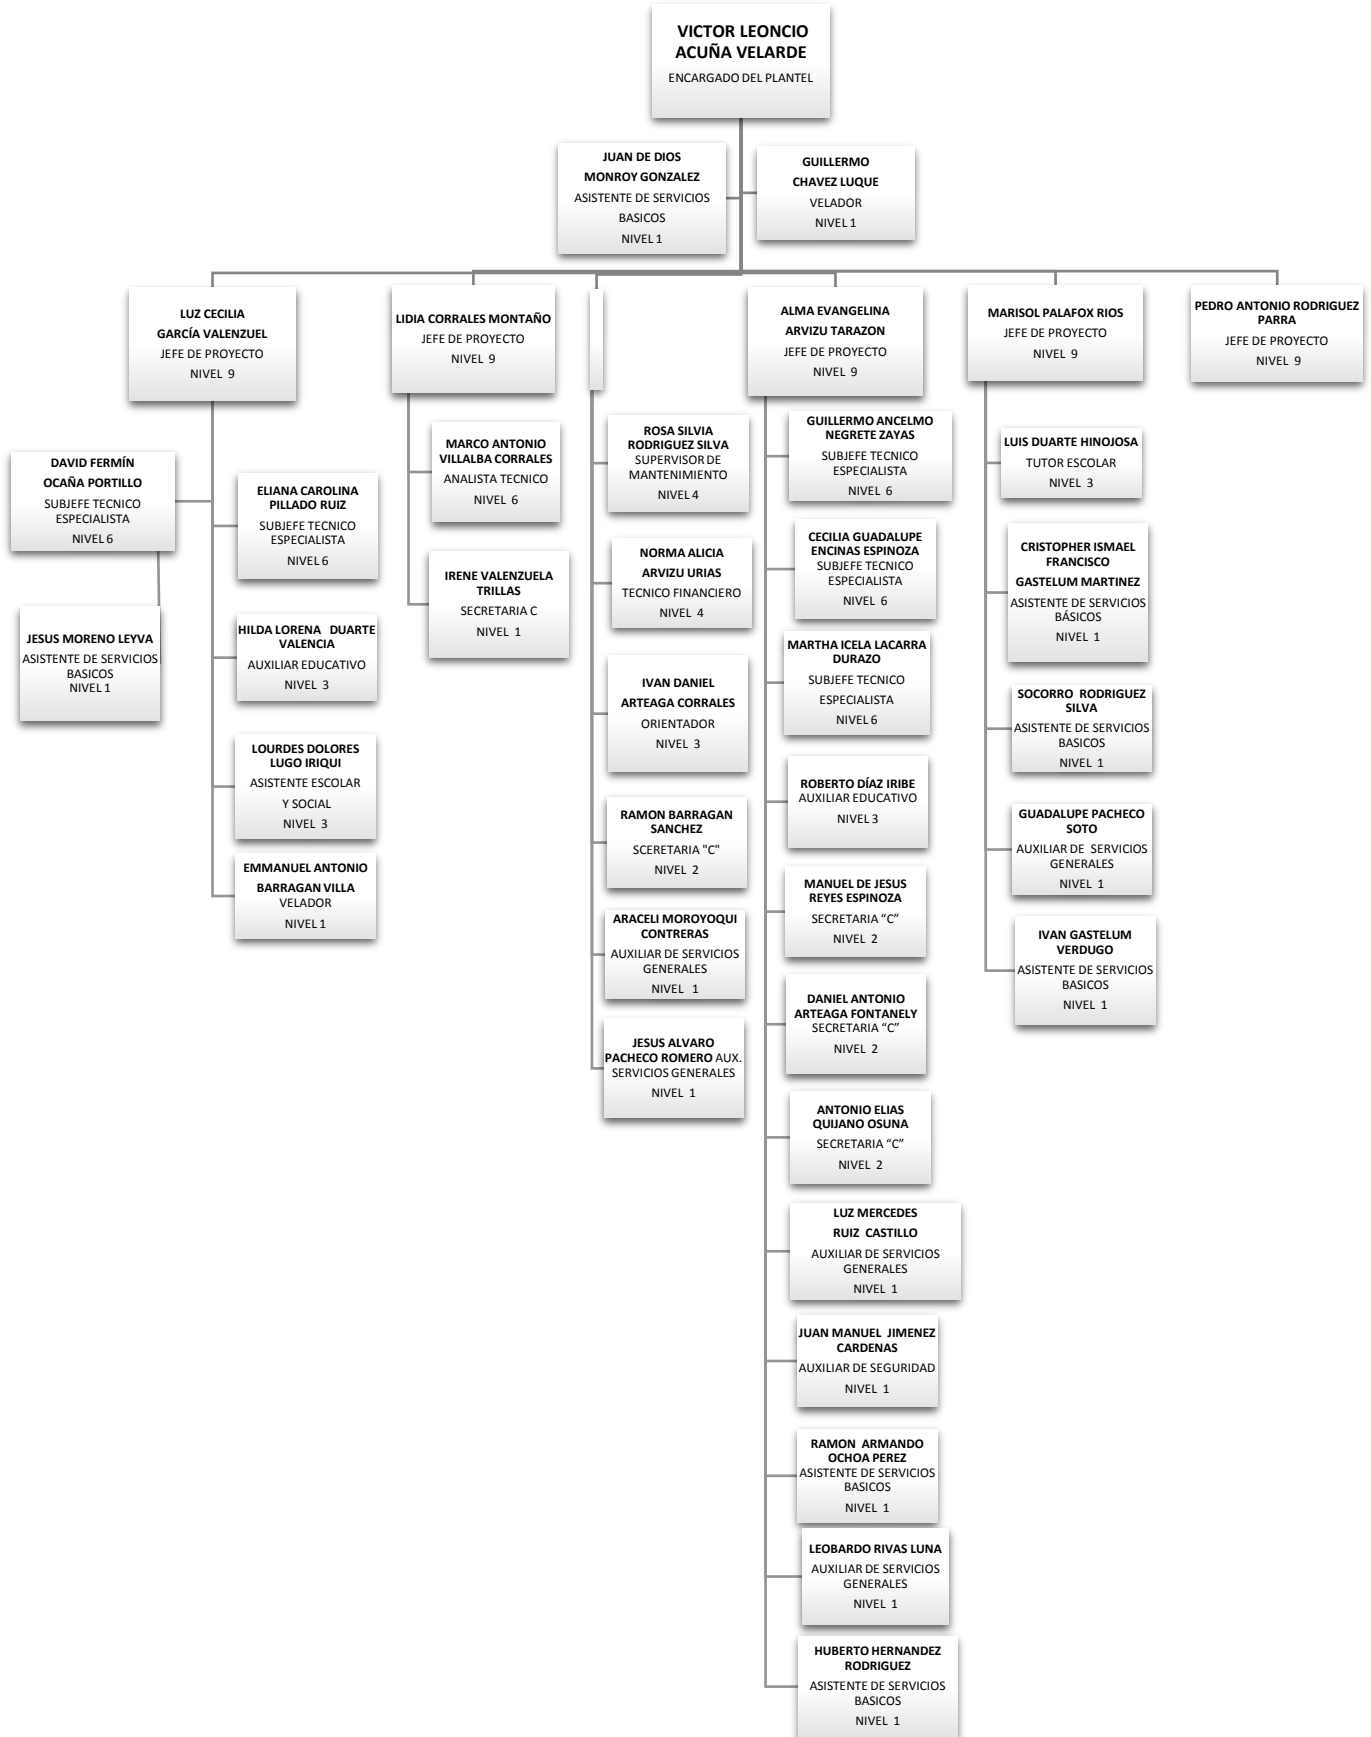

Colegio de Educación Profesional Técnica del Estado de Sonora

Plantel: Ciudad Obregón

ORGANIGRAMA ACADÉMICO ADMINISTRATIVO

Colegio de Educación Profesional Técnica del Estado de Sonora

Plantel: Hermosillo I

ORGANIGRAMA ACADÉMICO ADMINISTRATIVO

Colegio de Educación Profesional Técnica del Estado de Sonora

Plantel: Hermosillo III

ORGANIGRAMA ACADÉMICO ADMINISTRATIVO

**Colegio de Educación Profesional Técnica del Estado de Sonora
Plantel: Magdalena
ORGANIGRAMA ACADÉMICO ADMINISTRATIVO**