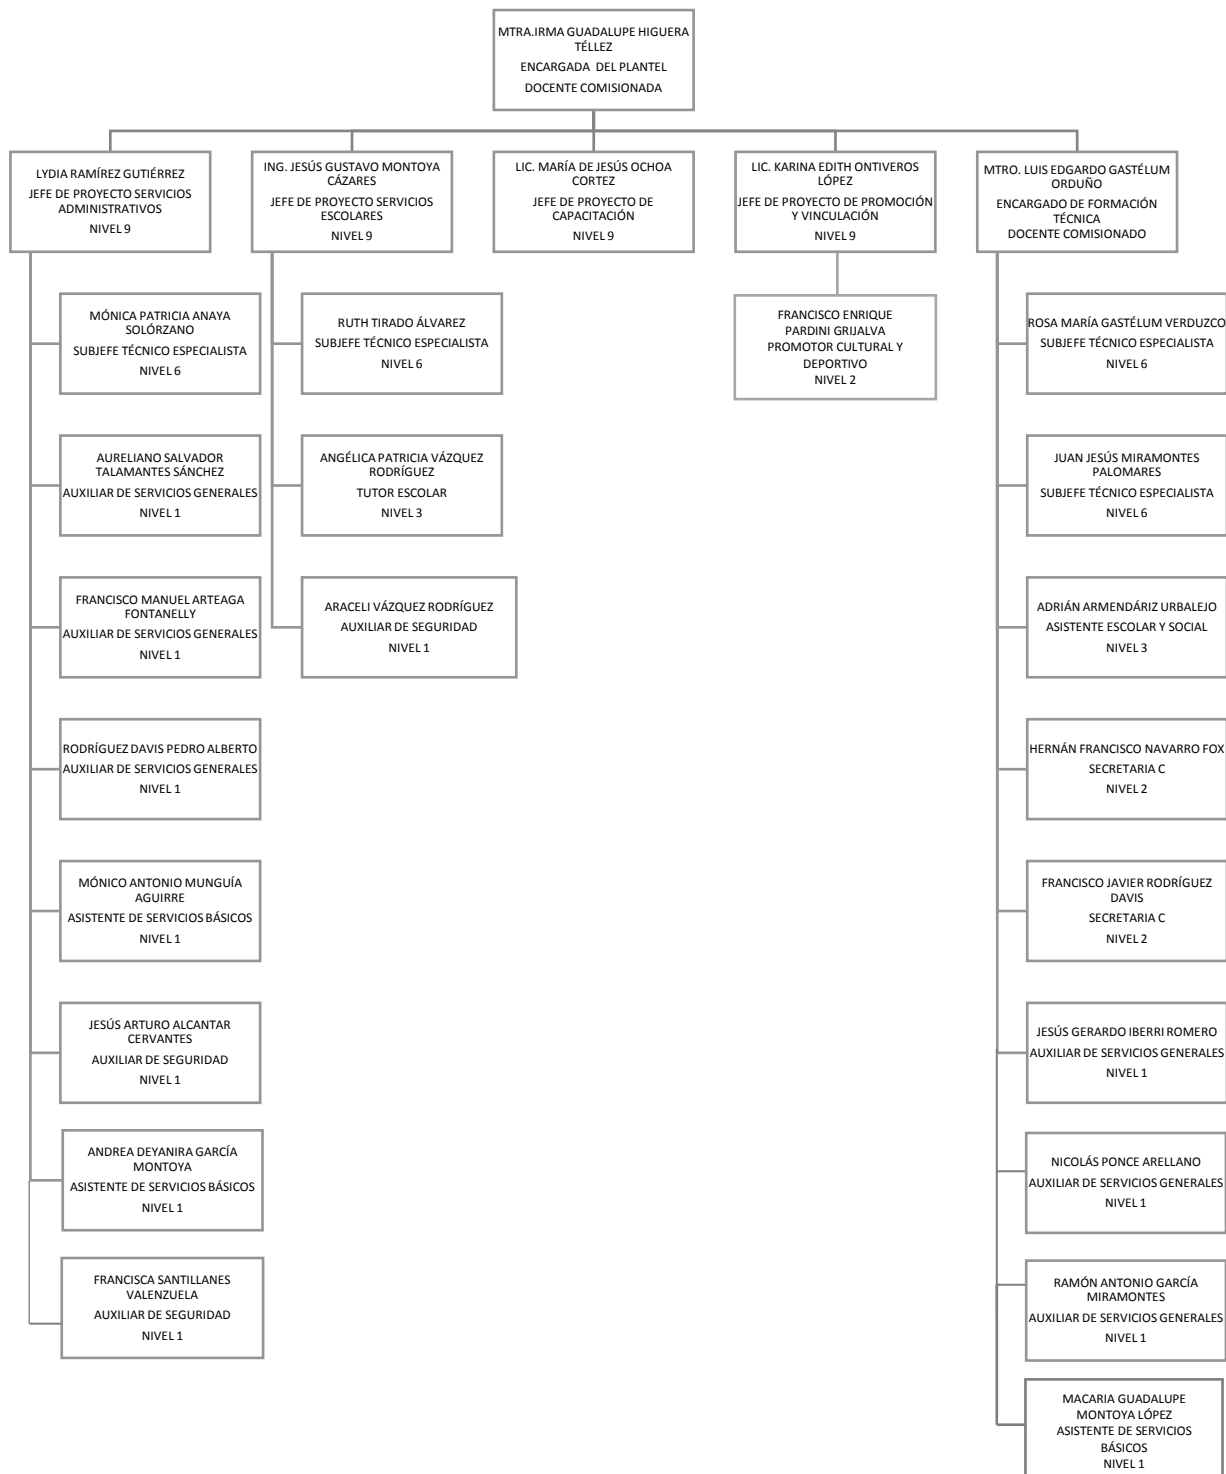

Colegio de Educación Profesional Técnica del Estado de Sonora

Plantel: Ciudad Obregón

ORGANIGRAMA ACADÉMICO ADMINISTRATIVO

Colegio de Educación Profesional Técnica del Estado de Sonora

Plantel: Hermosillo I

ORGANIGRAMA ACADÉMICO ADMINISTRATIVO

Colegio de Educación Profesional Técnica del Estado de Sonora

Plantel: Hermosillo III

ORGANIGRAMA ACADÉMICO ADMINISTRATIVO

**Colegio de Educación Profesional Técnica del Estado de Sonora
Plantel: Magdalena
ORGANIGRAMA ACADÉMICO ADMINISTRATIVO**