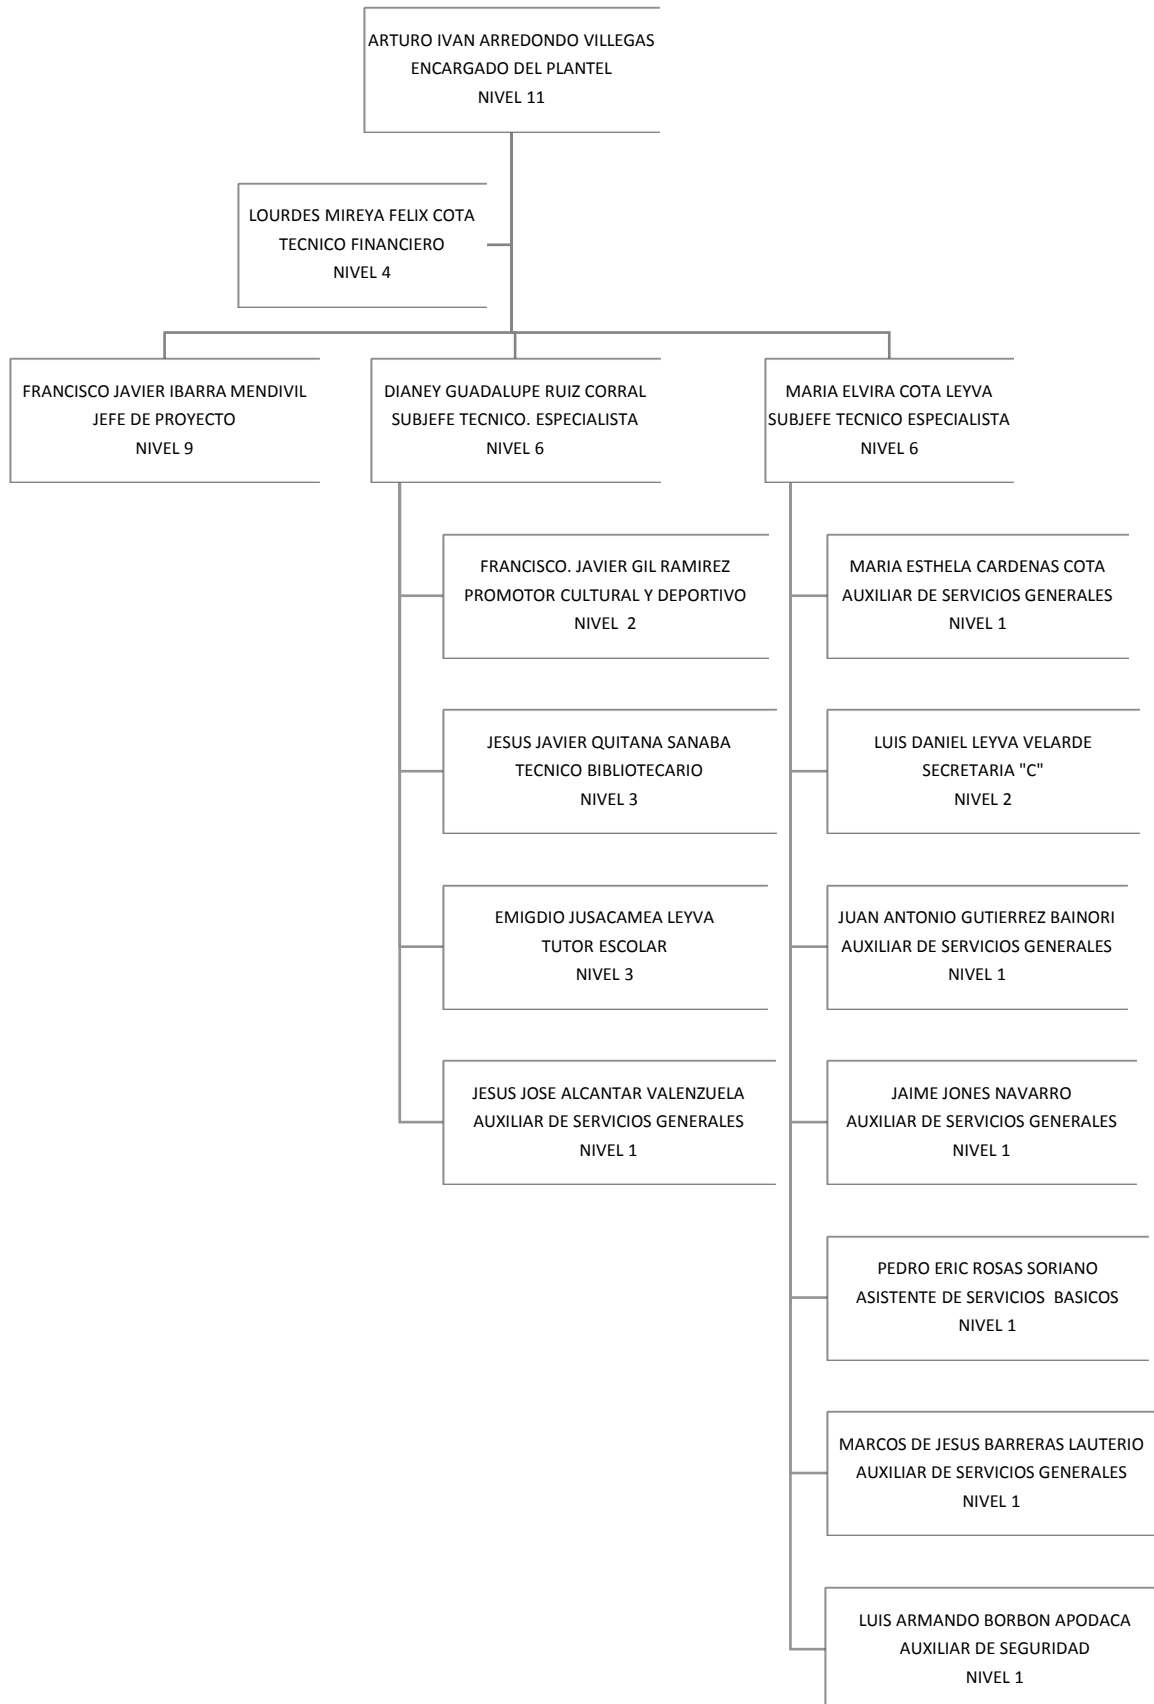

ORGANIGRAMA ACADÉMICO ADMINISTRATIVO

Colegio de Educación Profesional Técnica del Estado de Sonora

Plantel: Hermosillo III

ORGANIGRAMA ACADÉMICO ADMINISTRATIVO

**Colegio de Educación Profesional Técnica del Estado de Sonora
Plantel: Magdalena
ORGANIGRAMA ACADÉMICO ADMINISTRATIVO**