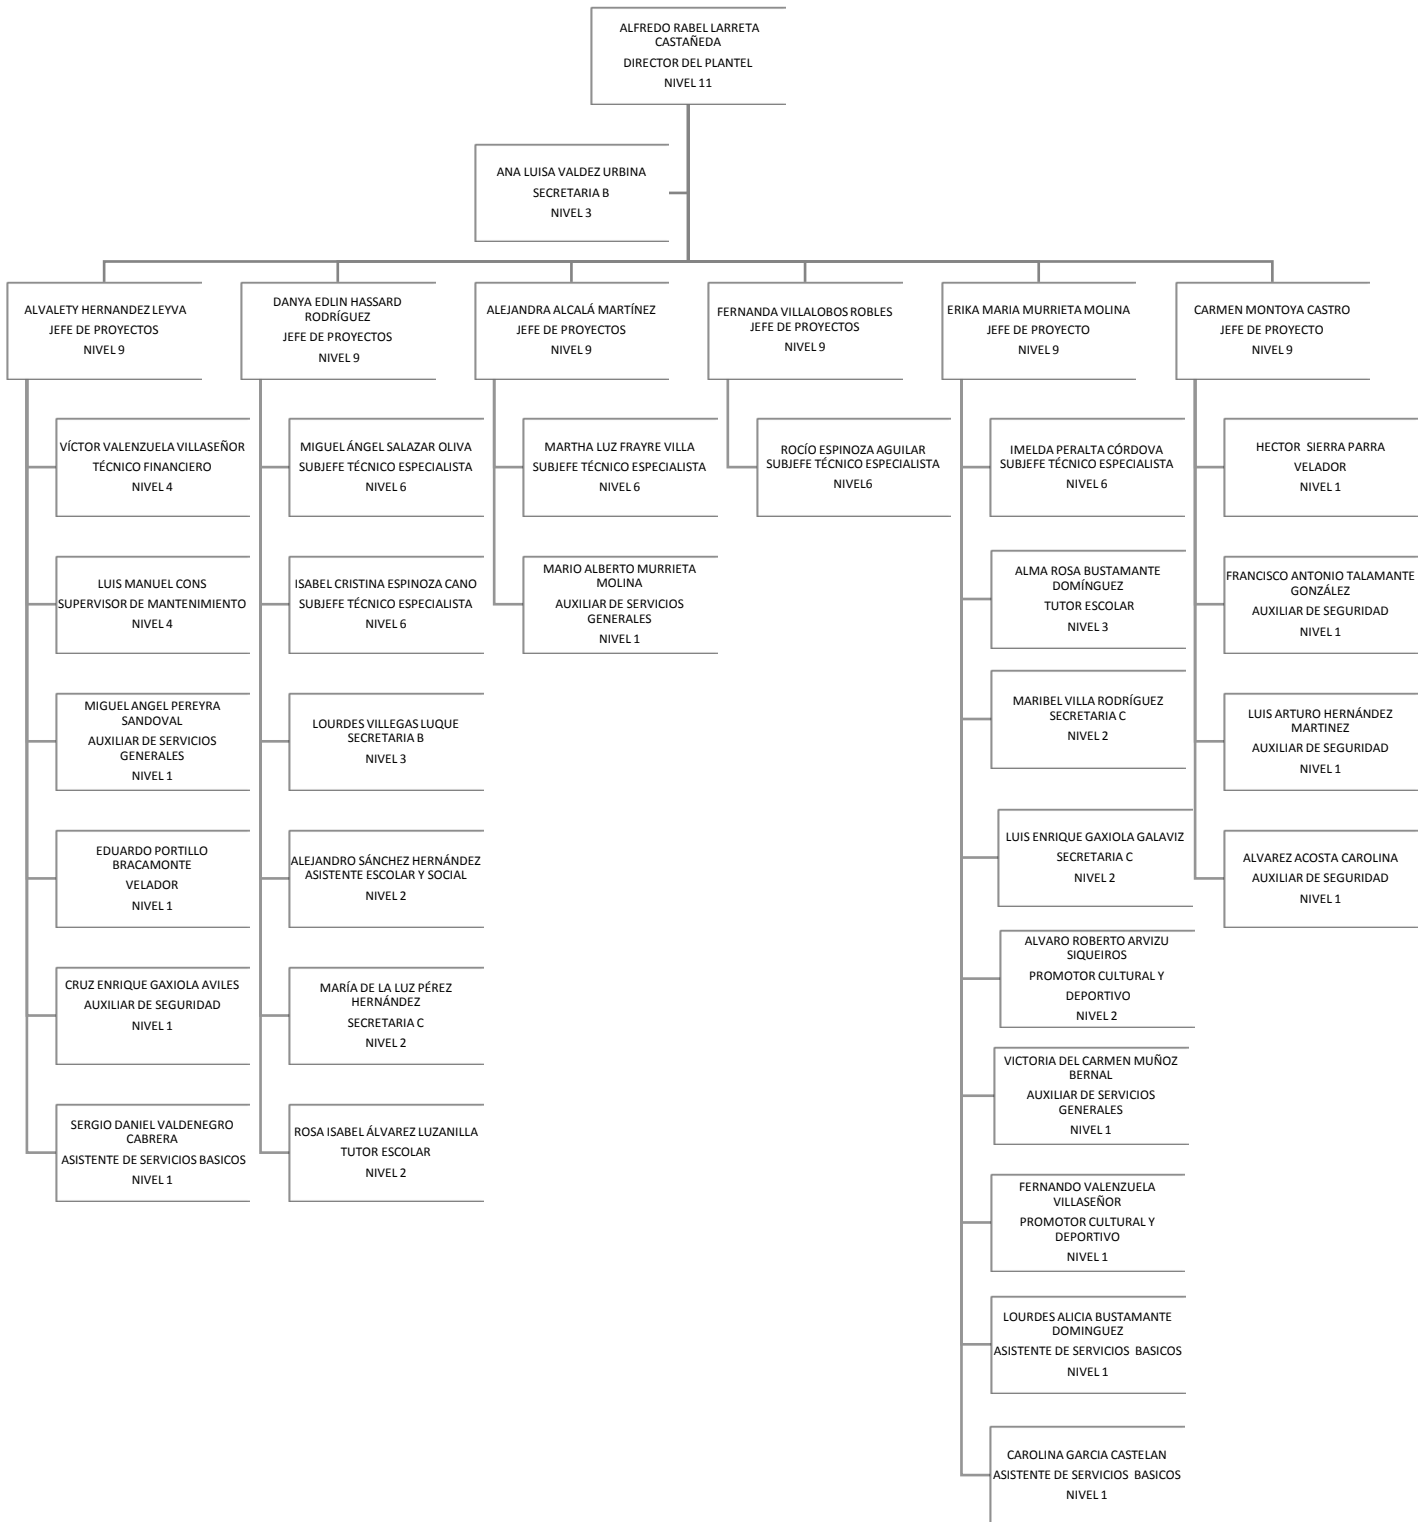

ORGANIGRAMA ACADÉMICO ADMINISTRATIVO

Colegio de Educación Profesional Técnica del Estado de Sonora

Plantel: Hermosillo III

ORGANIGRAMA ACADÉMICO ADMINISTRATIVO

**Colegio de Educación Profesional Técnica del Estado de Sonora
Plantel: Magdalena
ORGANIGRAMA ACADÉMICO ADMINISTRATIVO**