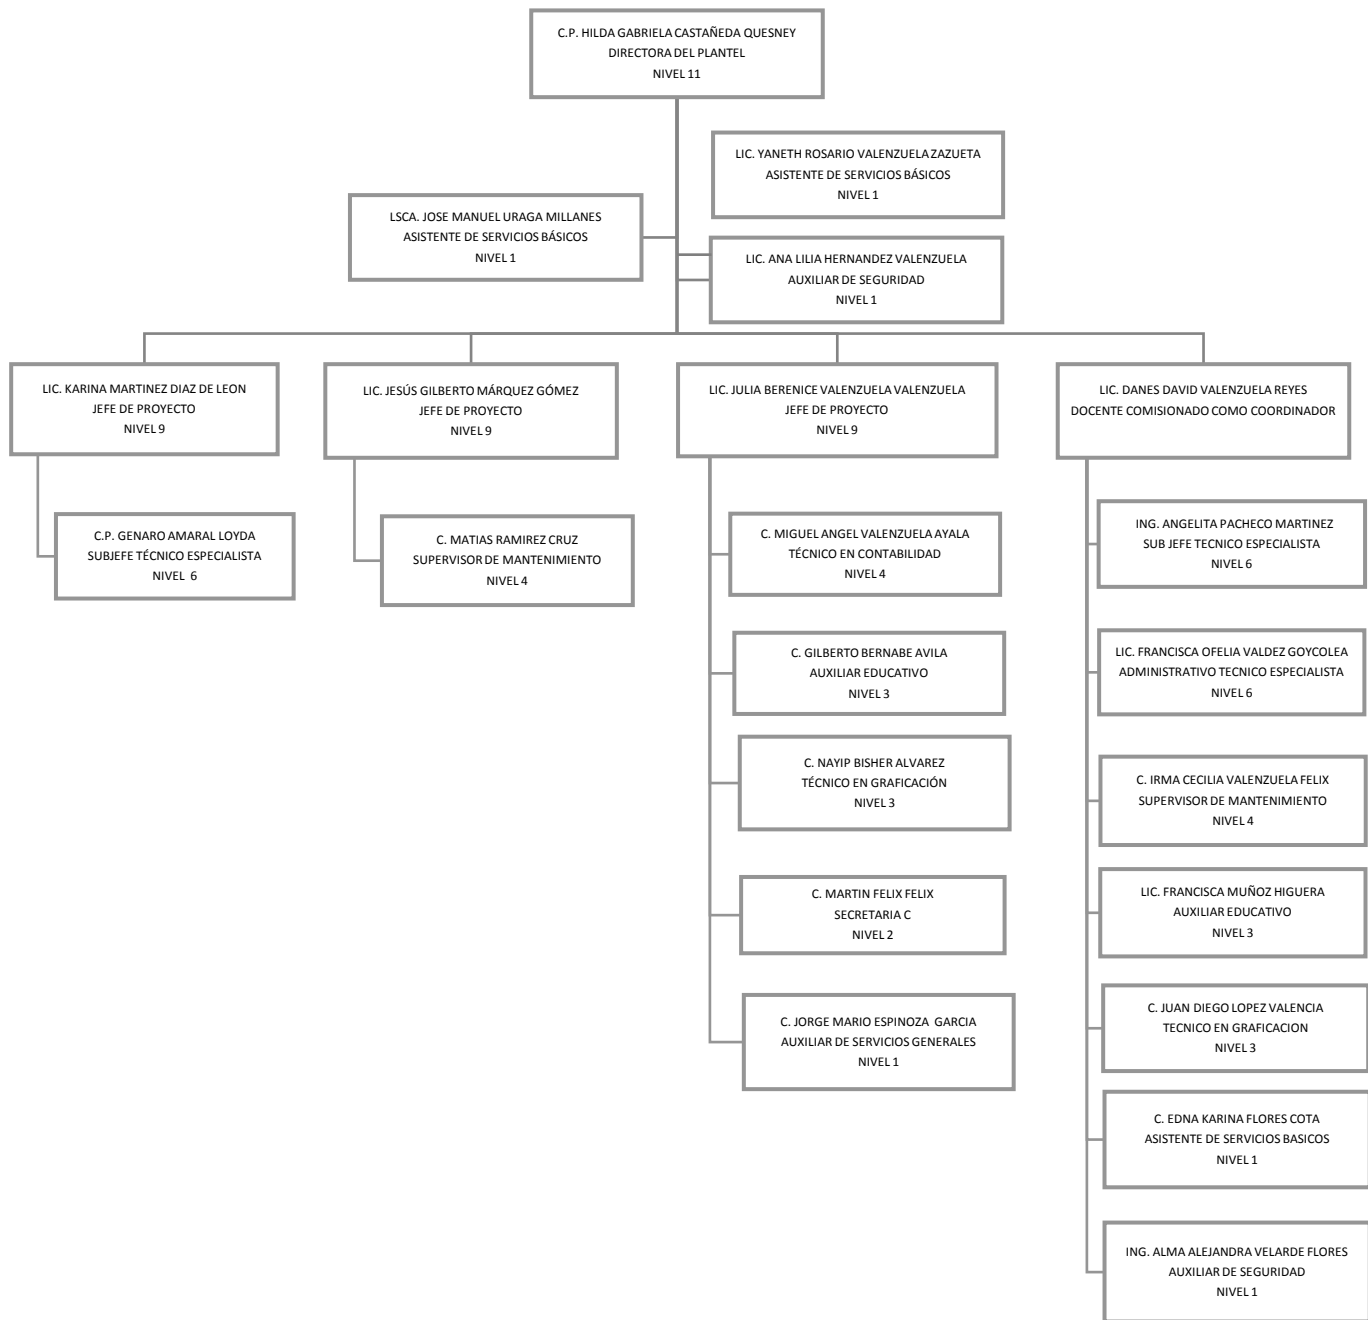

ORGANIGRAMA ACADÉMICO ADMINISTRATIVO

Colegio de Educación Profesional Técnica del Estado de Sonora

Plantel: Hermosillo III

ORGANIGRAMA ACADÉMICO ADMINISTRATIVO

**Colegio de Educación Profesional Técnica del Estado de Sonora
Plantel: Magdalena
ORGANIGRAMA ACADÉMICO ADMINISTRATIVO**