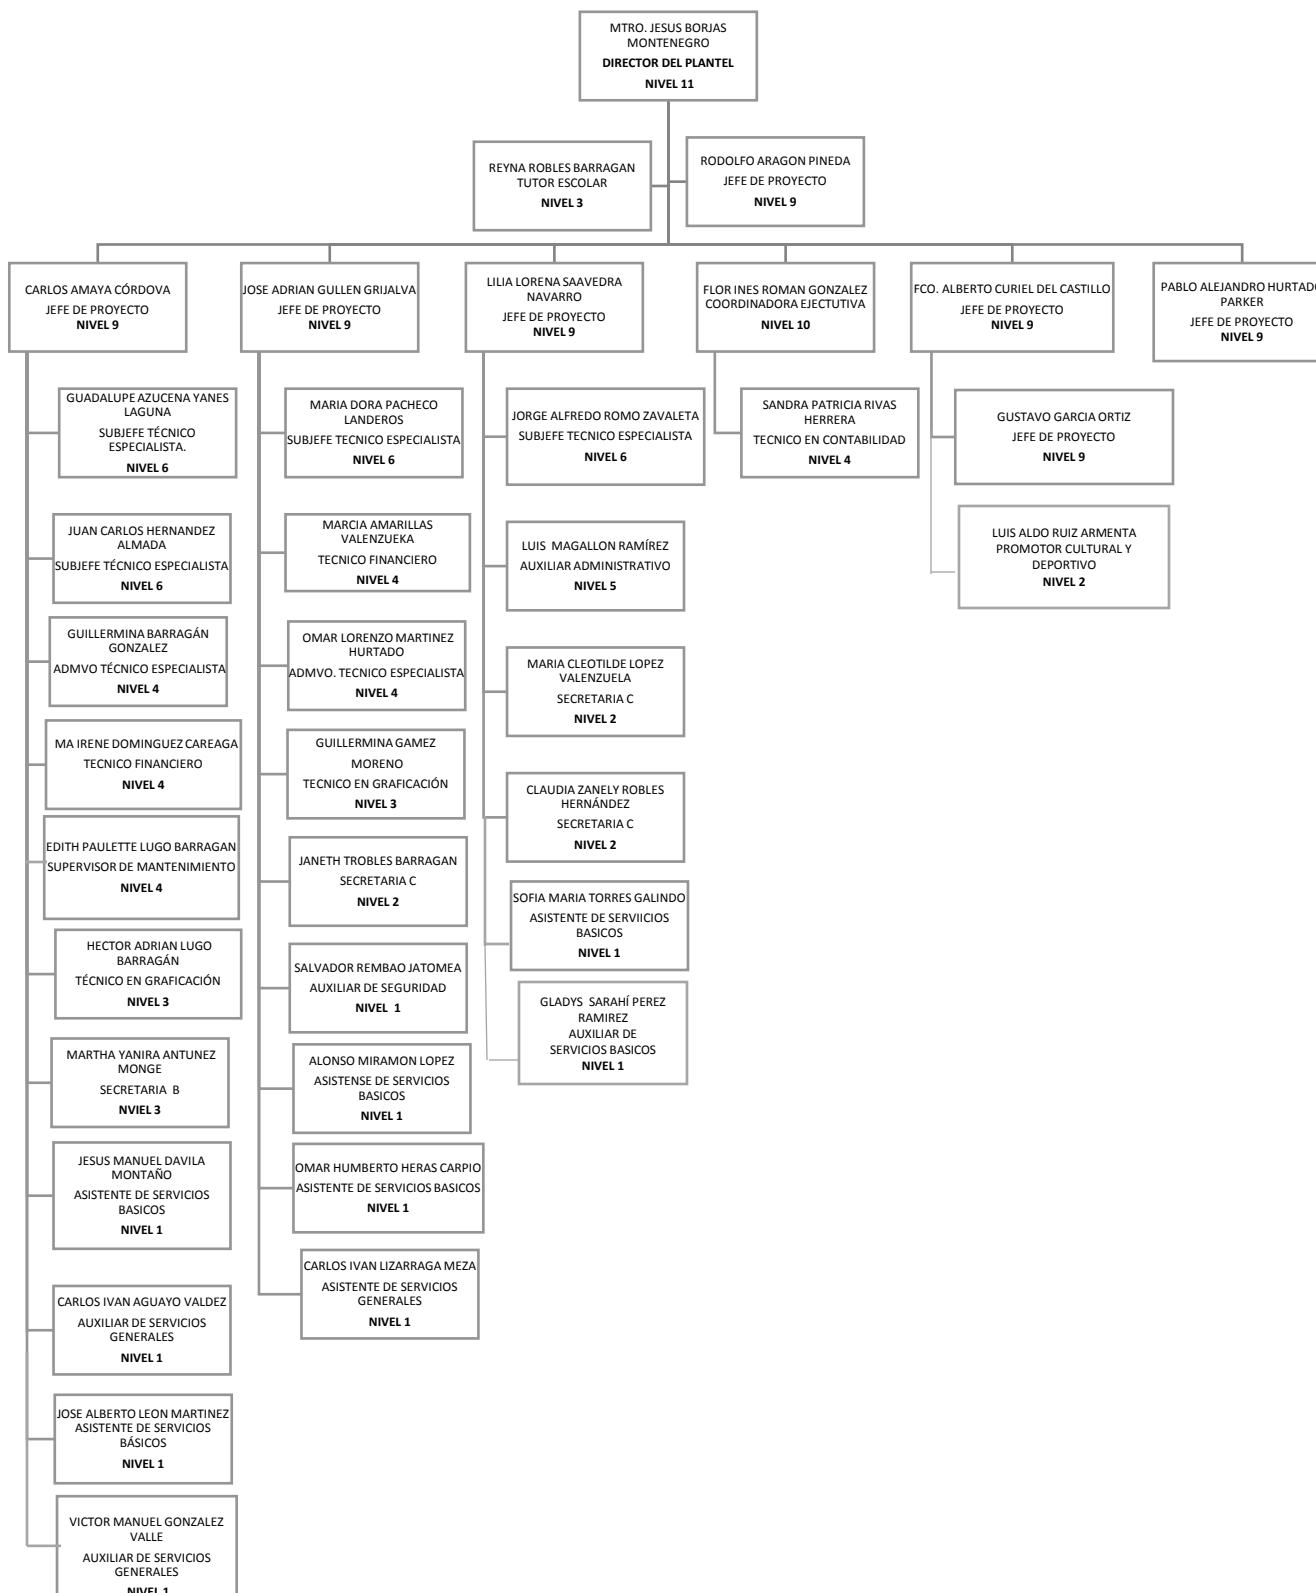

Colegio de Educación Profesional Técnica del Estado de Sonora

Plantel: Ciudad Obregón

ORGANIGRAMA ACADÉMICO ADMINISTRATIVO

Colegio de Educación Profesional Técnica del Estado de Sonora

Plantel: Hermosillo I

ORGANIGRAMA ACADÉMICO ADMINISTRATIVO

Colegio de Educación Profesional Técnica del Estado de Sonora

Plantel: Hermosillo III

ORGANIGRAMA ACADÉMICO ADMINISTRATIVO

**Colegio de Educación Profesional Técnica del Estado de Sonora
Plantel: Magdalena
ORGANIGRAMA ACADÉMICO ADMINISTRATIVO**