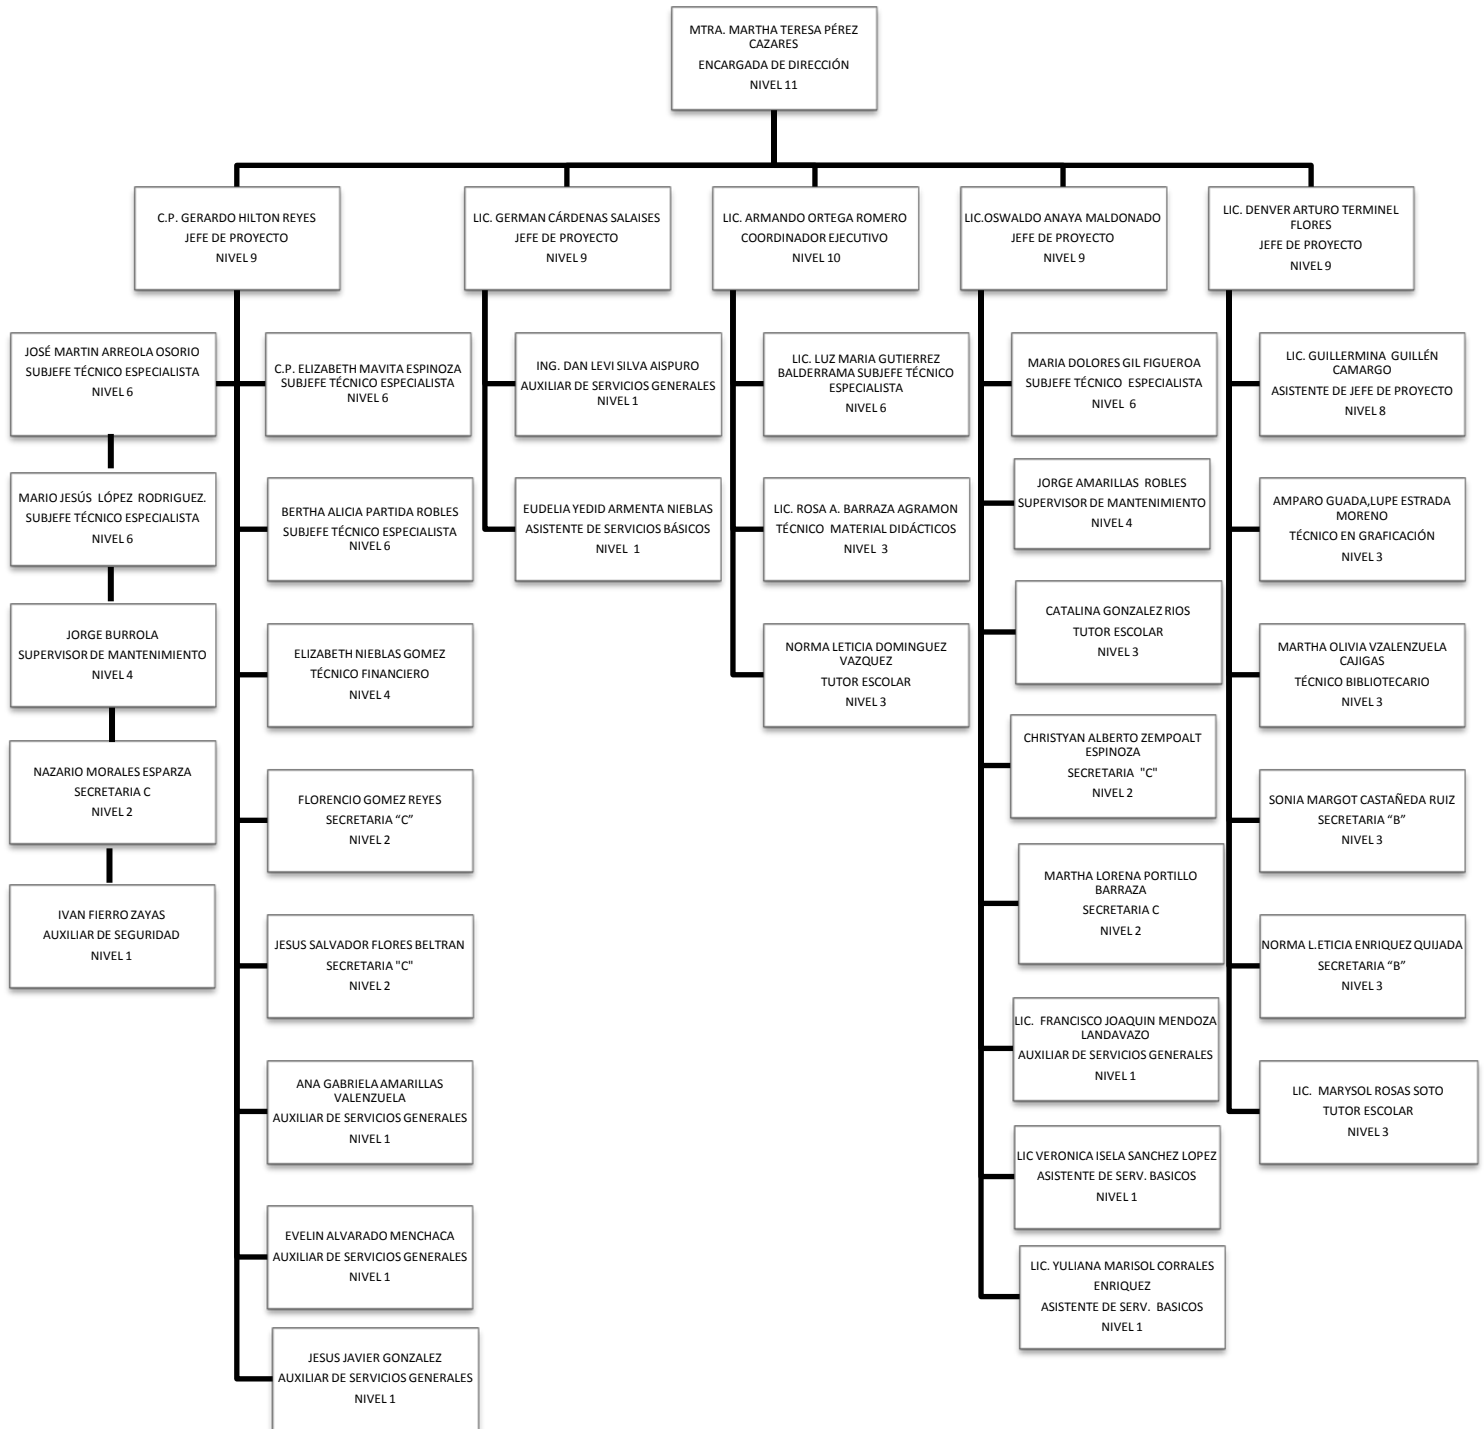

Colegio de Educación Profesional Técnica del Estado de Sonora

Plantel: Ciudad Obregón

ORGANIGRAMA ACADÉMICO ADMINISTRATIVO

Colegio de Educación Profesional Técnica del Estado de Sonora

Plantel: Hermosillo I

ORGANIGRAMA ACADÉMICO ADMINISTRATIVO

Colegio de Educación Profesional Técnica del Estado de Sonora

Plantel: Hermosillo III

ORGANIGRAMA ACADÉMICO ADMINISTRATIVO

**Colegio de Educación Profesional Técnica del Estado de Sonora
Plantel: Magdalena
ORGANIGRAMA ACADÉMICO ADMINISTRATIVO**