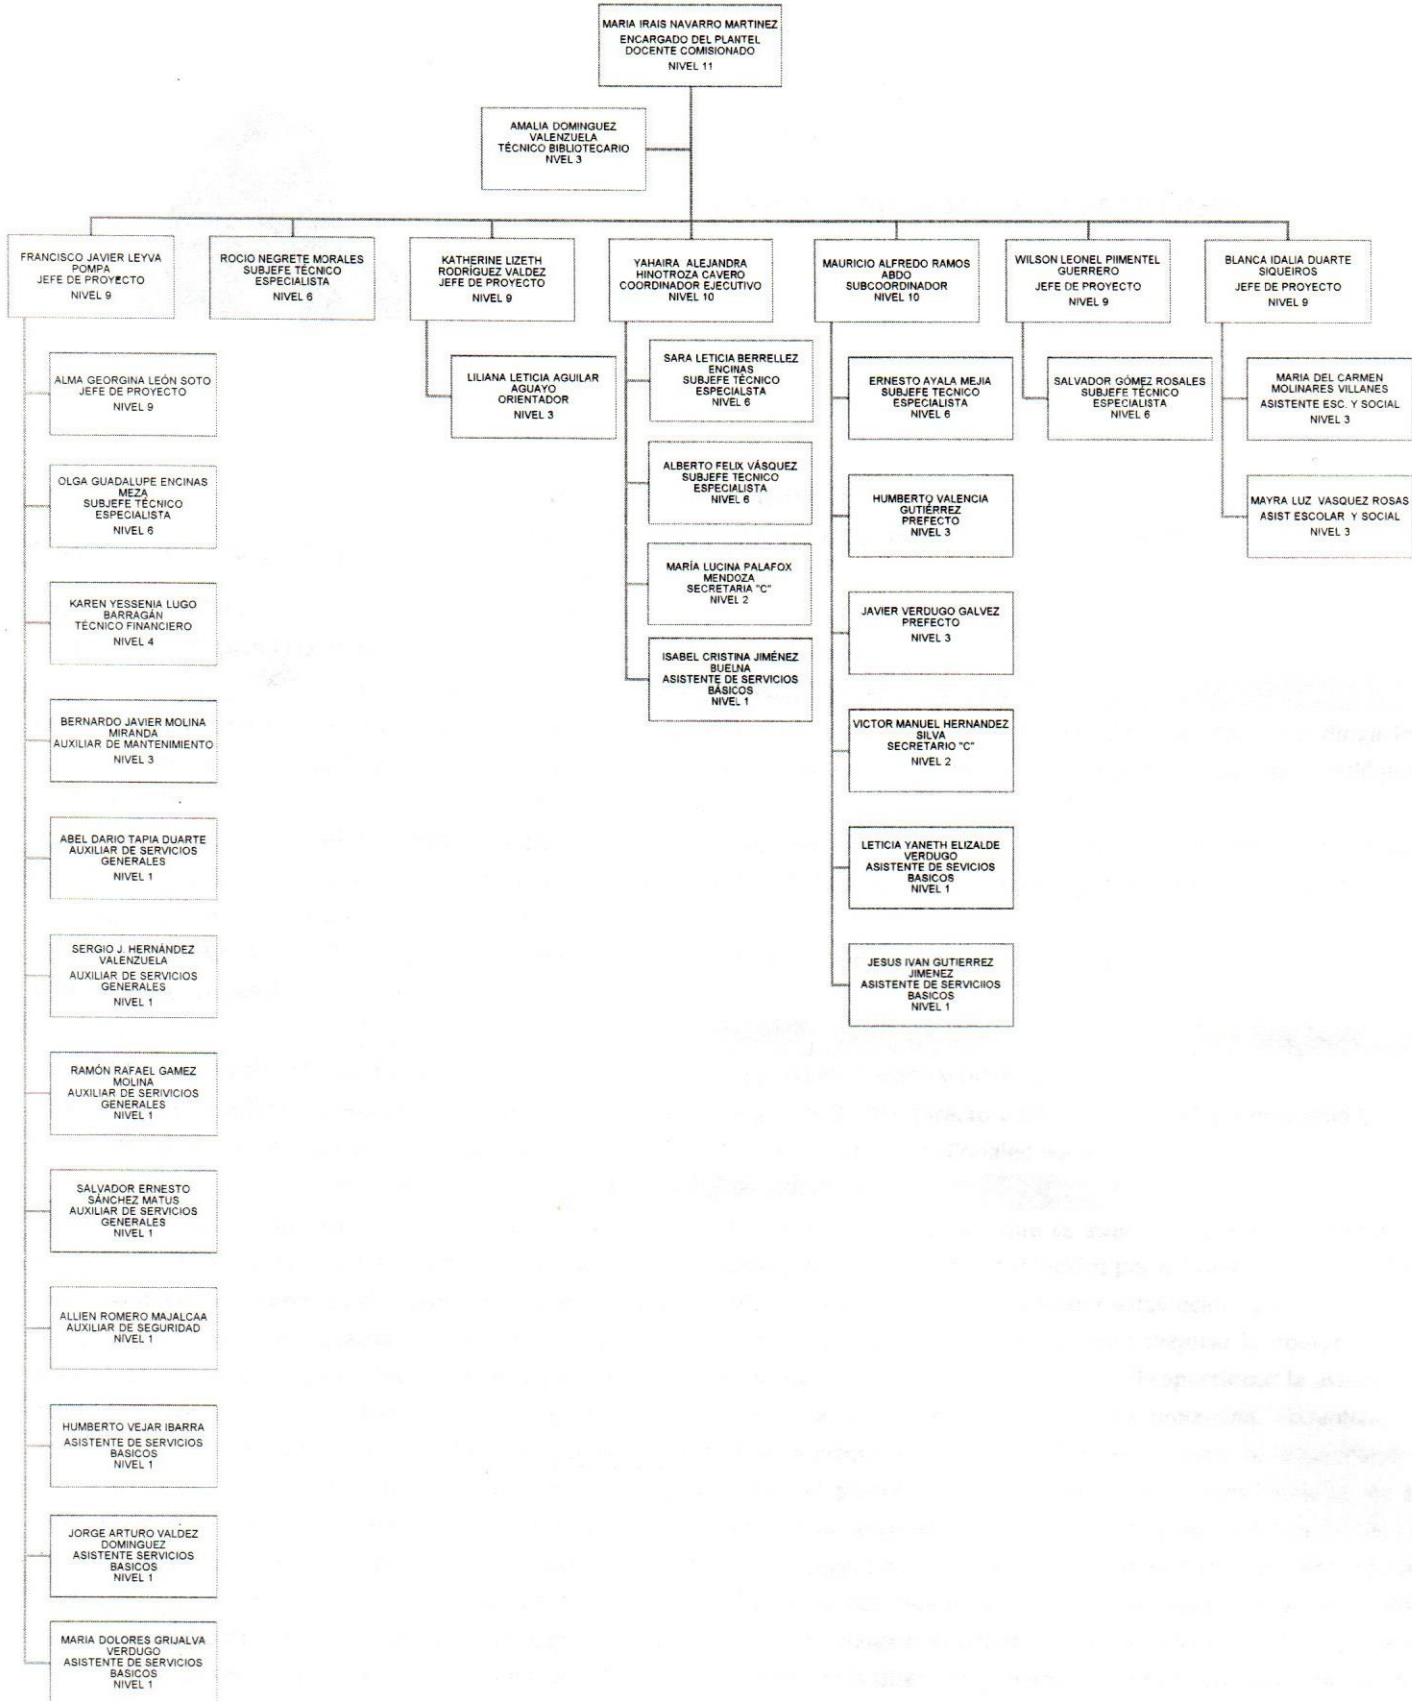

ORGANIGRAMA ACADÉMICO ADMINISTRATIVO

ORGANIGRAMA ACADÉMICO ADMINISTRATIVO

Colegio de Educación Profesional Técnica del Estado de Sonora

Plantel: San Luis Río Colorado

ORGANIGRAMA ACADÉMICO ADMINISTRATIVO