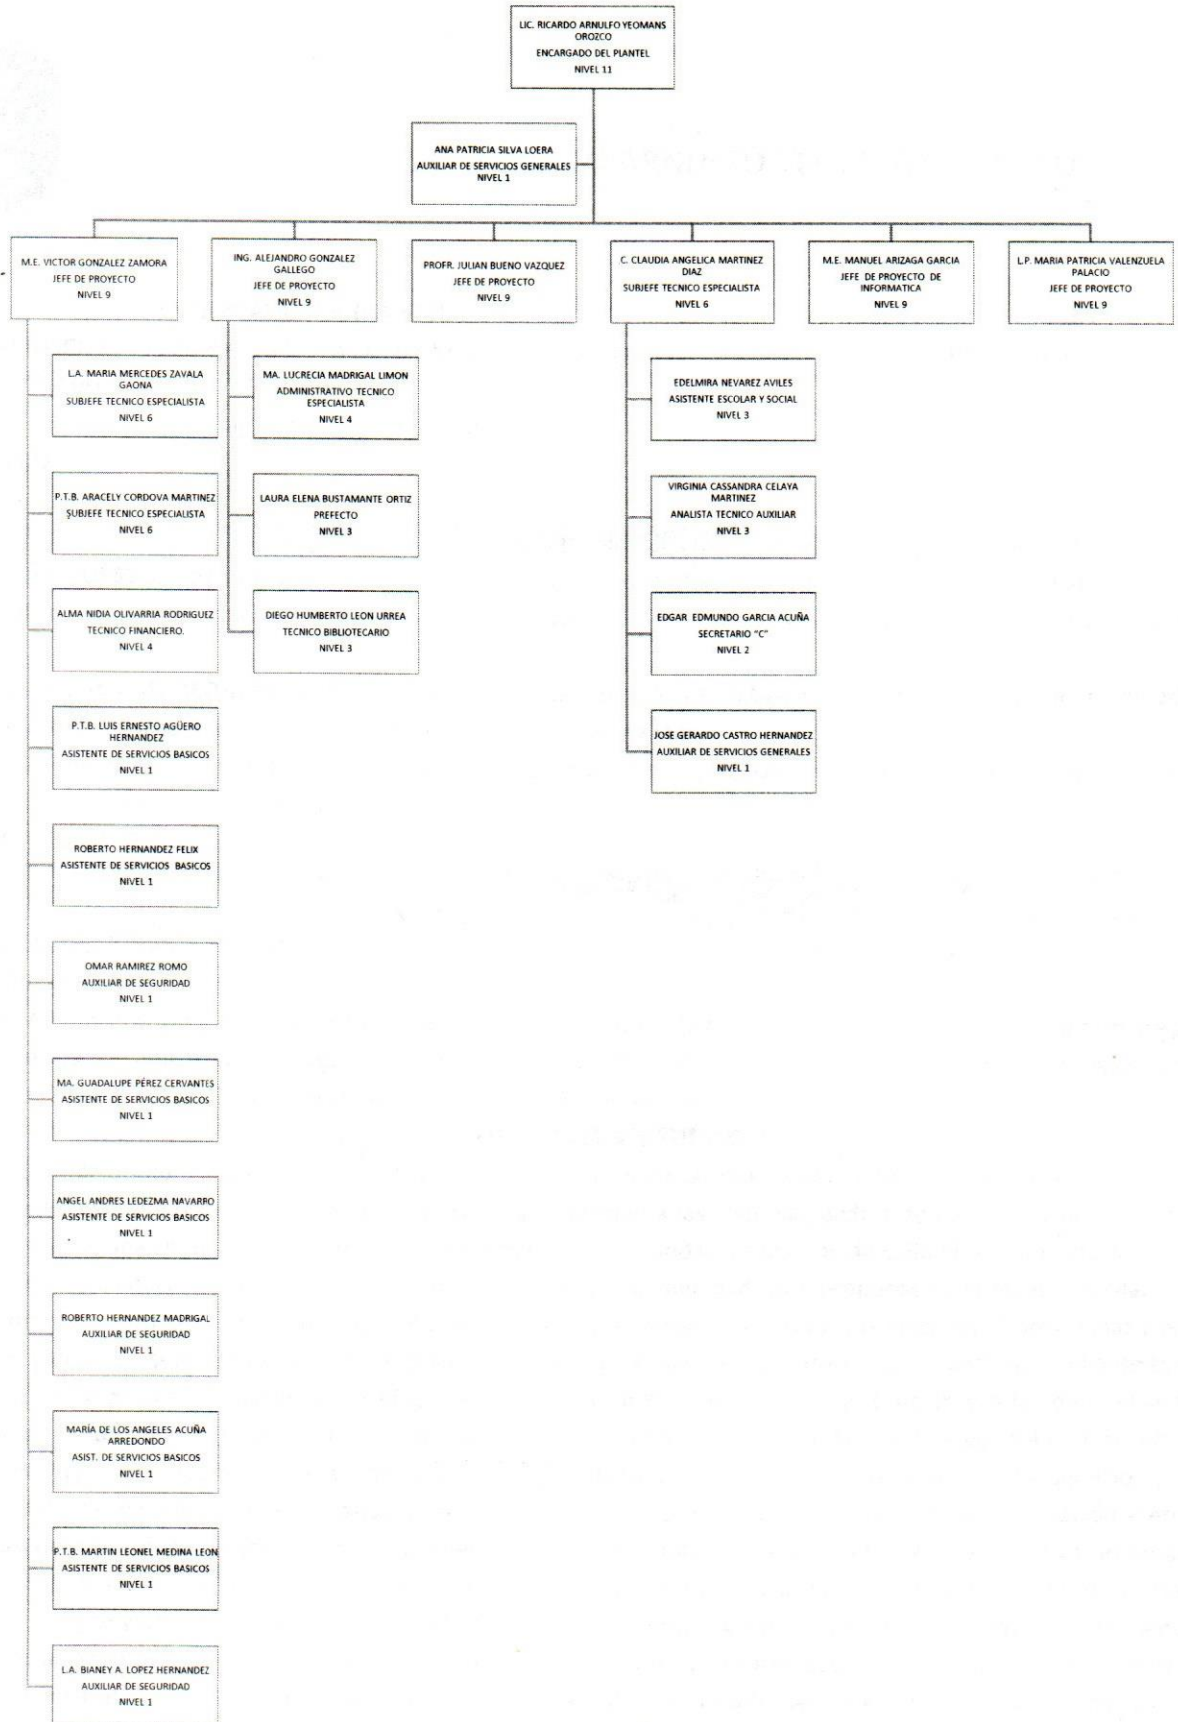

Colegio de Educación Profesional Técnica del Estado de Sonora Plantel: Caborca ORGANIGRAMA ACADÉMICO ADMINISTRATIVO

Colegio de Educación Profesional Técnica del Estado de Sonora Plantel: Ciudad Obregón ORGANIGRAMA ACADÉMICO ADMINISTRATIVO