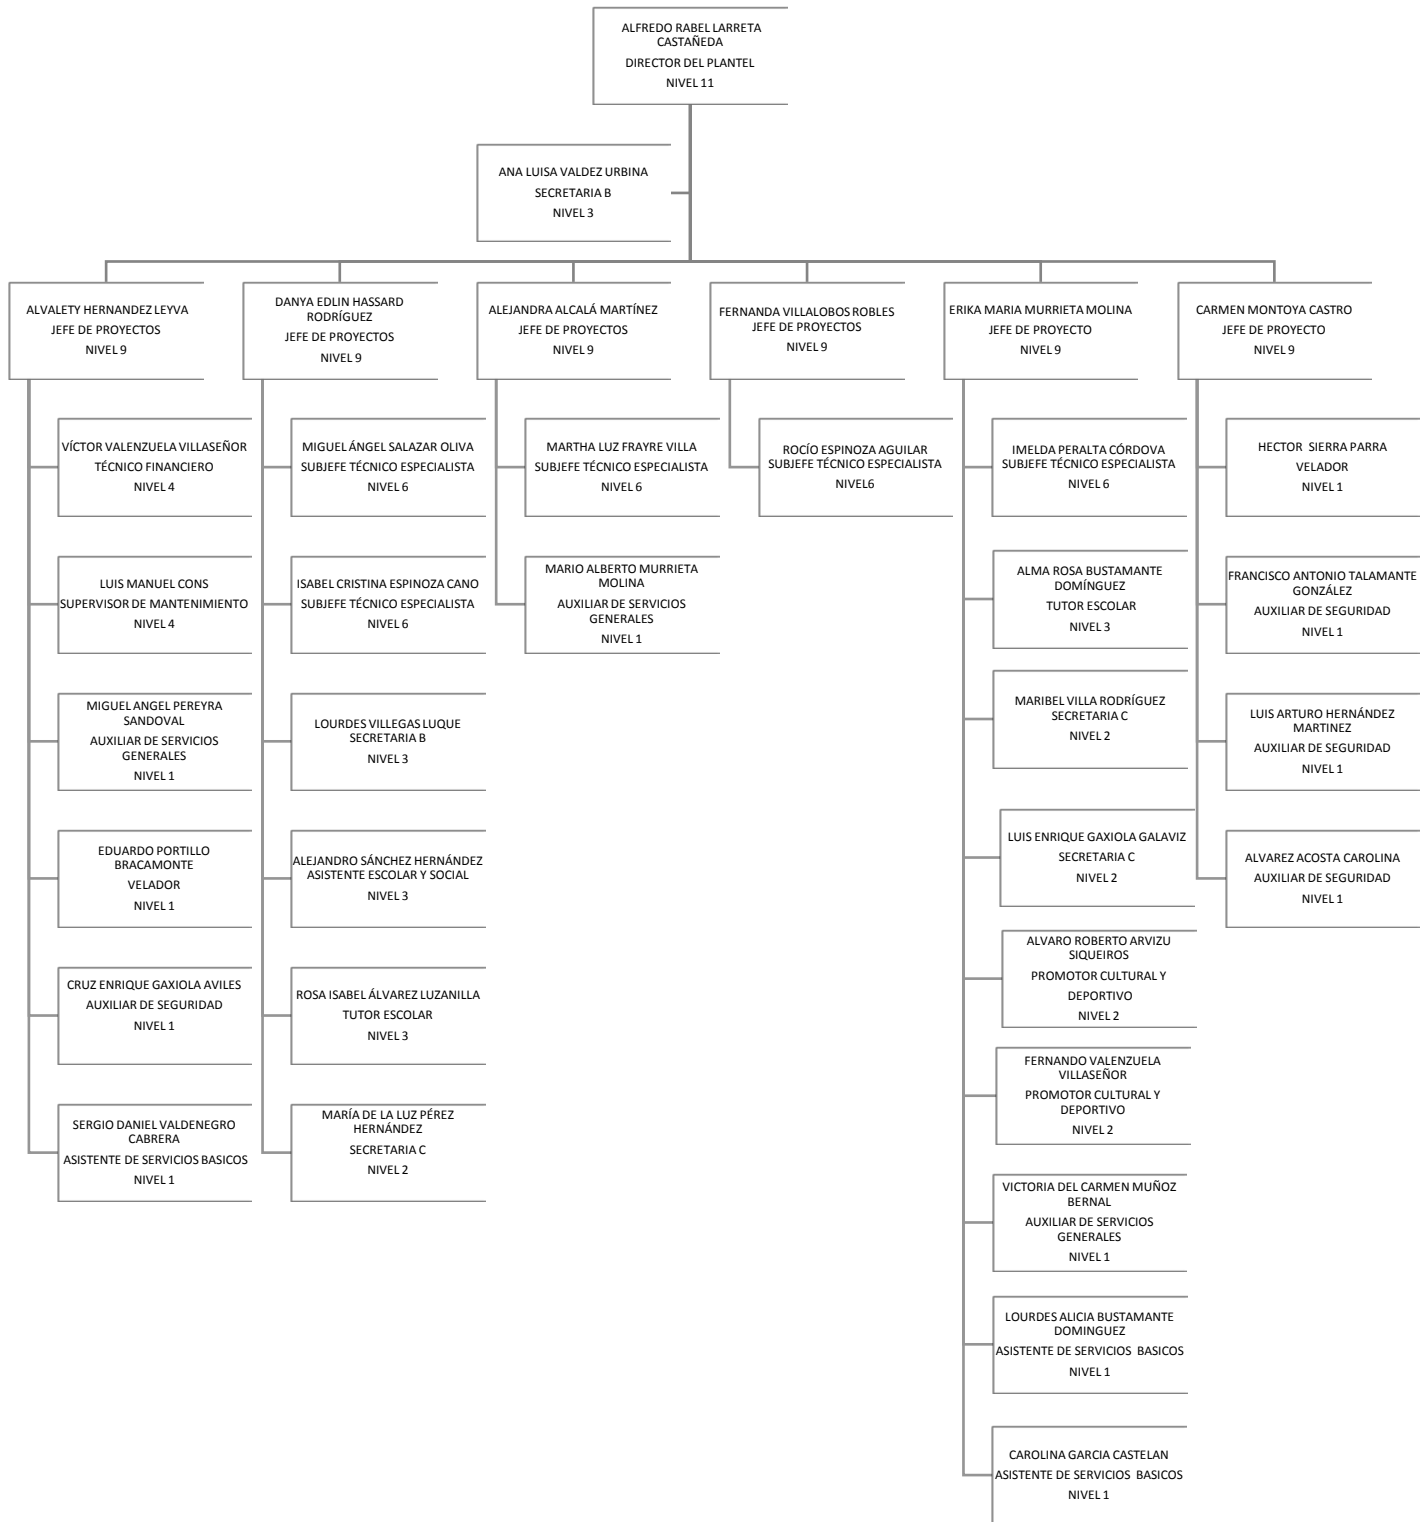

ORGANIGRAMA ACADÉMICO ADMINISTRATIVO

ORGANIGRAMA ACADÉMICO ADMINISTRATIVO

Colegio de Educación Profesional Técnica del Estado de Sonora

Plantel: San Luis Río Colorado

ORGANIGRAMA ACADÉMICO ADMINISTRATIVO