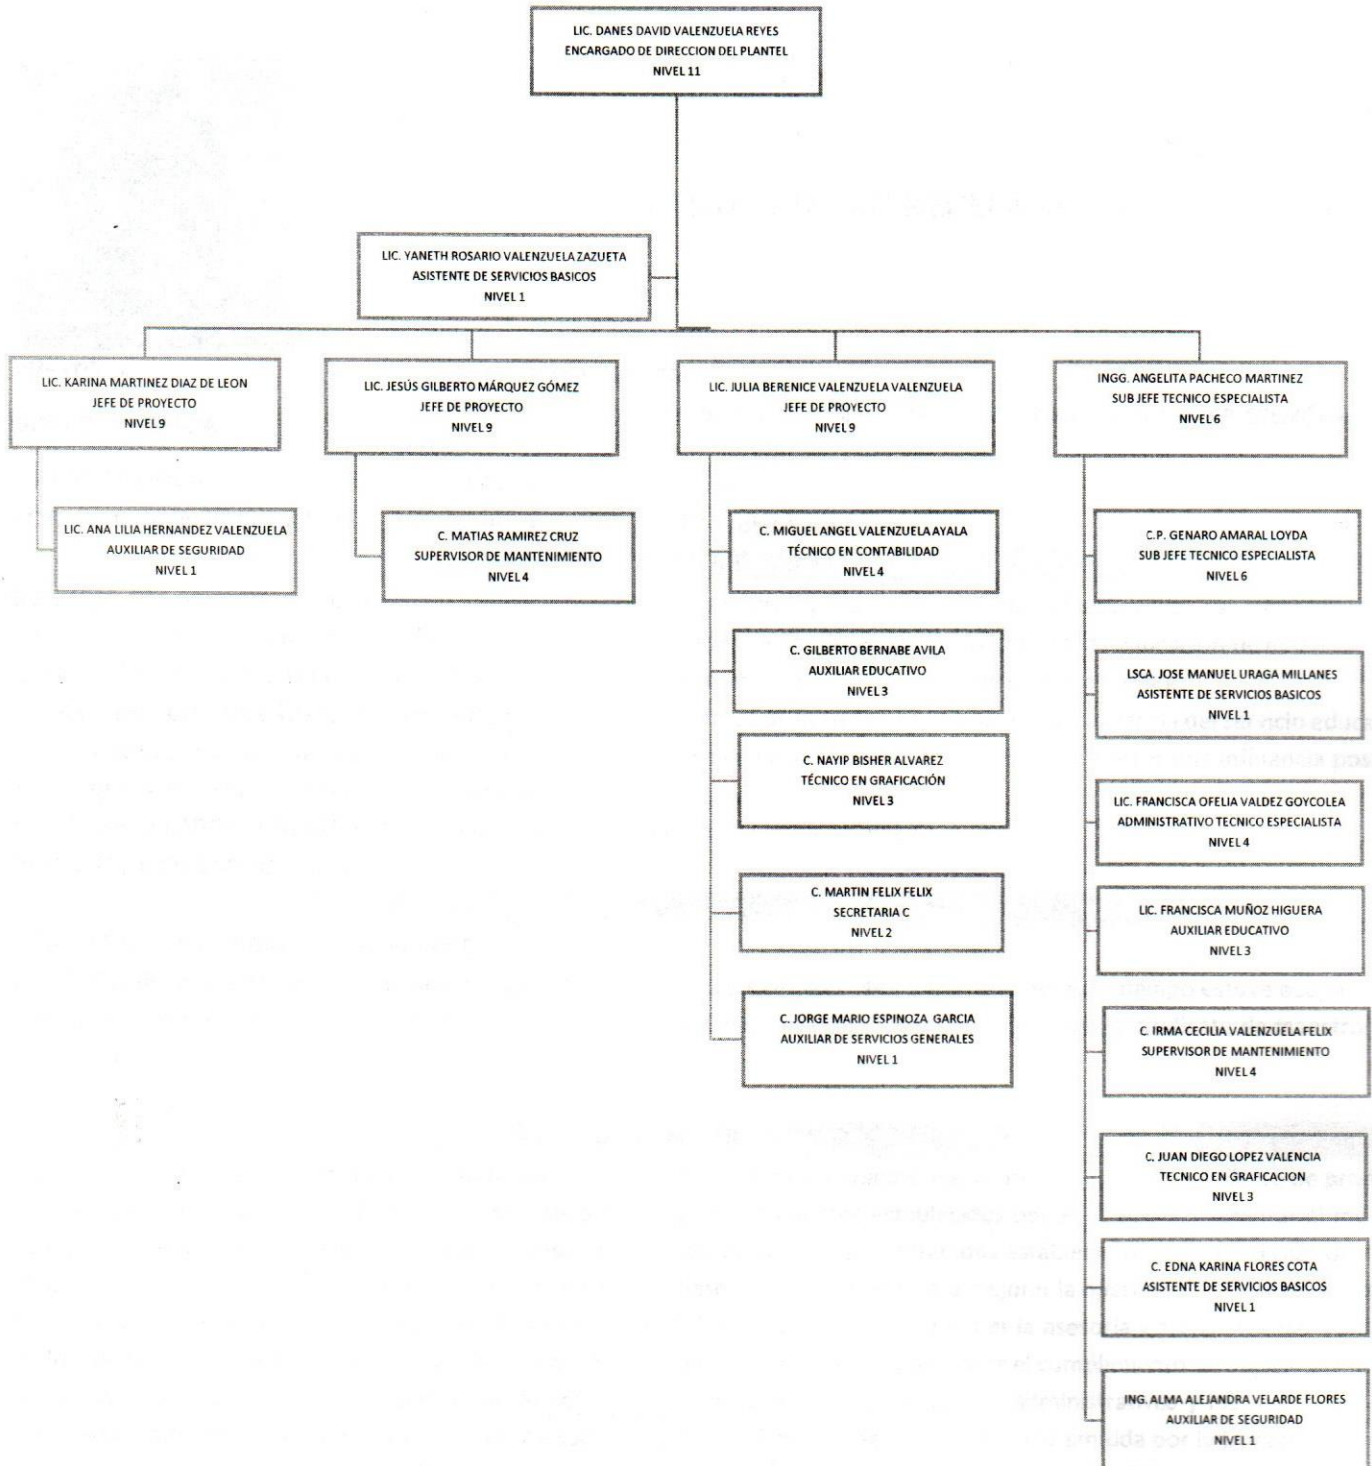

ORGANIGRAMA ACADÉMICO ADMINISTRATIVO

ORGANIGRAMA ACADÉMICO ADMINISTRATIVO

Colegio de Educación Profesional Técnica del Estado de Sonora

Plantel: San Luis Río Colorado

ORGANIGRAMA ACADÉMICO ADMINISTRATIVO