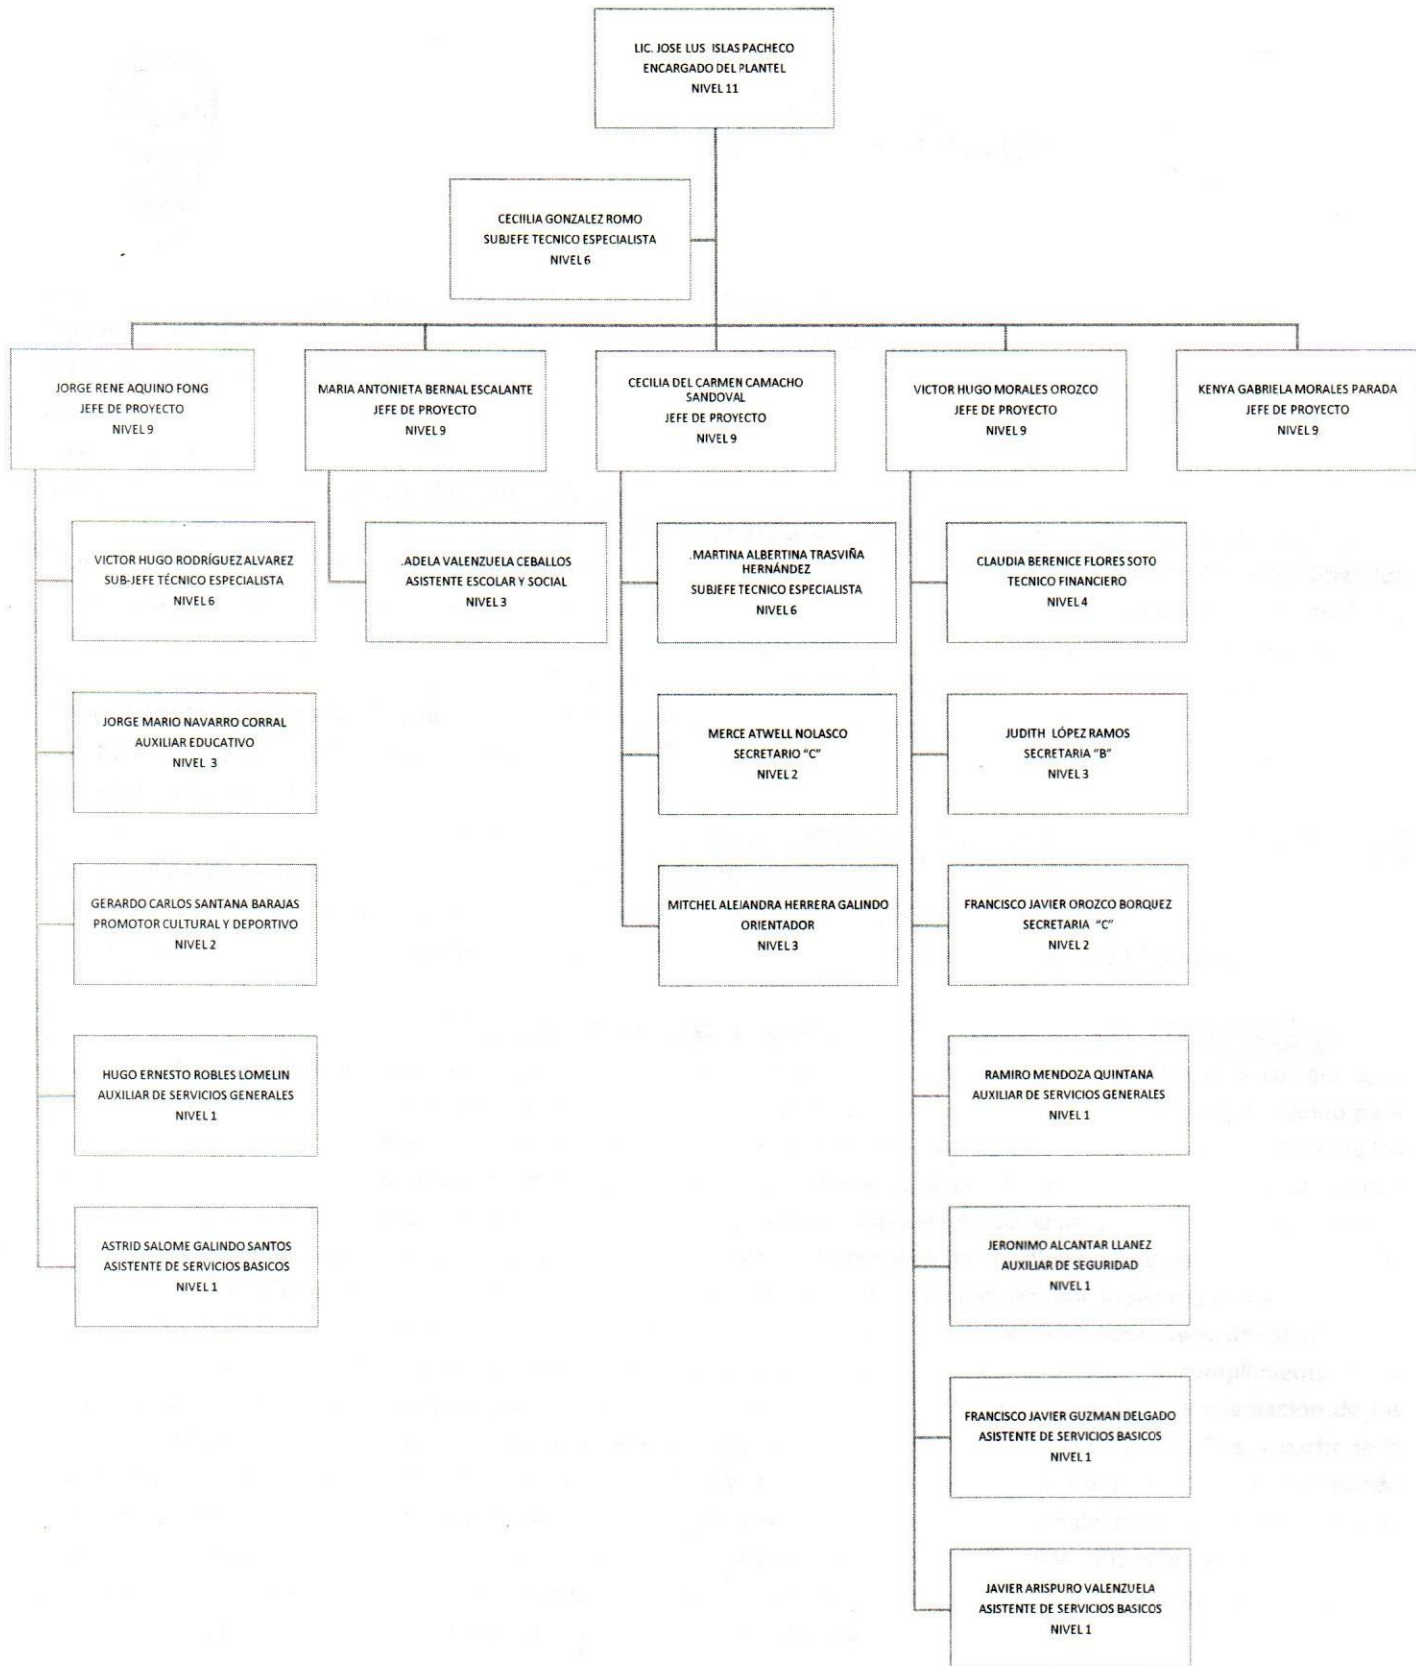

Colegio de Educación Profesional Técnica del Estado de Sonora Plantel: Caborca ORGANIGRAMA ACADÉMICO ADMINISTRATIVO

Colegio de Educación Profesional Técnica del Estado de Sonora Plantel: Ciudad Obregón ORGANIGRAMA ACADÉMICO ADMINISTRATIVO