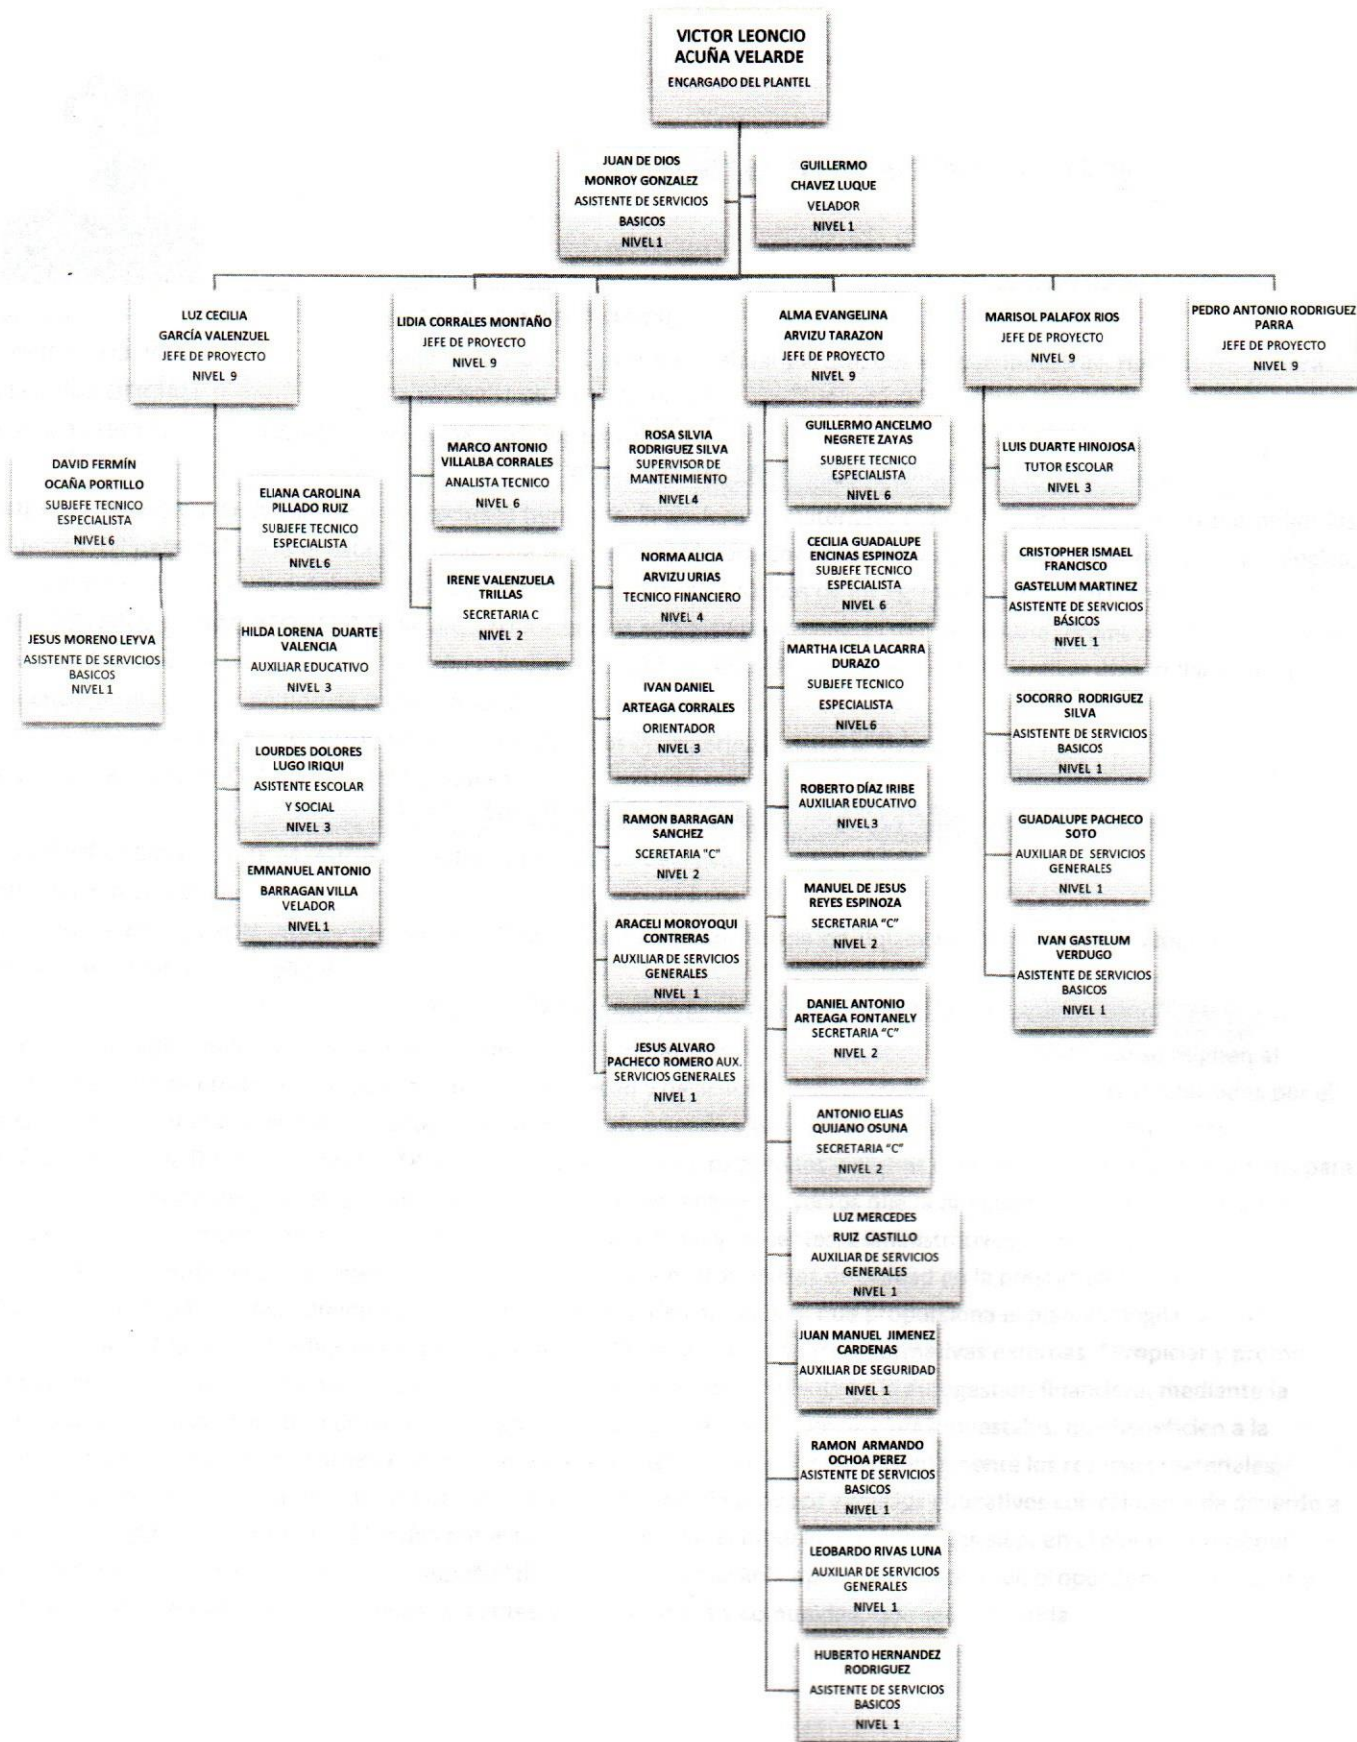

Colegio de Educación Profesional Técnica del Estado de Sonora

Plantel: Hermosillo I

ORGANIGRAMA ACADÉMICO ADMINISTRATIVO