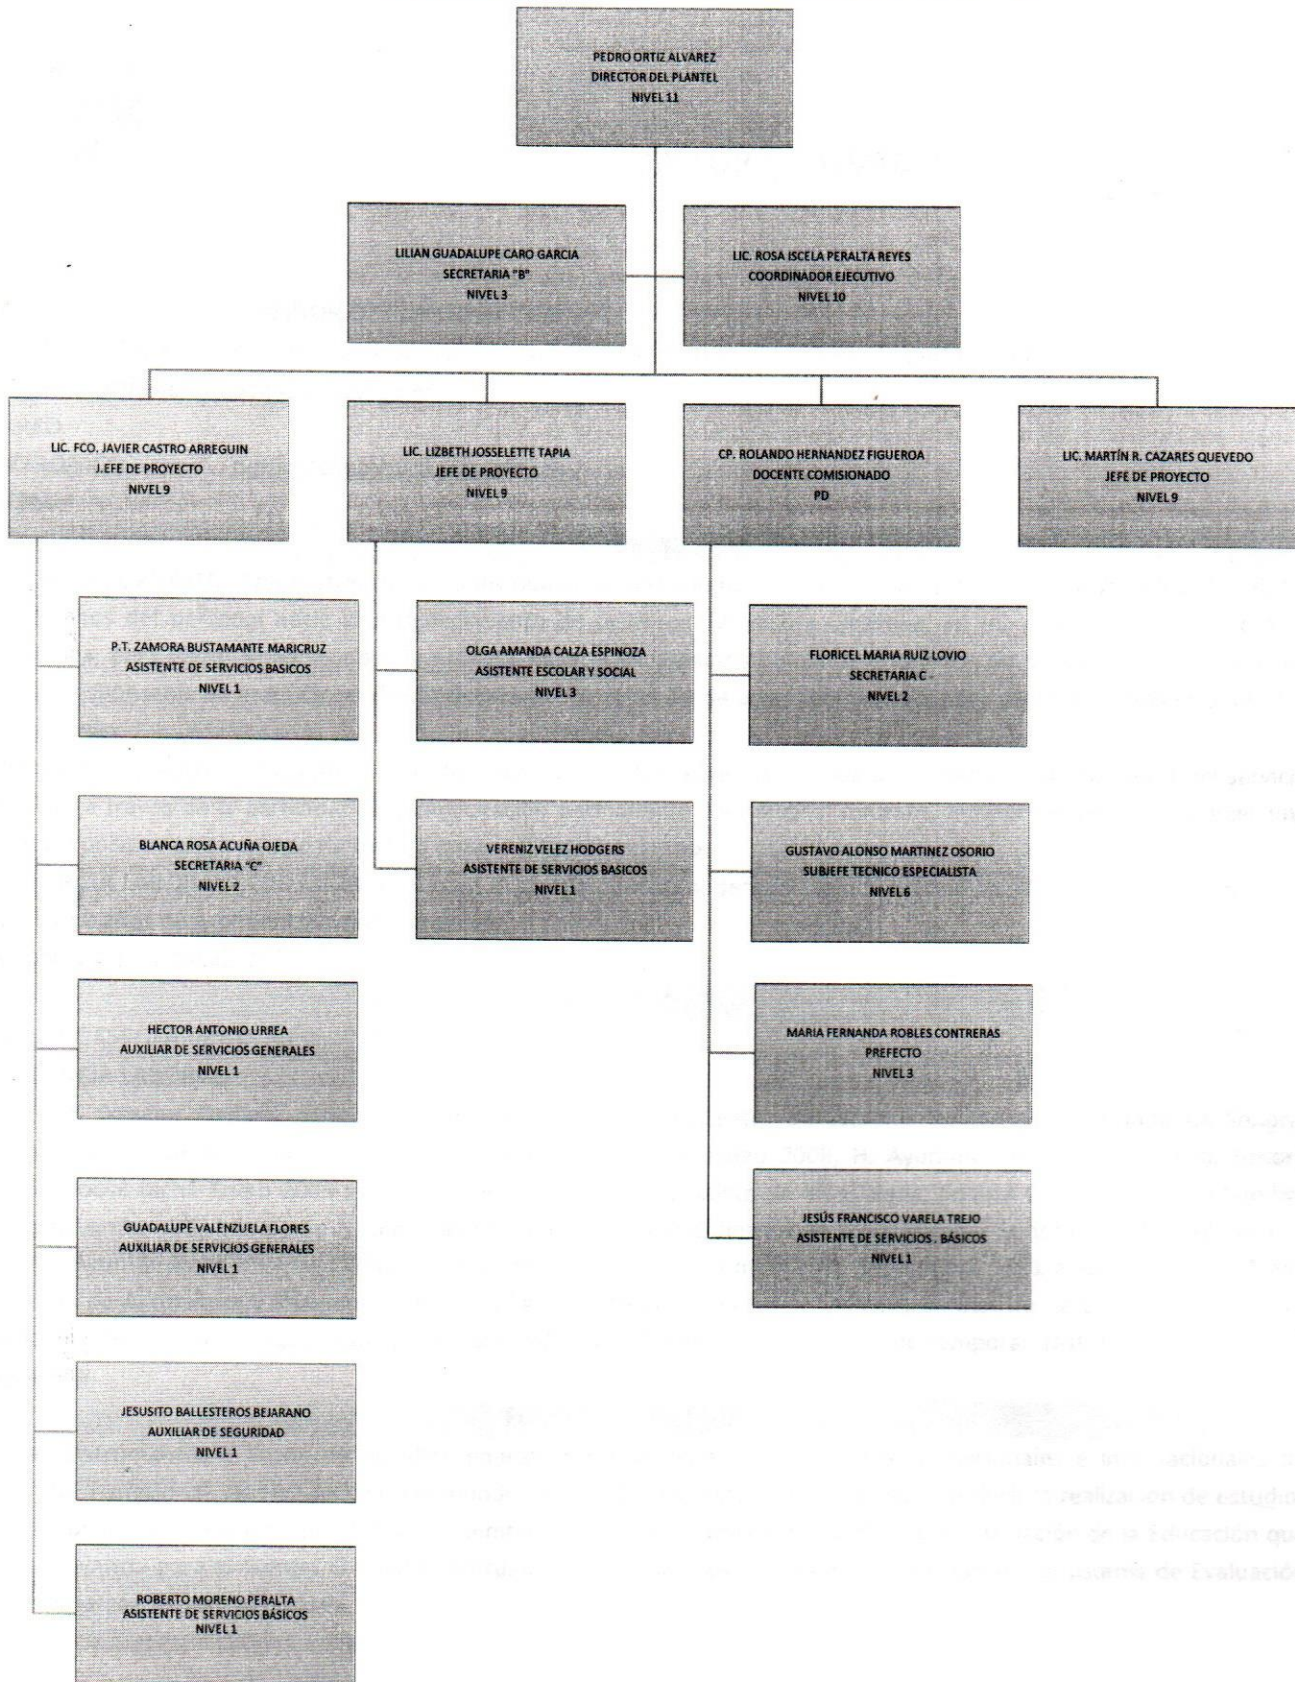

ORGANIGRAMA ACADÉMICO ADMINISTRATIVO

ORGANIGRAMA ACADÉMICO ADMINISTRATIVO

Colegio de Educación Profesional Técnica del Estado de Sonora

Plantel: San Luis Río Colorado

ORGANIGRAMA ACADÉMICO ADMINISTRATIVO