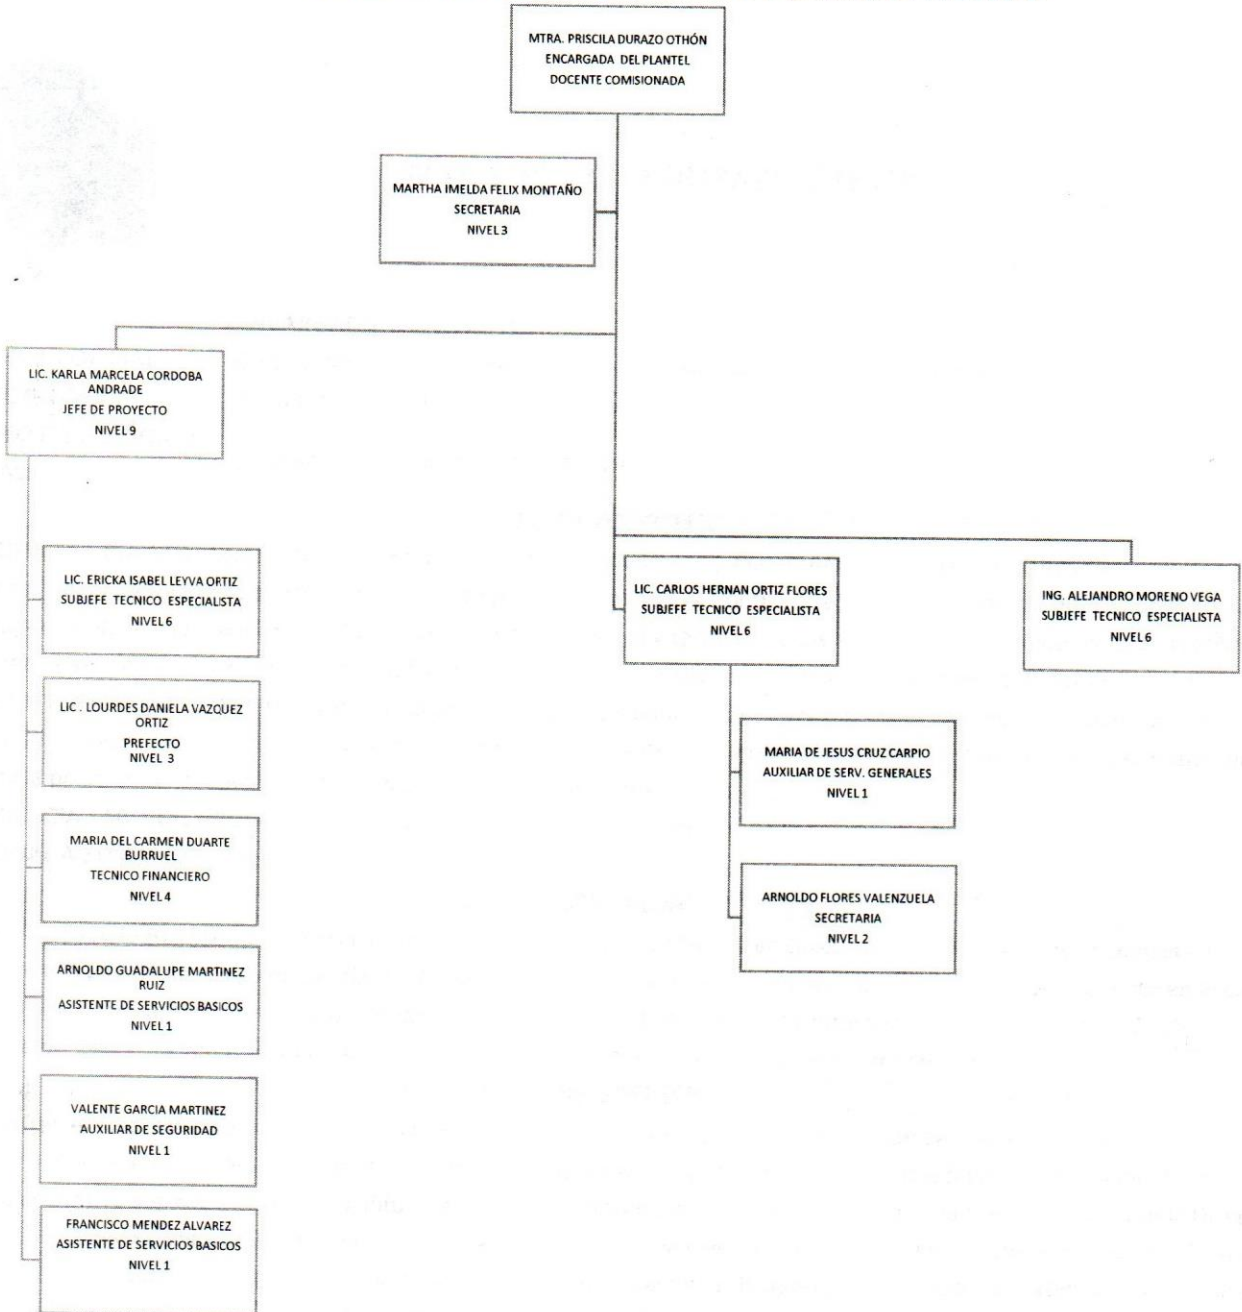

ORGANIGRAMA ACADÉMICO ADMINISTRATIVO

ORGANIGRAMA ACADÉMICO ADMINISTRATIVO

Colegio de Educación Profesional Técnica del Estado de Sonora

Plantel: San Luis Río Colorado

ORGANIGRAMA ACADÉMICO ADMINISTRATIVO