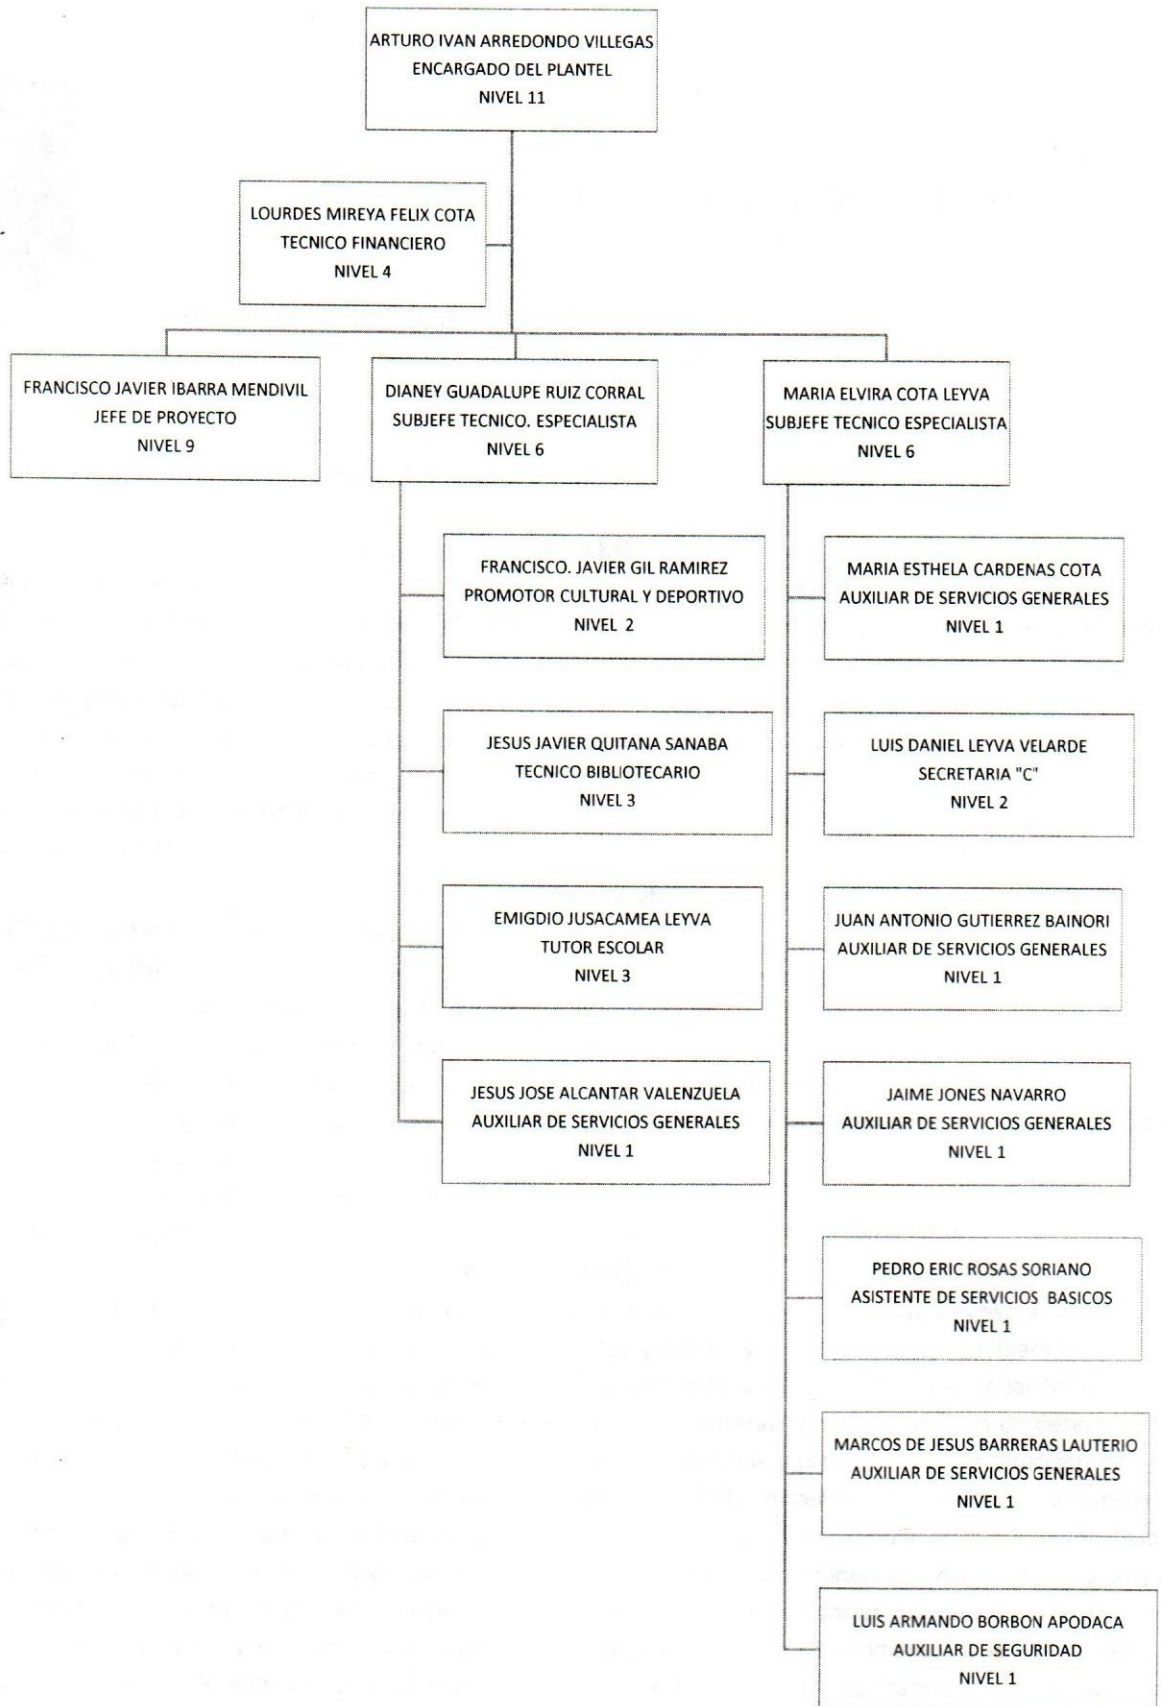

Colegio de Educación Profesional Técnica del Estado de Sonora Plantel: Caborca ORGANIGRAMA ACADÉMICO ADMINISTRATIVO

Colegio de Educación Profesional Técnica del Estado de Sonora Plantel: Ciudad Obregón ORGANIGRAMA ACADÉMICO ADMINISTRATIVO

Colegio de Educación Profesional Técnica del Estado de Sonora

Plantel: Hermosillo I

ORGANIGRAMA ACADÉMICO ADMINISTRATIVO

Colegio de Educación Profesional Técnica del Estado de Sonora

Plantel: Hermosillo II

ORGANIGRAMA ACADÉMICO ADMINISTRATIVO

ORGANIGRAMA ACADÉMICO ADMINISTRATIVO

Colegio de Educación Profesional Técnica del Estado de Sonora

Plantel: San Luis Río Colorado

ORGANIGRAMA ACADÉMICO ADMINISTRATIVO