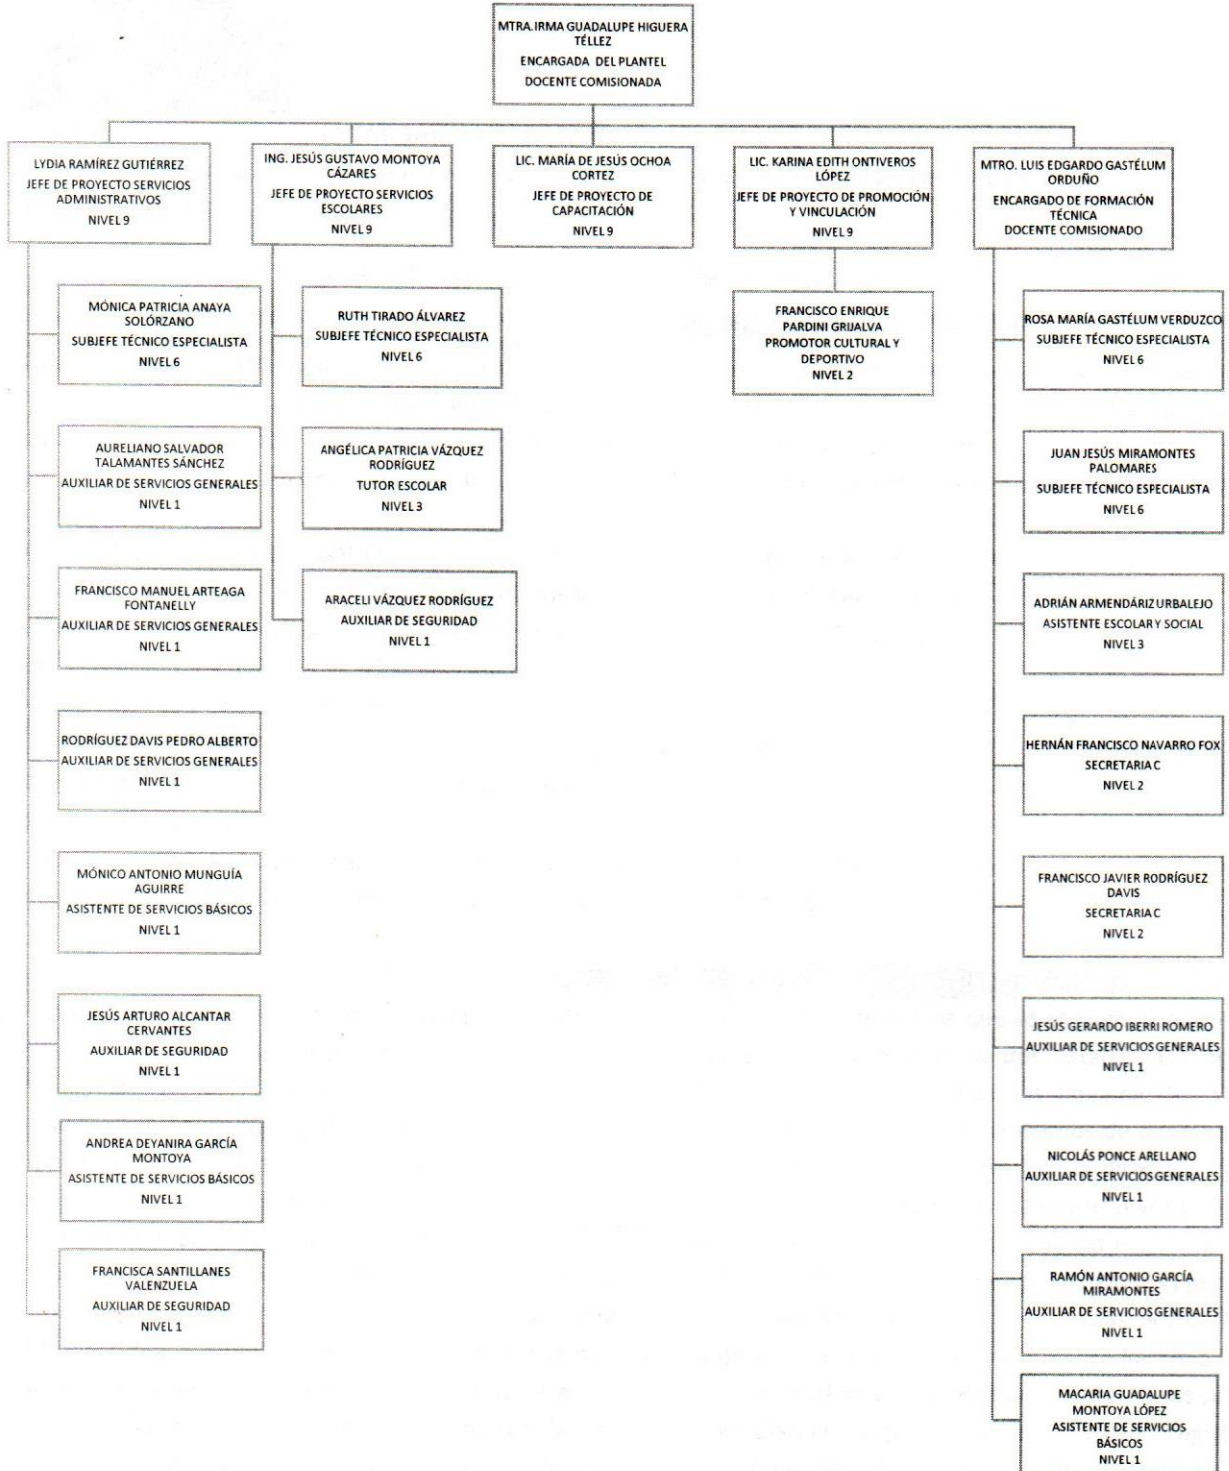

Colegio de Educación Profesional Técnica del Estado de Sonora Plantel: Caborca ORGANIGRAMA ACADÉMICO ADMINISTRATIVO

Colegio de Educación Profesional Técnica del Estado de Sonora Plantel: Ciudad Obregón ORGANIGRAMA ACADÉMICO ADMINISTRATIVO