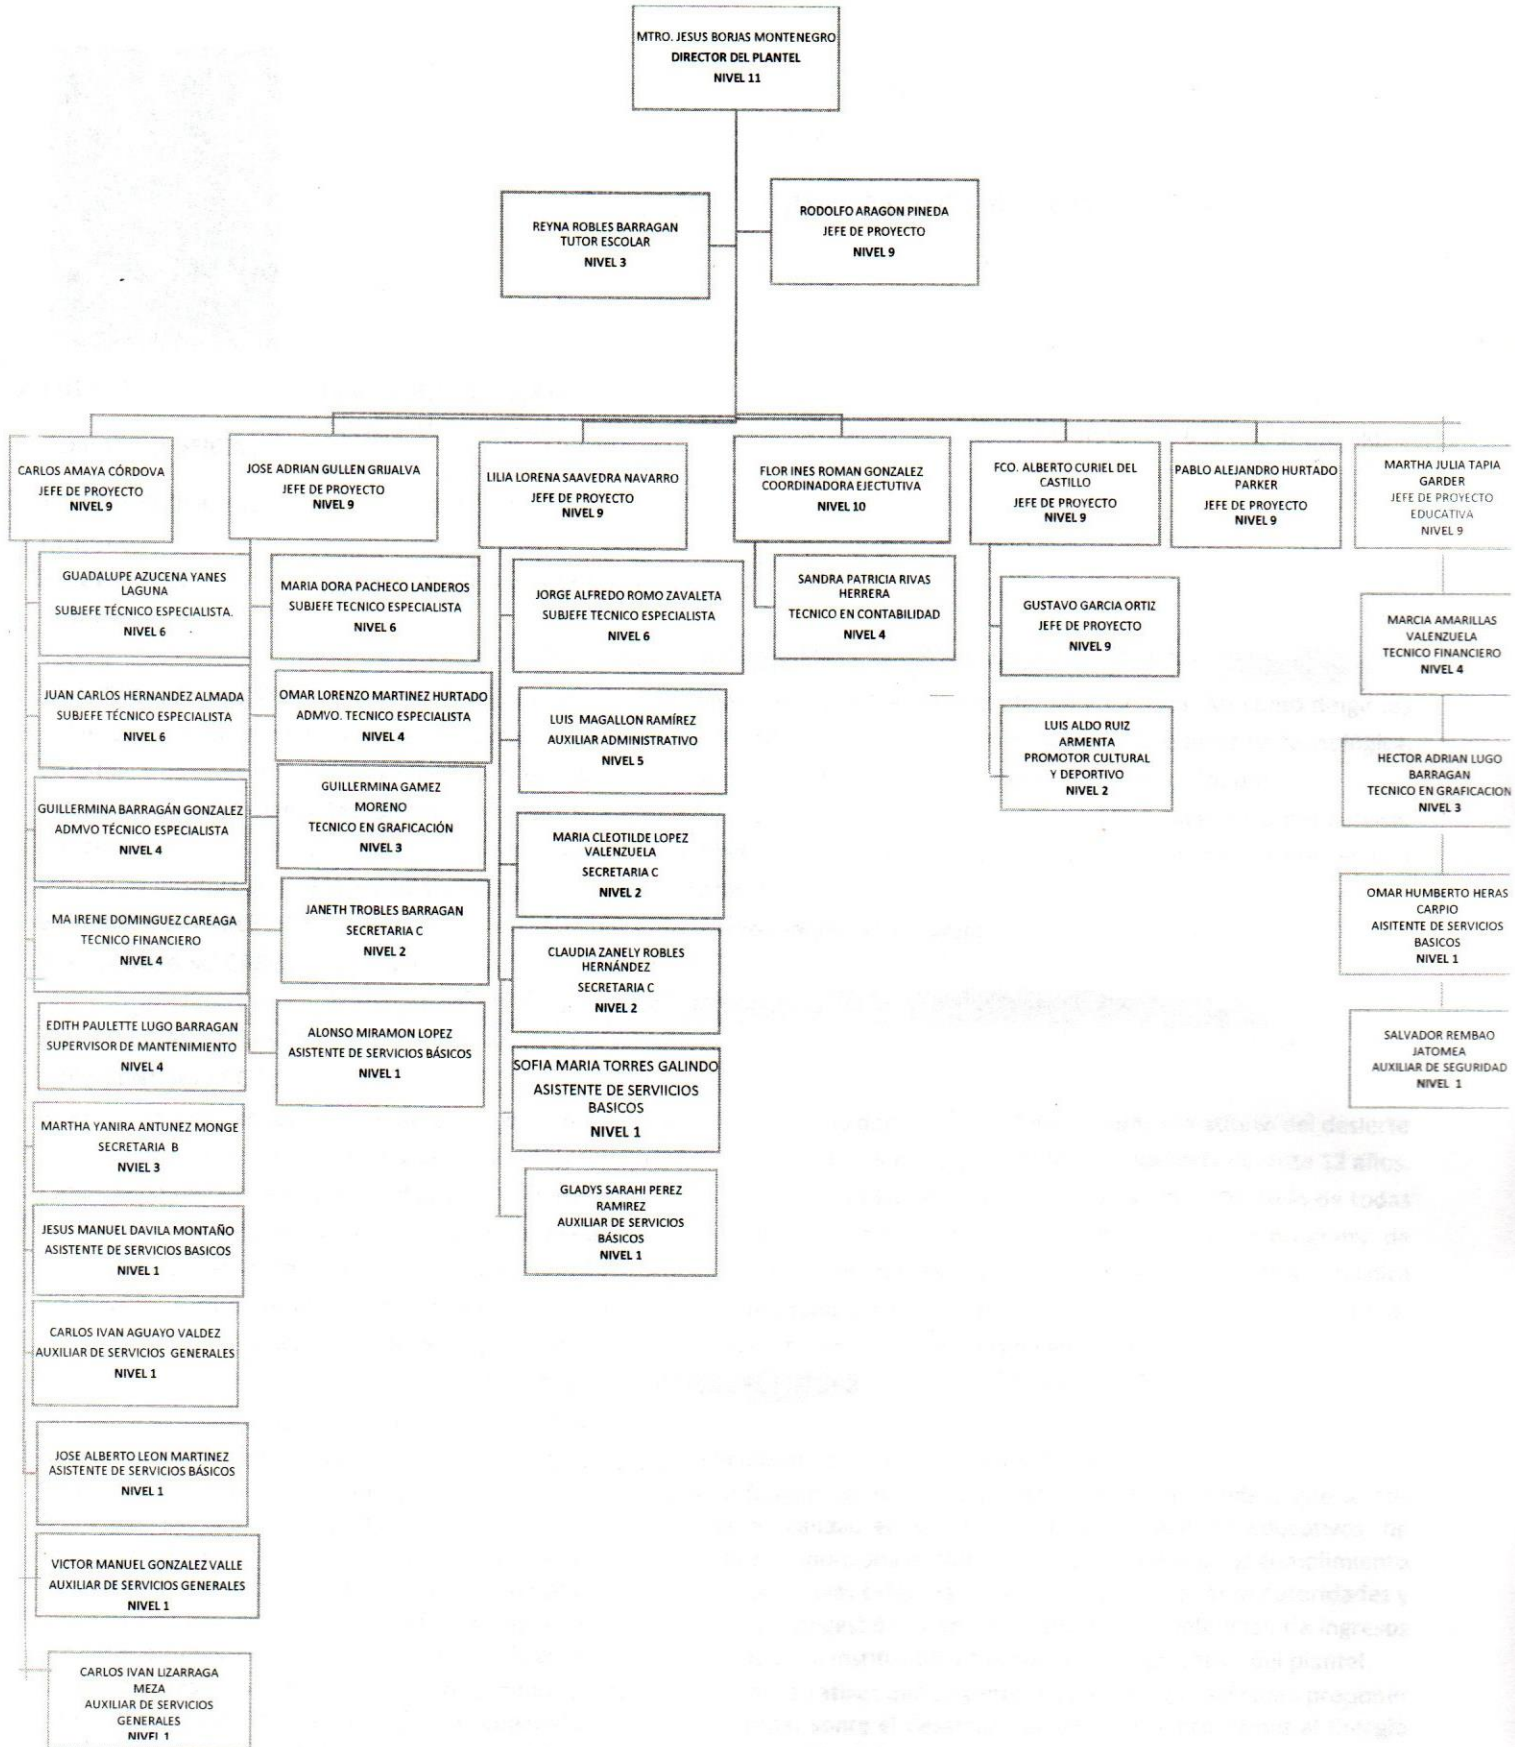

ORGANIGRAMA ACADÉMICO ADMINISTRATIVO

ORGANIGRAMA ACADÉMICO ADMINISTRATIVO

Colegio de Educación Profesional Técnica del Estado de Sonora

Plantel: San Luis Río Colorado

ORGANIGRAMA ACADÉMICO ADMINISTRATIVO