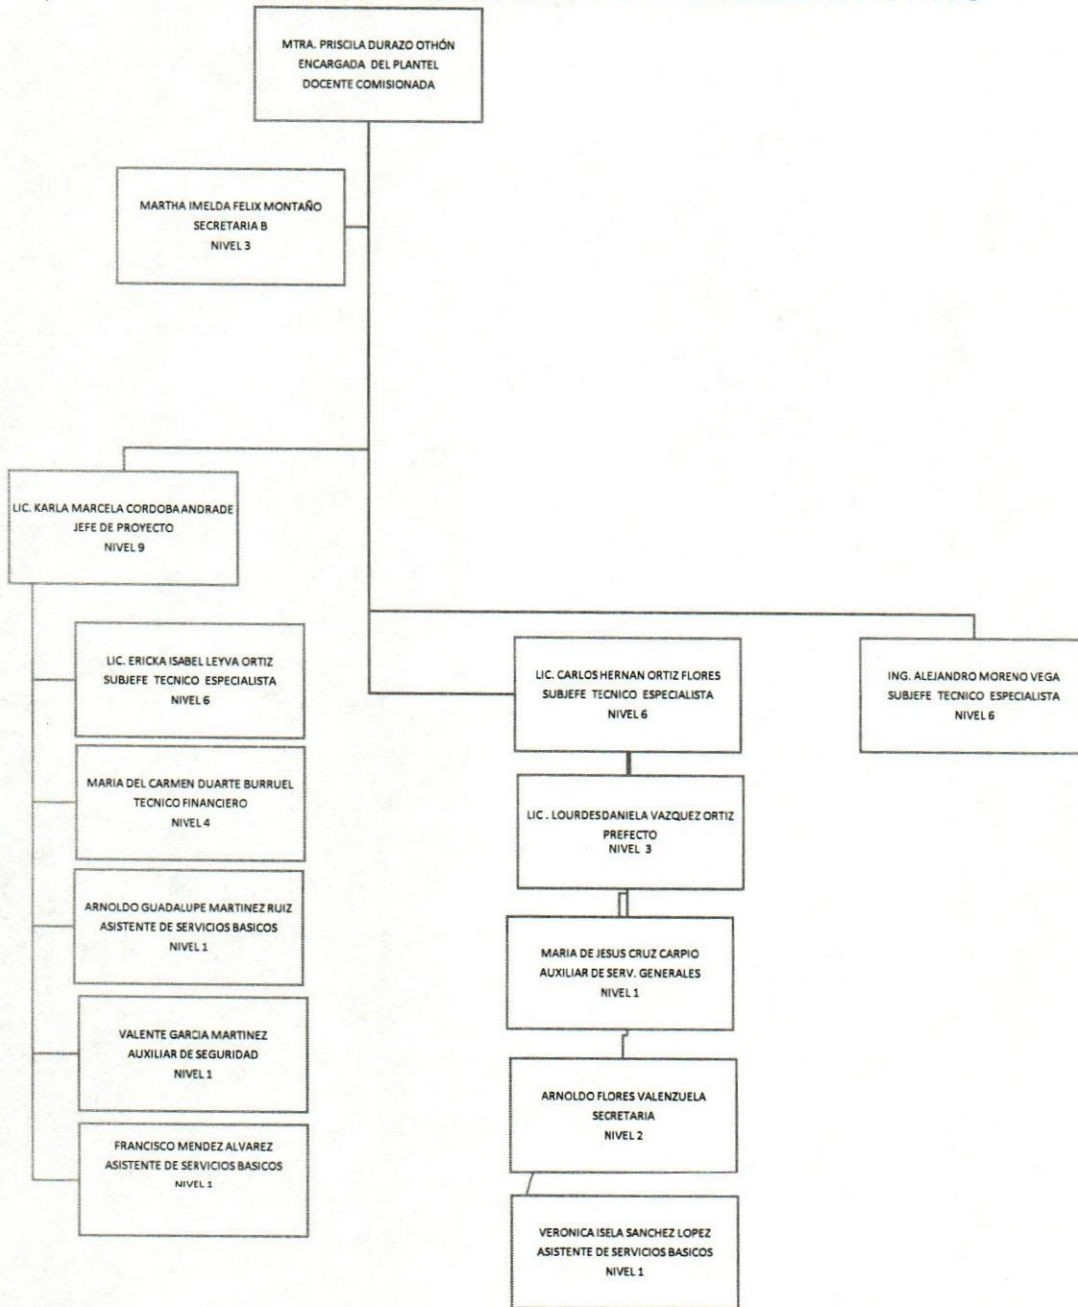

ORGANIGRAMA ACADÉMICO ADMINISTRATIVO