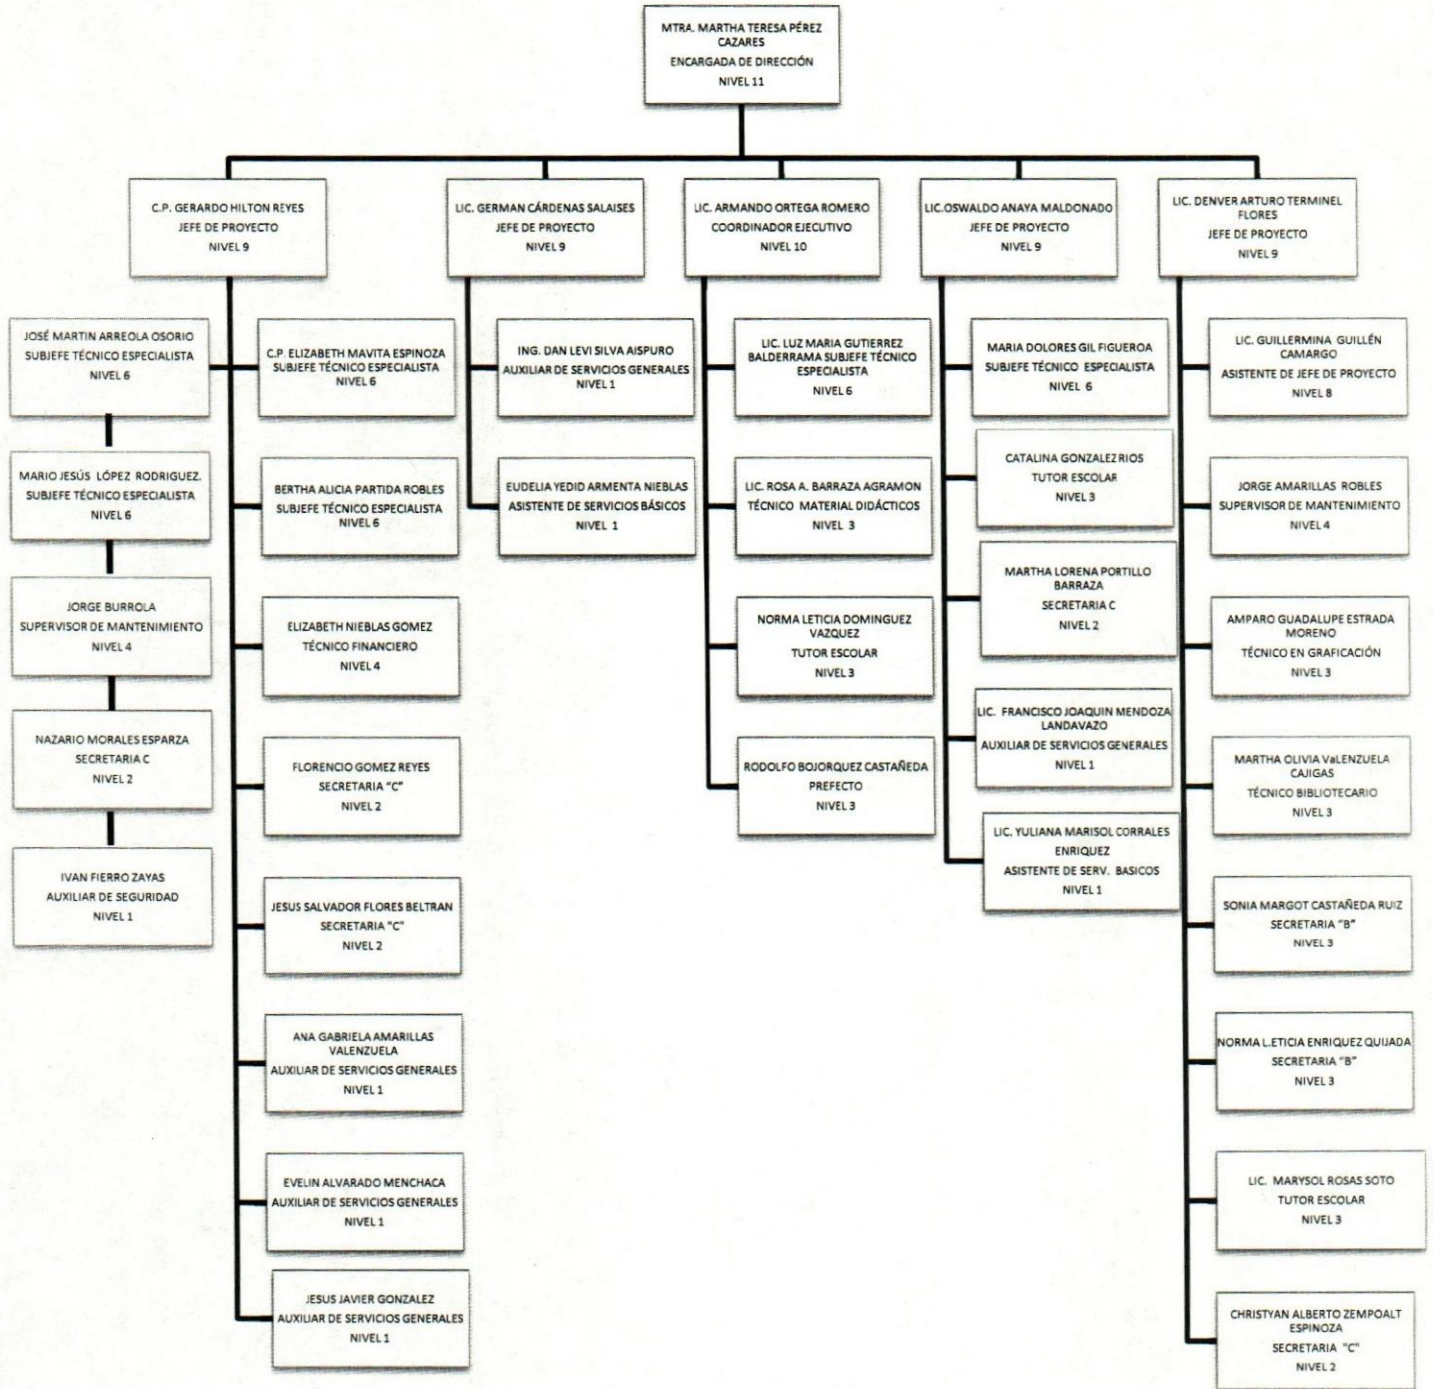

Colegio de Educación Profesional Técnica del Estado de Sonora
Plantel: Ciudad Obregón
ORGANIGRAMA ACADÉMICO ADMINISTRATIVO