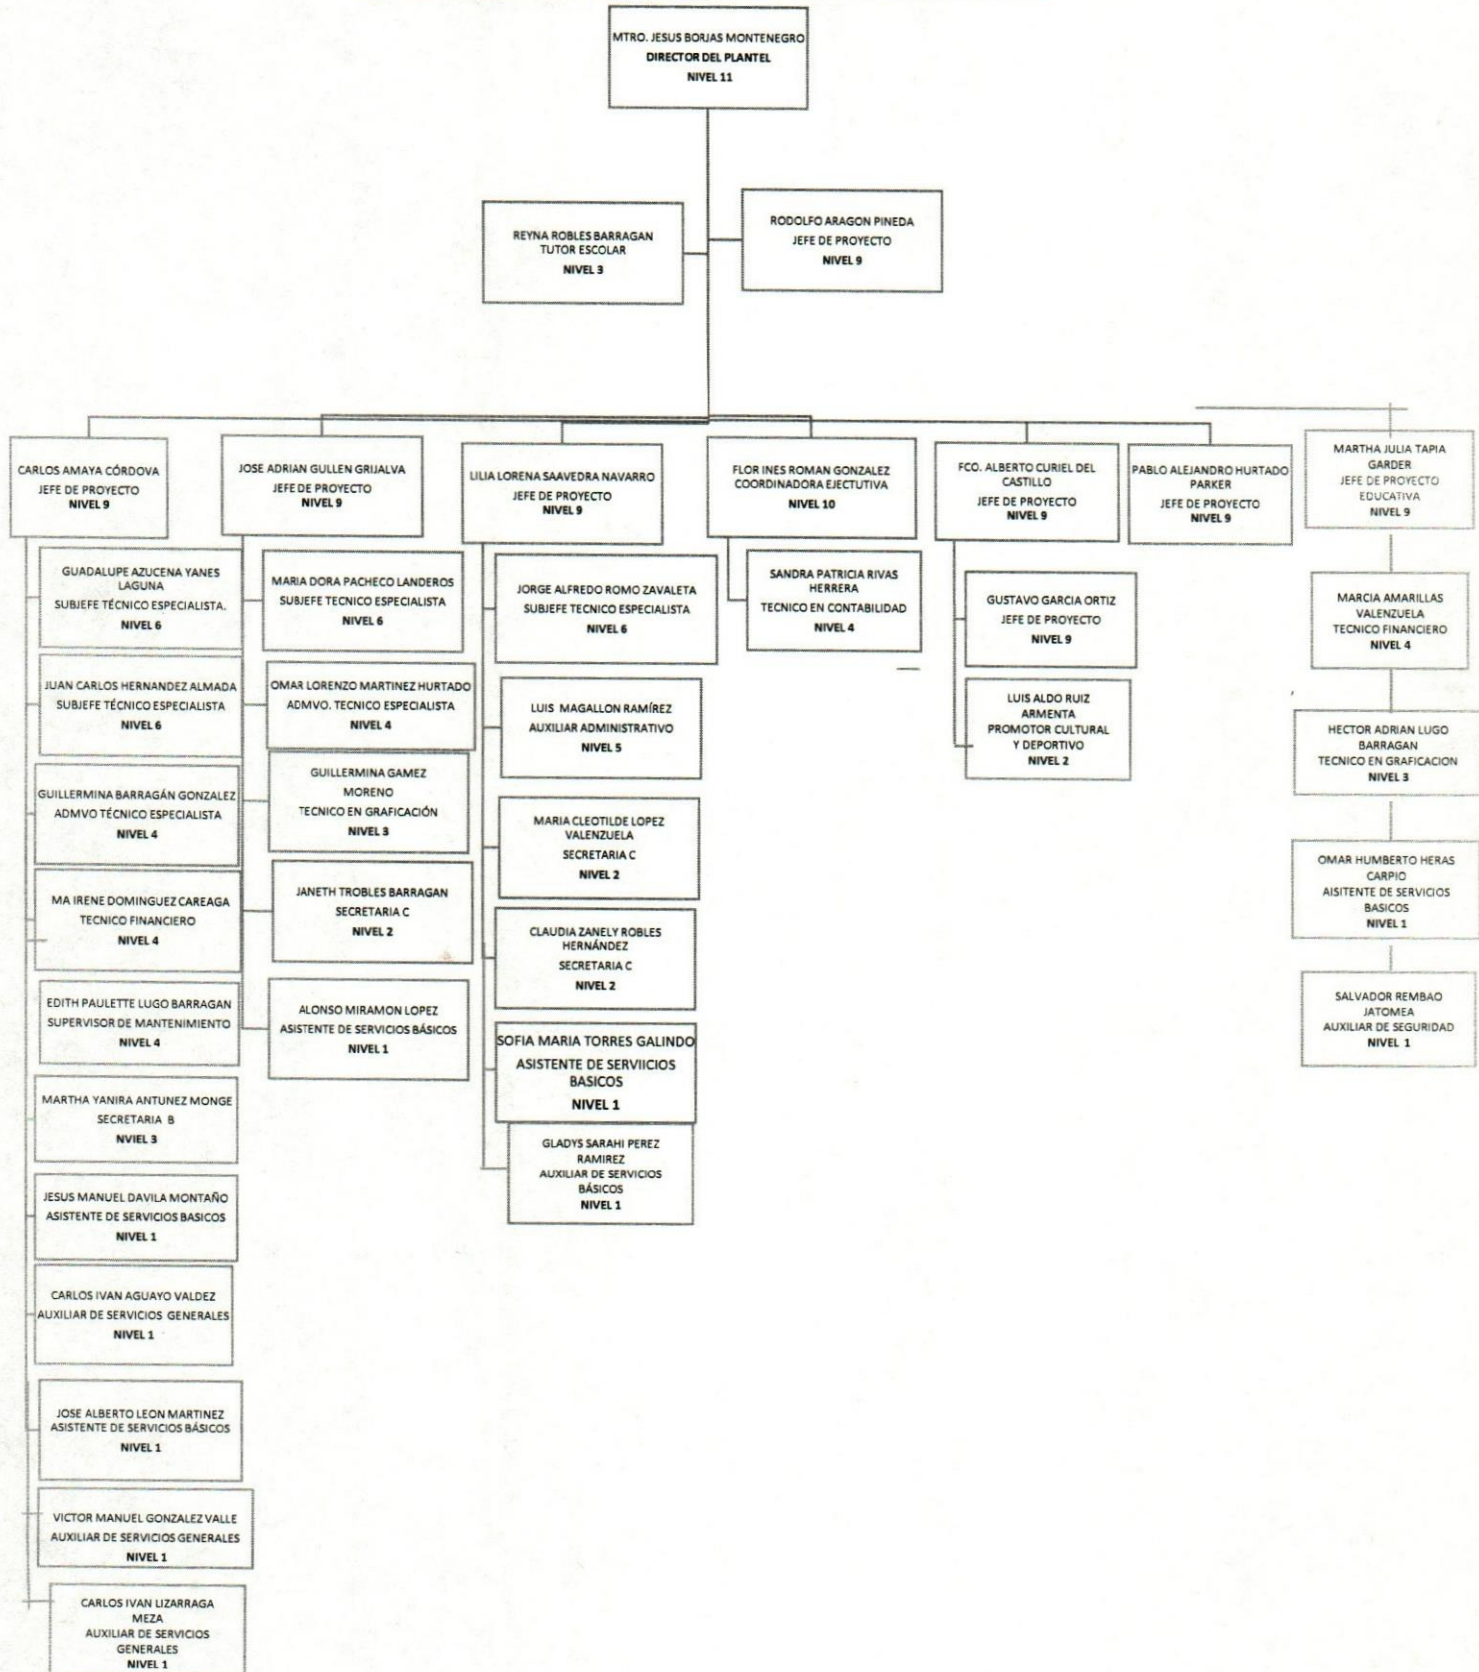

Colegio de Educación Profesional Técnica del Estado de Sonora
Plantel: Hermosillo II
ORGANIGRAMA ACADÉMICO ADMINISTRATIVO

Colegio de Educación Profesional Técnica del Estado de Sonora
Plantel: Álvaro Obregón Salido - Huatabampo
ORGANIGRAMA ACADÉMICO ADMINISTRATIVO