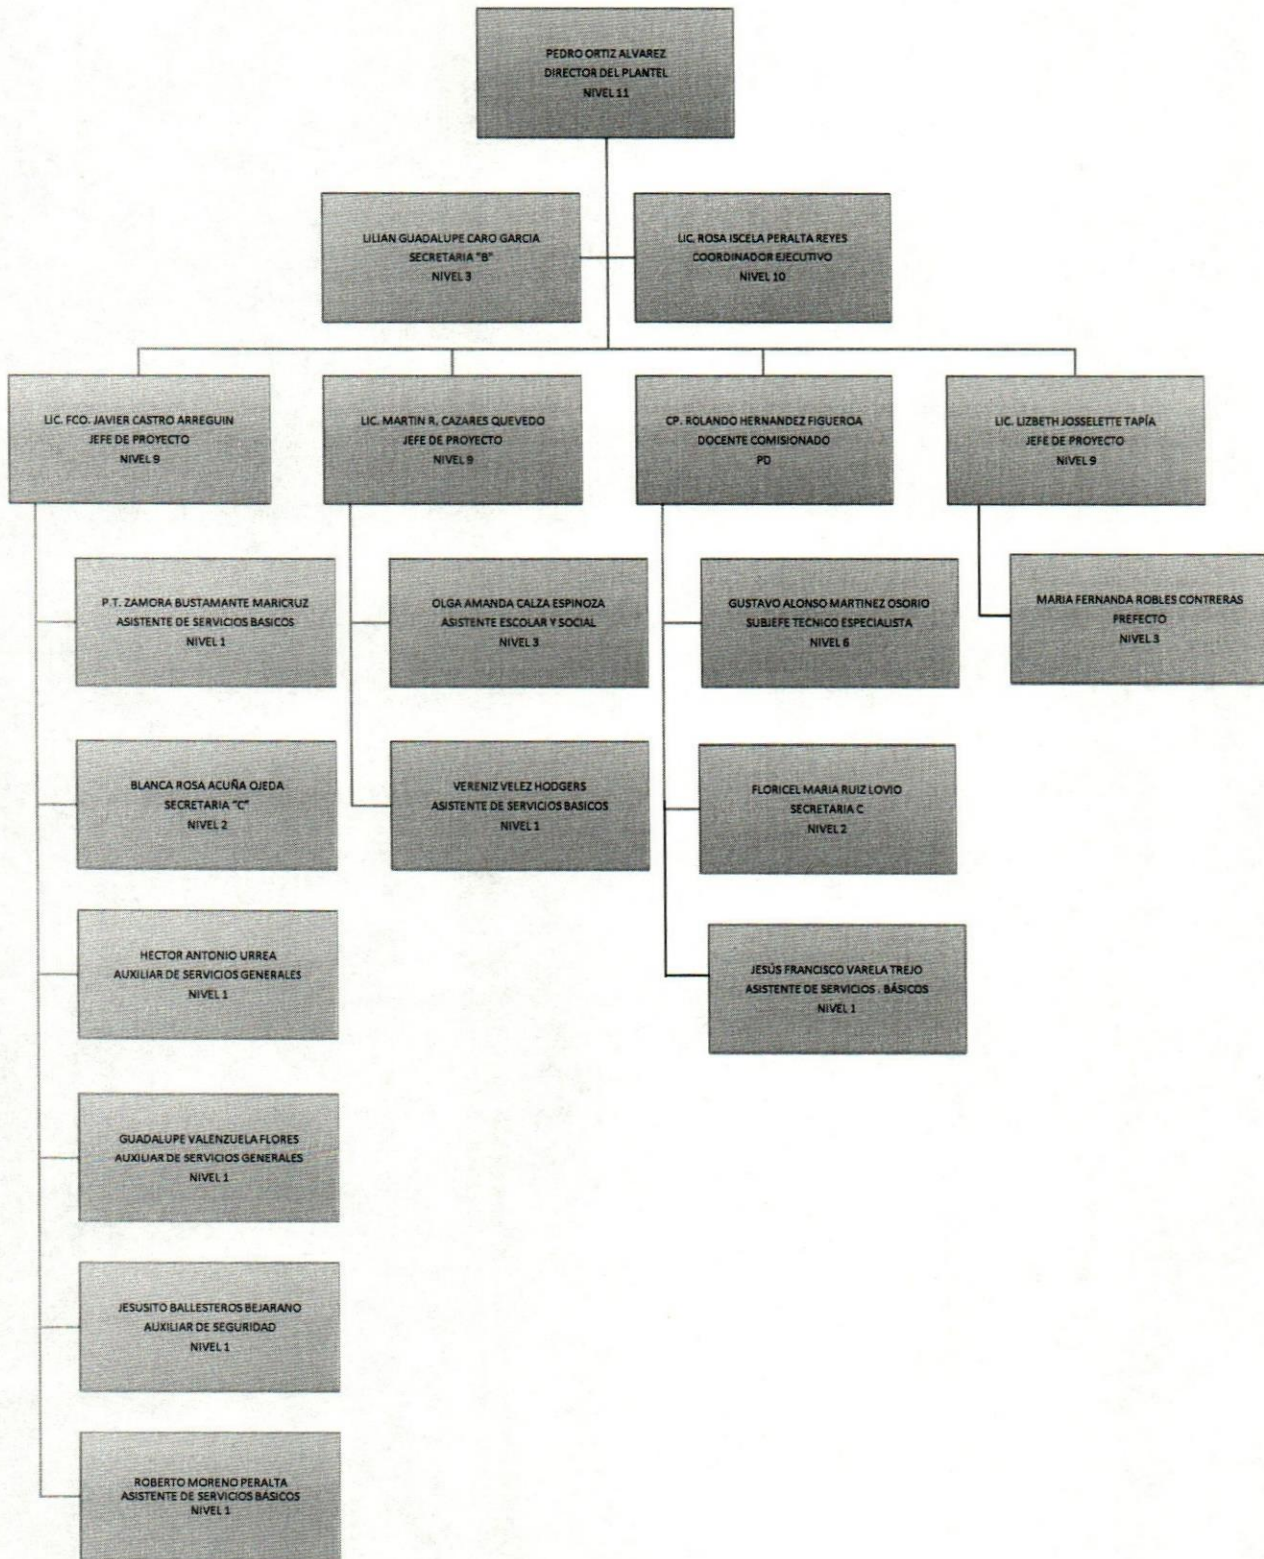

Colegio de Educación Profesional Técnica del Estado de Sonora
Plantel: Magdalena
ORGANIGRAMA ACADÉMICO ADMINISTRATIVO