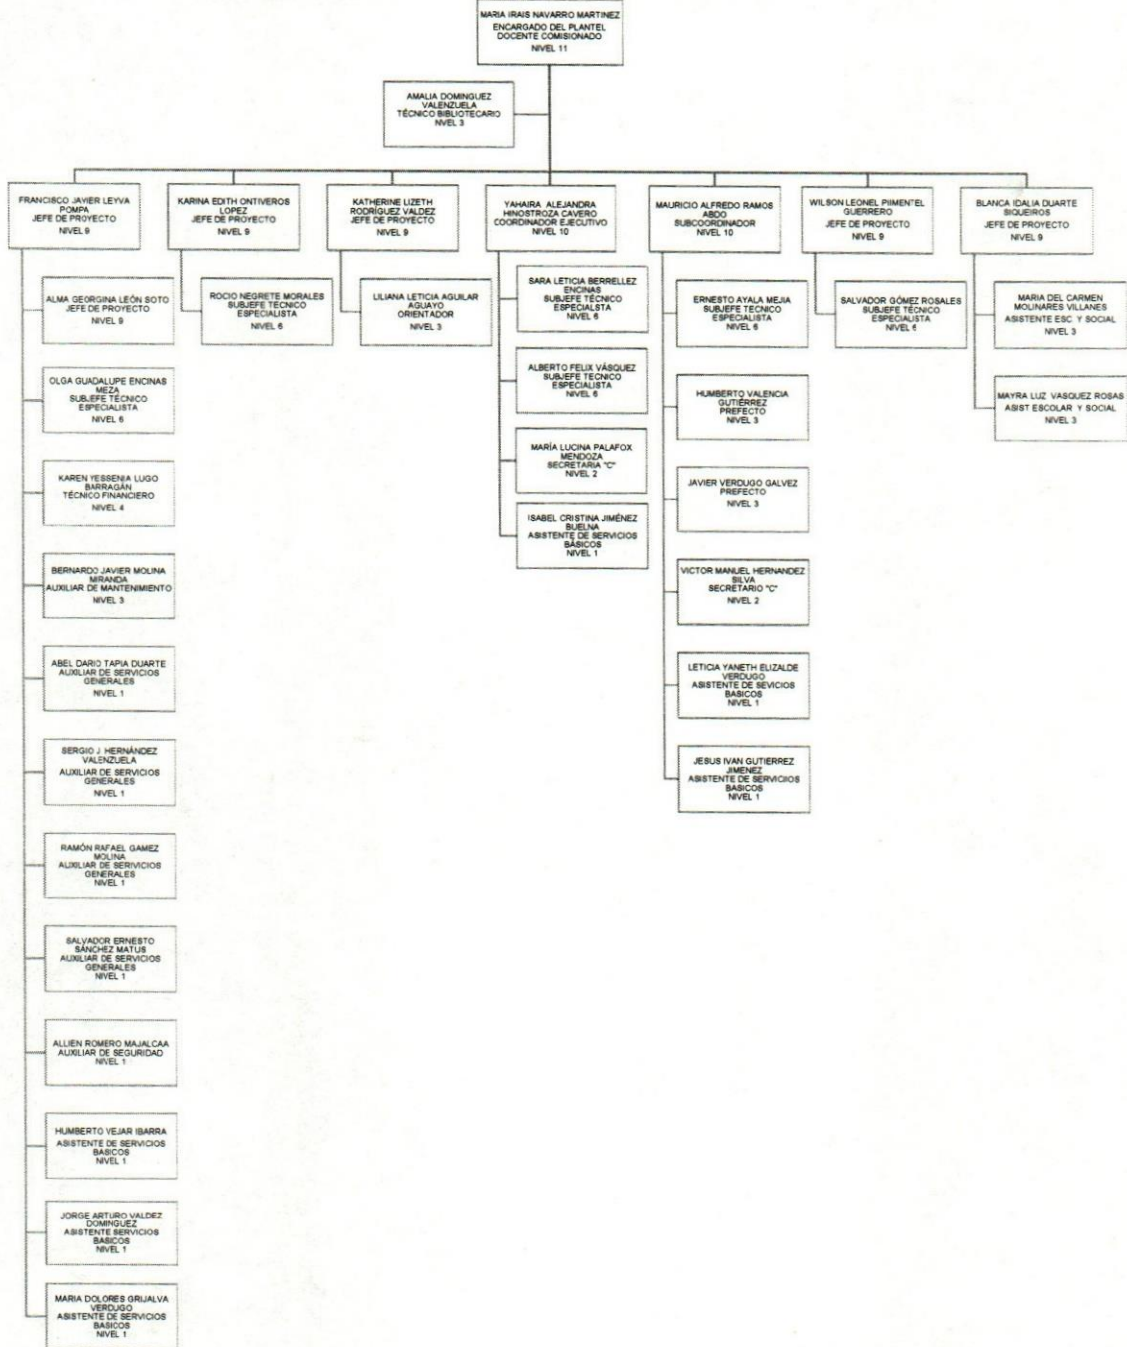

Colegio de Educación Profesional Técnica del Estado de Sonora
Plantel: Hermosillo II
ORGANIGRAMA ACADÉMICO ADMINISTRATIVO

Colegio de Educación Profesional Técnica del Estado de Sonora
Plantel: Álvaro Obregón Salido - Huatabampo
ORGANIGRAMA ACADÉMICO ADMINISTRATIVO