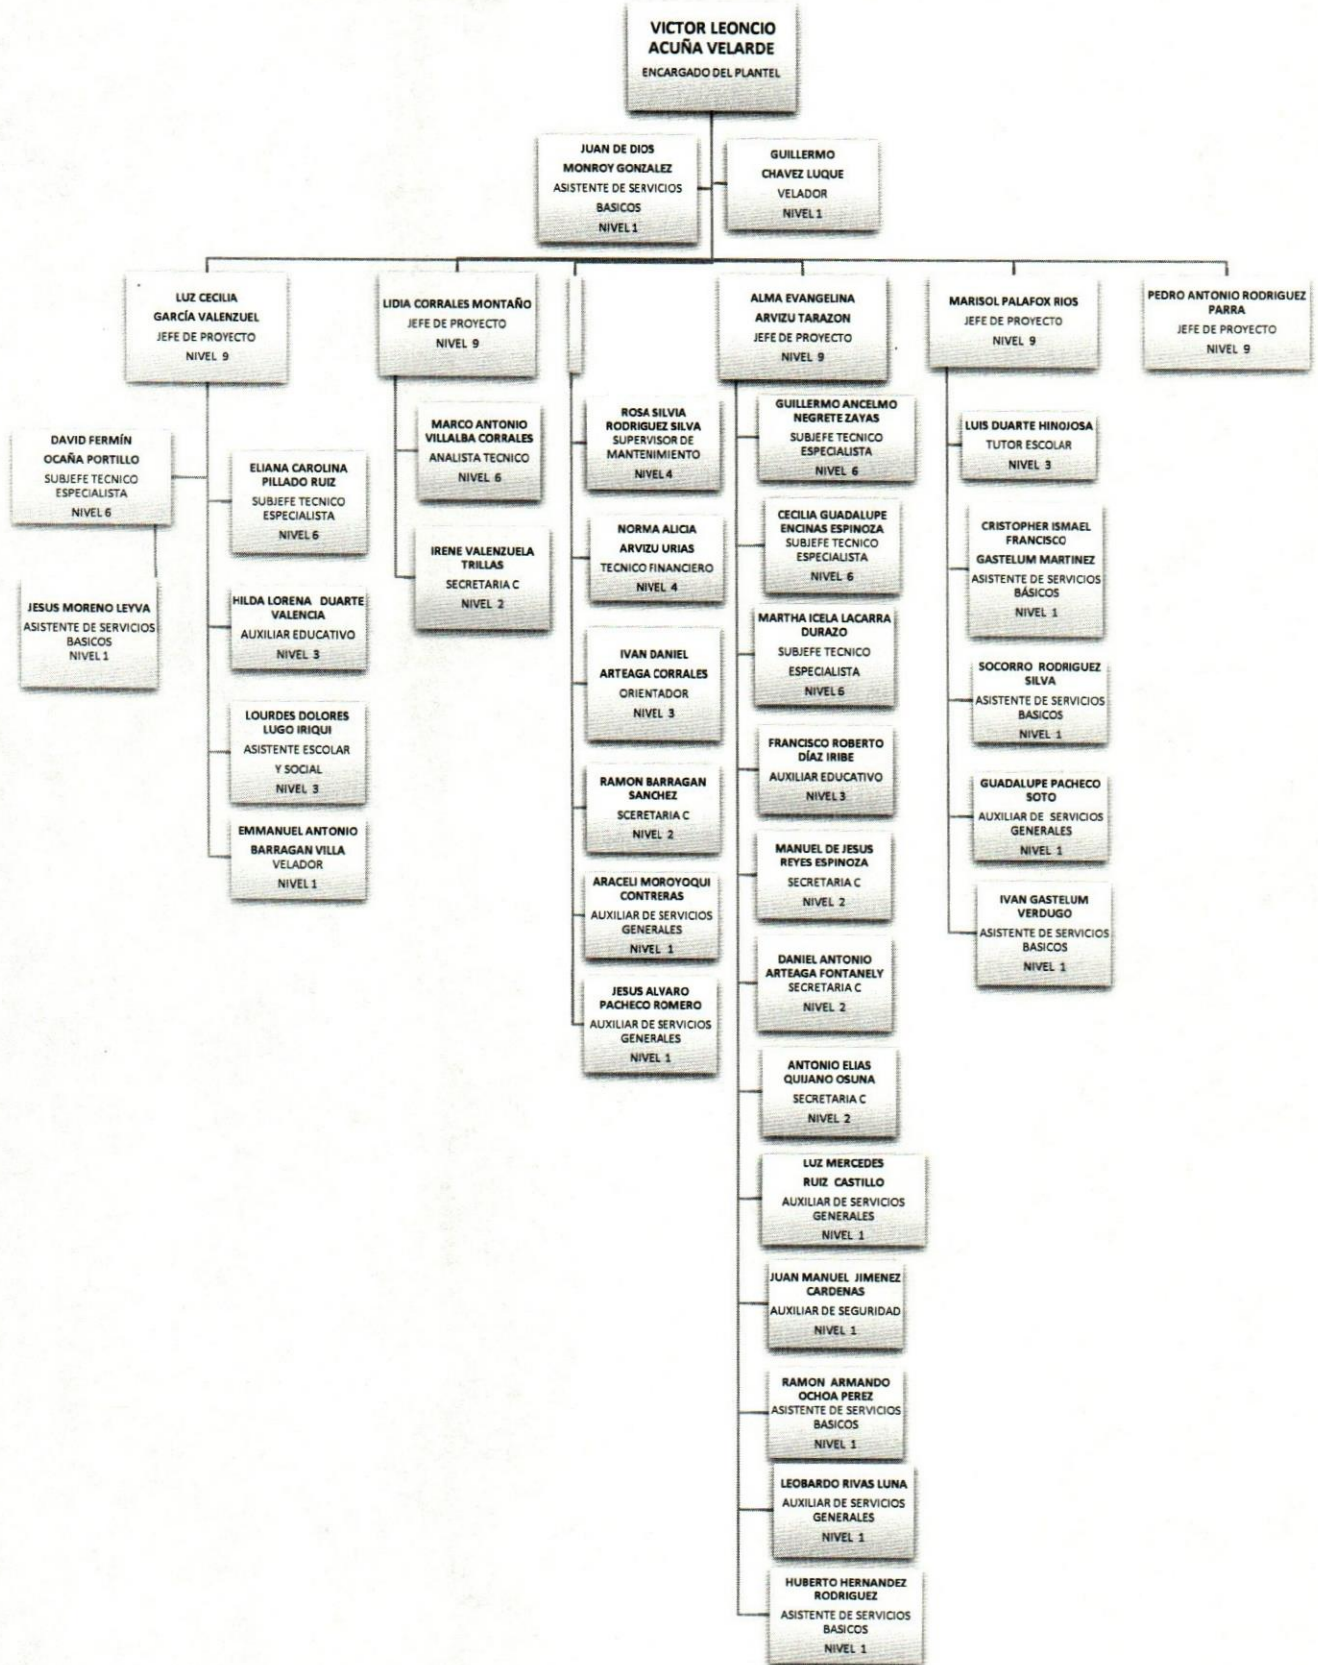

Colegio de Educación Profesional Técnica del Estado de Sonora
Plantel: Hermosillo I
ORGANIGRAMA ACADÉMICO ADMINISTRATIVO