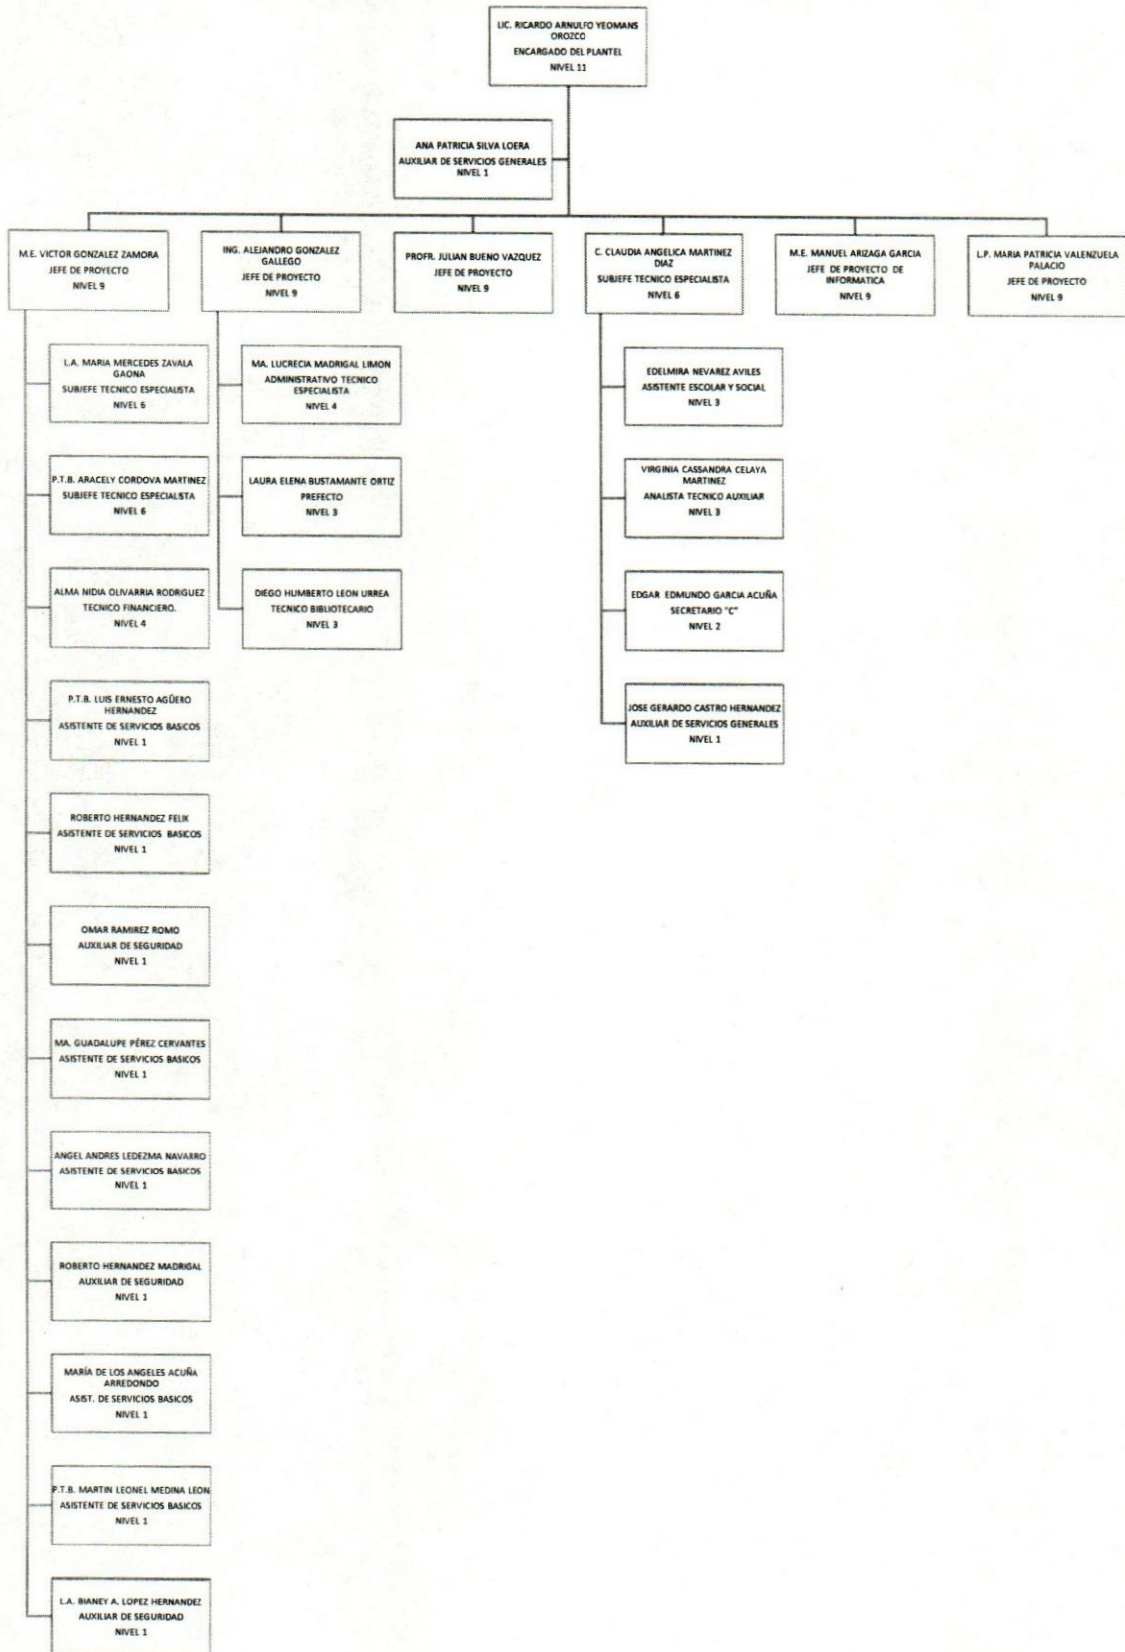

Colegio de Educación Profesional Técnica del Estado de Sonora
Plantel: Agua Prieta
ORGANIGRAMA ACADÉMICO ADMINISTRATIVO

Colegio de Educación Profesional Técnica del Estado de Sonora

Plantel: Caborca

ORGANIGRAMA ACADÉMICO ADMINISTRATIVO