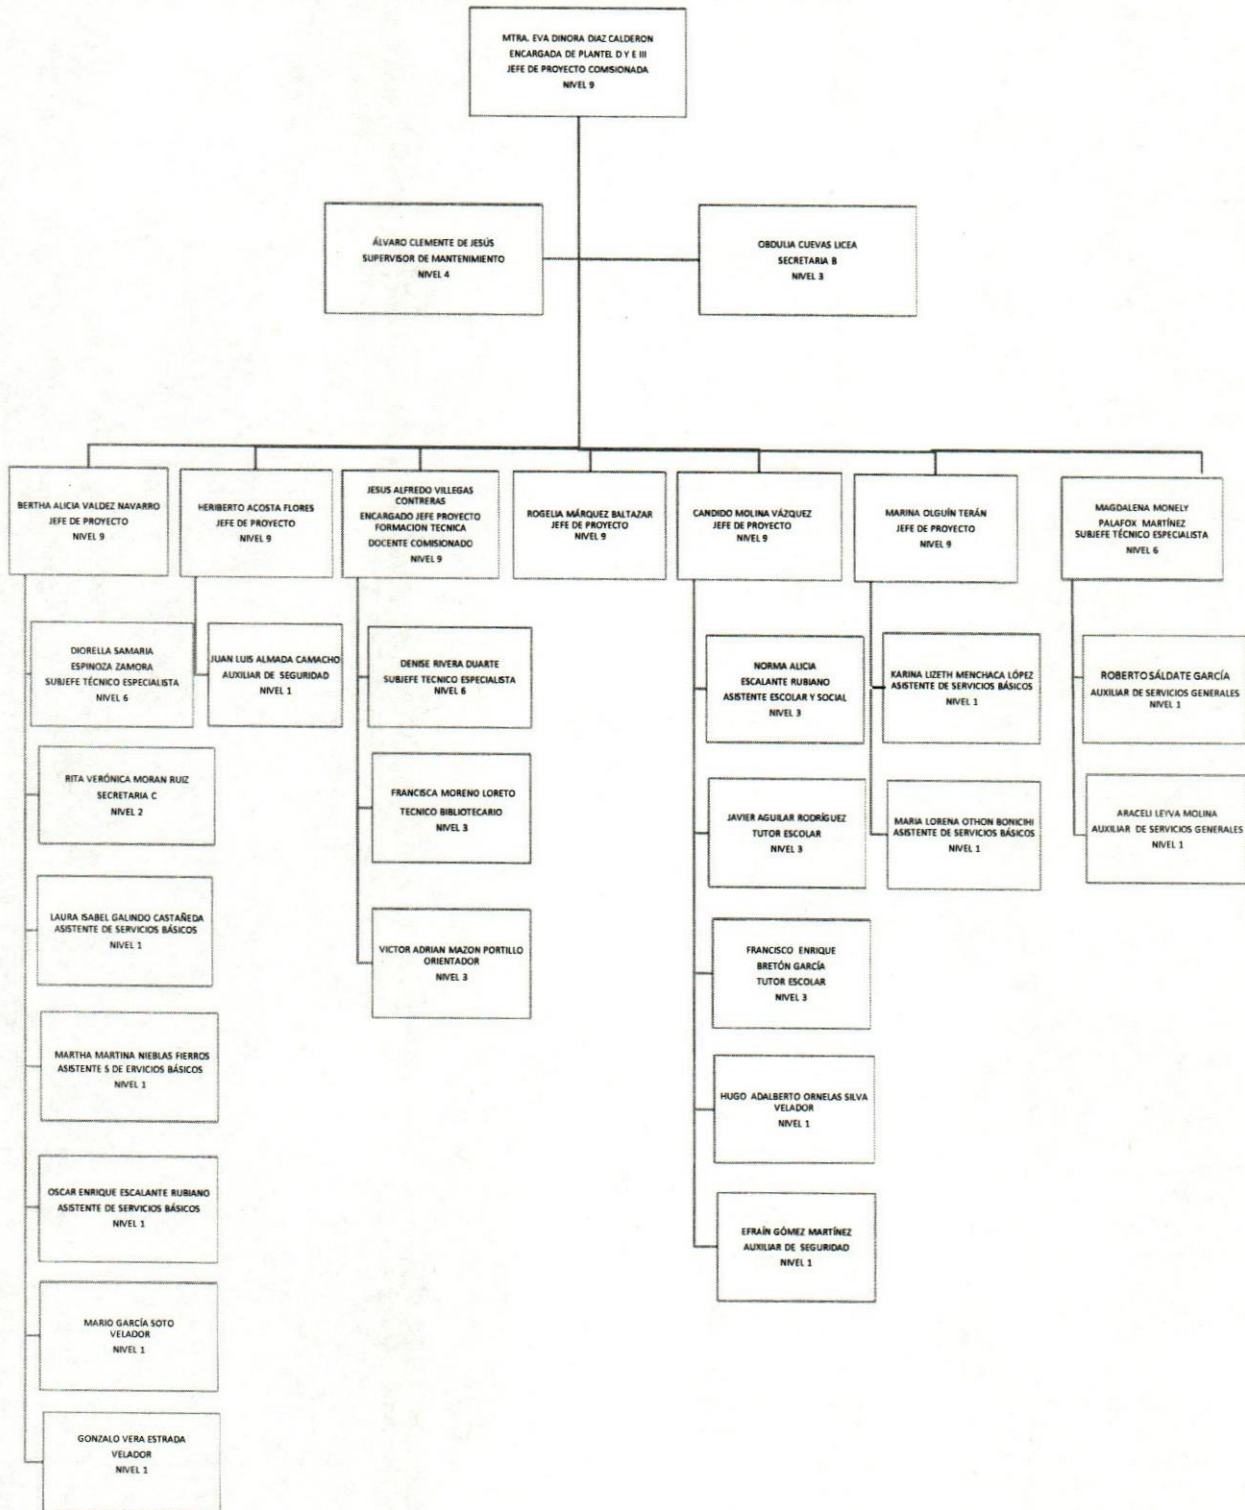

Colegio de Educación Profesional Técnica del Estado de Sonora
Plantel: Agua Prieta
ORGANIGRAMA ACADÉMICO ADMINISTRATIVO

Colegio de Educación Profesional Técnica del Estado de Sonora

Plantel: Caborca

ORGANIGRAMA ACADÉMICO ADMINISTRATIVO