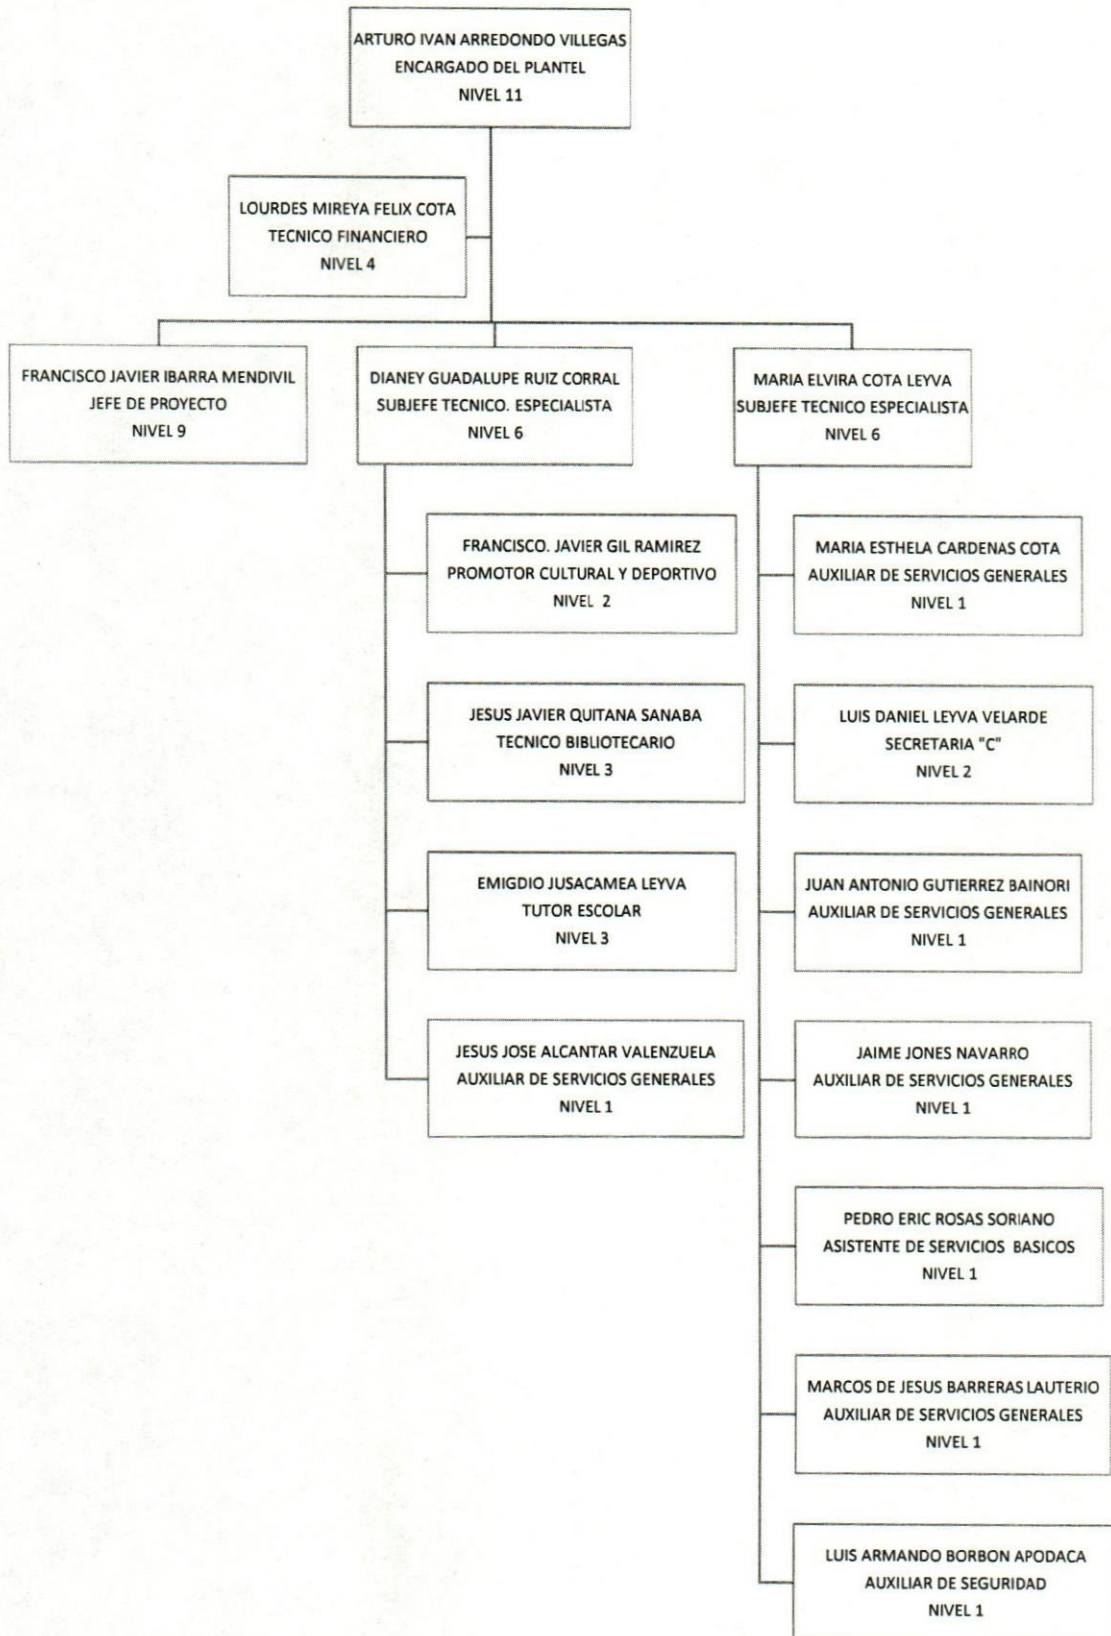

Colegio de Educación Profesional Técnica del Estado de Sonora
Plantel: Álvaro Obregón Salido - Huatabampo
ORGANIGRAMA ACADÉMICO ADMINISTRATIVO