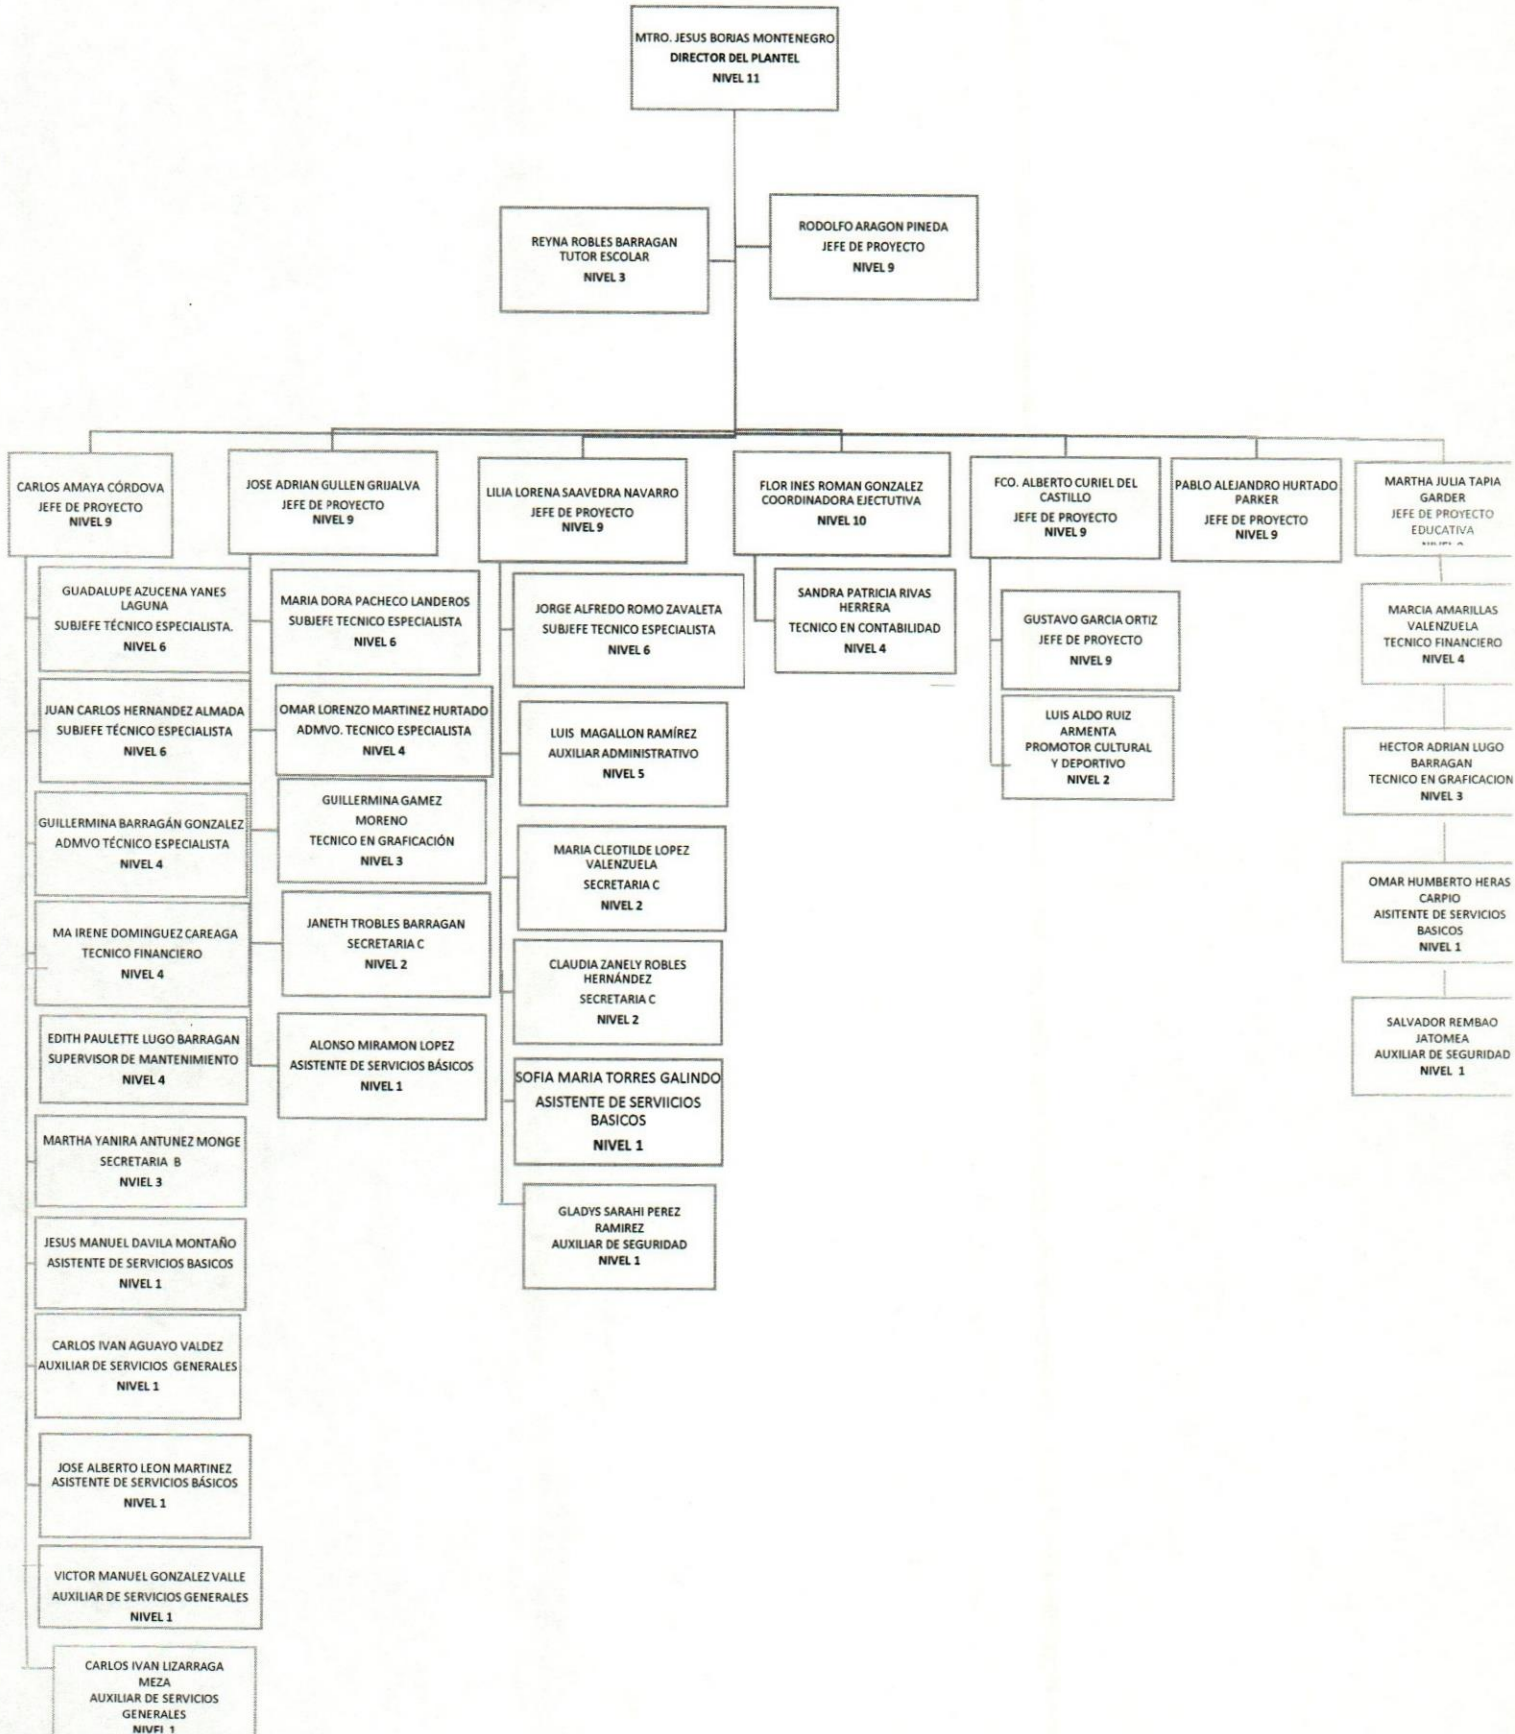

Colegio de Educación Profesional Técnica del Estado de Sonora Plantel: Hermosillo II **ORGANIGRAMA ACADÉMICO ADMINISTRATIVO**