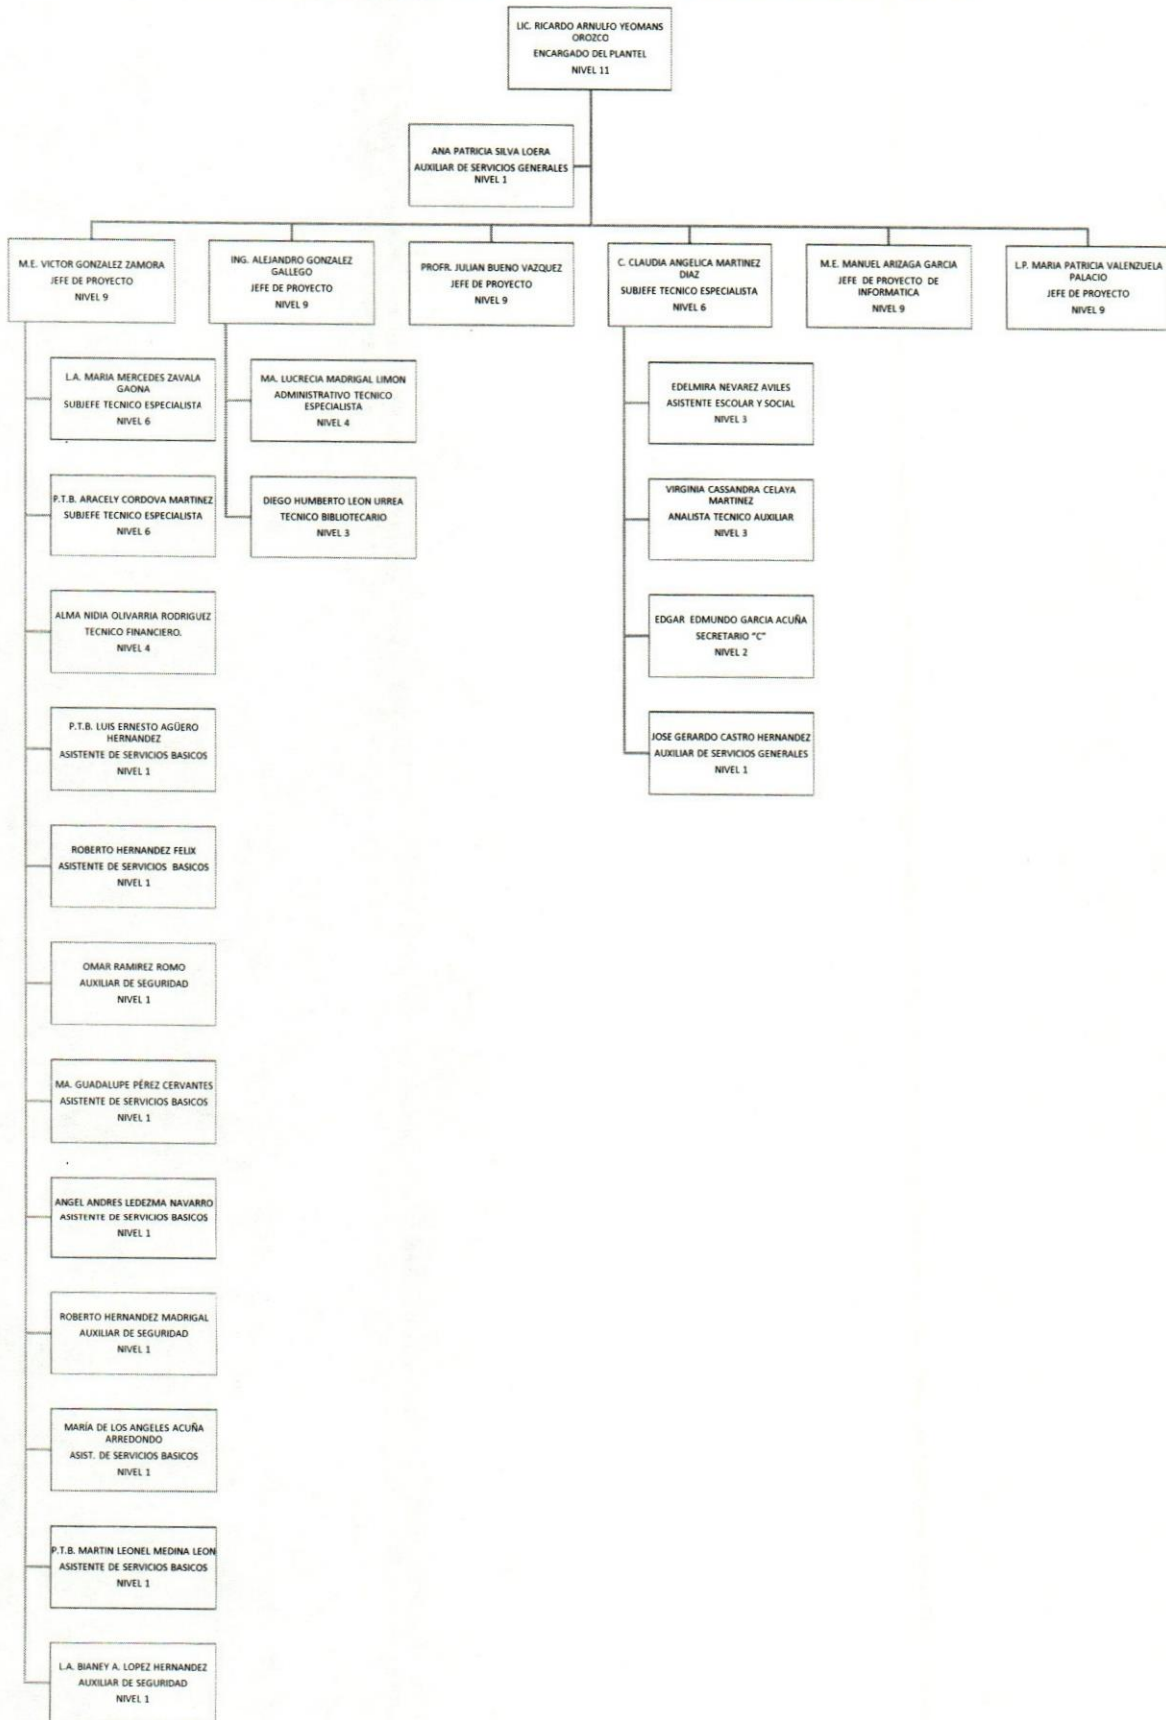

Colegio de Educación Profesional Técnica del Estado de Sonora

Plantel: Agua Prieta

ORGANIGRAMA ACADÉMICO ADMINISTRATIVO

Colegio de Educación Profesional Técnica del Estado de Sonora

Plantel: Caborca

ORGANIGRAMA ACADÉMICO ADMINISTRATIVO