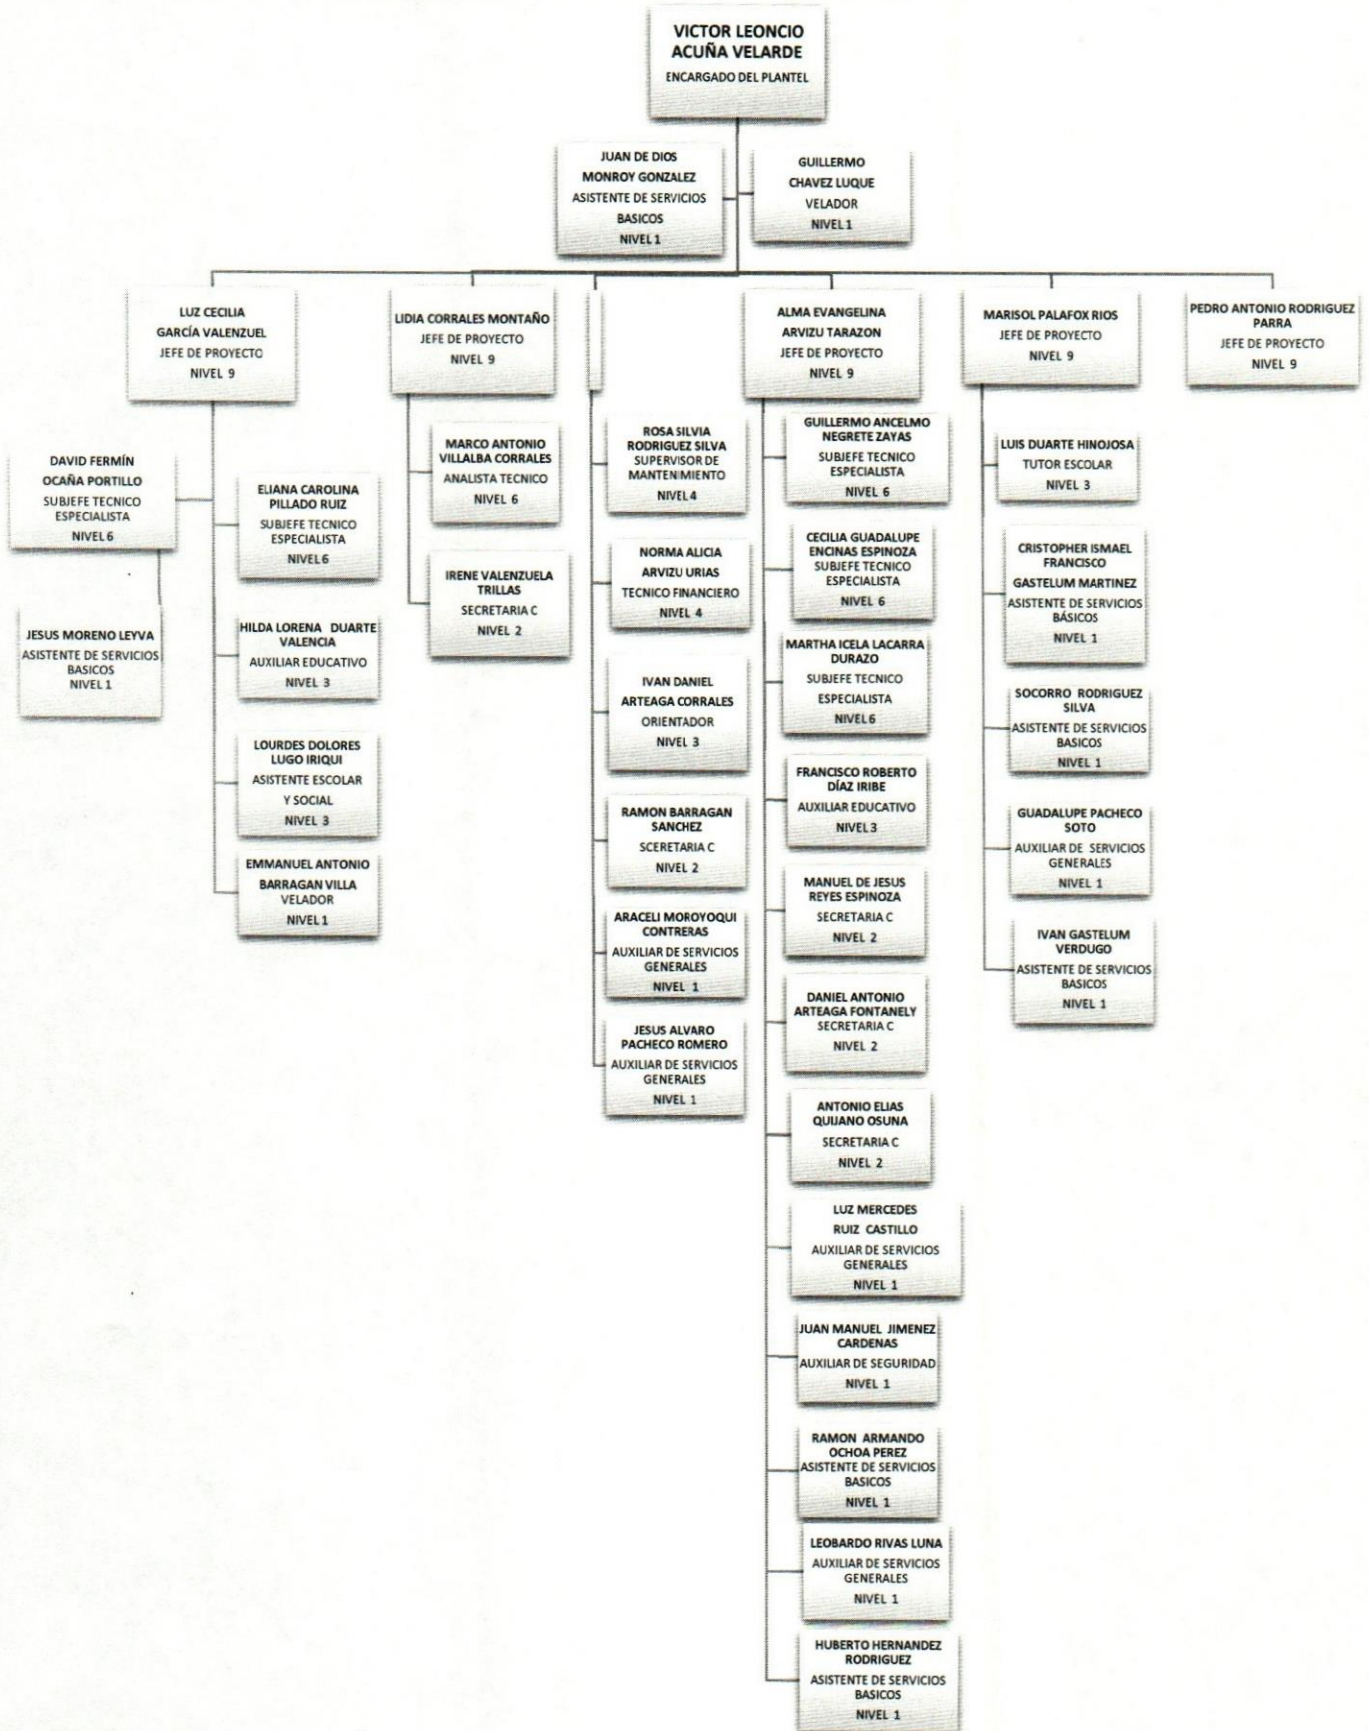

Colegio de Educación Profesional Técnica del Estado de Sonora

Plantel: Hermosillo I

ORGANIGRAMA ACADÉMICO ADMINISTRATIVO