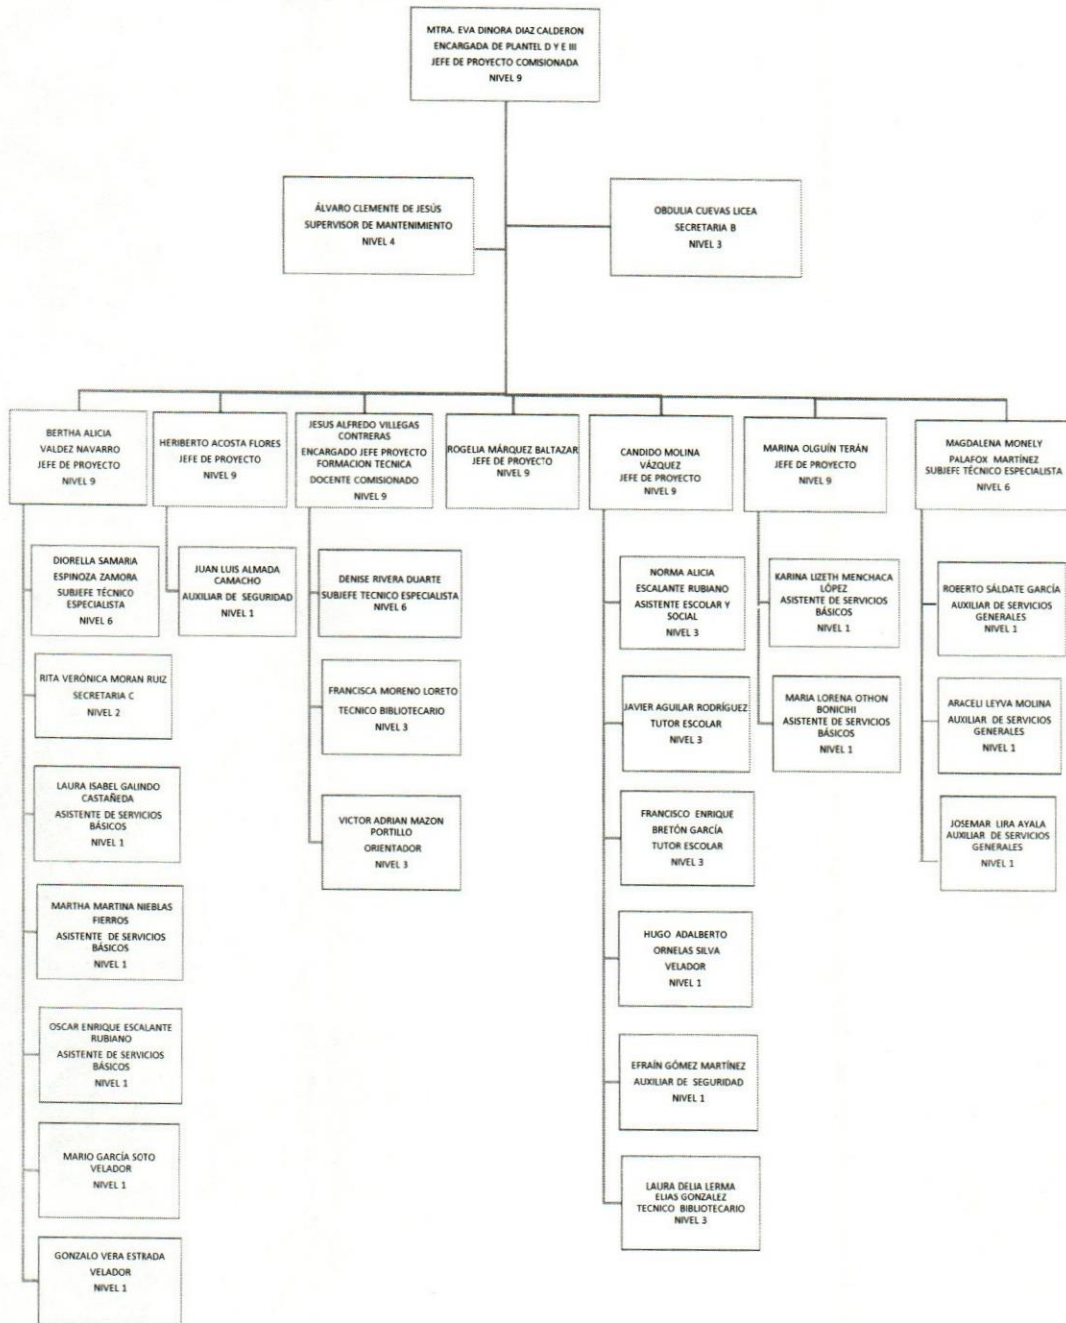

Colegio de Educación Profesional Técnica del Estado de Sonora

Plantel: Agua Prieta

ORGANIGRAMA ACADÉMICO ADMINISTRATIVO

Colegio de Educación Profesional Técnica del Estado de Sonora

Plantel: Caborca

ORGANIGRAMA ACADÉMICO ADMINISTRATIVO