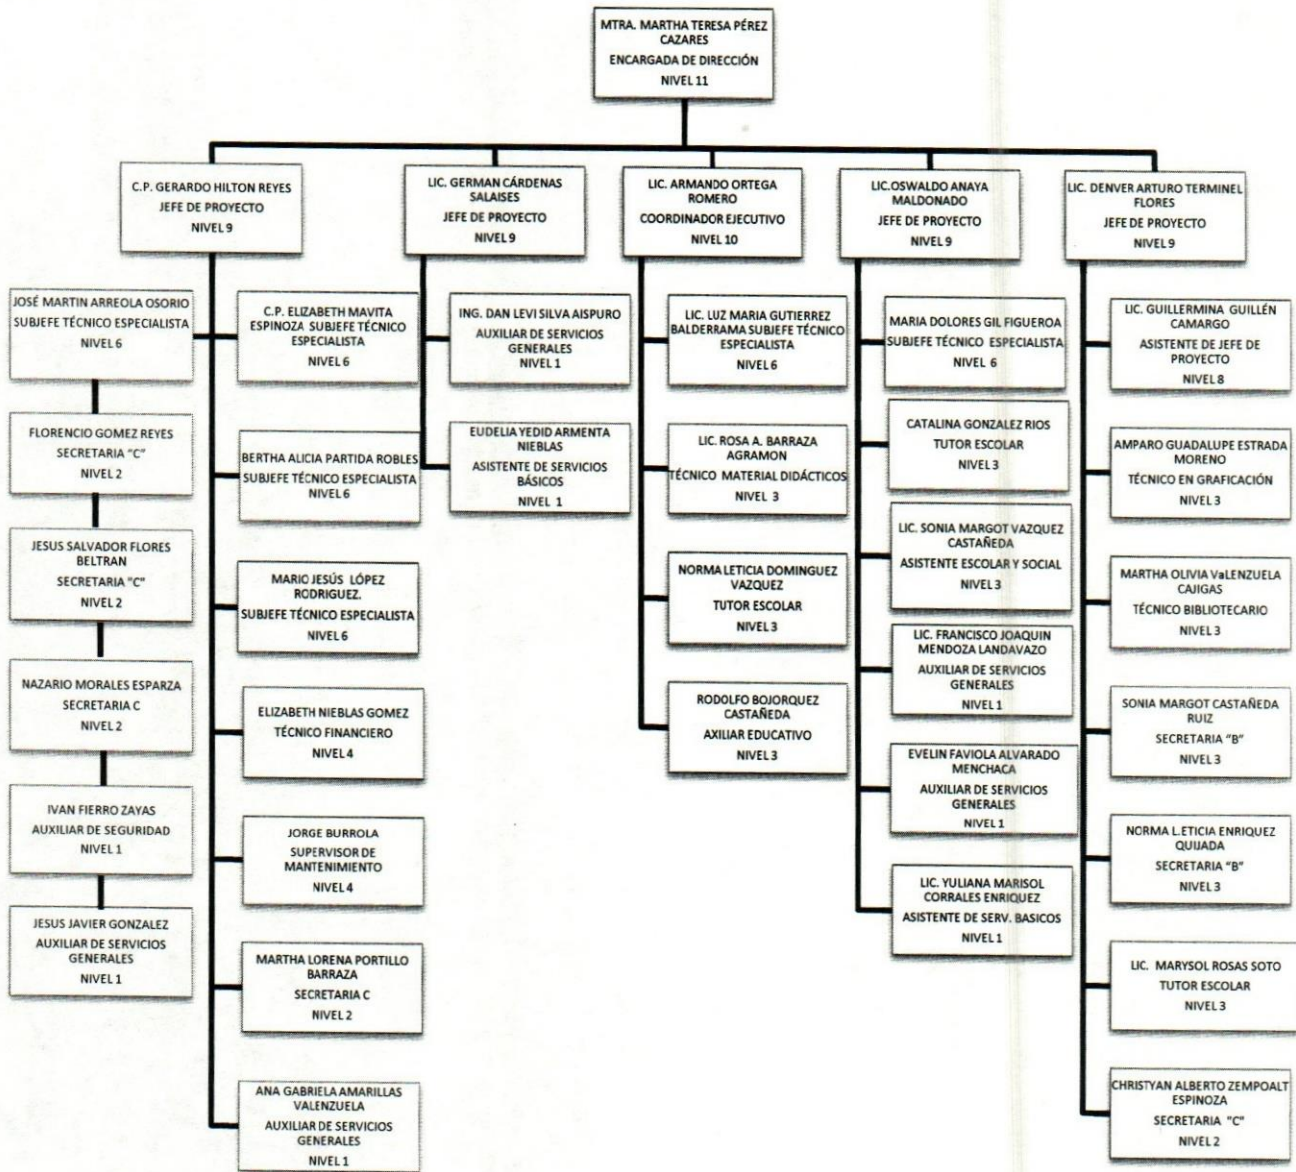

Colegio de Educación Profesional Técnica del Estado de Sonora
Plantel: Ciudad Obregón
ORGANIGRAMA ACADÉMICO ADMINISTRATIVO