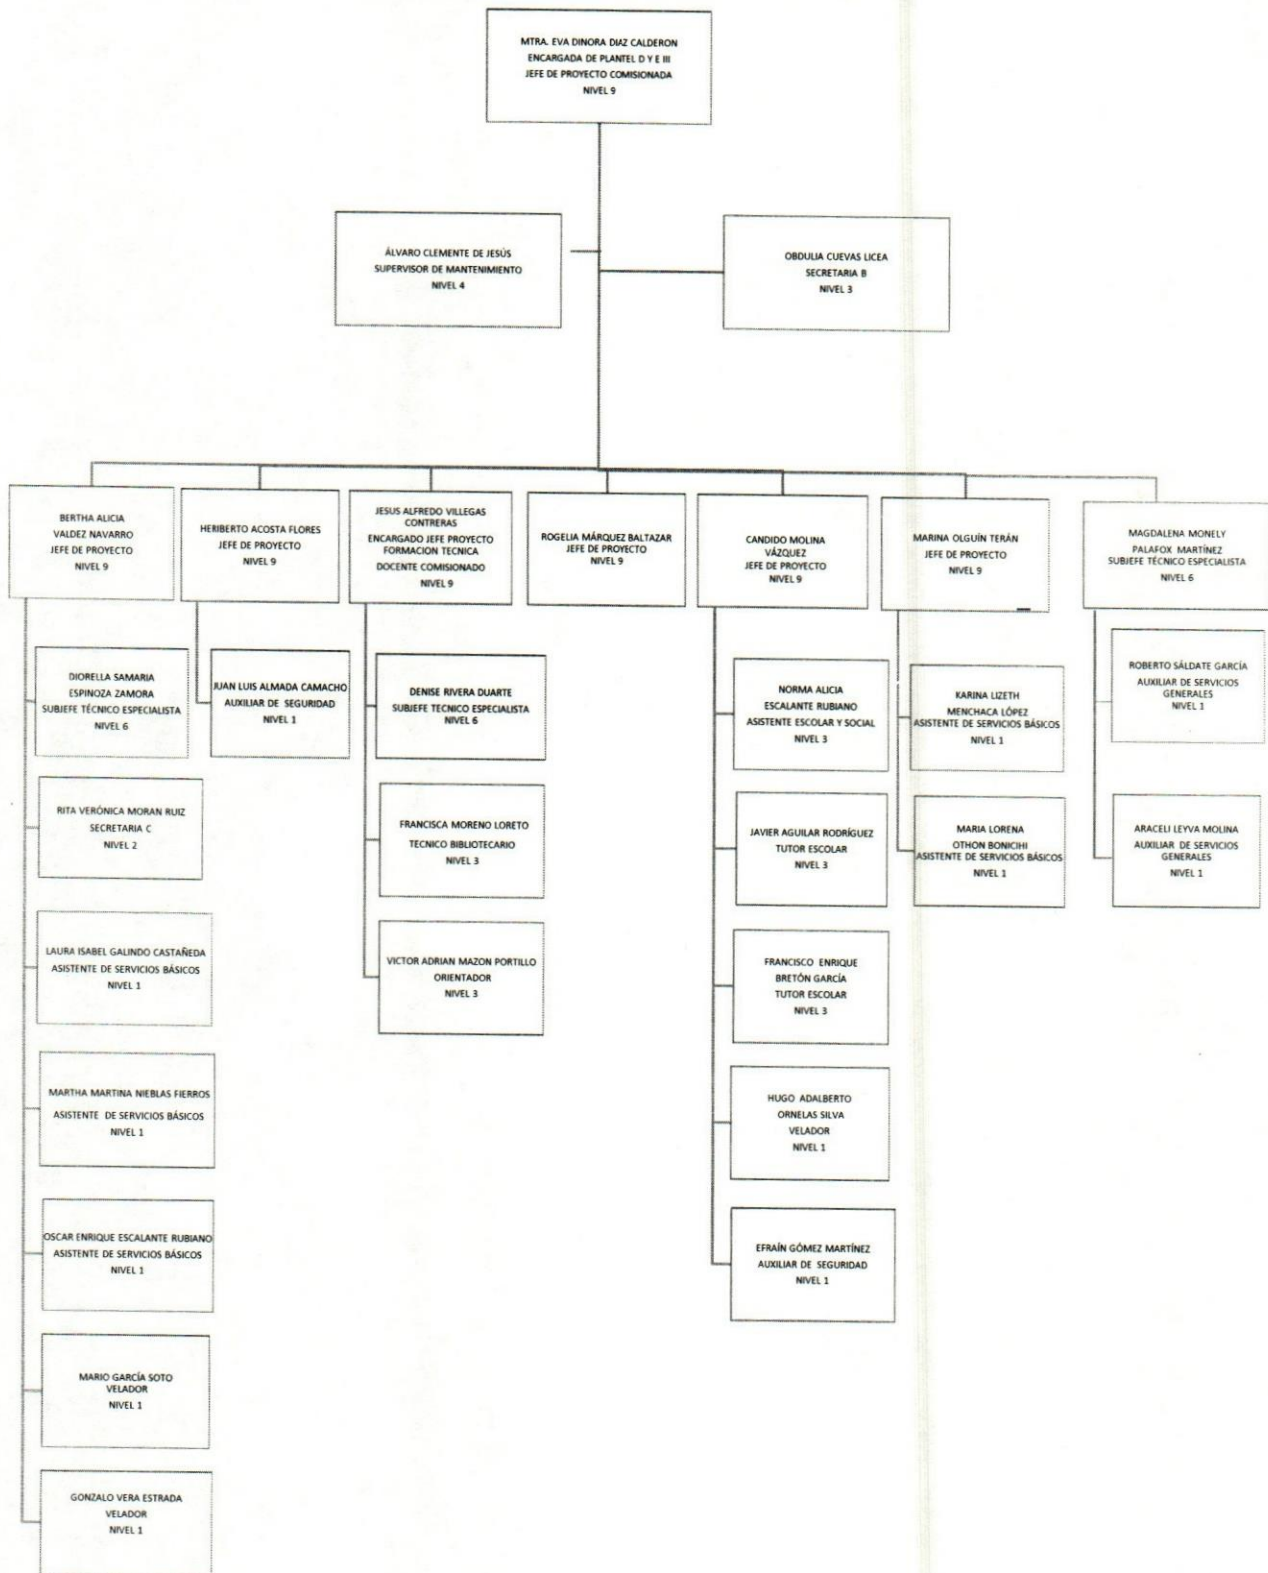

Colegio de Educación Profesional Técnica del Estado de Sonora
Plantel: Agua Prieta
ORGANIGRAMA ACADÉMICO ADMINISTRATIVO

Colegio de Educación Profesional Técnica del Estado de Sonora

Plantel: Caborca

ORGANIGRAMA ACADÉMICO ADMINISTRATIVO

Colegio de Educación Profesional Técnica del Estado de Sonora
Plantel: Álvaro Obregón Salido - Huatabampo
ORGANIGRAMA ACADÉMICO ADMINISTRATIVO

ORGANIGRAMA ACADÉMICO ADMINISTRATIVO

Colegio de Educación Profesional Técnica del Estado de Sonora

Plantel: San Luis Río Colorado

ORGANIGRAMA ACADÉMICO ADMINISTRATIVO