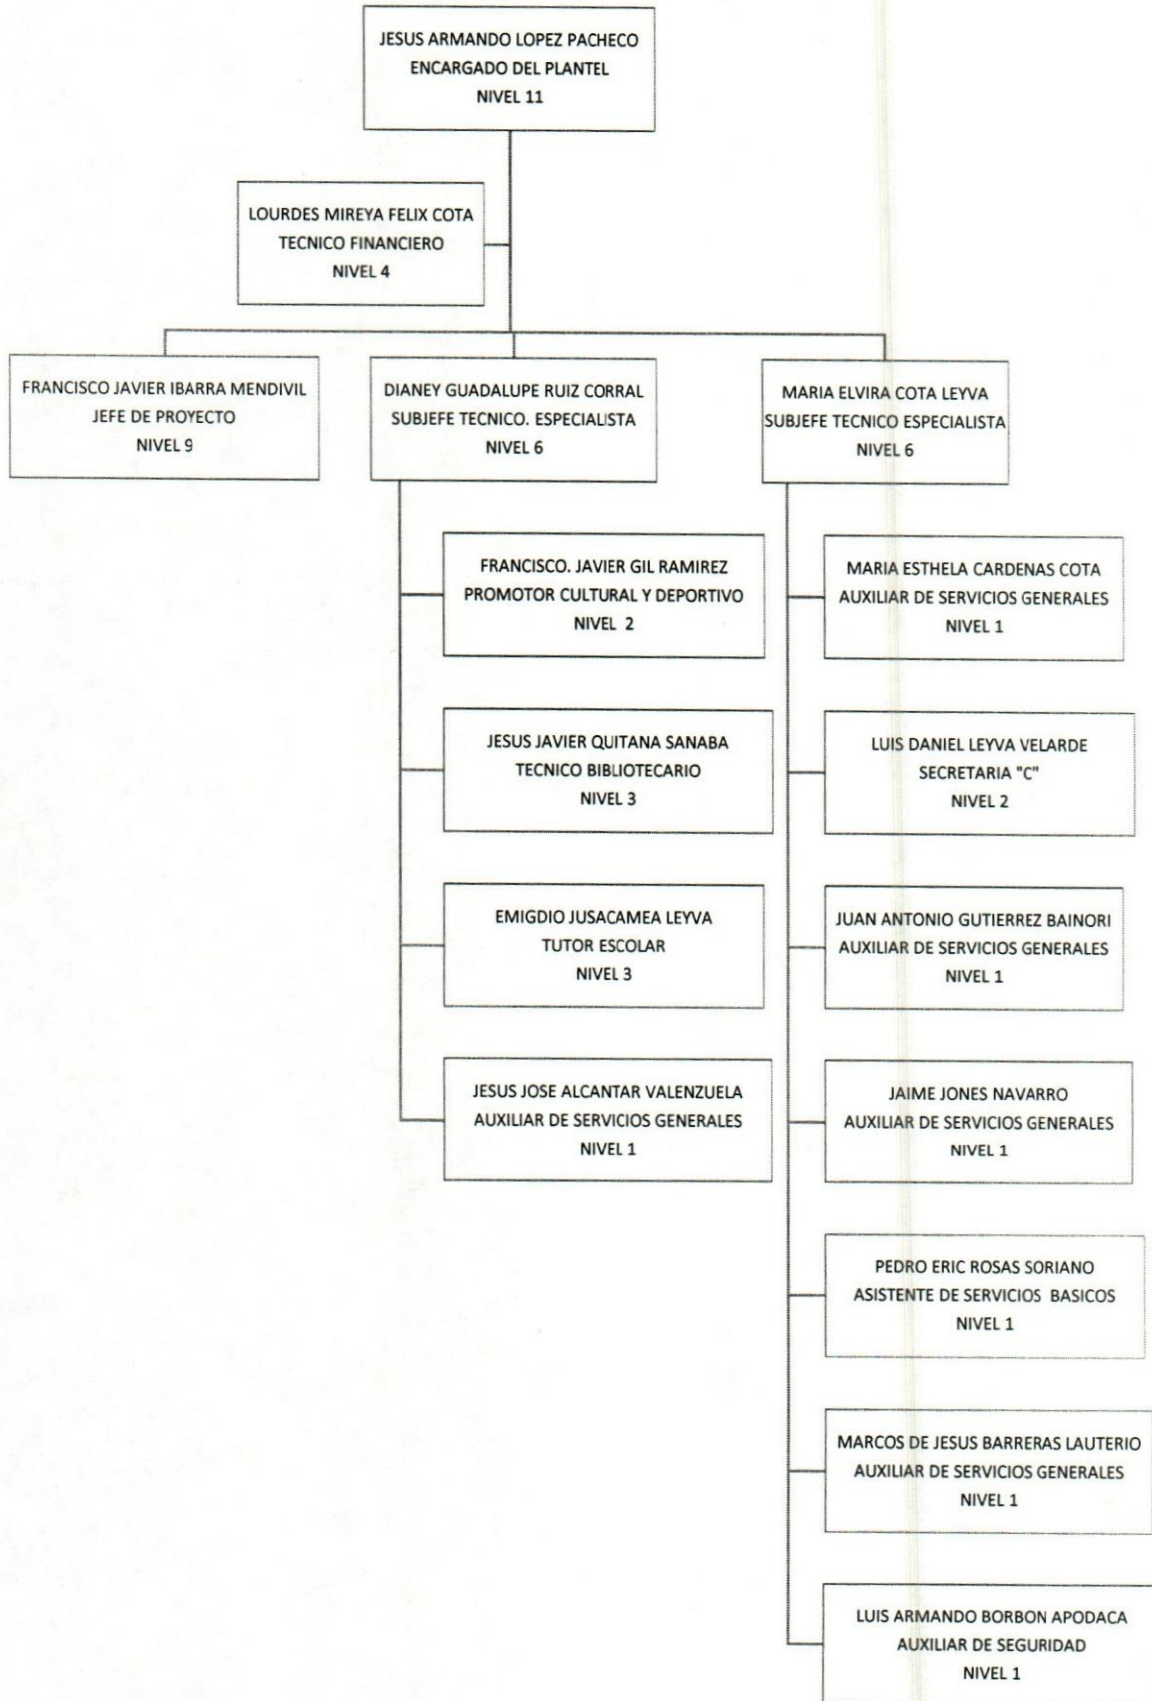

Colegio de Educación Profesional Técnica del Estado de Sonora
Plantel: Álvaro Obregón Salido - Huatabampo
ORGANIGRAMA ACADÉMICO ADMINISTRATIVO

ORGANIGRAMA ACADÉMICO ADMINISTRATIVO

Colegio de Educación Profesional Técnica del Estado de Sonora