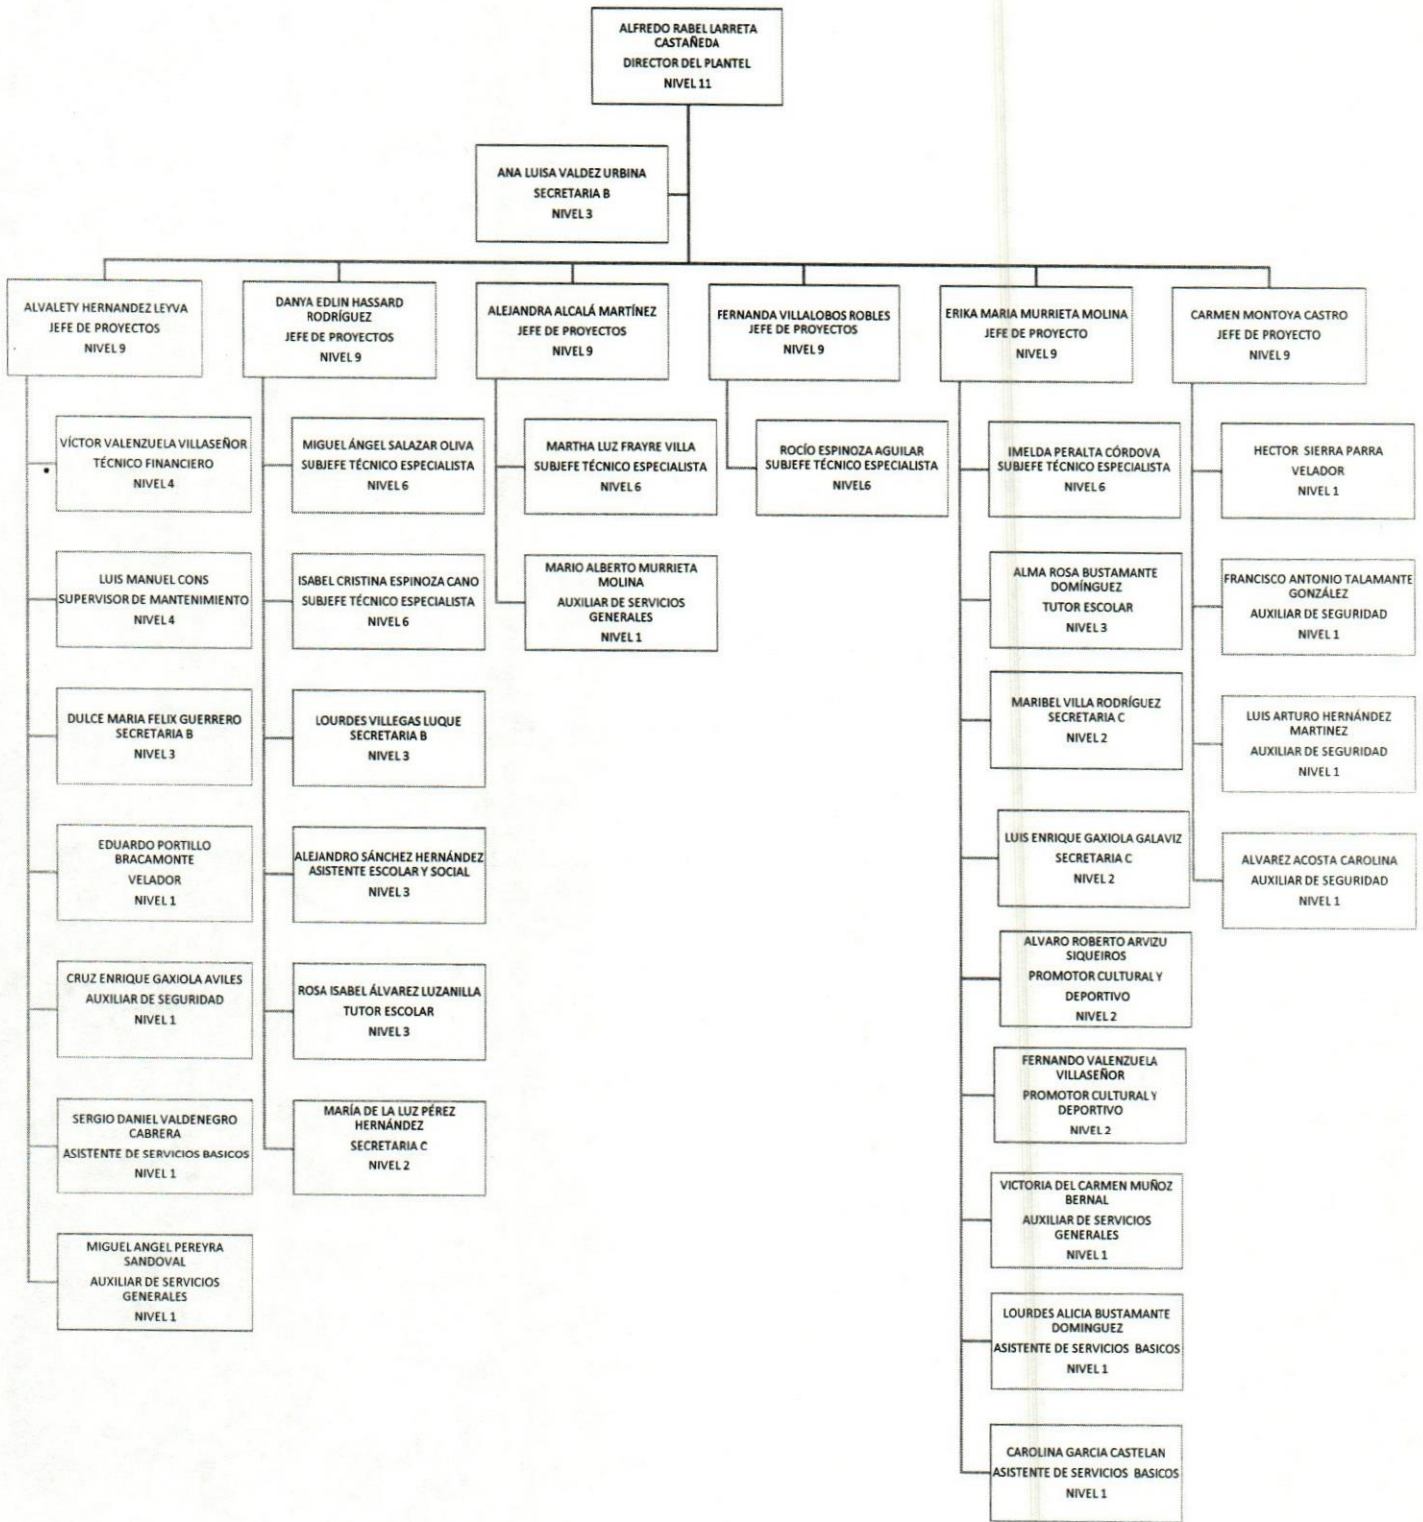

Colegio de Educación Profesional Técnica del Estado de Sonora
Plantel: Álvaro Obregón Salido - Huatabampo
ORGANIGRAMA ACADÉMICO ADMINISTRATIVO

ORGANIGRAMA ACADÉMICO ADMINISTRATIVO

Colegio de Educación Profesional Técnica del Estado de Sonora

Plantel: San Luis Río Colorado

ORGANIGRAMA ACADÉMICO ADMINISTRATIVO