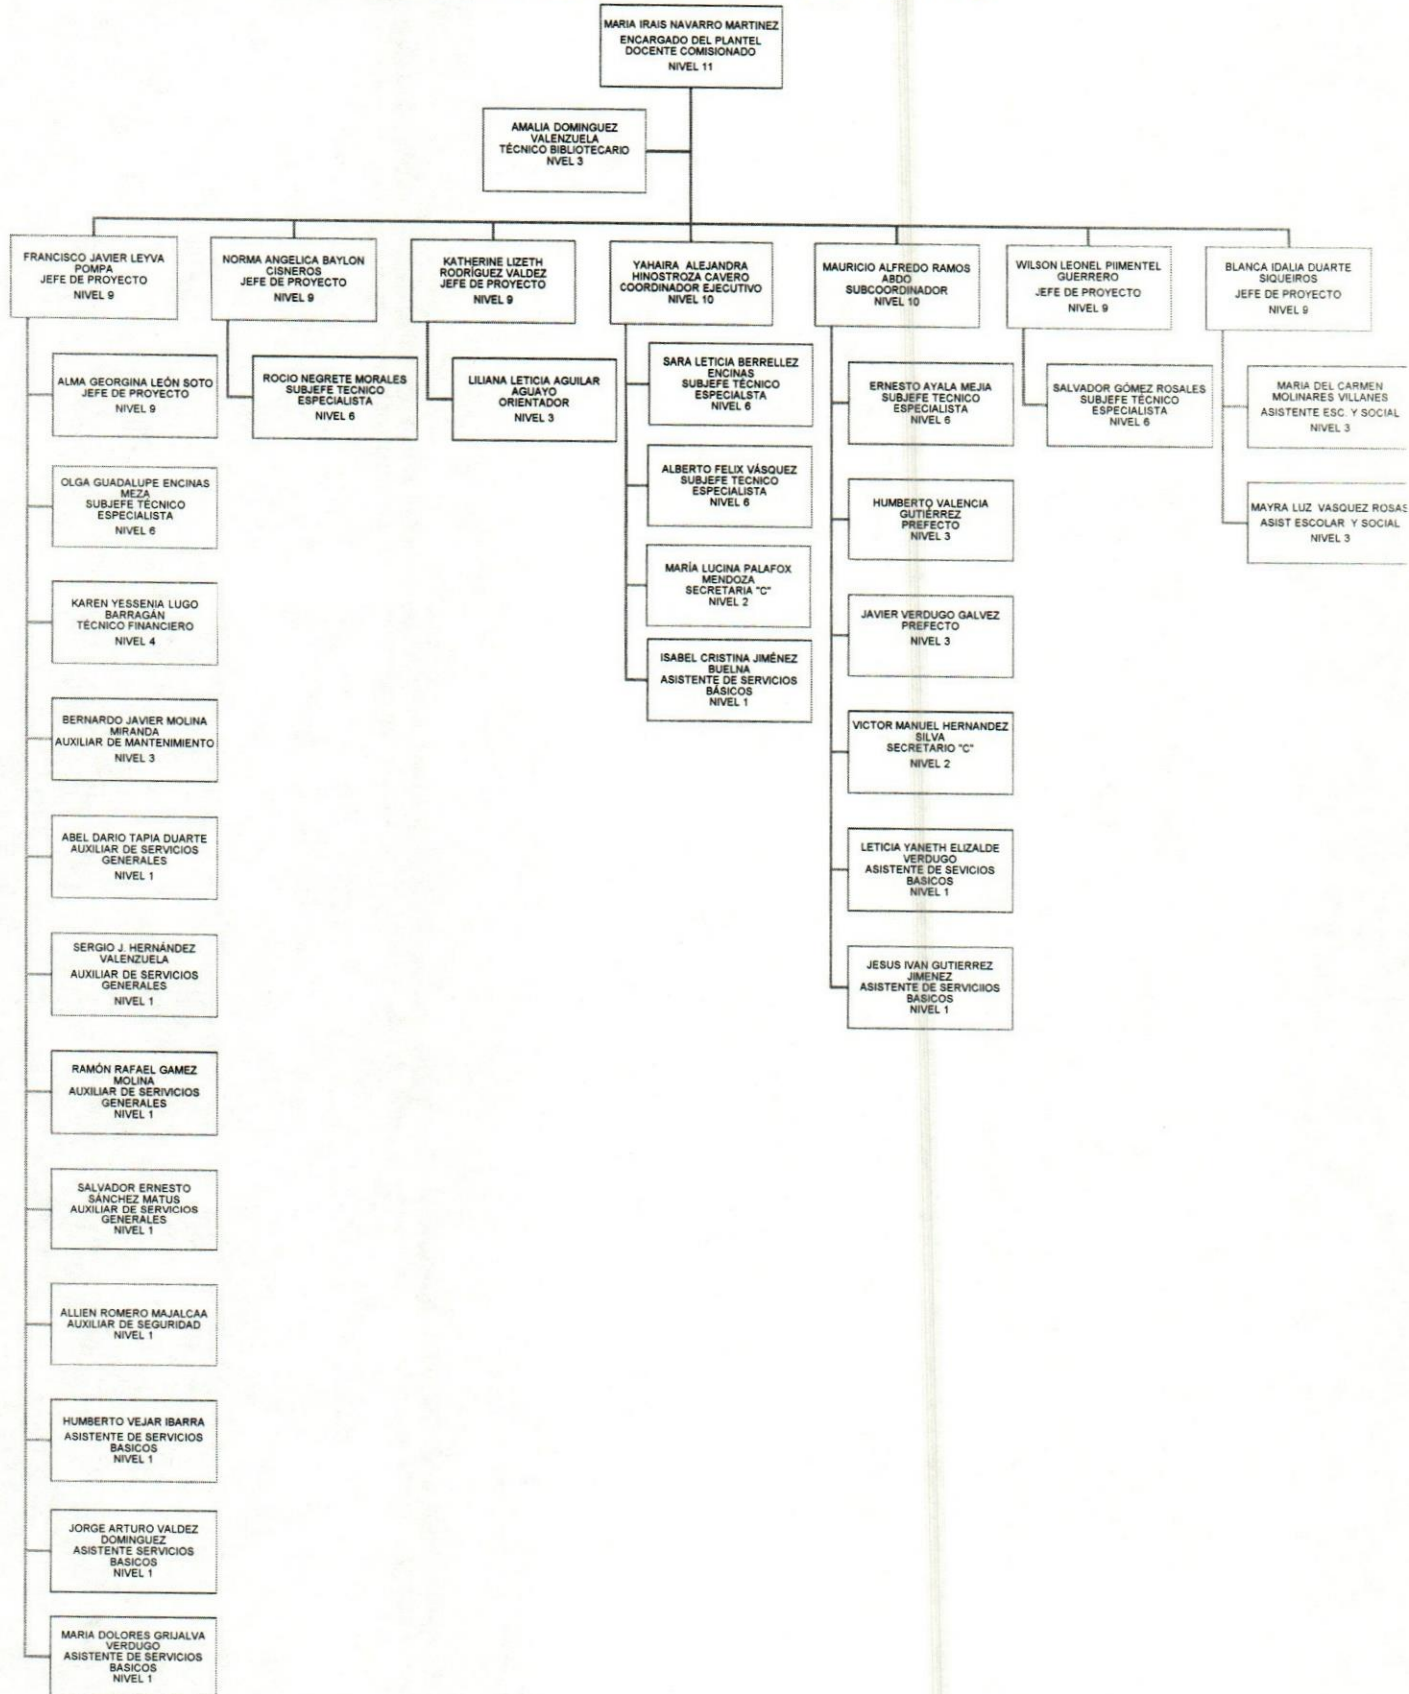

Colegio de Educación Profesional Técnica del Estado de Sonora
Plantel: Álvaro Obregón Salido - Huatabampo
ORGANIGRAMA ACADÉMICO ADMINISTRATIVO

ORGANIGRAMA ACADÉMICO ADMINISTRATIVO

Colegio de Educación Profesional Técnica del Estado de Sonora