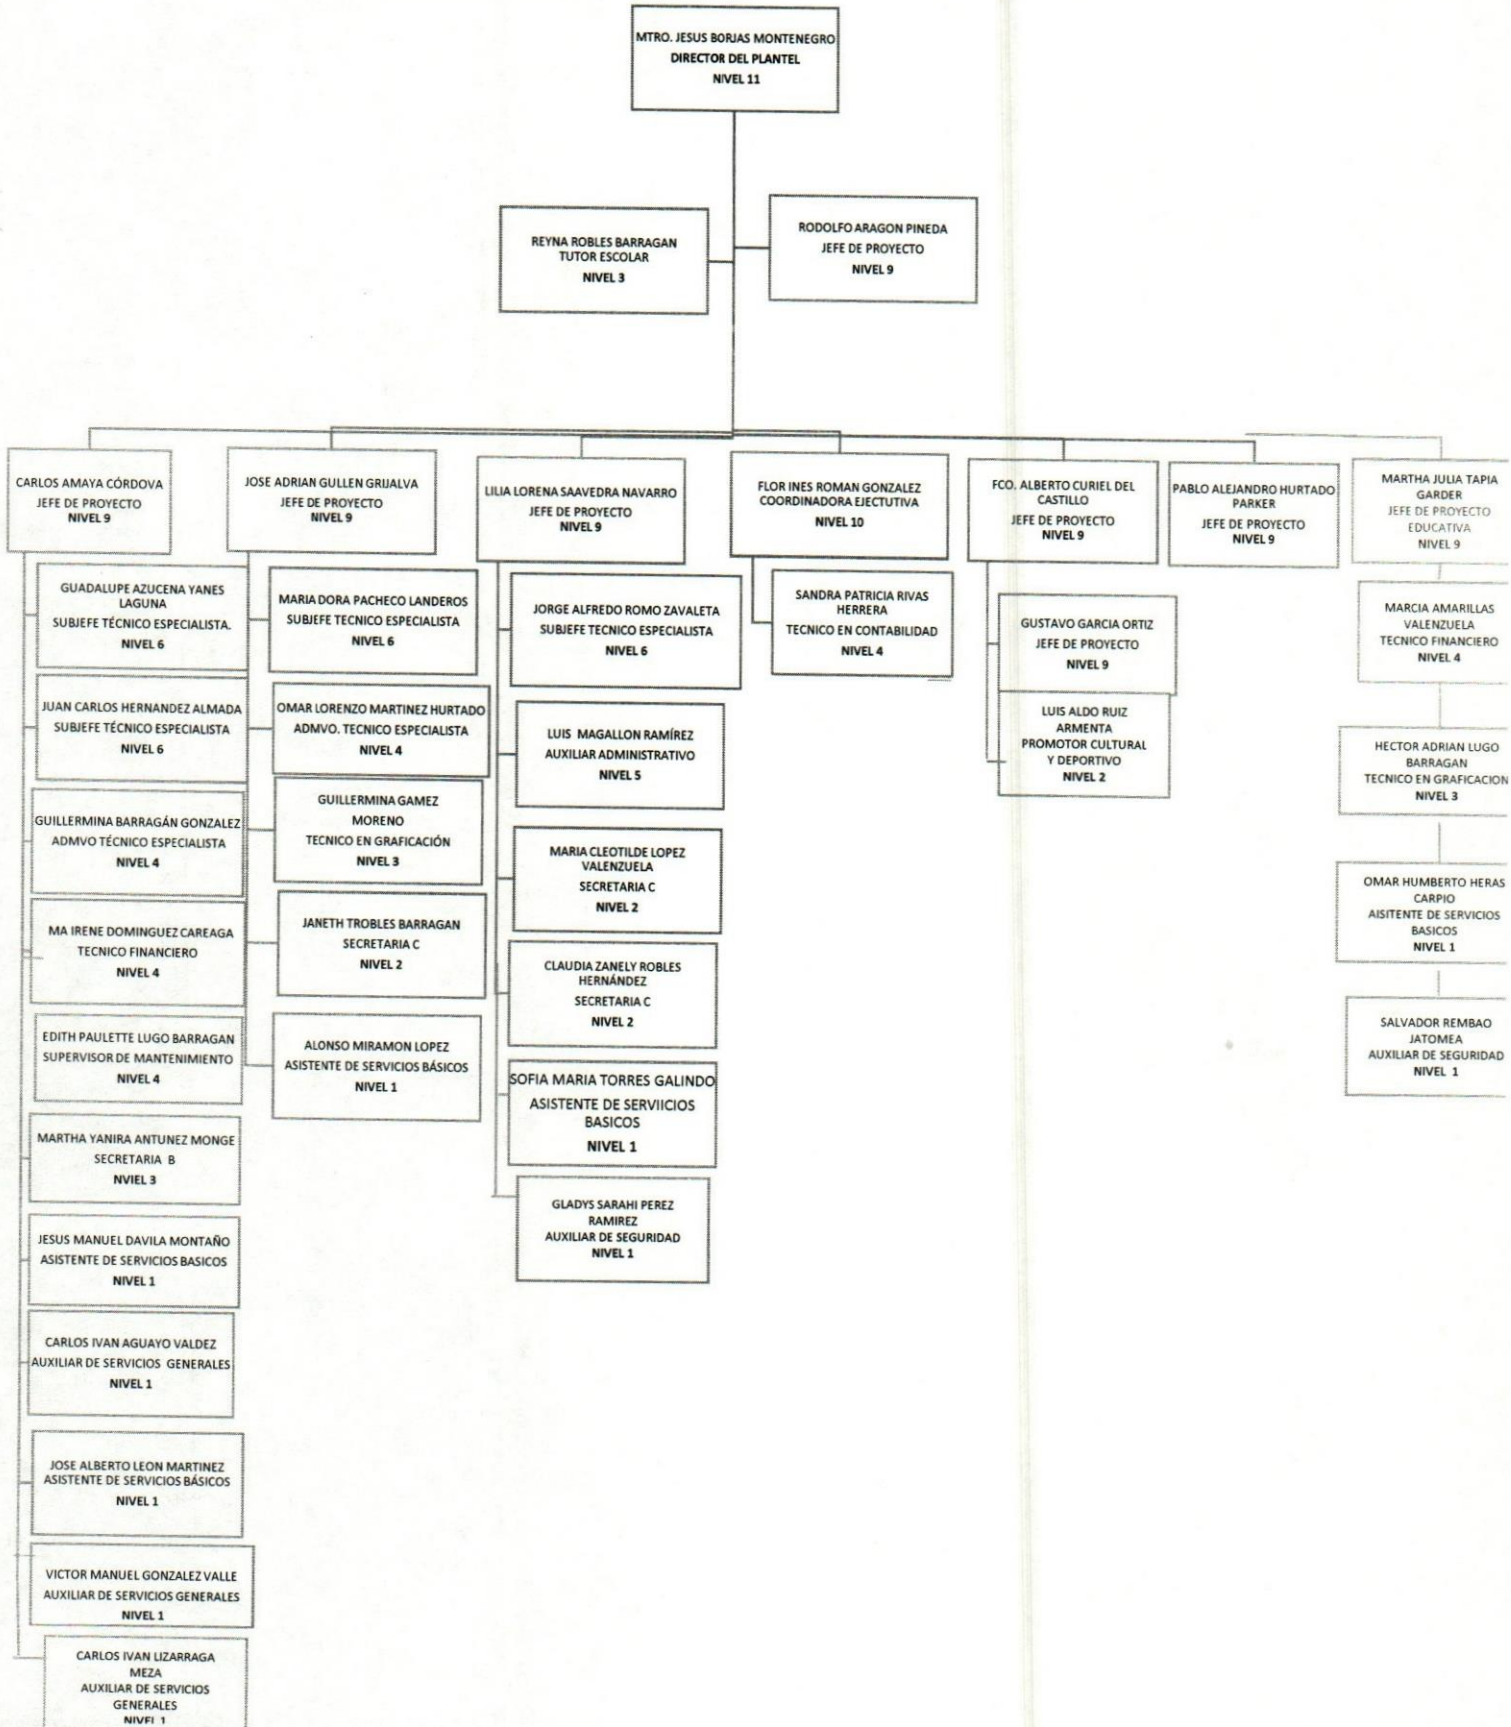

Colegio de Educación Profesional Técnica del Estado de Sonora

Plantel: Hermosillo II

ORGANIGRAMA ACADÉMICO ADMINISTRATIVO