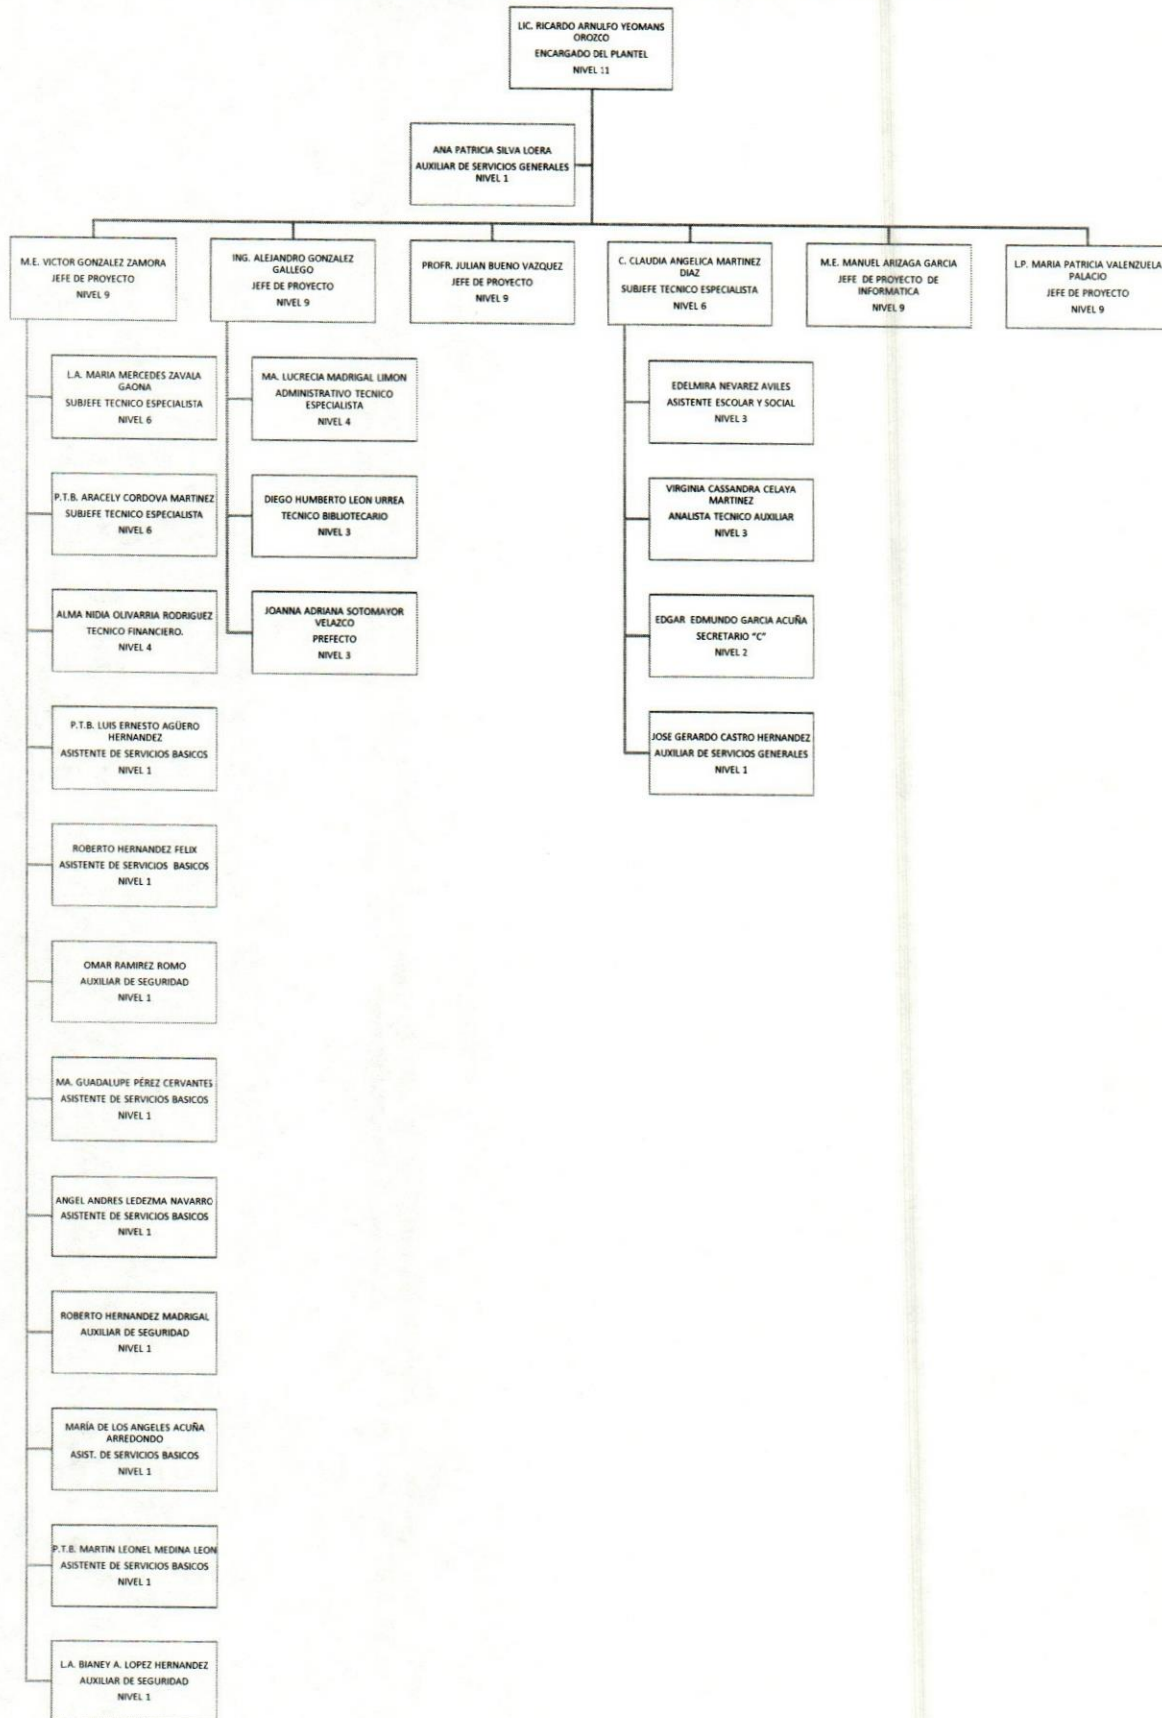

Colegio de Educación Profesional Técnica del Estado de Sonora
Plantel: Agua Prieta
ORGANIGRAMA ACADÉMICO ADMINISTRATIVO

Colegio de Educación Profesional Técnica del Estado de Sonora

Plantel: Caborca

ORGANIGRAMA ACADÉMICO ADMINISTRATIVO