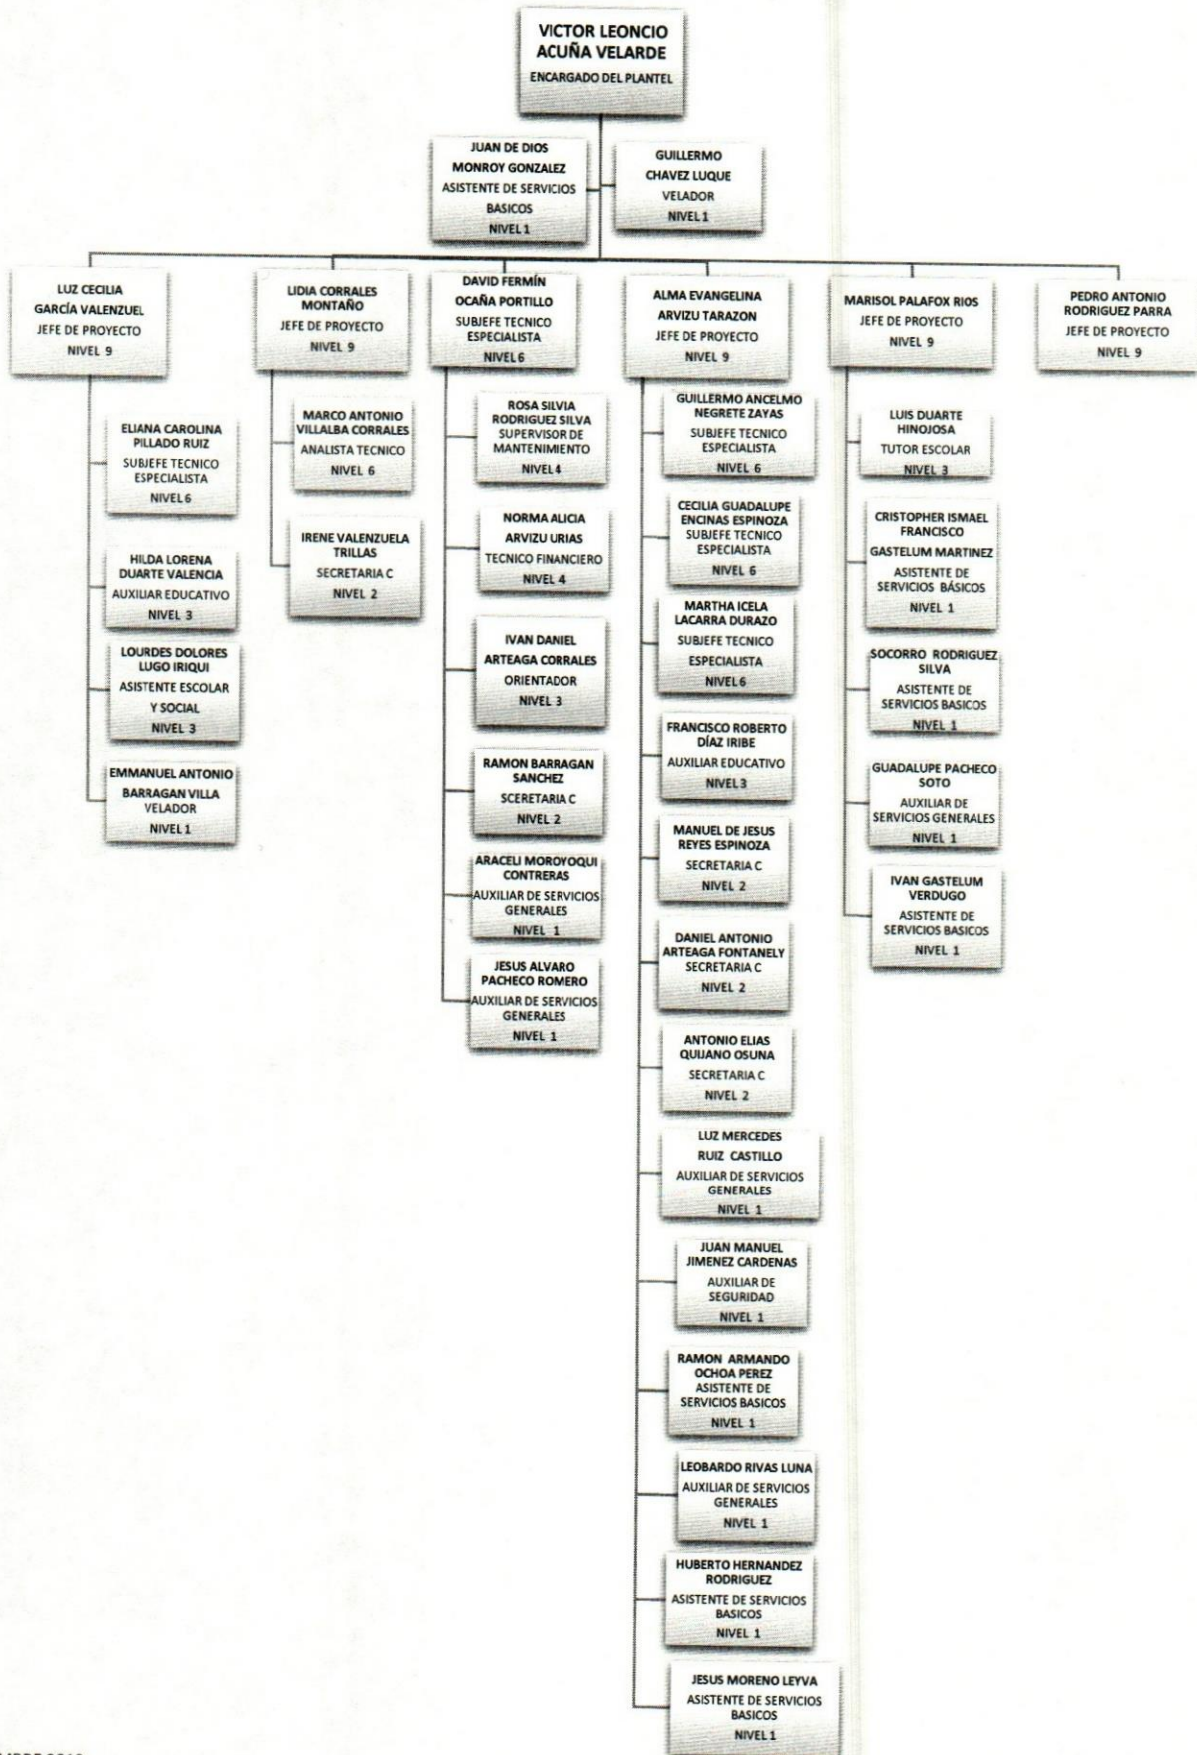

Colegio de Educación Profesional Técnica del Estado de Sonora
Plantel: Hermosillo I
ORGANIGRAMA ACADÉMICO ADMINISTRATIVO