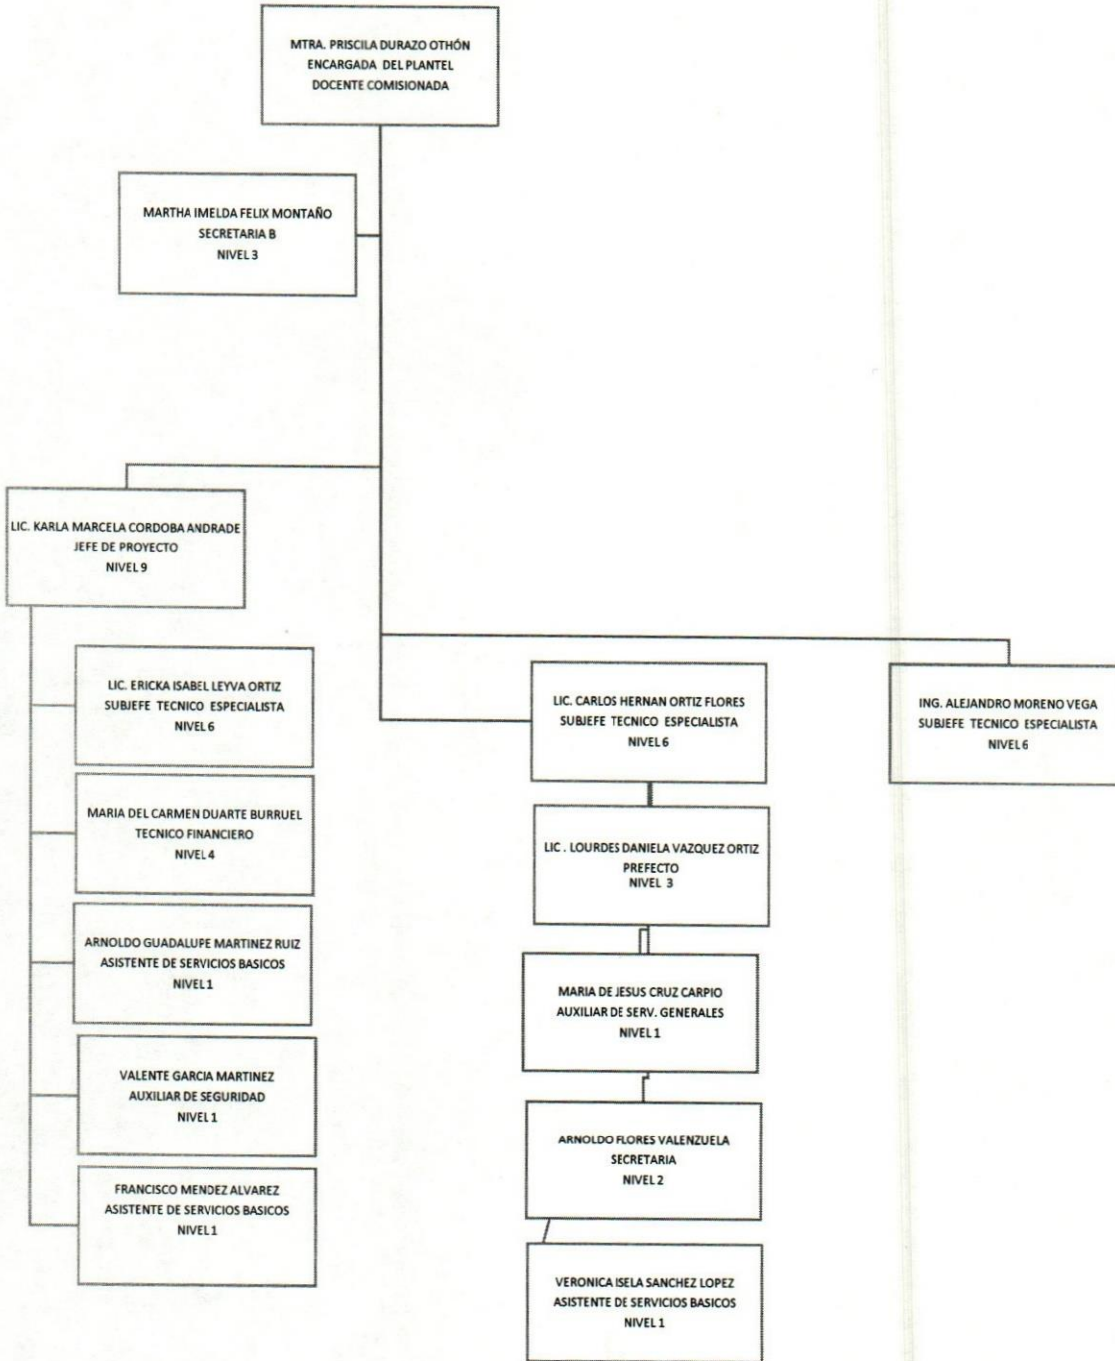

Colegio de Educación Profesional Técnica del Estado de Sonora
Plantel: Álvaro Obregón Salido - Huatabampo
ORGANIGRAMA ACADÉMICO ADMINISTRATIVO

ORGANIGRAMA ACADÉMICO ADMINISTRATIVO

Colegio de Educación Profesional Técnica del Estado de Sonora