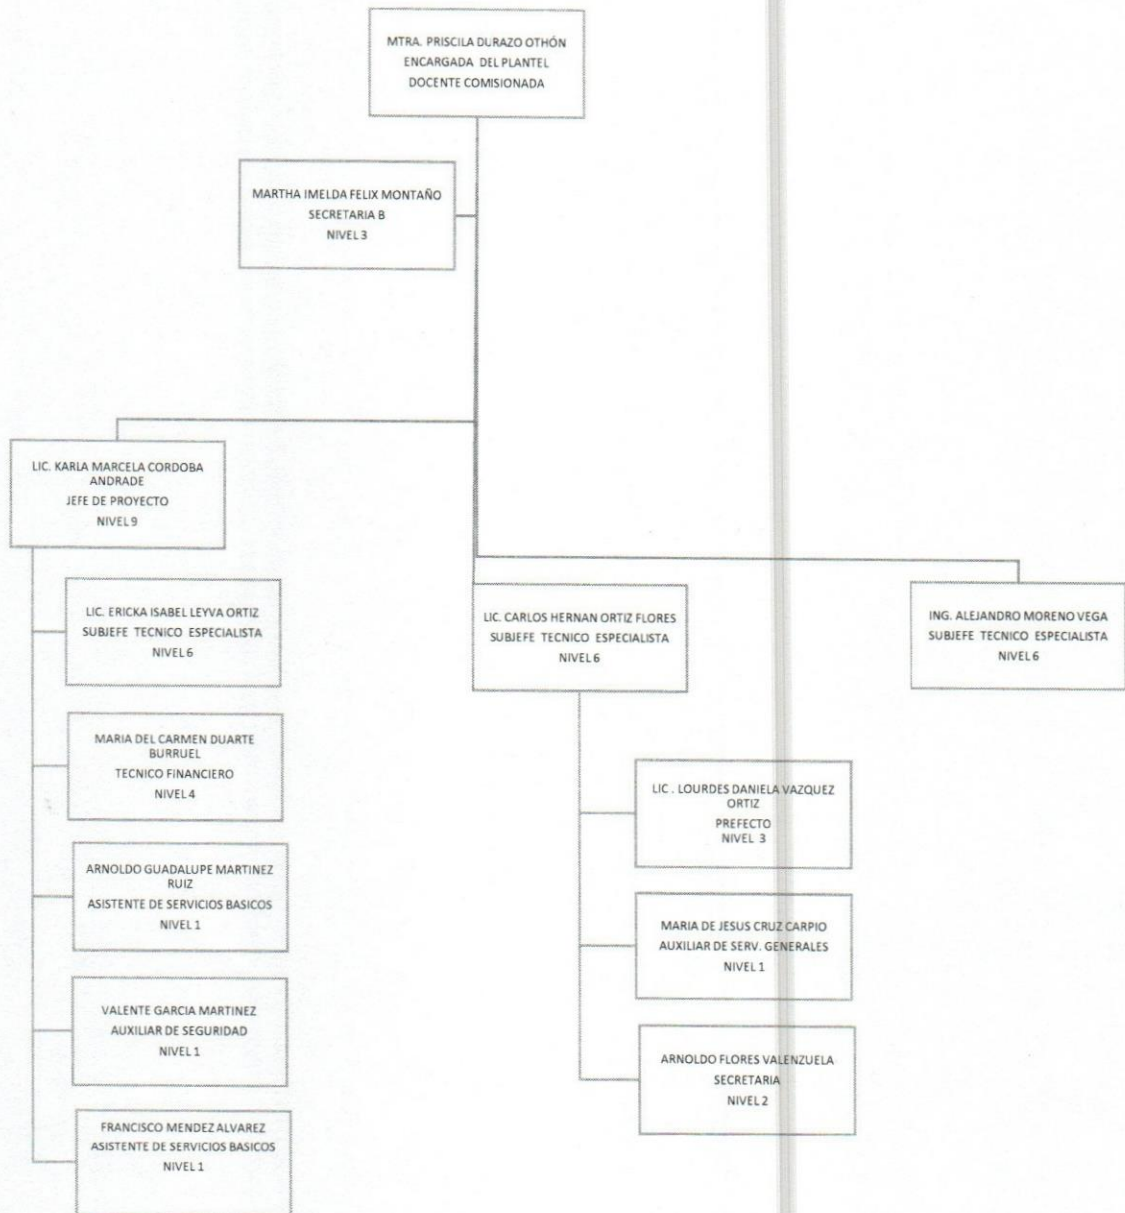

ORGANIGRAMA ACADÉMICO ADMINISTRATIVO

Colegio de Educación Profesional Técnica del Estado de Sonora

Plantel: Hermosillo III

ORGANIGRAMA ACADÉMICO ADMINISTRATIVO

Colegio de Educación Profesional Técnica del Estado de Sonora

Plantel: San Luis Río Colorado

ORGANIGRAMA ACADÉMICO ADMINISTRATIVO