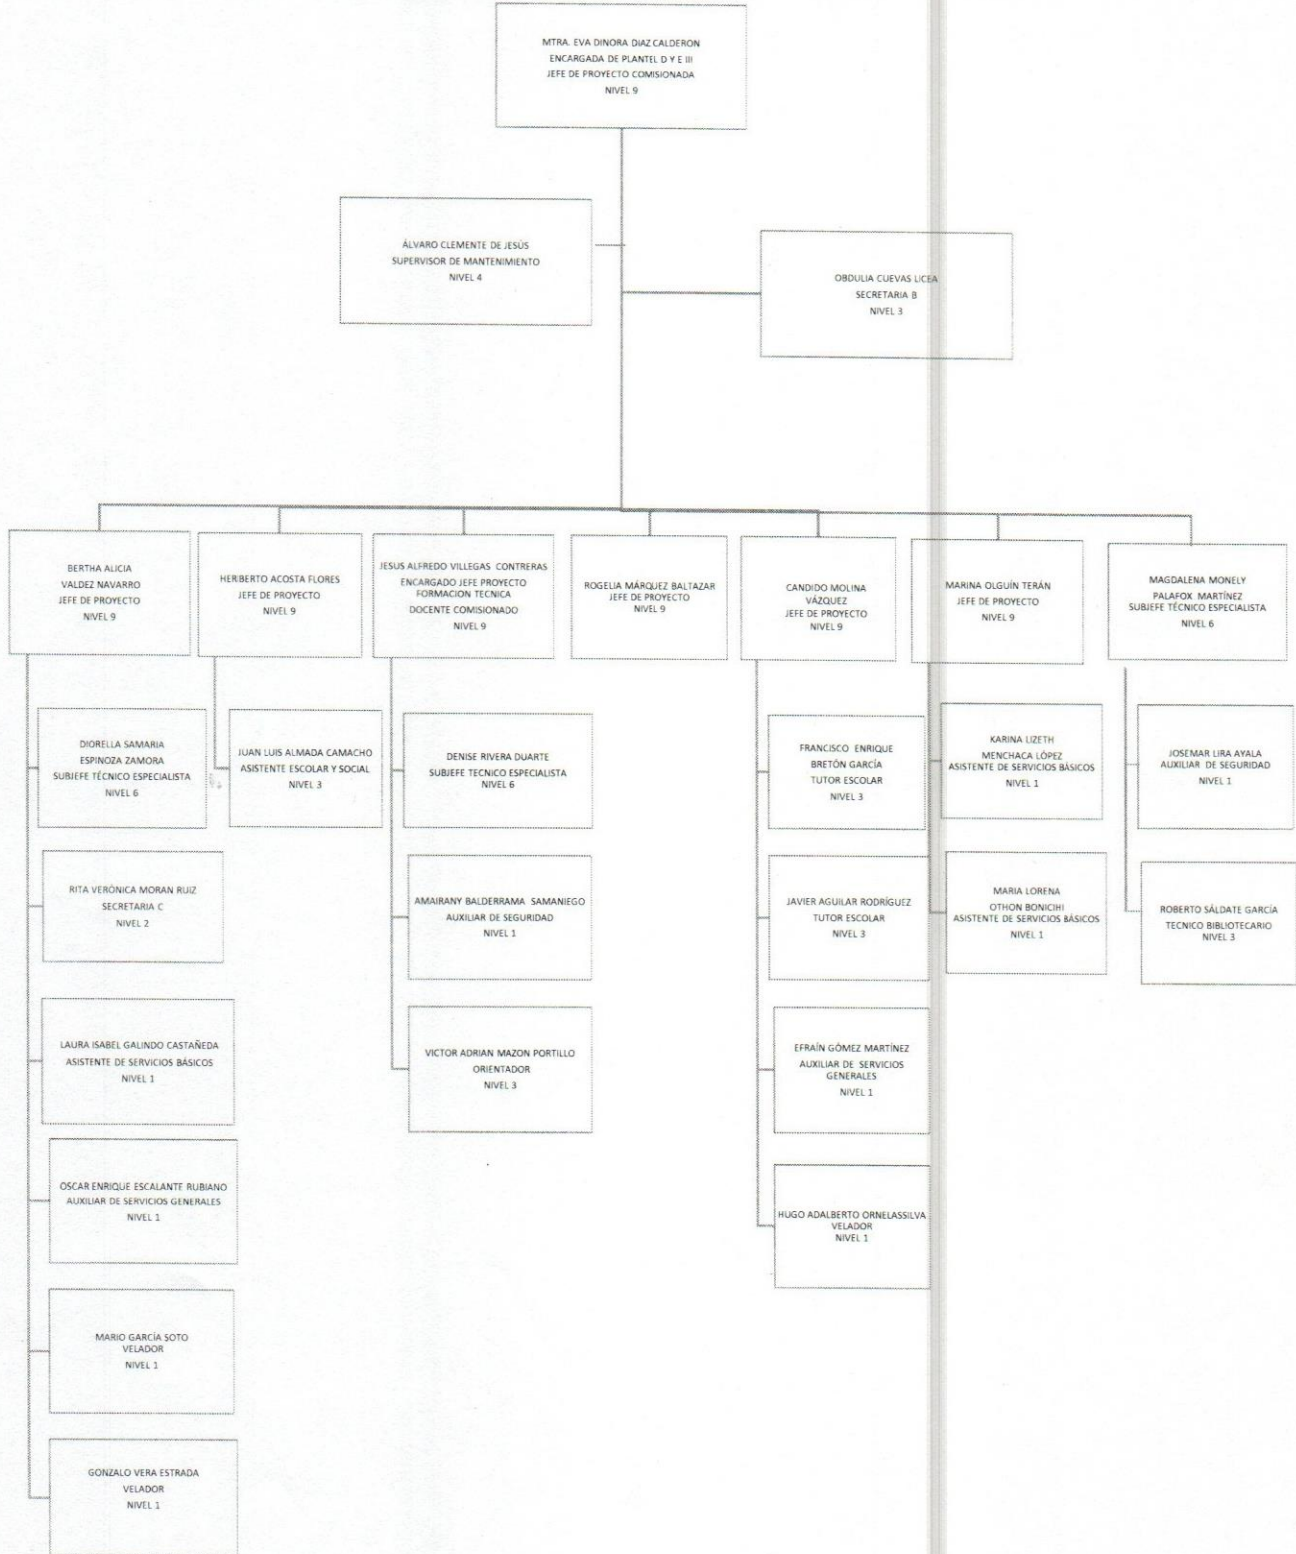

Colegio de Educación Profesional Técnica del Estado de Sonora
Plantel: Agua Prieta
ORGANIGRAMA ACADÉMICO ADMINISTRATIVO

Colegio de Educación Profesional Técnica del Estado de Sonora
Plantel: Caborca
ORGANIGRAMA ACADÉMICO ADMINISTRATIVO

Colegio de Educación Profesional Técnica del Estado de Sonora
Plantel: Ciudad Obregón
ORGANIGRAMA ACADÉMICO ADMINISTRATIVO

Colegio de Educación Profesional Técnica del Estado de Sonora
Plantel: Empalme
ORGANIGRAMA ACADÉMICO ADMINISTRATIVO

Plantel: San Luis Río Colorado

ORGANIGRAMA ACADÉMICO ADMINISTRATIVO