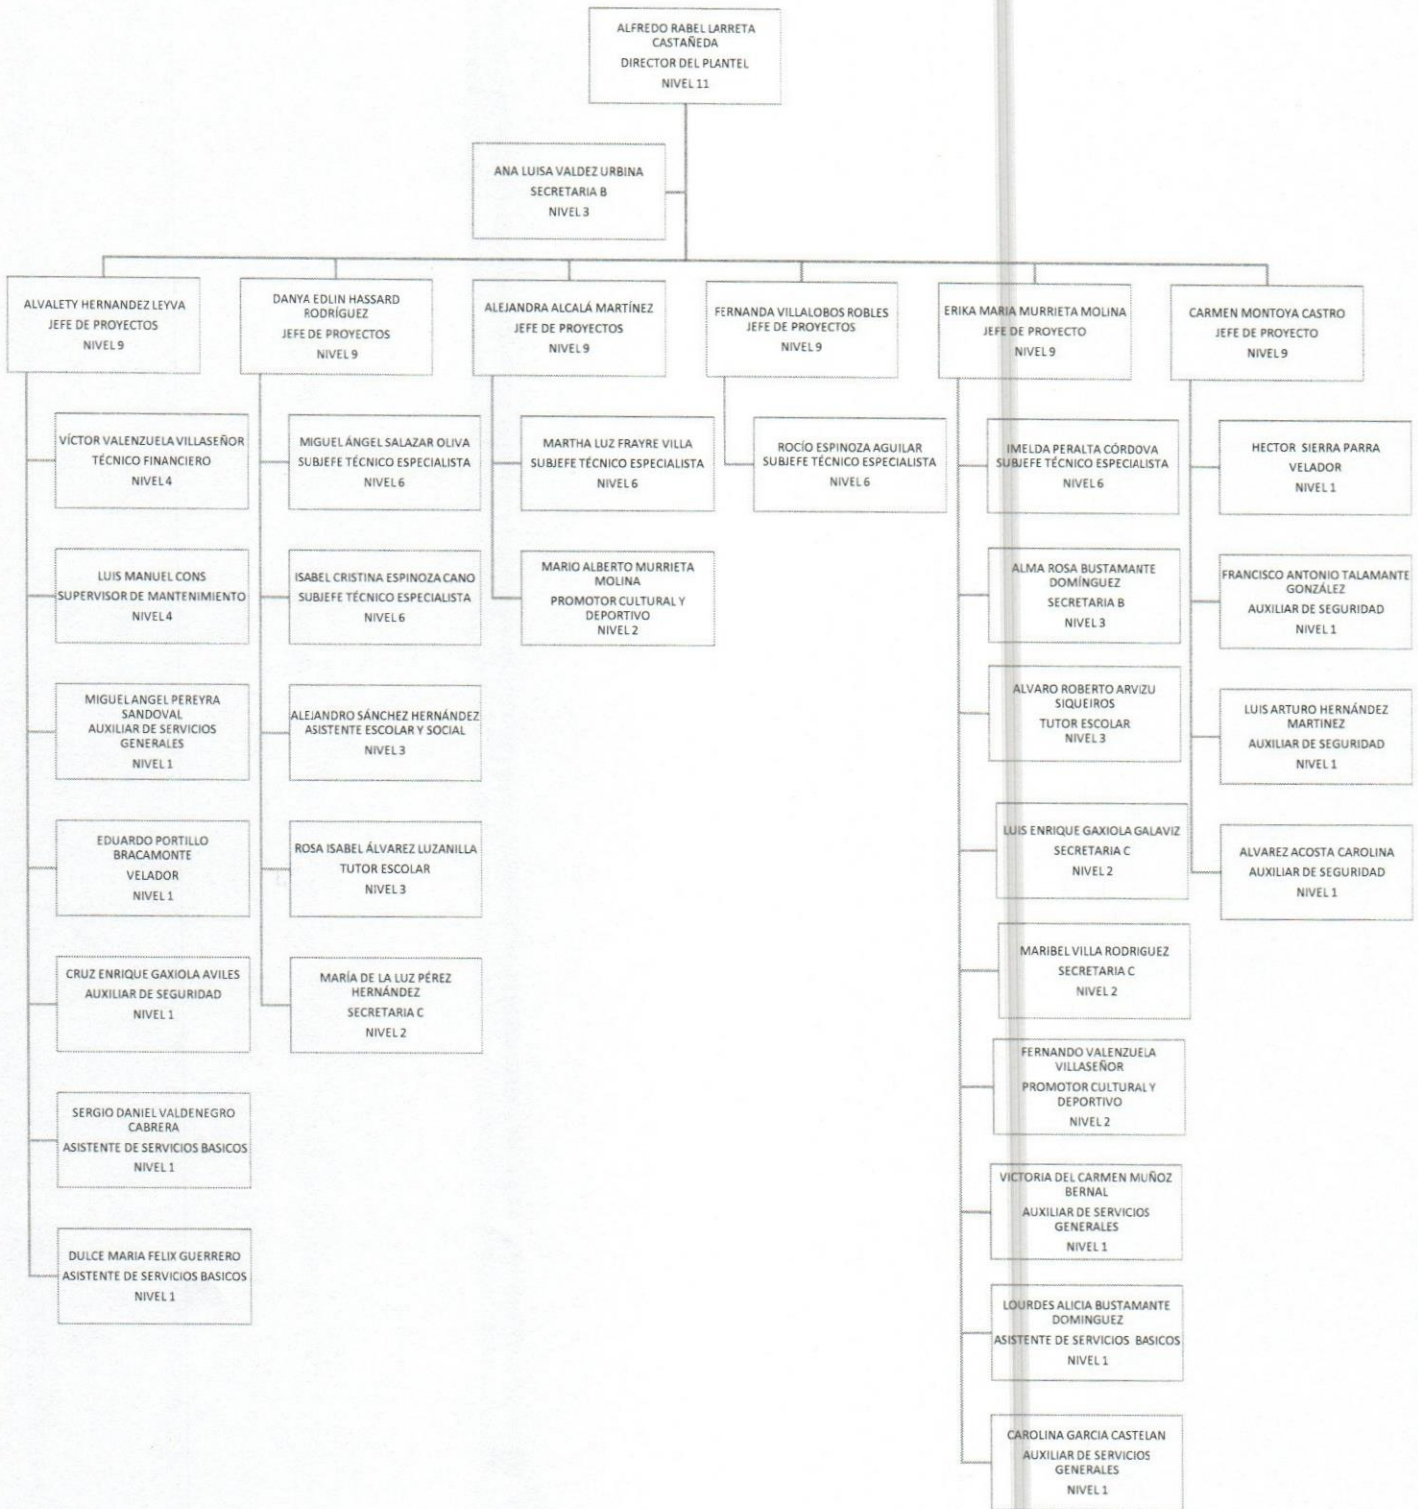

ORGANIGRAMA ACADÉMICO ADMINISTRATIVO

Colegio de Educación Profesional Técnica del Estado de Sonora

Plantel: Hermosillo III

ORGANIGRAMA ACADÉMICO ADMINISTRATIVO

Colegio de Educación Profesional Técnica del Estado de Sonora

Plantel: San Luis Río Colorado

ORGANIGRAMA ACADÉMICO ADMINISTRATIVO