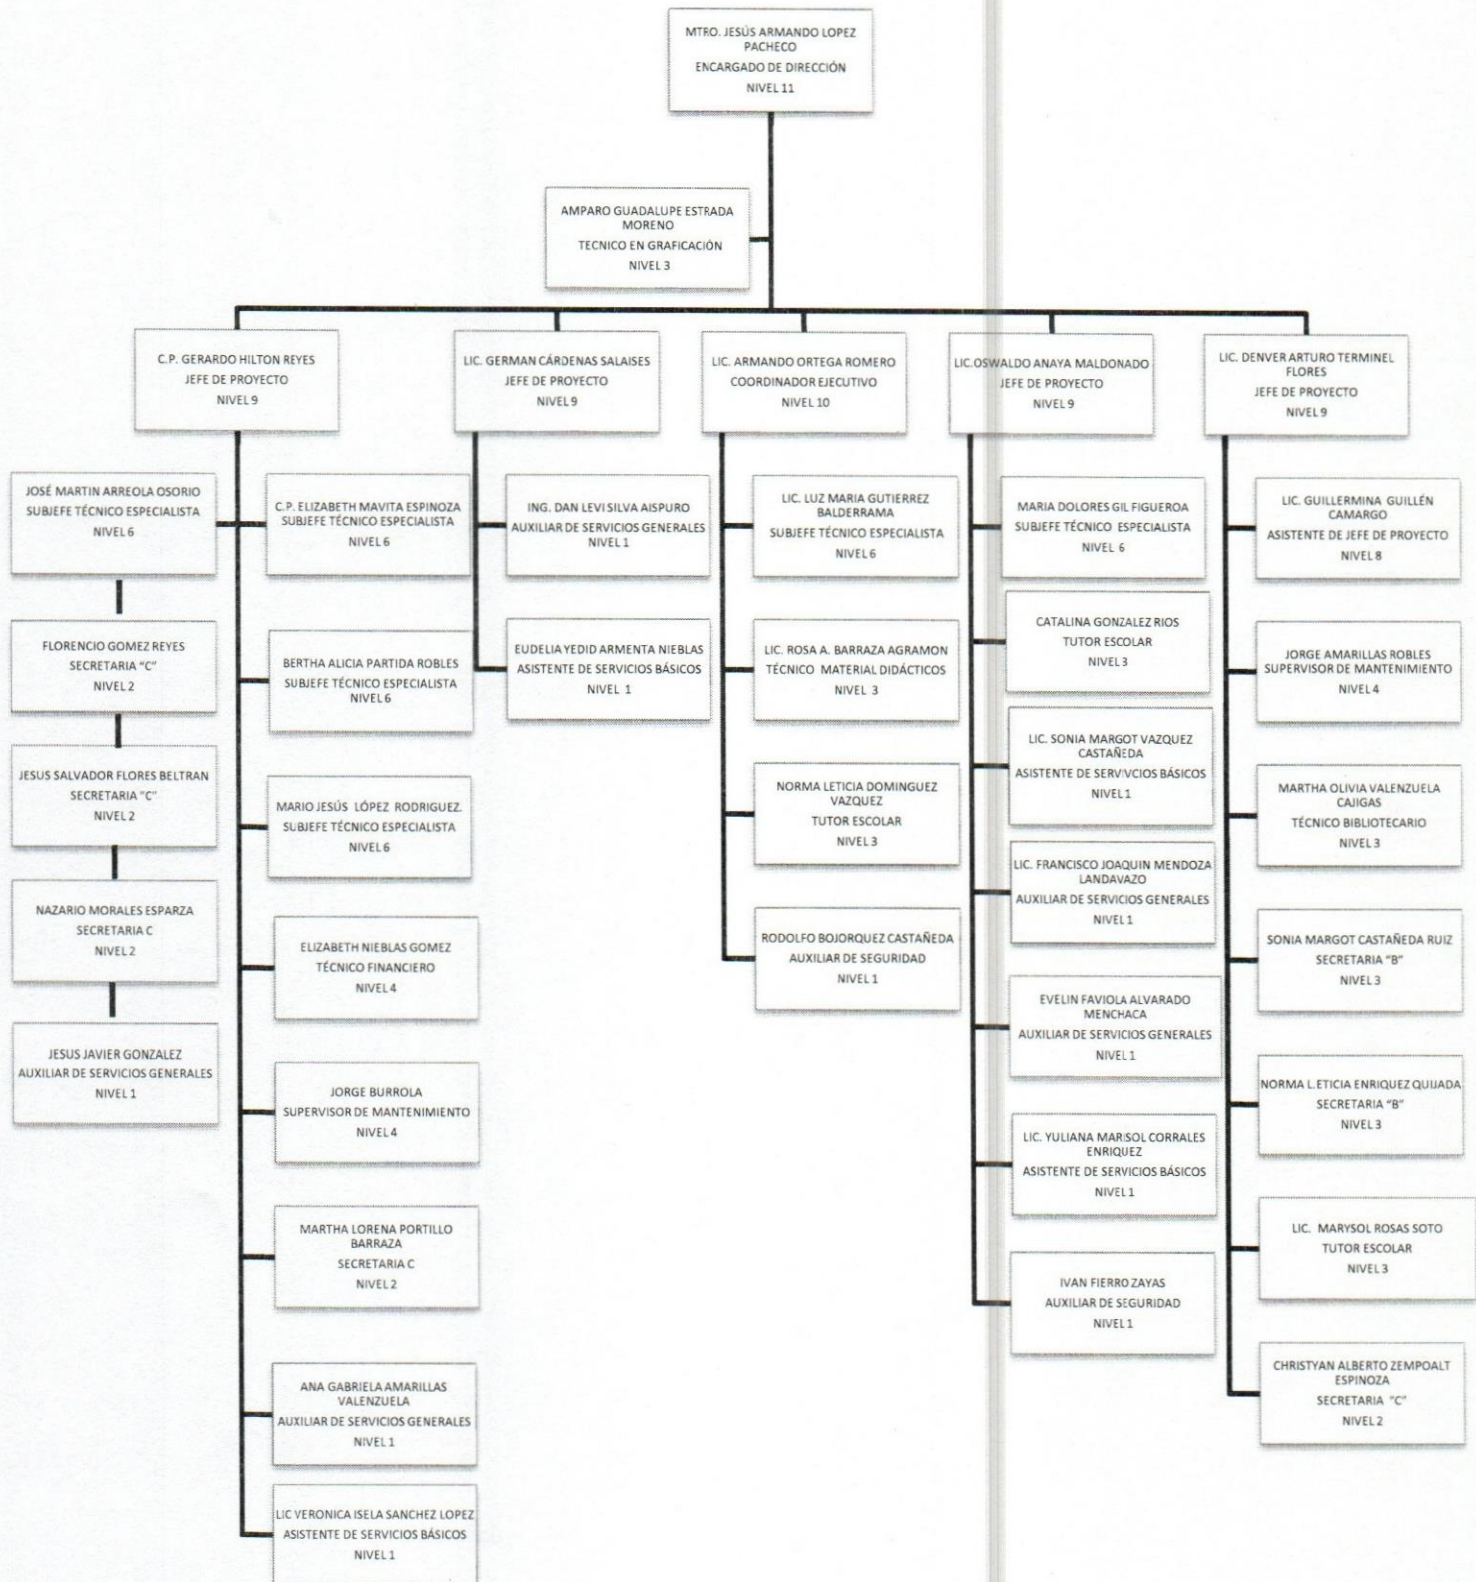

Colegio de Educación Profesional Técnica del Estado de Sonora
Plantel: Ciudad Obregón
ORGANIGRAMA ACADÉMICO ADMINISTRATIVO