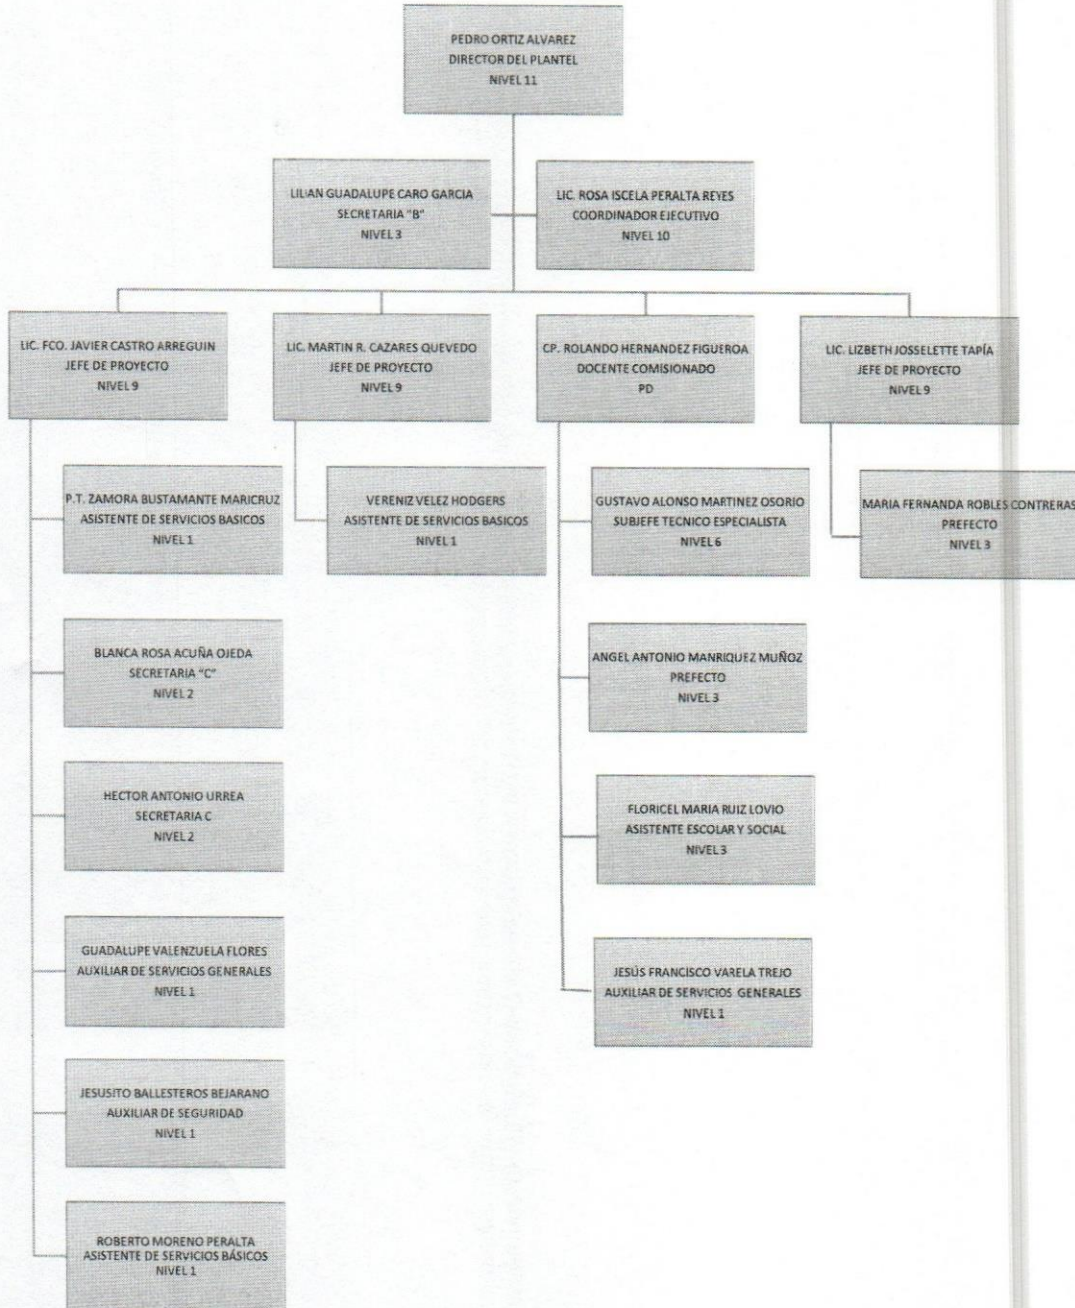

ORGANIGRAMA ACADÉMICO ADMINISTRATIVO

Colegio de Educación Profesional Técnica del Estado de Sonora

Plantel: Hermosillo III

ORGANIGRAMA ACADÉMICO ADMINISTRATIVO

Colegio de Educación Profesional Técnica del Estado de Sonora

Plantel: San Luis Río Colorado

ORGANIGRAMA ACADÉMICO ADMINISTRATIVO