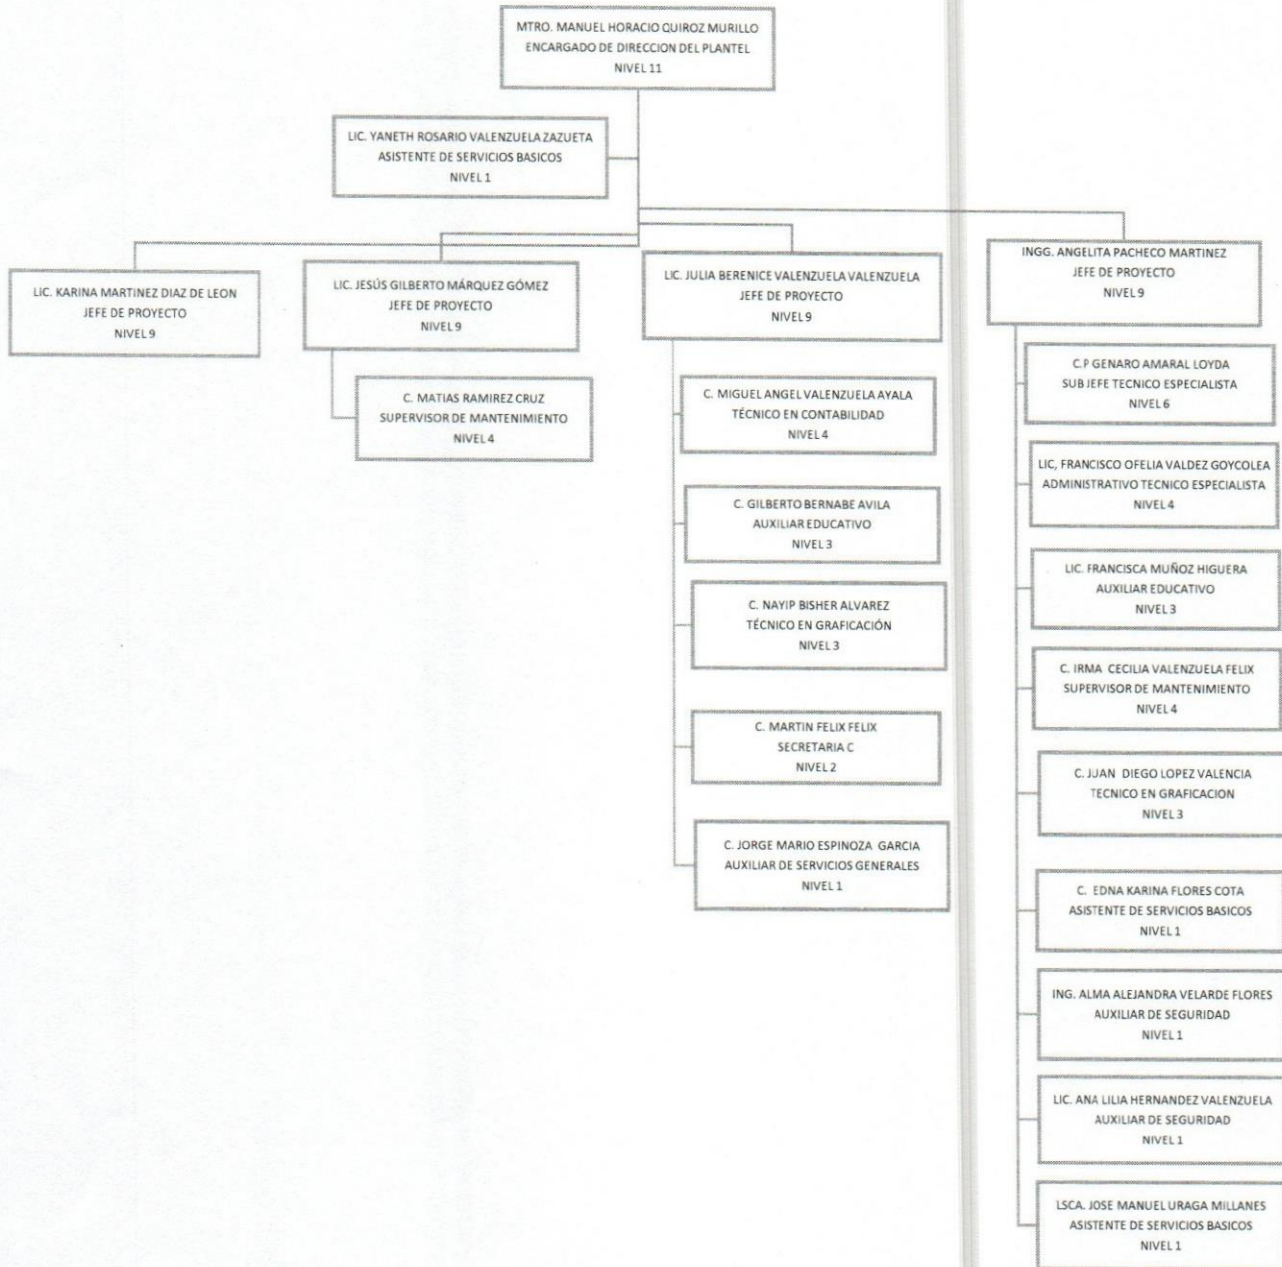

ORGANIGRAMA ACADÉMICO ADMINISTRATIVO

Colegio de Educación Profesional Técnica del Estado de Sonora

Plantel: Hermosillo III

ORGANIGRAMA ACADÉMICO ADMINISTRATIVO

Colegio de Educación Profesional Técnica del Estado de Sonora

Plantel: San Luis Río Colorado

ORGANIGRAMA ACADÉMICO ADMINISTRATIVO