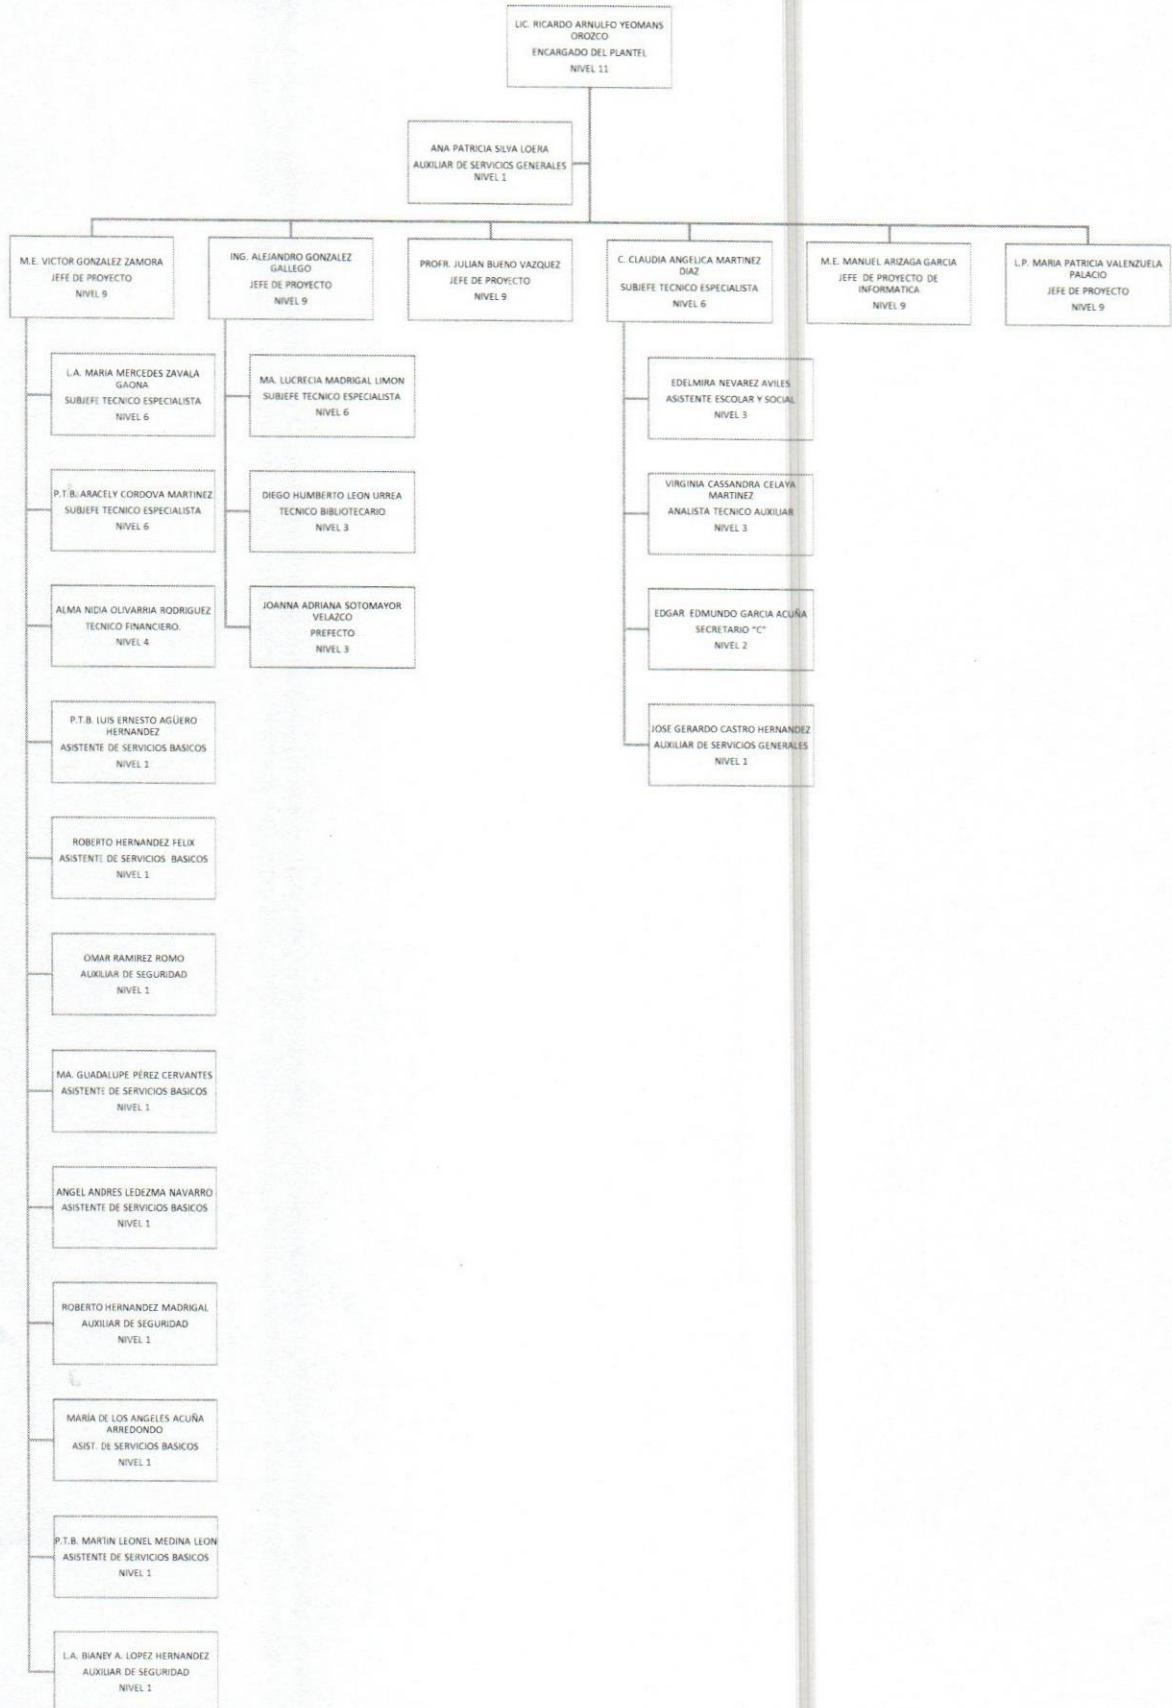

Colegio de Educación Profesional Técnica del Estado de Sonora
Plantel: Agua Prieta
ORGANIGRAMA ACADÉMICO ADMINISTRATIVO

Colegio de Educación Profesional Técnica del Estado de Sonora
Plantel: Caborca
ORGANIGRAMA ACADÉMICO ADMINISTRATIVO