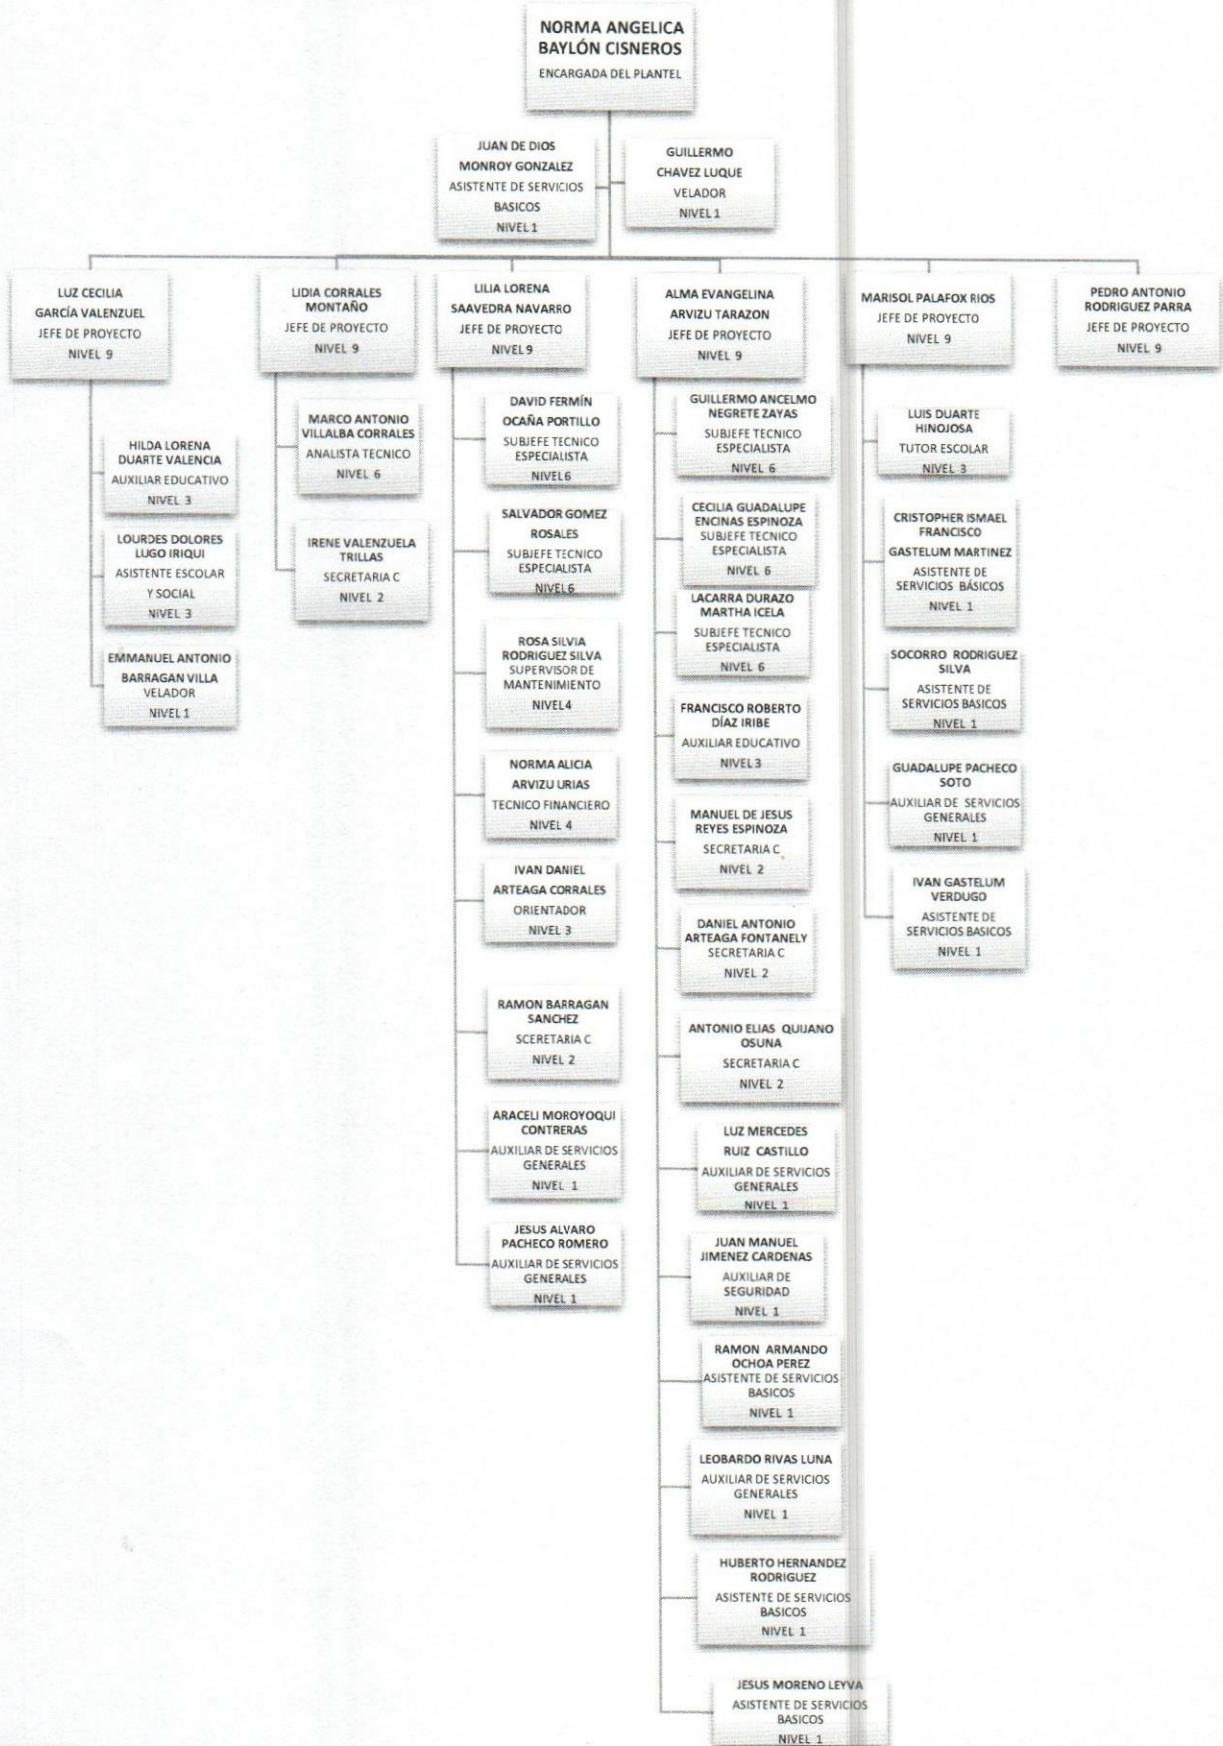

Colegio de Educación Profesional Técnica del Estado de Sonora

Plantel: Hermosillo I

ORGANIGRAMA ACADÉMICO ADMINISTRATIVO