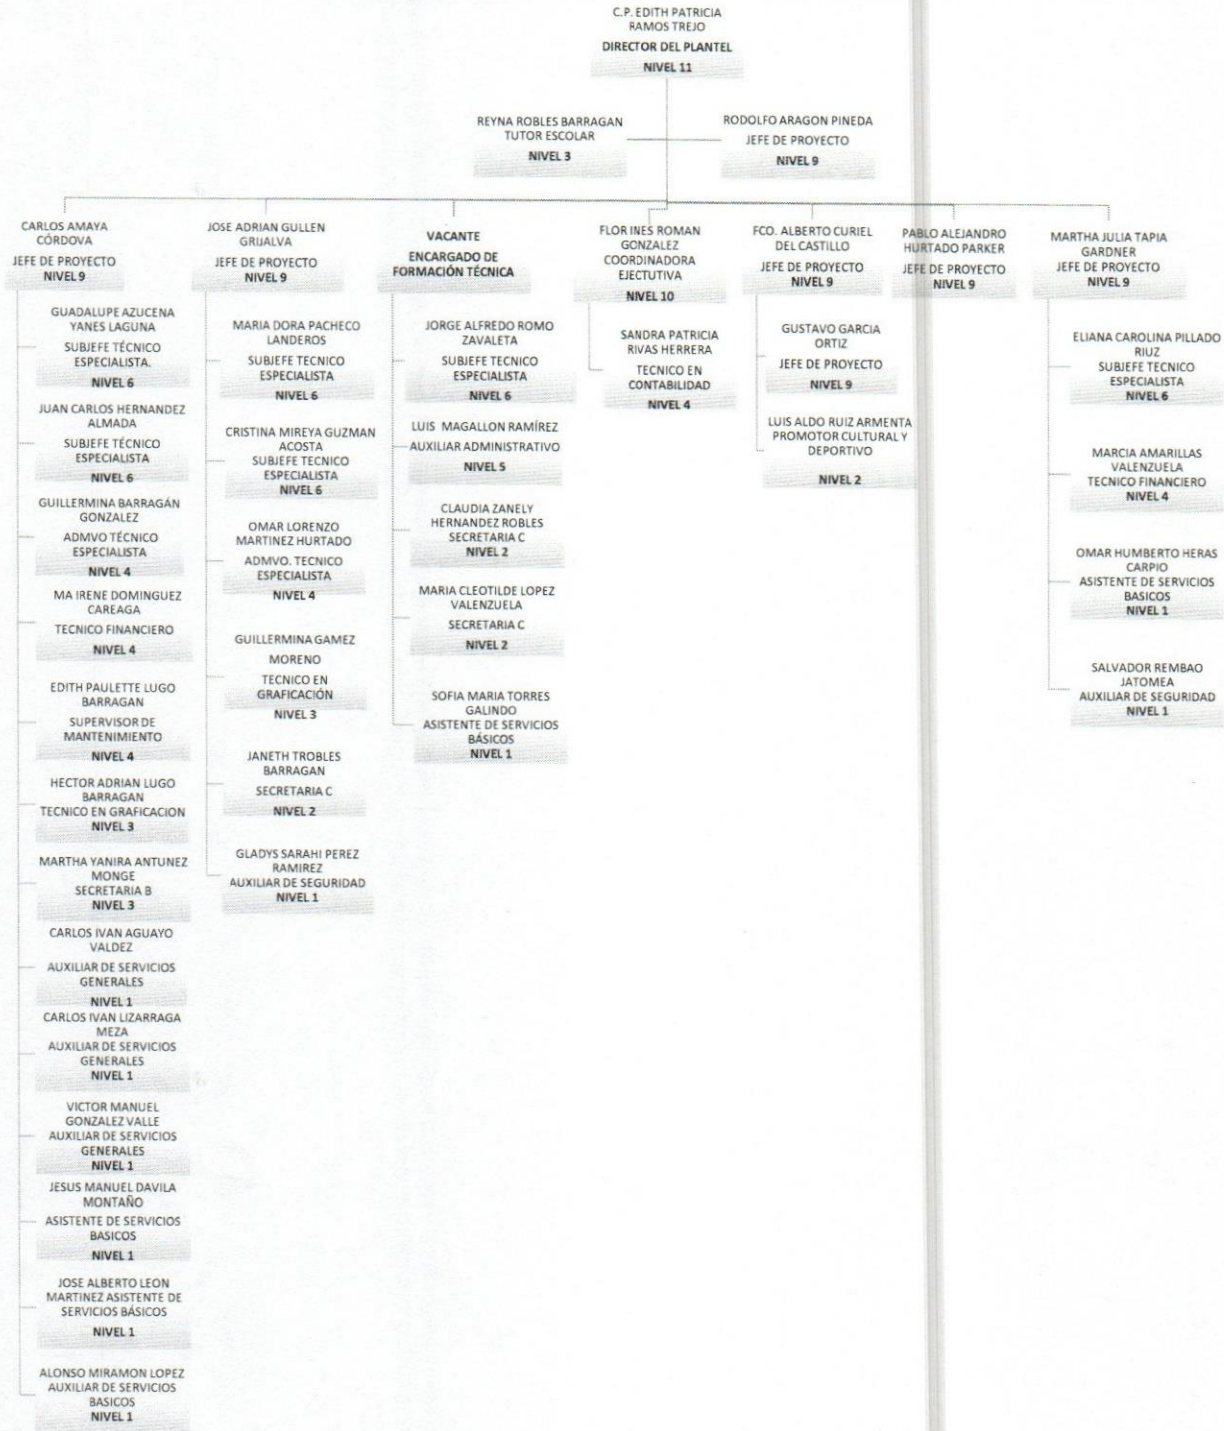

Colegio de Educación Profesional Técnica del Estado de Sonora

Plantel: Hermosillo II

ORGANIGRAMA ACADÉMICO ADMINISTRATIVO