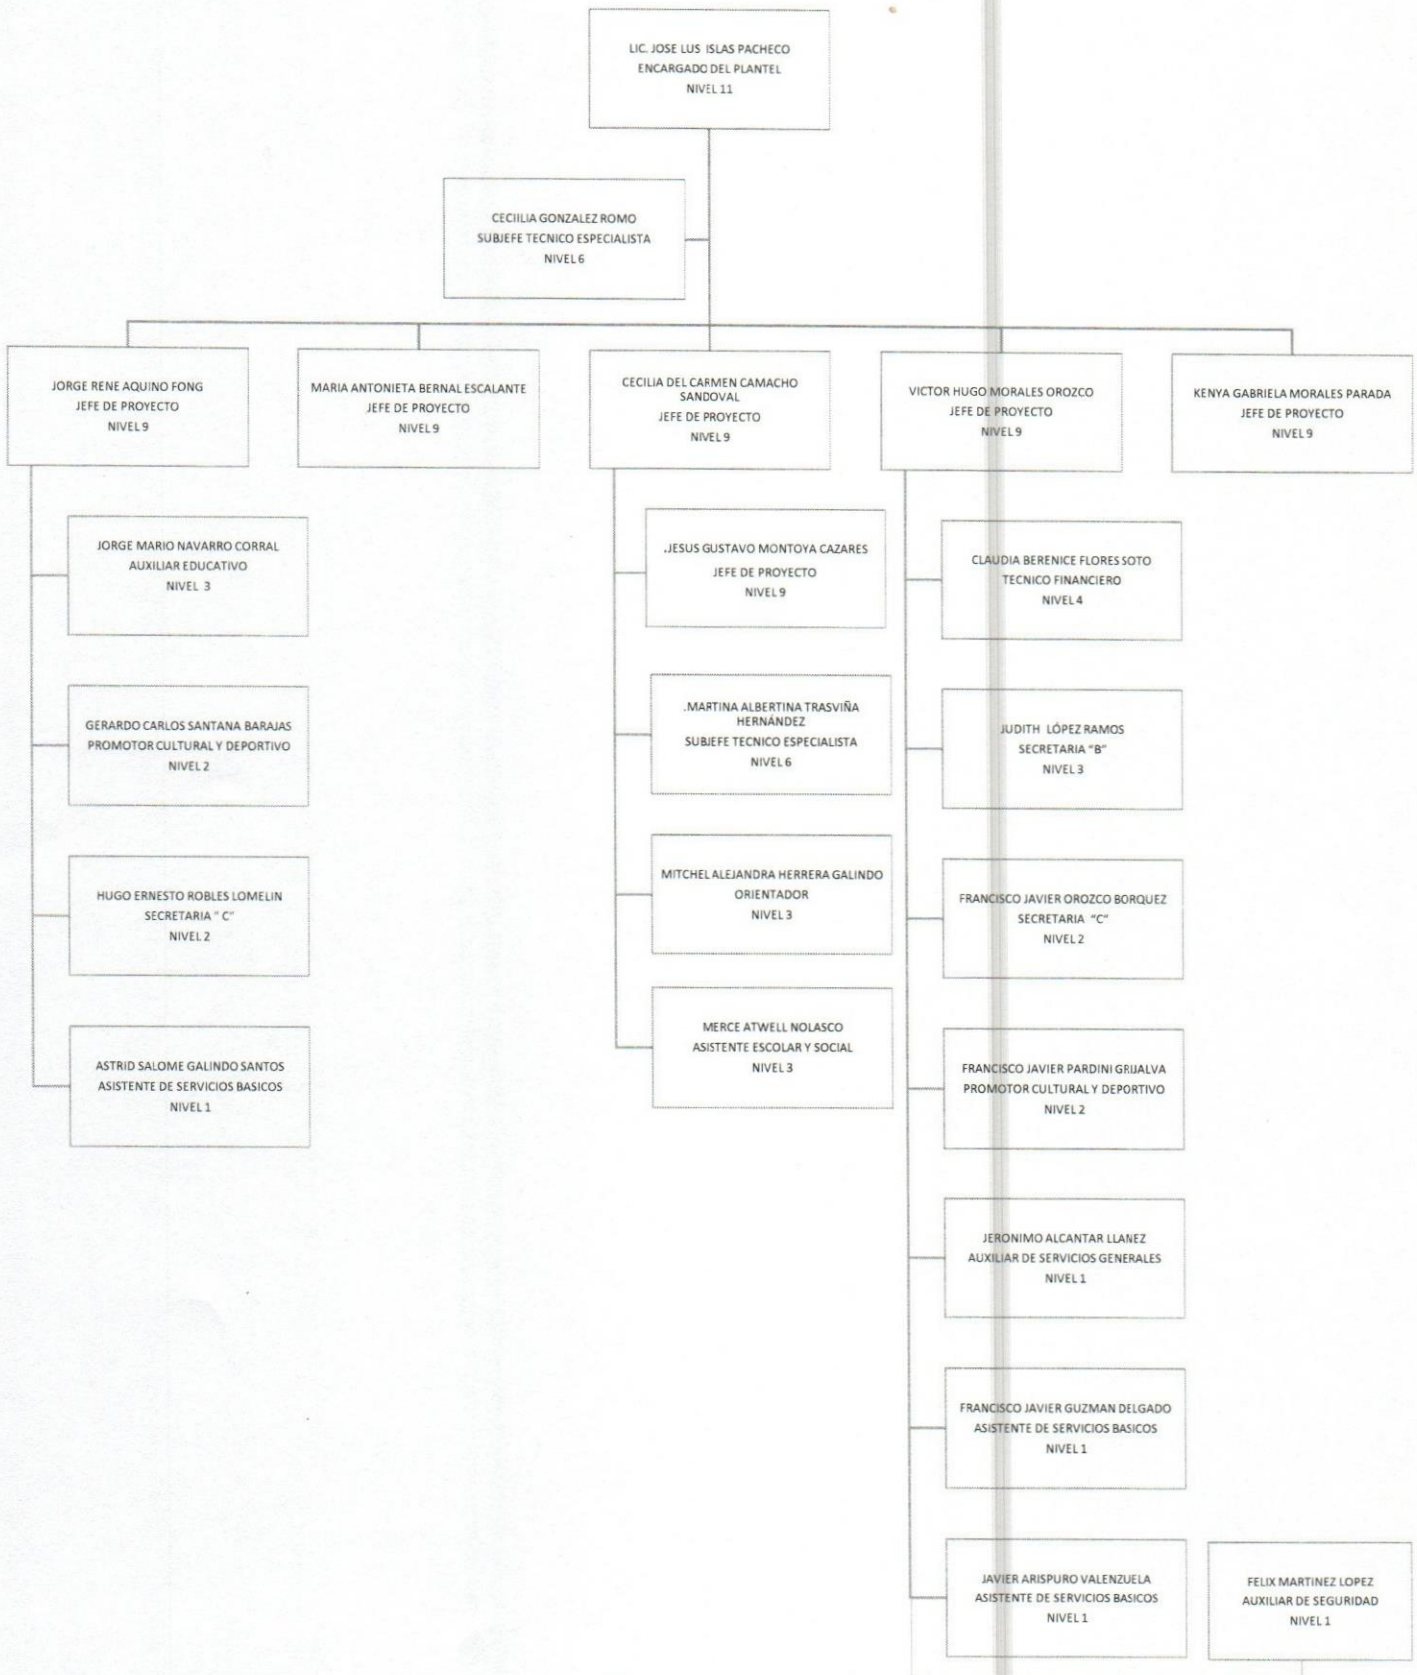

Colegio de Educación Profesional Técnica del Estado de Sonora
Plantel: Empalme
ORGANIGRAMA ACADÉMICO ADMINISTRATIVO