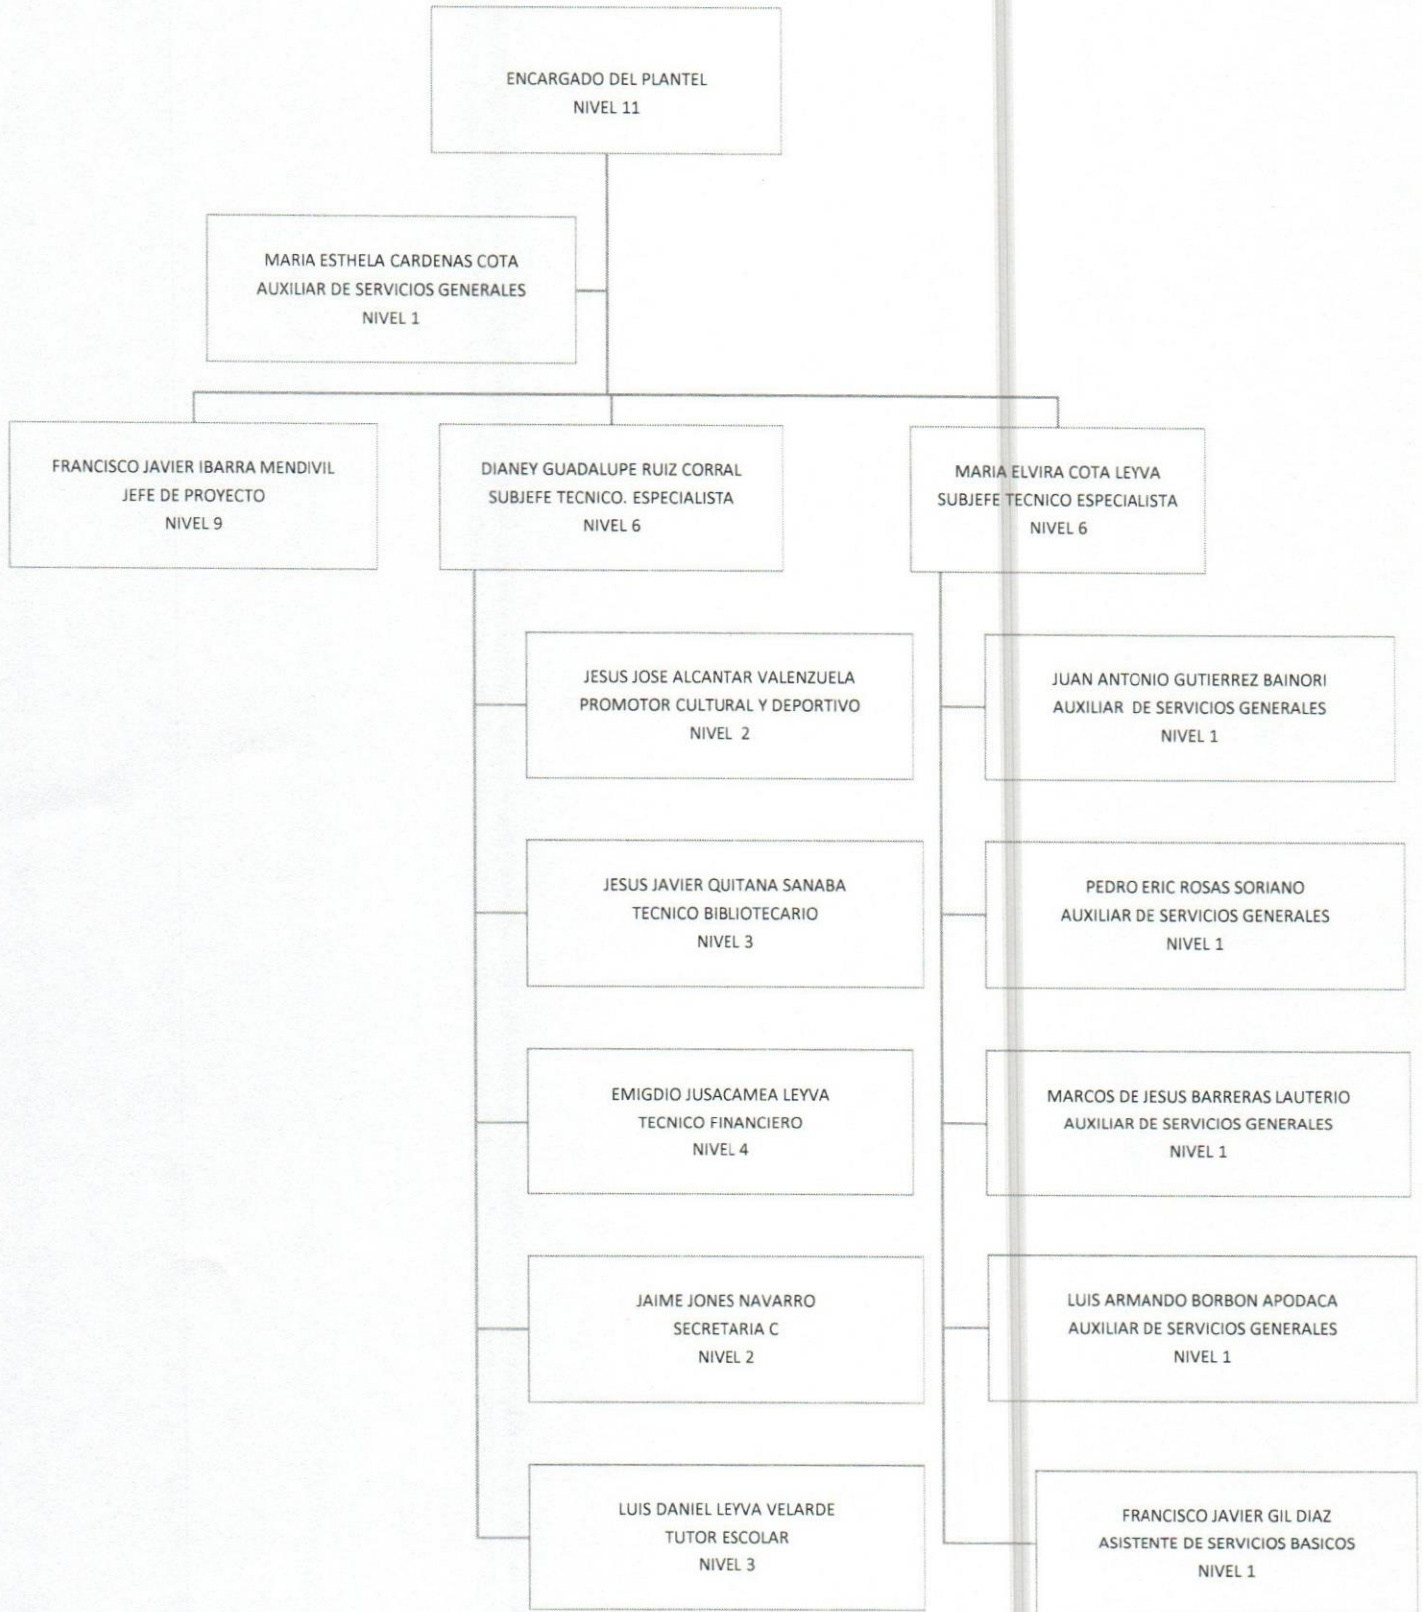

ORGANIGRAMA ACADÉMICO ADMINISTRATIVO

Colegio de Educación Profesional Técnica del Estado de Sonora

Plantel: Hermosillo III

ORGANIGRAMA ACADÉMICO ADMINISTRATIVO

Colegio de Educación Profesional Técnica del Estado de Sonora

Plantel: San Luis Río Colorado

ORGANIGRAMA ACADÉMICO ADMINISTRATIVO