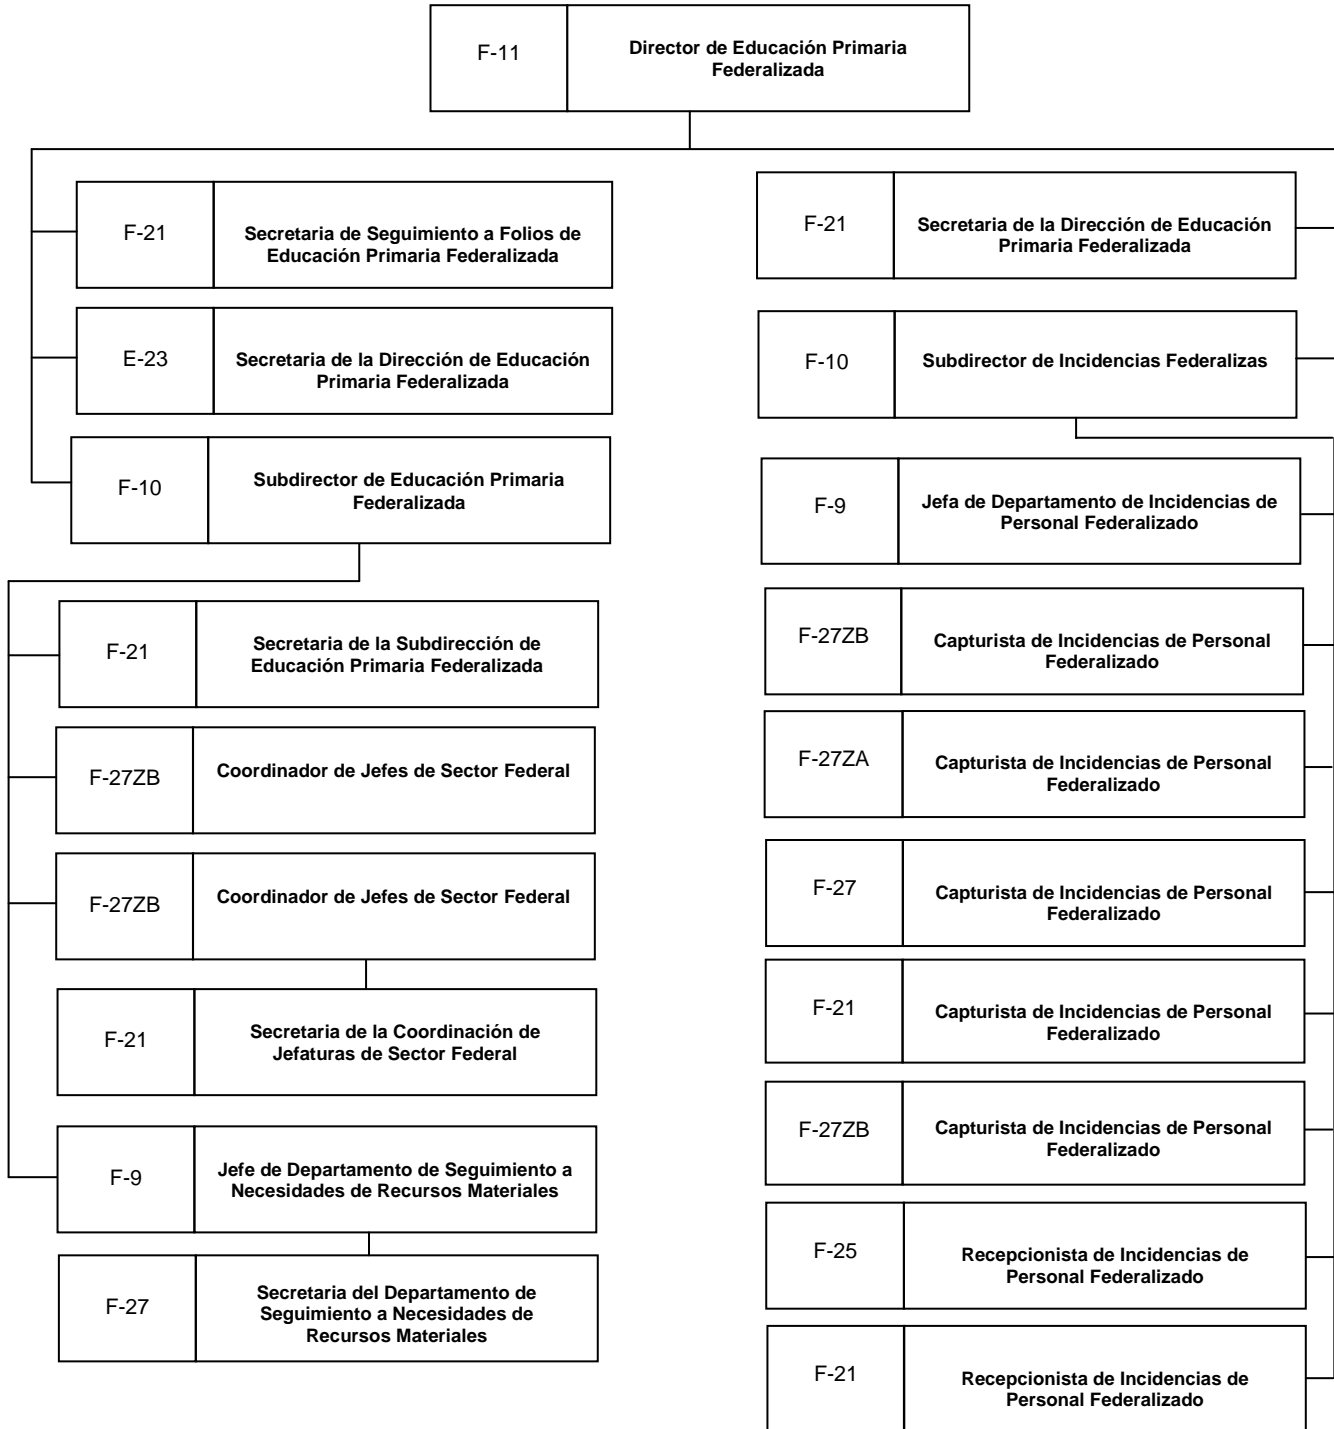

DIRECCIÓN GENERAL DE EDUCACIÓN PRIMARIA

ORGANIGRAMA ESPECÍFICO

DIRECCIÓN GENERAL DE EDUCACIÓN PRIMARIA

ORGANIGRAMA ANALÍTICO

DIRECCIÓN GENERAL DE EDUCACIÓN PRIMARIA

DIRECCIÓN GENERAL DE EDUCACIÓN PRIMARIA

DIRECCIÓN GENERAL DE EDUCACIÓN PRIMARIA

Concentrado por Niveles

NIVEL	No. DE PLAZAS
12	1
11	2
10	6
9	5
6	3
27ZB	15
27ZA	1
27	8
25	1
23	8
22	1
21	10
Total Federales	47
Total Estatales	14
Total General	61