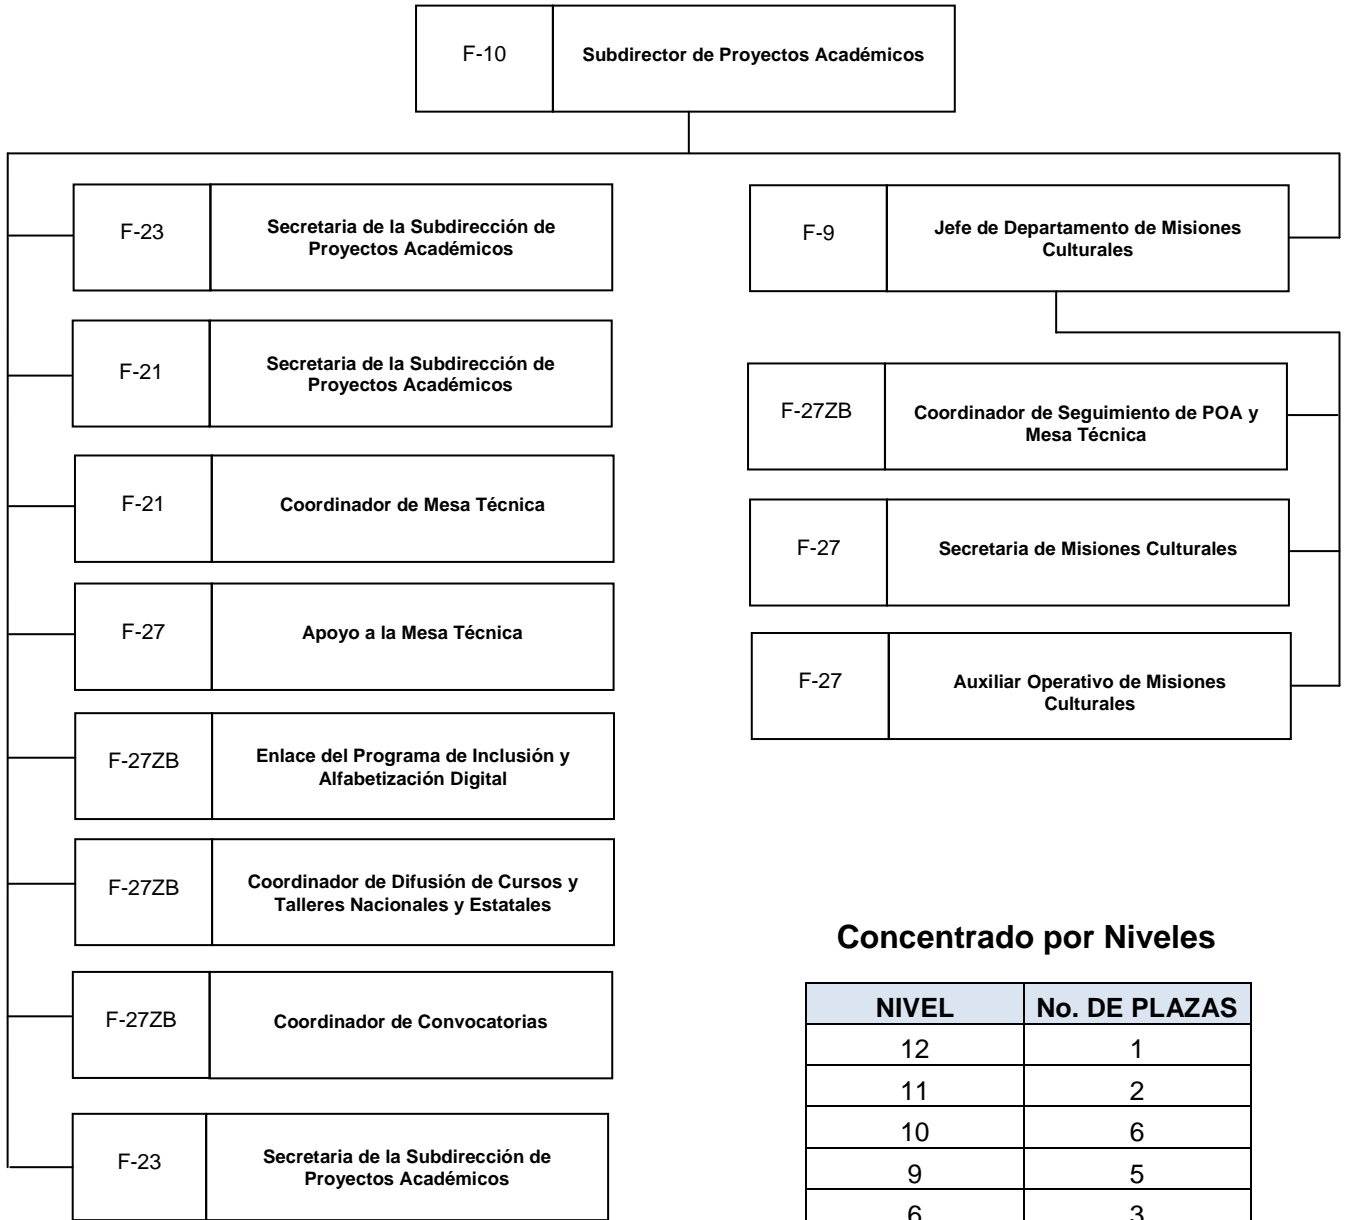

DIRECCIÓN GENERAL DE EDUCACIÓN PRIMARIA

ORGANIGRAMA ESPECÍFICO

DIRECCIÓN GENERAL DE EDUCACIÓN PRIMARIA

ORGANIGRAMA ANALÍTICO

DIRECCIÓN GENERAL DE EDUCACIÓN PRIMARIA

DIRECCIÓN GENERAL DE EDUCACIÓN PRIMARIA

DIRECCIÓN GENERAL DE EDUCACIÓN PRIMARIA

Concentrado por Niveles

NIVEL	No. DE PLAZAS
12	1
11	2
10	6
9	5
6	3
27ZB	15
27ZA	1
27	8
25	1
23	8
22	1
21	10
Total Federales	47
Total Estatales	14
Total General	61