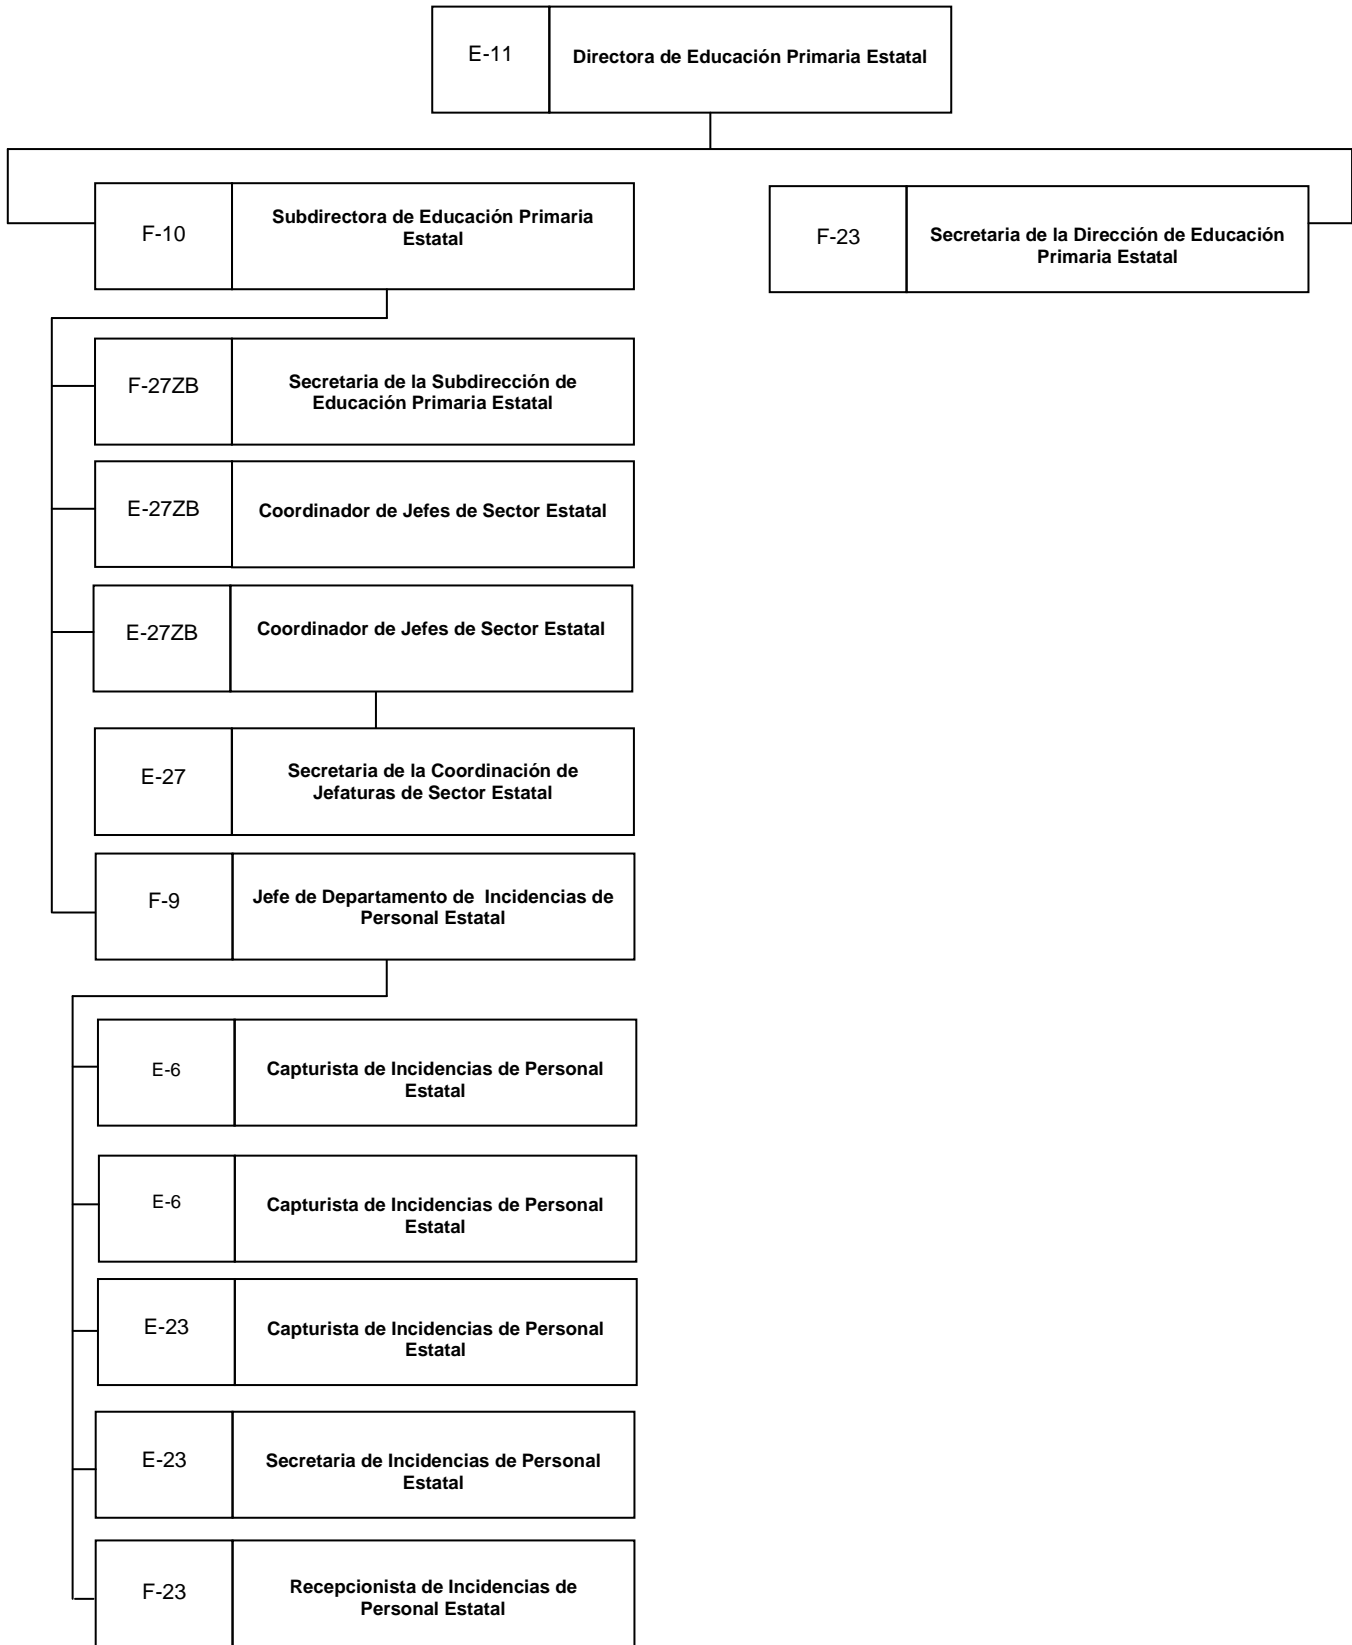

DIRECCIÓN GENERAL DE EDUCACIÓN PRIMARIA

ORGANIGRAMA ESPECÍFICO

DIRECCIÓN GENERAL DE EDUCACIÓN PRIMARIA

ORGANIGRAMA ANALÍTICO

DIRECCIÓN GENERAL DE EDUCACIÓN PRIMARIA

DIRECCIÓN GENERAL DE EDUCACIÓN PRIMARIA

DIRECCIÓN GENERAL DE EDUCACIÓN PRIMARIA

Concentrado por Niveles

NIVEL	No. DE PLAZAS
12	1
11	2
10	6
9	5
6	3
27ZB	15
27ZA	1
27	8
25	1
23	8
22	1
21	10
Total Federales	47
Total Estatales	14
Total General	61