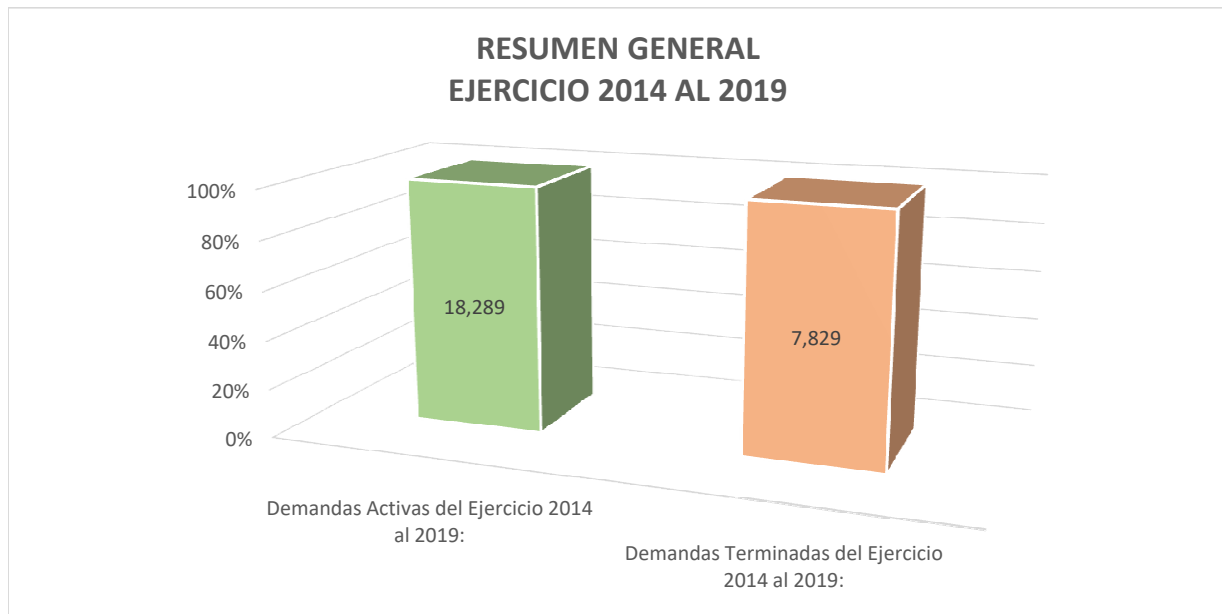

Resumen General:

<i>Demandas Activas del Ejercicio 2014 al 2019:</i>	18,289	70%
<i>Demandas Terminadas del Ejercicio 2014 al 2019:</i>	7,829	30%
Total:	26,118	

Se da por entendido que, se clasifico demanda terminada por no tener movimiento entre otras causas en el siguiente estatus:

ARCHIVADO, ARCHIVO ADMINISTRATIVO, CONCILIADO, CONVENIO DE DESISTIMIENTO, CONVENIO DE FINIQUITO, CUMPLIMENTACION DE CONVENIO, DESISTIDO, CUMPLIMENTACION DE LAUDO, INCOMPETENCIA, SE RETIRA DEMANDA, TERMINADO.