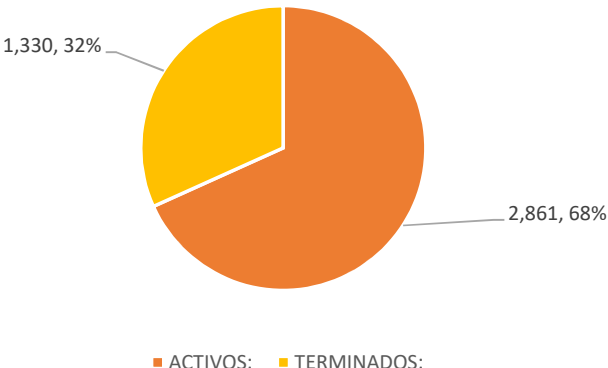

EJERCICIO 2017