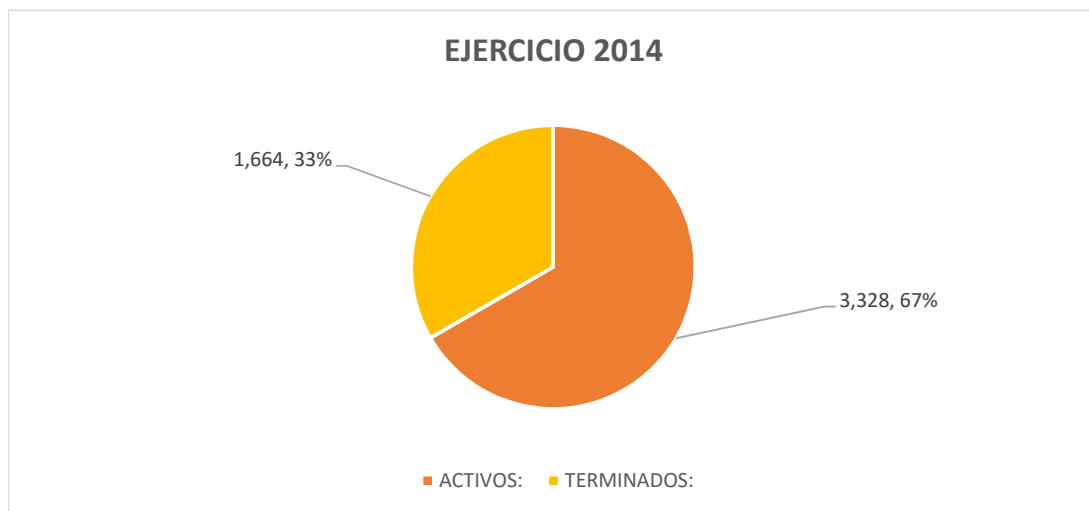

Resumen General:

<i>Demandas Activas del Ejercicio 2014 al 2019:</i>	18,289	70%
<i>Demandas Terminadas del Ejercicio 2014 al 2019:</i>	7,829	30%
Total:	26,118	

Se da por entendido que, se clasifico demanda terminada por no tener movimiento entre otras causas en el siguiente estatus:

ARCHIVADO, ARCHIVO ADMINISTRATIVO, CONCILIADO, CONVENIO DE DESISTIMIENTO, CONVENIO DE FINIQUITO, CUMPLIMENTACION DE CONVENIO, DESISTIDO, CUMPLIMENTACION DE LAUDO, INCOMPETENCIA, SE RETIRA DEMANDA, TERMINADO.