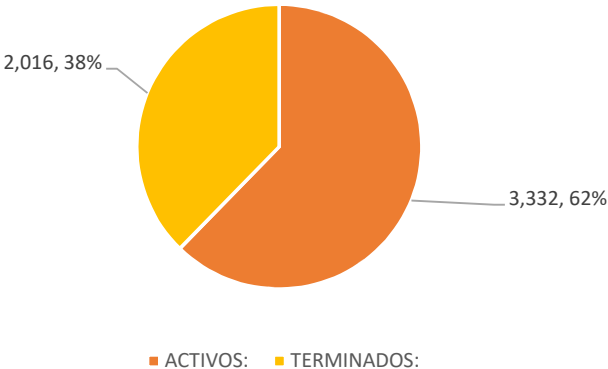

EJERCICIO 2015