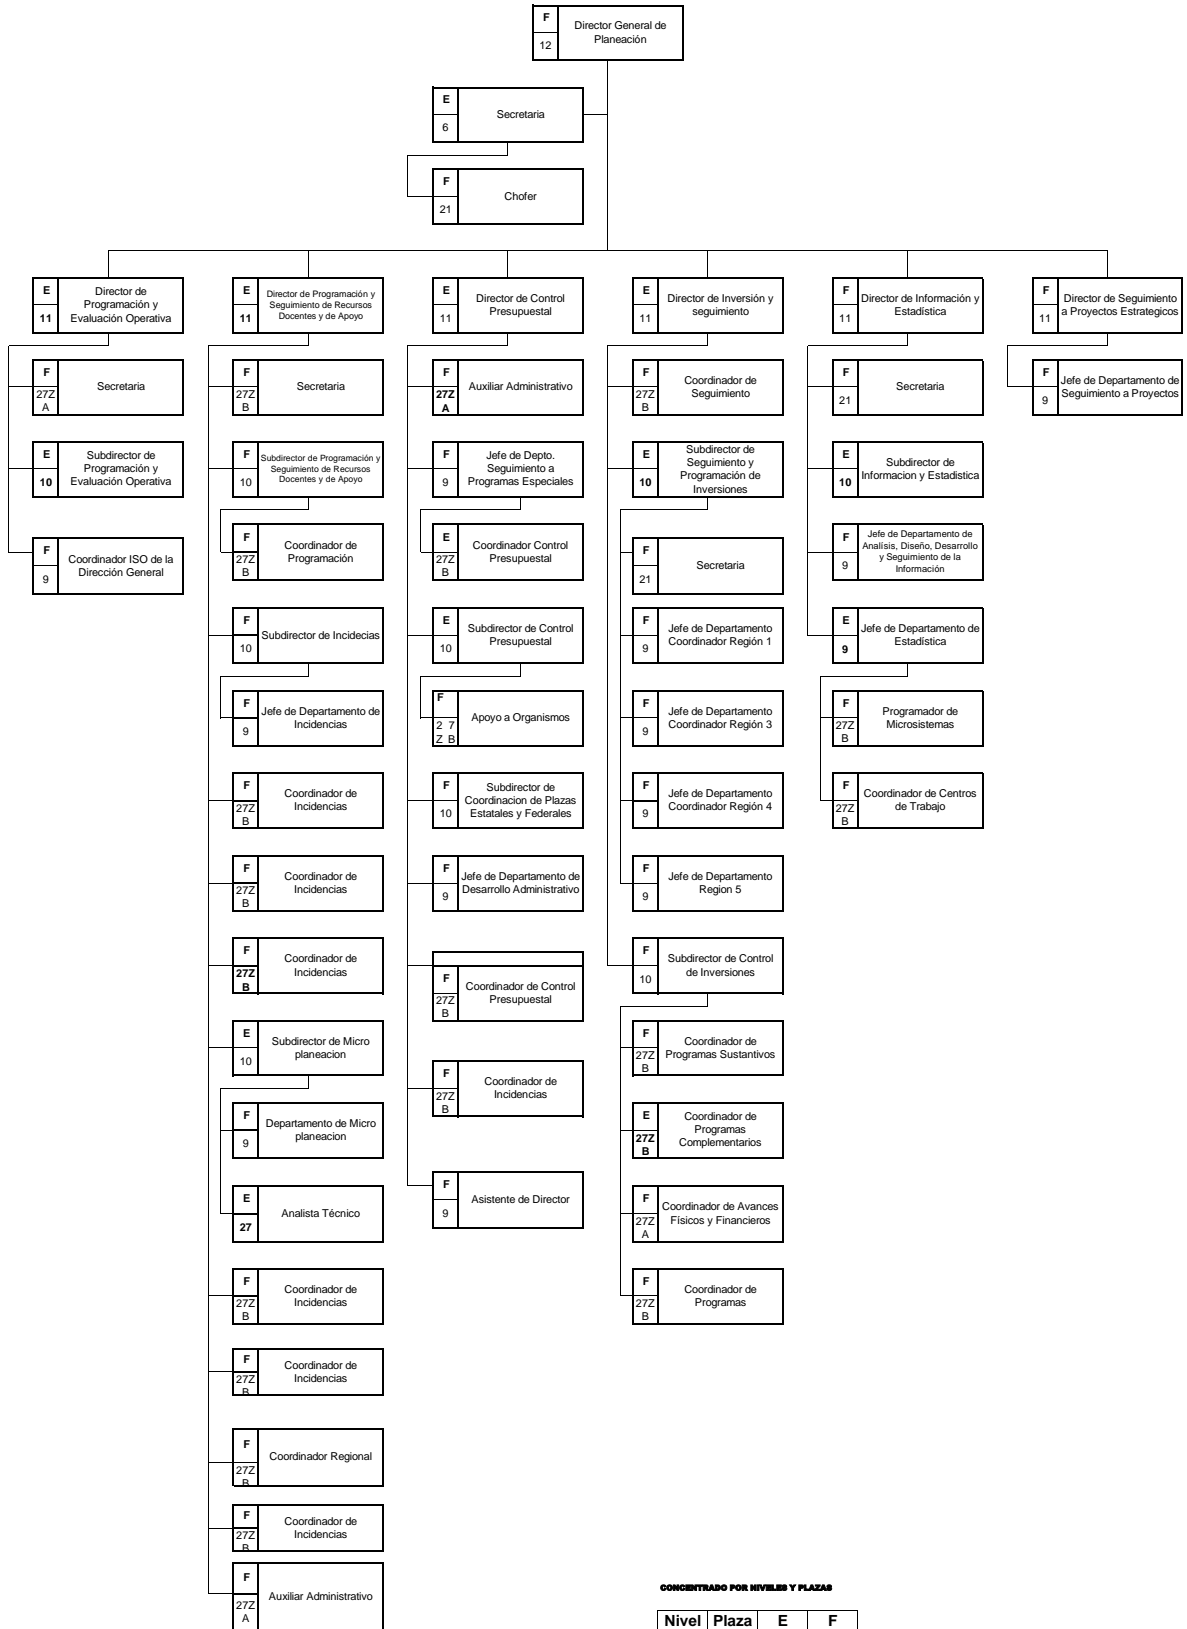

ORGANIGRAMA ANALÍTICO DIRECCIÓN GENERAL DE PLANEACIÓN

CONCENTRADO POR NIVELES Y PLAZAS

Nivel	Plaza	E	F
12	1	0	1
11	6	4	2
10	9	4	5
9	13	2	11
6	1	1	0
27ZB	19	2	17
27ZA	4	0	4
27	1	1	0
21	3	0	3
Total	57	14	43