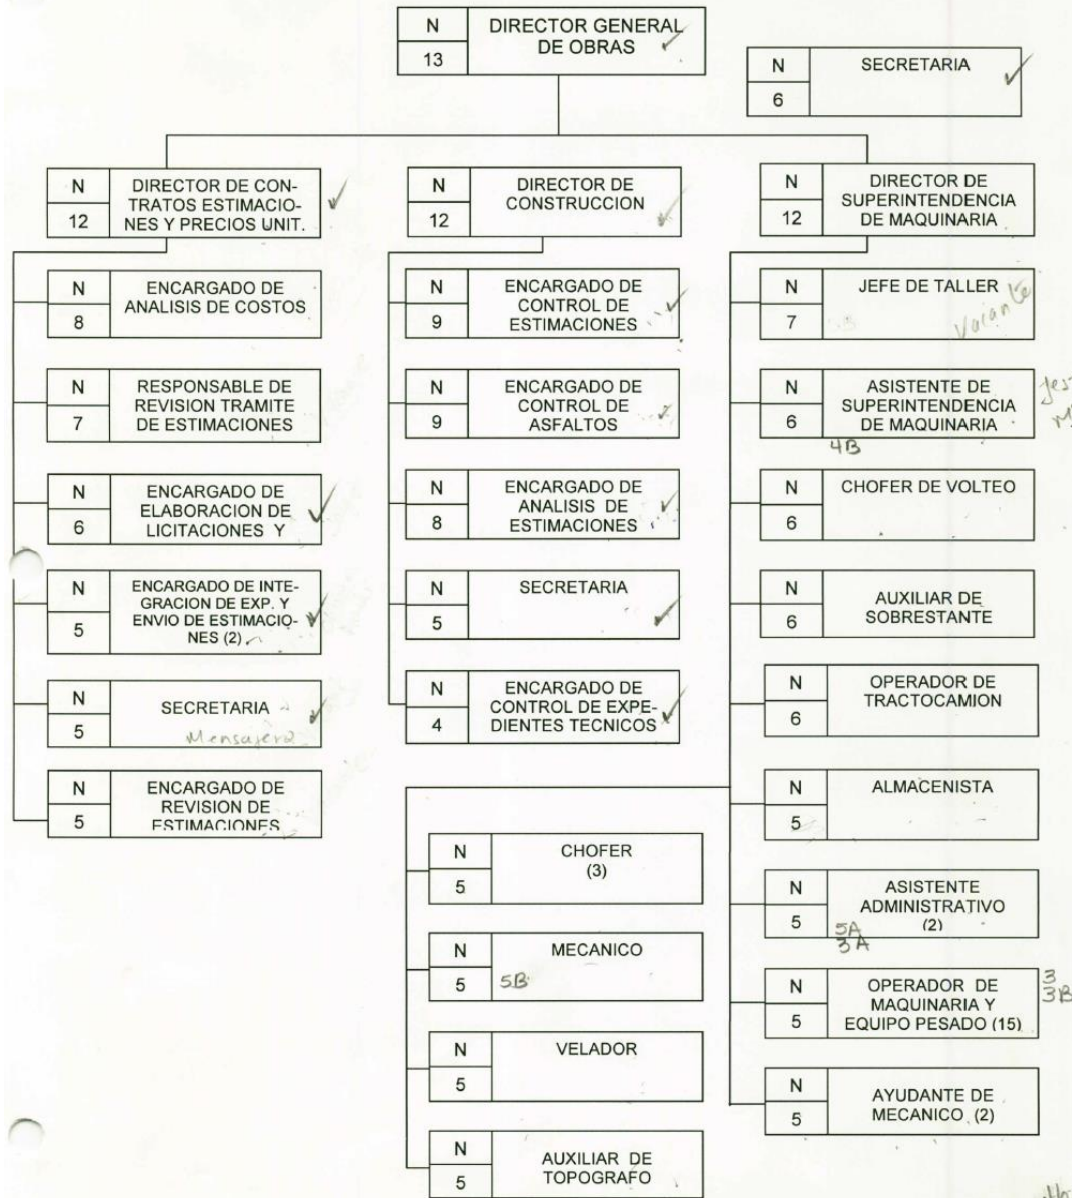

JUNTA DE CAMINOS DEL ESTADO DE SONORA (ORGANIGRAMA ESTRUCTURAL)

Dirección General Organigrama Analítico

CONCENTRADO POR NIVELES

Nivel	Plazas
14	1
6	2
4	1
TOTAL	4

Unidad Jurídica
Organigrama Analítico

N	DIRECTOR JURIDICO
12	

CONCENTRADO POR NIVELES

Nivel	Plazas
12	1
TOTAL	1 /

Unidad de Modernización e Informática Organigrama Analítico

CONCENTRADO POR NIVELES

Nivel	Plazas
13	1
8	1
4	1
TOTAL	3

W ✓

Dirección de Obras Organigrama Analítico

Dirección General de Control de Calidad
Organigrama Analítico

CONCENTRADO POR NIVELES

Nivel	Plazas
13	1
9	1
8	1
7	1
6	1
5	7
4	3
TOTAL	15

Dirección General Técnica Organigrama Analítico

CONCENTRADO POR NIVELES

Nivel	Plazas
13	1
12	1
8	2
7	1
6	2
5	1
4	5
TOTAL	13

Dirección de Administración Organigrama Analítico

13	DIRECTOR GENERAL DE ADMINISTRACION
----	---------------------------------------

Vacante

CONCENTRADO POR NIVELES