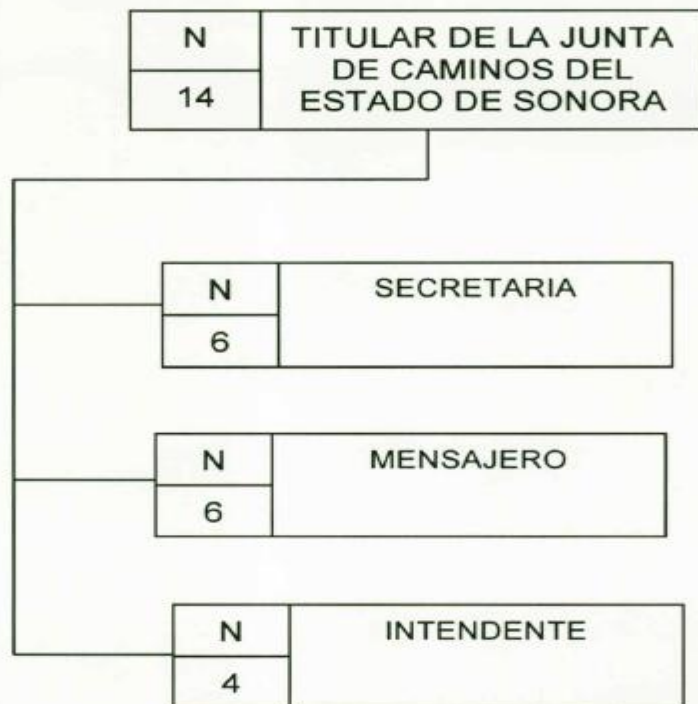

JUNTA DE CAMINOS DEL ESTADO DE SONORA (ORGANIGRAMA ESTRUCTURAL)

Dirección General Organigrama Analítico

CONCENTRADO POR NIVELES

Nivel	Plazas
14	1
6	2
4	1
TOTAL	4

Unidad Jurídica
Organigrama Analítico

N	DIRECTOR JURIDICO
12	

CONCENTRADO POR NIVELES

Nivel	Plazas
12	1
TOTAL	1 /

Unidad de Modernización e Informática Organigrama Analítico

CONCENTRADO POR NIVELES

Nivel	Plazas
13	1
8	1
4	1
TOTAL	3

W ✓

Dirección de Obras Organigrama Analítico