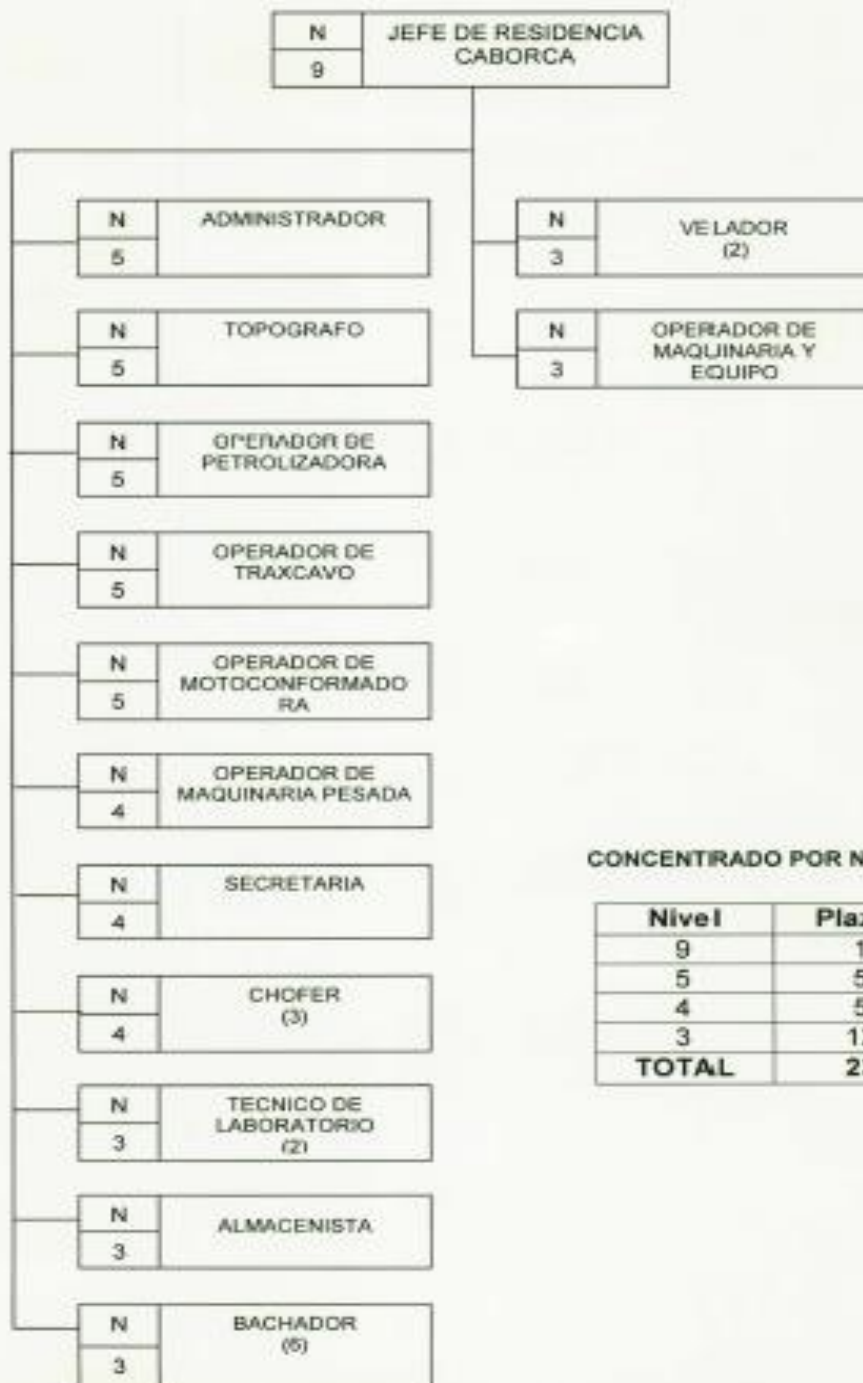

Residencia Bacobampo Organigrama Analítico

N	JEFE DE RESIDENCIA BACOBAMPO
9	

CONCENTRADO POR NIVELES

Nivel	Plazas
9	1
8	1
5	5
4	5
3	17
TOTAL	29

Residencia Hermosillo Organigrama Analítico

Residencia Caborca Organigrama Analítico