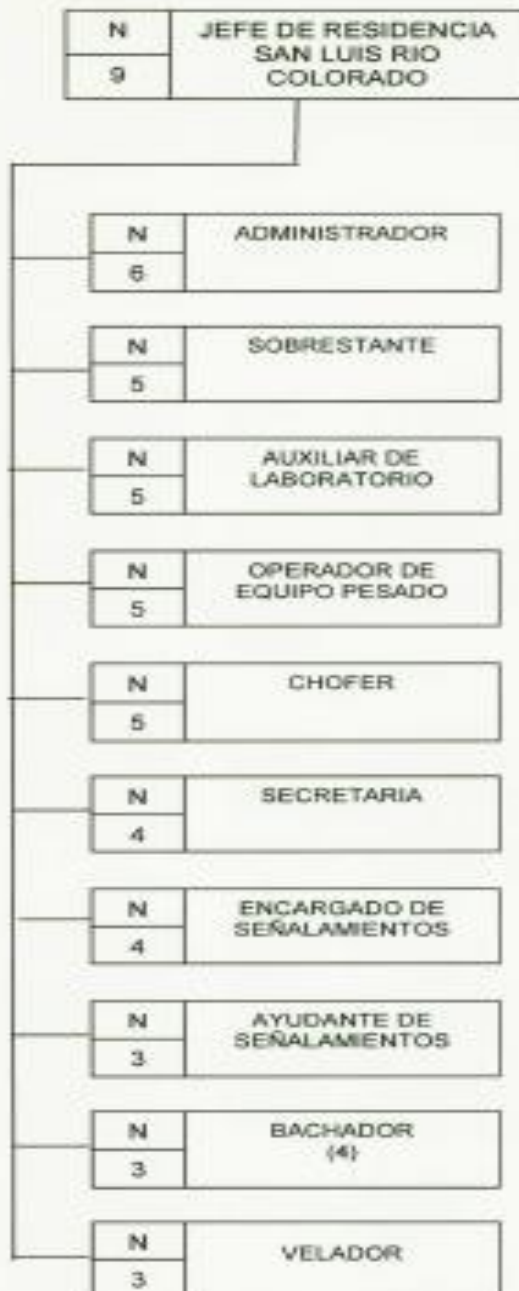

Residencia S. L. R. Colorado
Organigrama Analítico

CONCENTRADO POR NIVELES

Nivel	Plazas
9	1
6	1
5	4
4	2
3	6
TOTAL	14