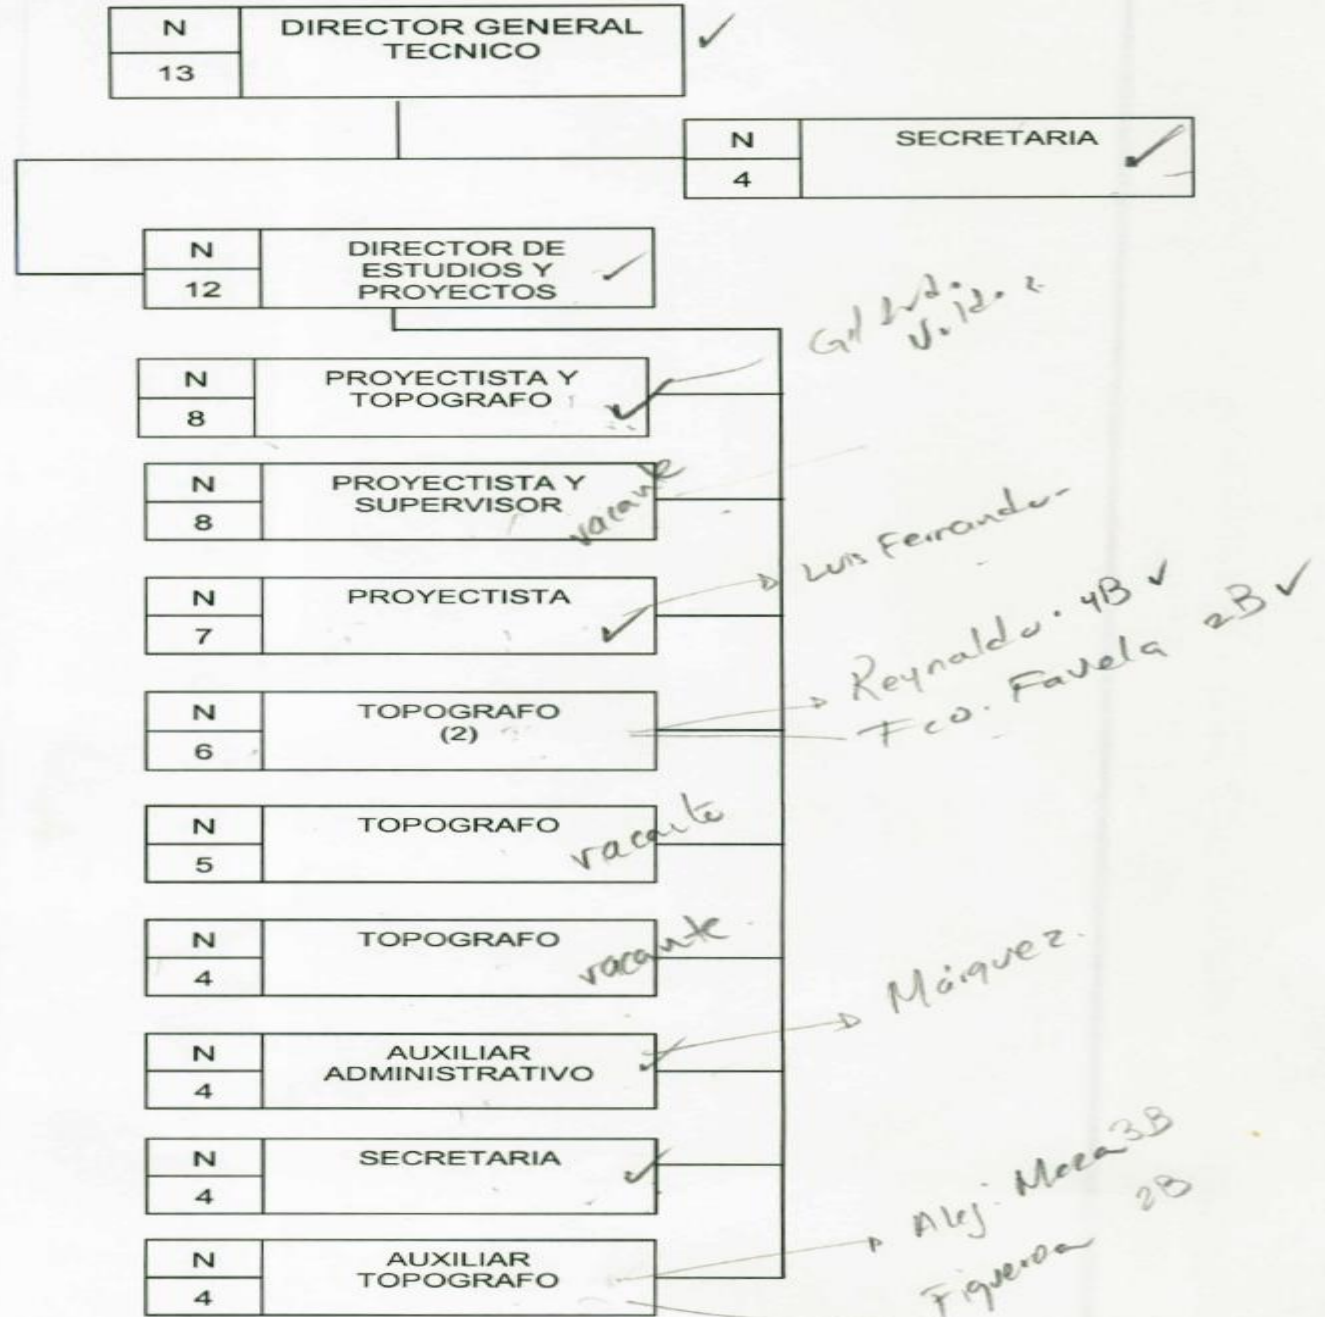

JUNTA DE CAMINOS DEL ESTADO DE SONORA (ORGANIGRAMA ESTRUCTURAL)

Dirección General Organigrama Analítico

CONCENTRADO POR NIVELES

Nivel	Plazas
14	1
6	2
4	1
TOTAL	4

Unidad Jurídica
Organigrama Analítico

N	DIRECTOR JURIDICO
12	

CONCENTRADO POR NIVELES

Nivel	Plazas
12	1
TOTAL	1 /

Unidad de Modernización e Informática Organigrama Analítico

CONCENTRADO POR NIVELES

Nivel	Plazas
13	1
8	1
4	1
TOTAL	3

W ✓

Dirección de Obras Organigrama Analítico

Dirección General de Control de Calidad
Organigrama Analítico

CONCENTRADO POR NIVELES

Nivel	Plazas
13	1
9	1
8	1
7	1
6	1
5	7
4	3
TOTAL	15

Dirección General Técnica Organigrama Analítico

CONCENTRADO POR NIVELES

Nivel	Plazas
13	1
12	1
8	2
7	1
6	2
5	1
4	5
TOTAL	13

Dirección de Administración Organigrama Analítico

13	DIRECTOR GENERAL DE ADMINISTRACION
----	---------------------------------------

Vacante

CONCENTRADO POR NIVELES