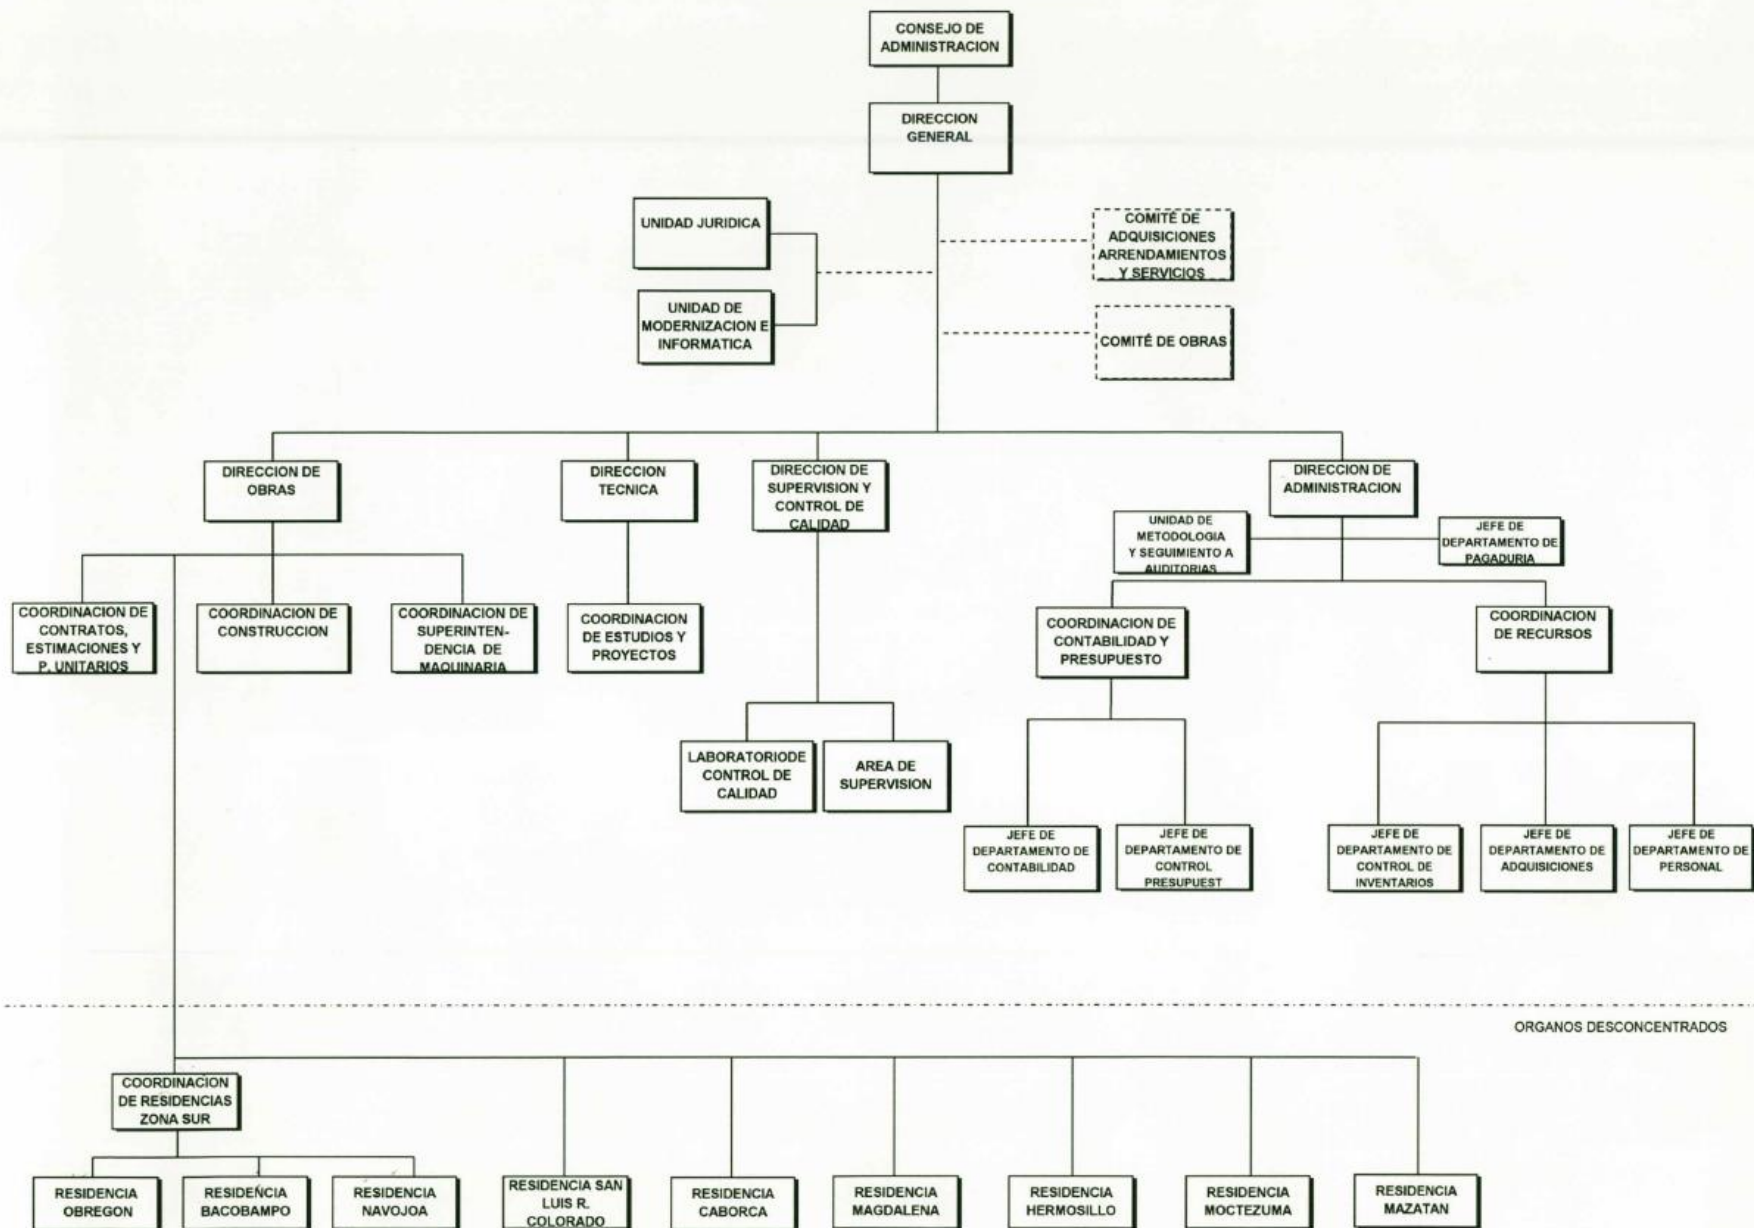

JUNTA DE CAMINOS DEL ESTADO DE SONORA (ORGANIGRAMA ESTRUCTURAL)

Dirección General Organigrama Analítico

CONCENTRADO POR NIVELES

Nivel	Plazas
14	1
6	2
4	1
TOTAL	4

Unidad Jurídica
Organigrama Analítico

N	DIRECTOR JURIDICO
12	

CONCENTRADO POR NIVELES

Nivel	Plazas
12	1
TOTAL	1 /

Unidad de Modernización e Informática Organigrama Analítico

CONCENTRADO POR NIVELES

Nivel	Plazas
13	1
8	1
4	1
TOTAL	3

W ✓

Dirección de Obras Organigrama Analítico

Dirección General de Control de Calidad
Organigrama Analítico

CONCENTRADO POR NIVELES

Nivel	Plazas
13	1
9	1
8	1
7	1
6	1
5	7
4	3
TOTAL	15

Dirección General Técnica Organigrama Analítico

CONCENTRADO POR NIVELES

Nivel	Plazas
13	1
12	1
8	2
7	1
6	2
5	1
4	5
TOTAL	13

Dirección de Administración Organigrama Analítico

13	DIRECTOR GENERAL DE ADMINISTRACION
----	---------------------------------------

Vacante

CONCENTRADO POR NIVELES