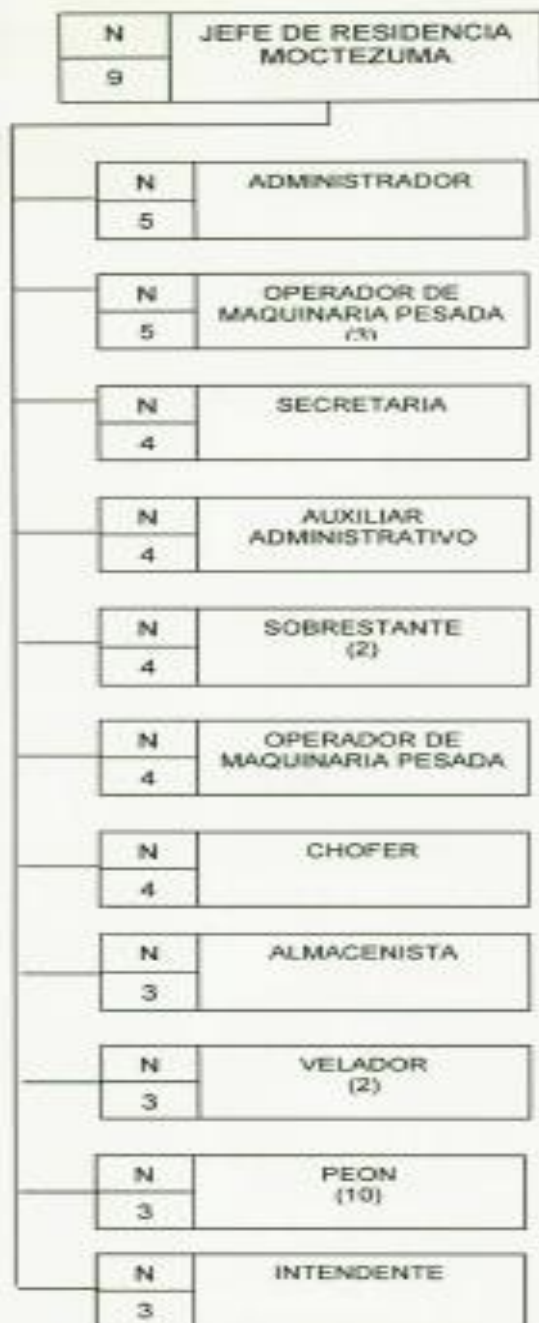

CONCENTRADO POR NIVELES

Nivel	Plazas
9	1
5	2
4	4
3	13
TOTAL	20

Residencia Moctezuma Organigrama Analítico

CONCENTRADO POR NIVELES

Nivel	Plazas
9	1
5	4
4	6
3	14
TOTAL	25

Residencia Mazatán
Organigrama Analítico