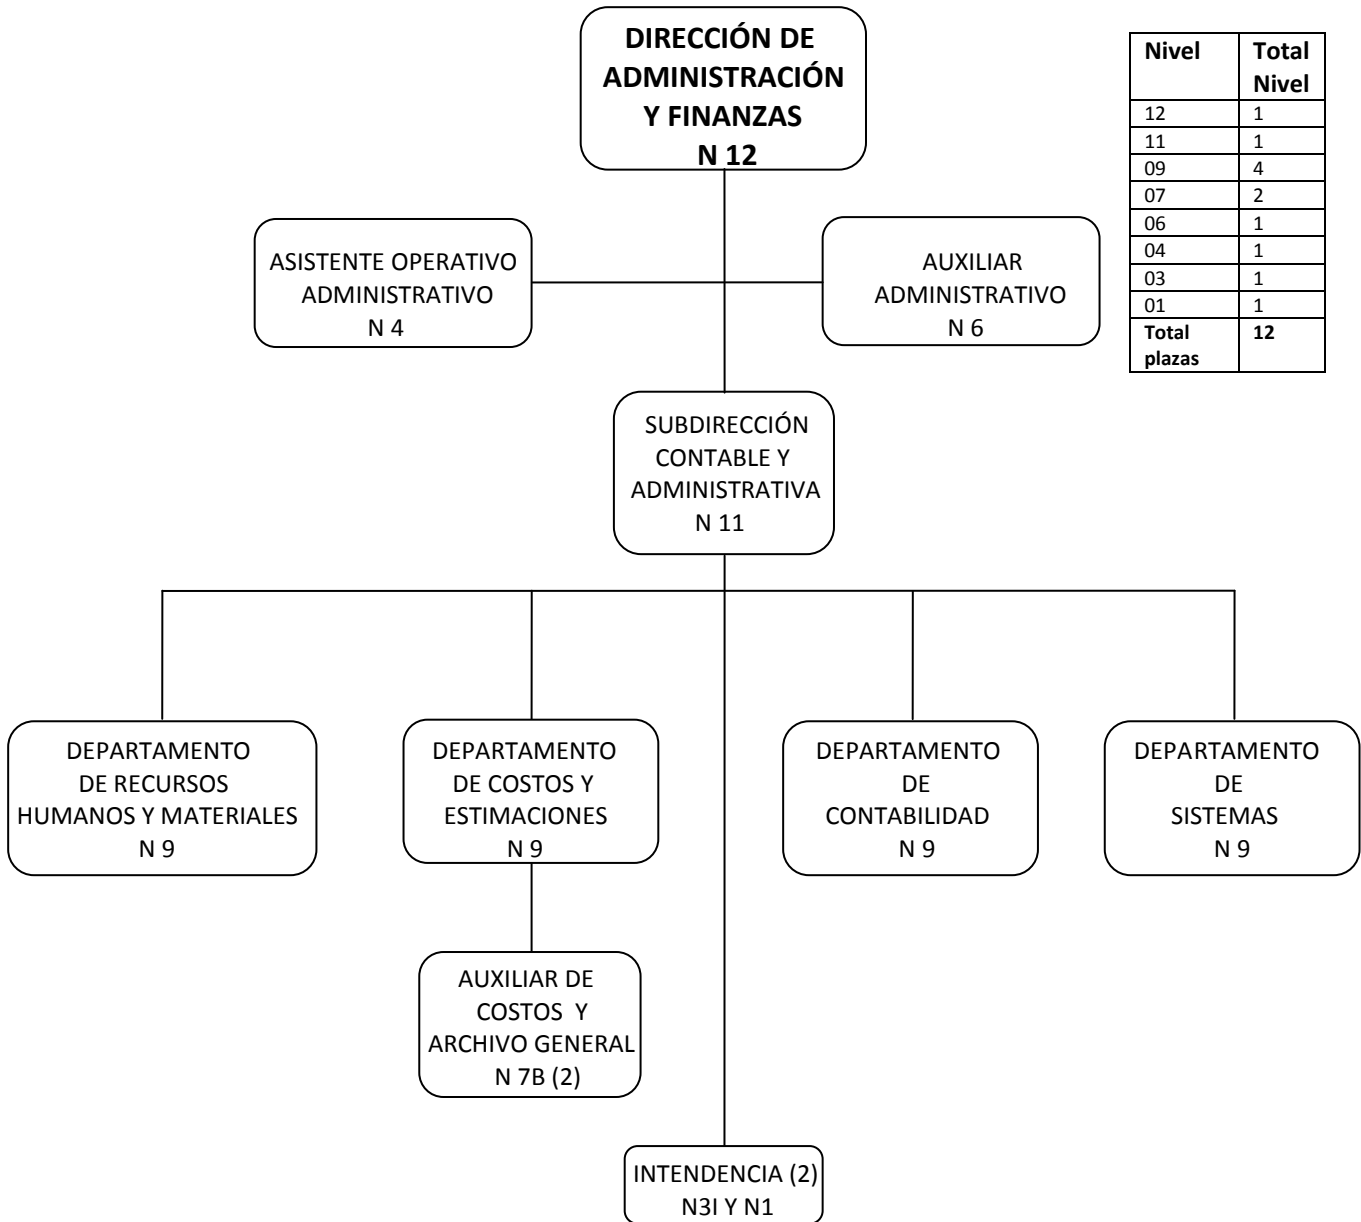

COMISIÓN DE VIVIENDA DEL ESTADO DE SONORA

Nivel	Total Nivel
12	1
11	1
09	4
07	2
06	1
04	1
03	1
01	1
Total plazas	12